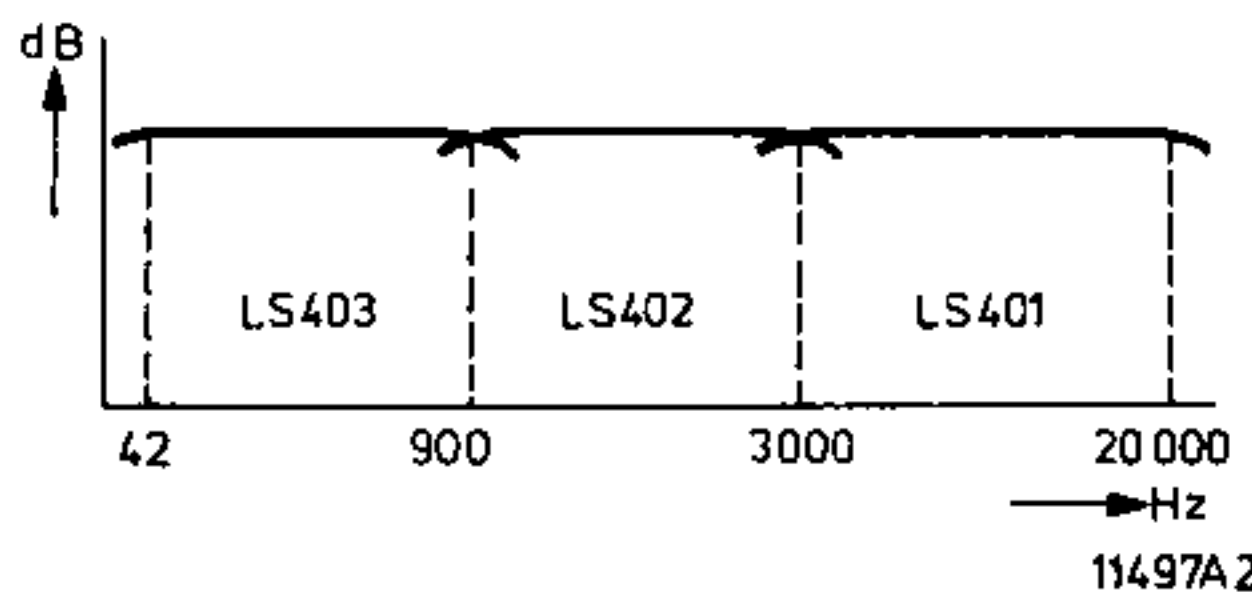

Service
Service
Service

Ned. Ver. v. Historie v/d Radio

32 litres
570x390x225 mm

Service Manual

TO OPEN LS-BOX

Basluidspreker: AD8066/W4
Passieve basluidspreker 20 cm
Middenluidspreker: AD0211/Sq8
Hogetonenluidspreker: AD0163/T4

5799A

11500A2

11497A2

-S-			
S426	1.2 mH	4822 152 20487	
S427	1.2 mH	4822 152 10083	
S428	0.8 mH	4822 157 50816	
S429	0.35 mH	4822 158 10393	

-C-		
C727	Elco 12 μ F	4822 124 40145
C728	Elco 5 μ F	4822 124 40147
C729		