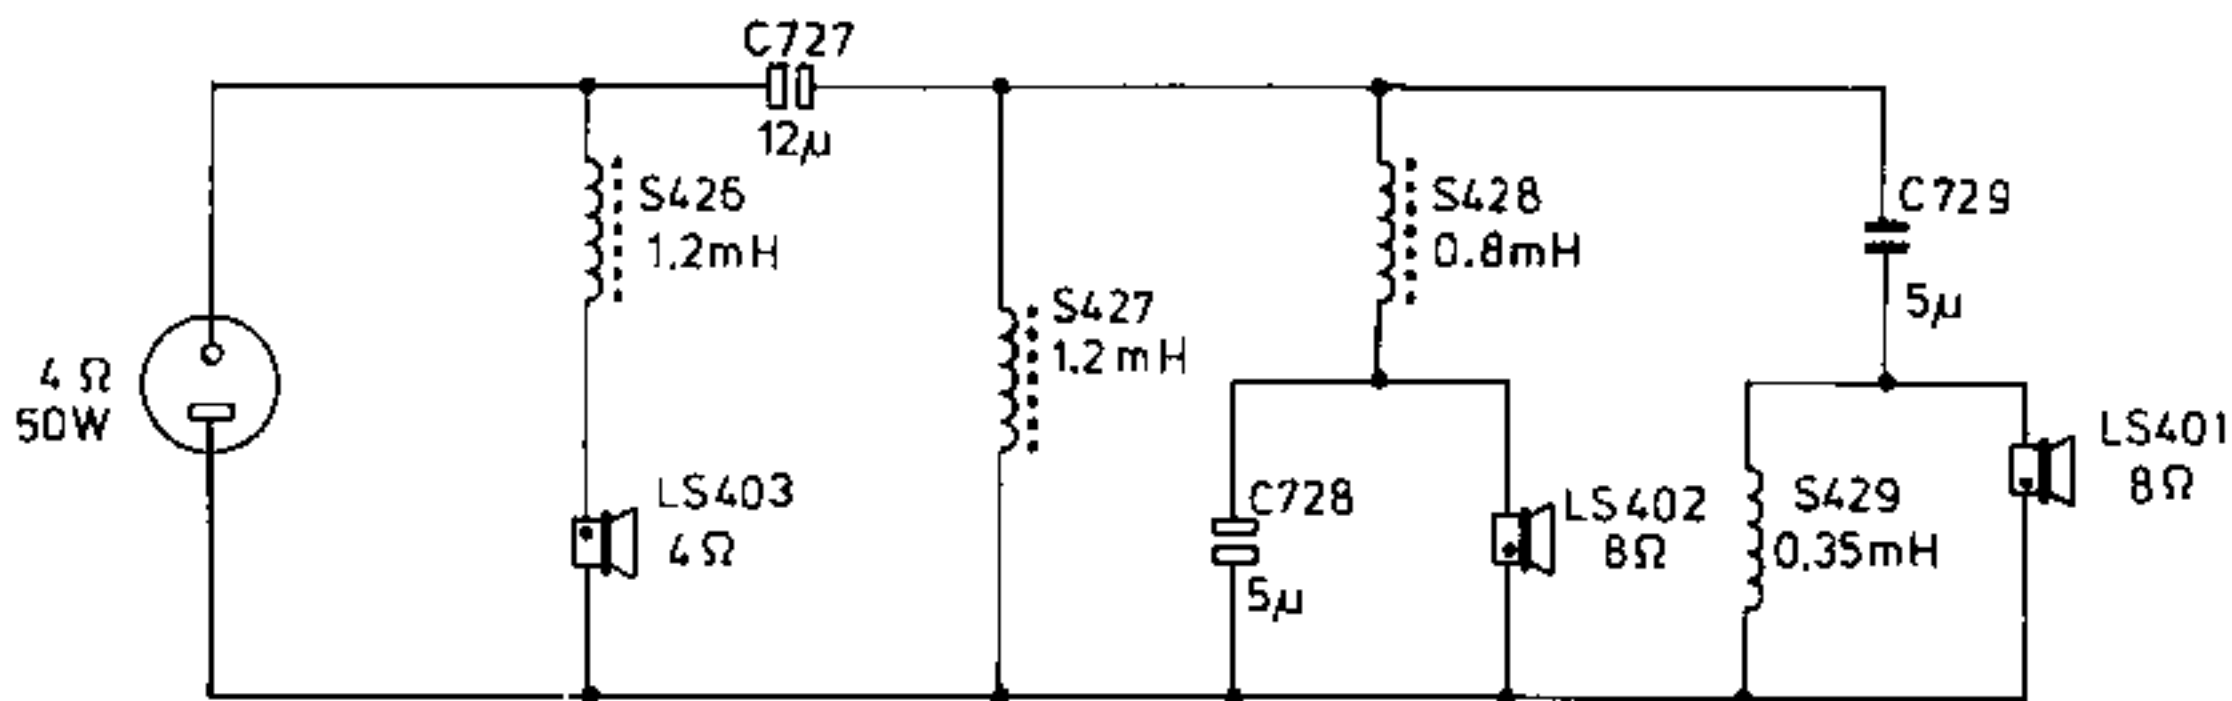

Service
Service
Service

Ned. Ver. v. Historie v/d Radio

32 litres
570x390x225 mm

Service Manual

TO OPEN LS-BOX

Basluidspreker: AD8066/W4
Passieve basluidspreker 20 cm
Middenluidspreker: AD0211/Sq8
Hogetonenluidspreker: AD0163/T4

5799A

11500A2

11497A2

-S-			
S426	1.2 mH	4822 152 20487	
S427	1.2 mH	4822 152 10083	
S428	0.8 mH	4822 157 50816	
S429	0.35 mH	4822 158 10393	

-C-		
C727	Elco 12 μ F	4822 124 40145
C728	Elco 5 μ F	4822 124 40147
C729		