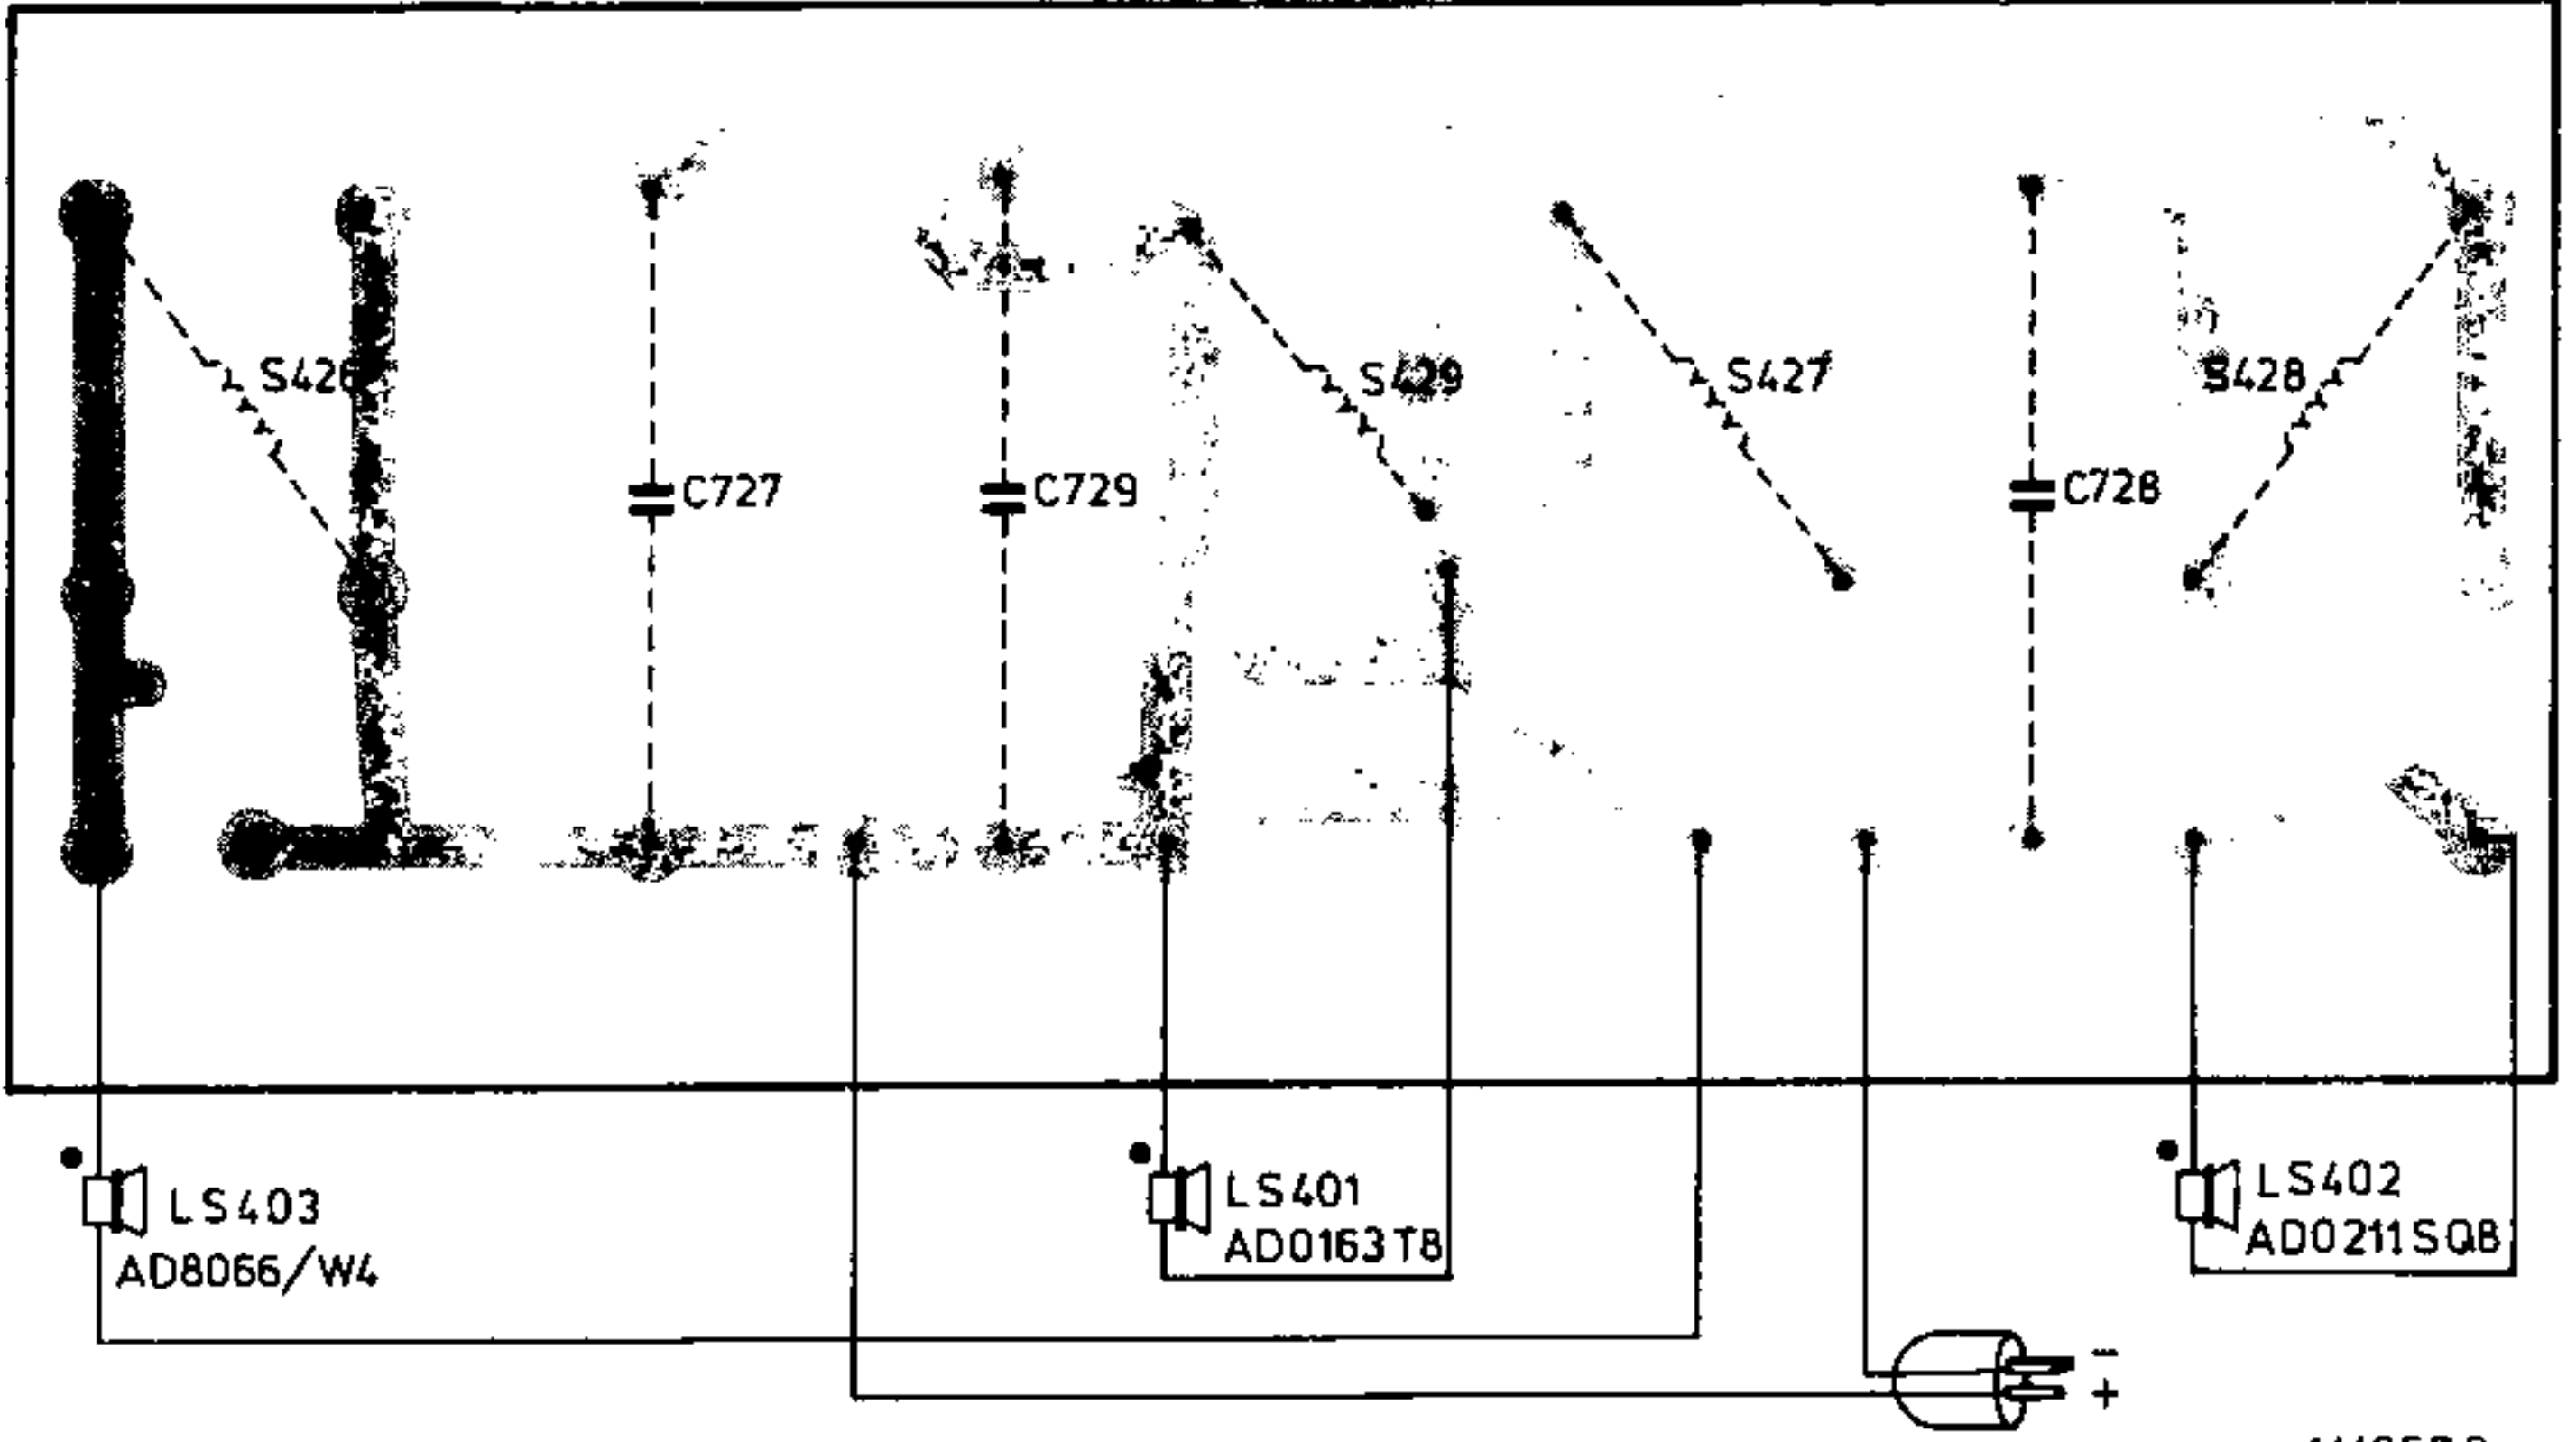

Service
Service
Service

Ned. Ver. v. Historie v/d Radio

32 litres
570x390x225 mm

Service Manual

TO OPEN LS-BOX

Basluidspreker: AD8066/W4
Passieve basluidspreker 20 cm
Middenluidspreker: AD0211/Sq8
Hogetonenluidspreker: AD0163/T4

5799A

11500A2

11497A2

-S-			
S426	1.2 mH	4822 152 20487	
S427	1.2 mH	4822 152 10083	
S428	0.8 mH	4822 157 50816	
S429	0.35 mH	4822 158 10393	

-C-		
C727	Elco 12 μ F	4822 124 40145
C728	Elco 5 μ F	4822 124 40147
C729		

11496B2

- | | | |
|---|-------|----------------|
| 1 | LS401 | 4822 240 70018 |
| 2 | LS402 | 4822 240 50116 |
| 3 | | 4822 240 90005 |
| 4 | | 4822 264 30041 |
| 5 | LS403 | 4822 240 60081 |