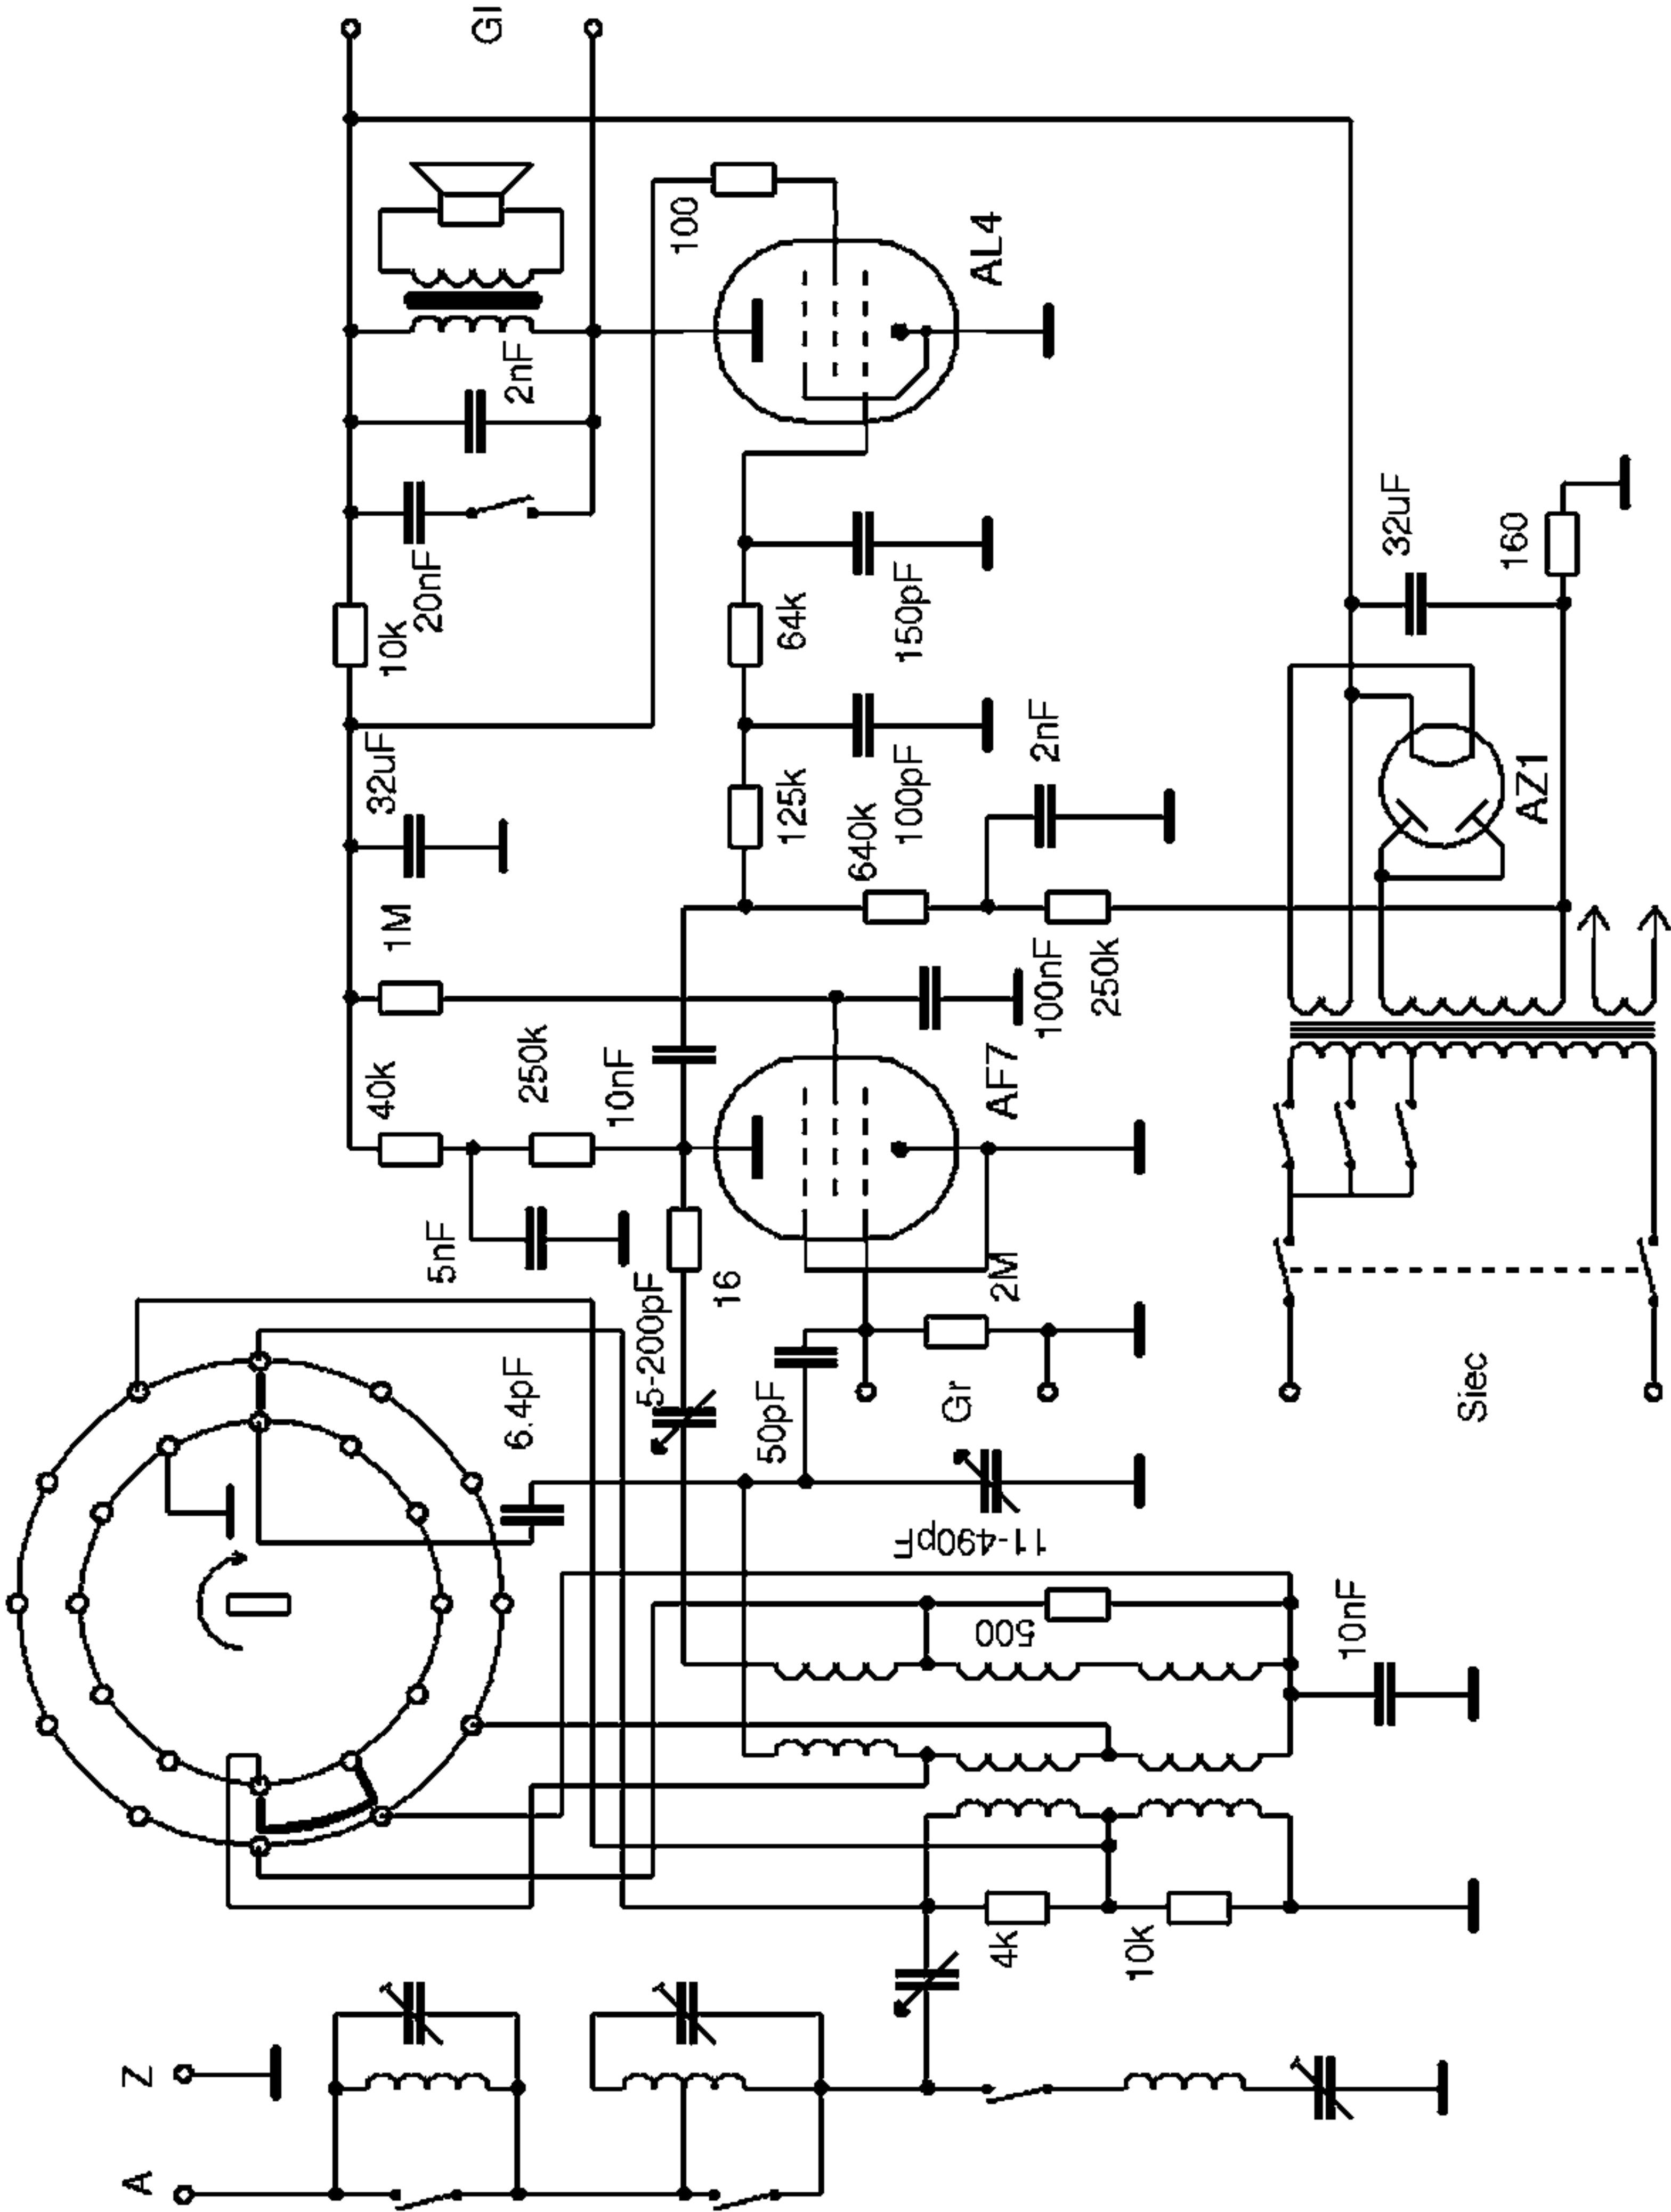

φ	
18 - 51 m	
198 - 585 m	
725 - 1075 m	

PHILIPS BARCAROLA 102A
1936/37

AZ1

110, 125, 145,
200, 220, 240 V

Apparaat: 102A-13		Opms: = B5		(hiervan komt geen U-uitv., ook niet met trillerevit)	
Electrische gegevens	Schematype	1 kring	Luidspr. type	2369	
	Golbereiken	22-54 & 215-600 740-2000	Uitschakelaar		
	Stroomsoort en freq.	60-100Hz	Meetelektrode ant.		
	Aant. HF-kringen	1	Netantenne	1a, niet staker	
	MF in kHz.		Schaalttype	rechth. hor. (blik)	
	Sec. Hoornhoes	terugkoppeling	N. max. knop		
	Findervorm (anodeass.)	8W	gefil. wijzer		
	Prim. vermogen	35W	Overbrenging schaal	snartje	
	Gevoeligheid	kg ca 1 mV; NG ca 10 ca 10 mV	Yking	meters en paarden	
	Antenne straling	< 1V	Kleur	zwart. (kg: grijs)	
Aansluiting	Sec. channel ratio		Opdruk	reg. 19:zaad, 19:lichtschak.	
	Type ant. kopp.	ind. stroomkopp.	Buzonderheden	uitwielbaar, floodlight wijzer, licht. erdme	
	Sperkringen	210-580; 1839 afz. uitschak.	Afstem indicator		
	Netfilter	1m. schakelaar	Indicaties	Op schaal	
	Kwal. correctie		Kast	zie tekening	
	Autom. vol. reg.		Venster	geen philite venster	
	Silent tuning		Kaartensleuf		
	Netsp. groepen	6gr.	Luidspr. doek	Philips	
	Batt. spanningen		Opdruk achterw.	zie schets	
	Anodestr. verbr.		Bevest. "	Wervels en veeren	
Lampen	Extra luidspr. aansl.	1a	Type, kleur, vol. knop	12-kant, klein 010	
	Gram. opn. aansl.	1a	" " afstem "	" groot "	
	Localis.	1a	" " schakel "	" klein "	
	Veilig. contact	1a	" " toon. "		
	HF lamp(en)		" " terugk. "	" groot "	
	Met. / Menglamp		Uitv. vol. reg. radio	condensator	
	Osc. lamp		" toonreg.	schak. aan achterk. chassis	
	MF lamp(en)		" golfschak.	normaal	
	2° Det. lamp	AF7 (P30)	" netschak.		
	MF lamp(en)		" gram schak.		
Diverse apparaten	Find lamp(en)	AL6 (P35)	" terugkopp.	condens.	
	Golfricht lamp	AZ1 (P35)	Spanningsafl.	gedwongen	
	Weerstand lamp		Merk	Philips	
	Verl. lamp(en)	2x8042-07	Merk plaatje		
			Typeplaatje	1a	
			Lampen plaatje	1a	