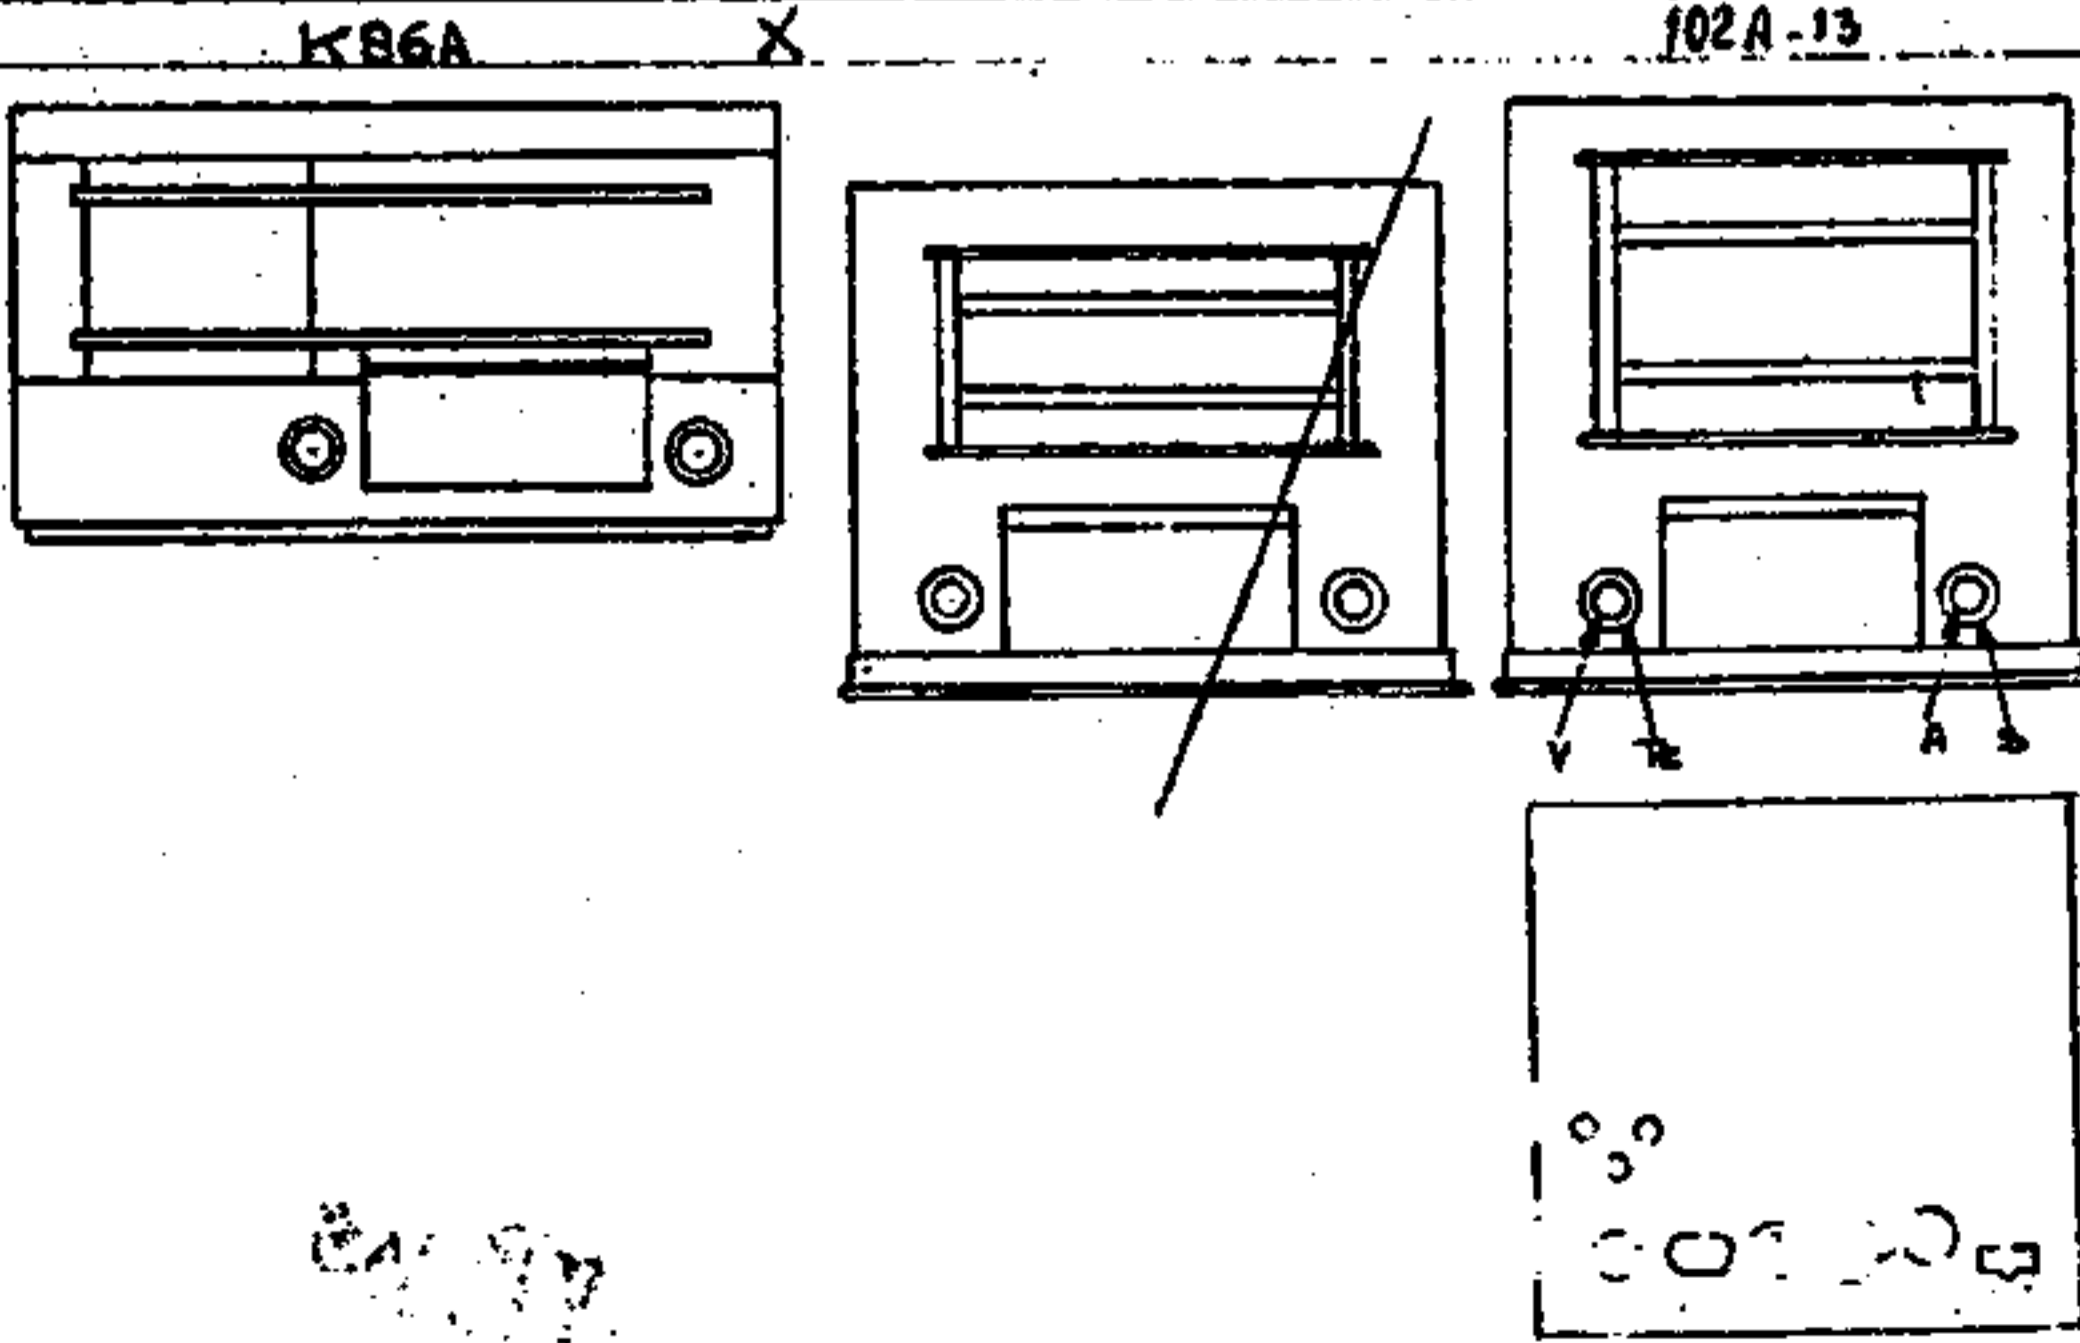

Vervangt:
Vervangen door:
Wijz. voorstel:

Mar
401
288
933
102
8K1113
535
3x215
211
373
424
1168
304
803

Hr. van der
Hr. Best

Paraal

102A als 102A docht:	102A-14 als 102A-13 docht:	K86A als 102A-13 docht:
Spektrum als 102A-14	philite kleur: 907	luidspr. 2375
Elndlamp: AL6 (P35)	Sparkringen: 215-800 m.	schaal: 1cm. aflichten
Luidspr.: 2375	uitschak. m. schakelje	
Kast: zie schets	netzeling: 1a	
	golfbereiken: 18-51 & 190-585; 725-1975	kast: zie schets
	gevoelig: kg ca 300 mV; 179 ca 250 mV	luidspr. doek, knoppen: 11x2
	ant. straling: 250 mV	philite kleur: 11
		toonreg.: neer

EA 197