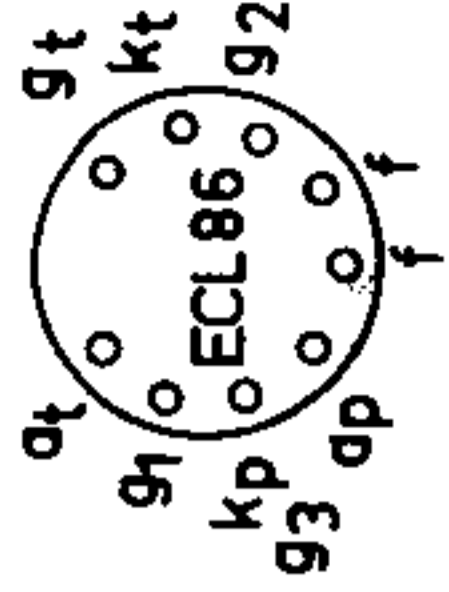

Lautsprecher Buchse
Nr. 8-8162
Fa. Preh.

Met dank aan Max Ramali

Musical 36 VK

mit Monaural-Wiedergabeverstärker KV 29

Widerstände ohne
Wattangabe = 0.5 W

Spannungen und Ströme gemessen mit
Multavi V/666 Ohm/V