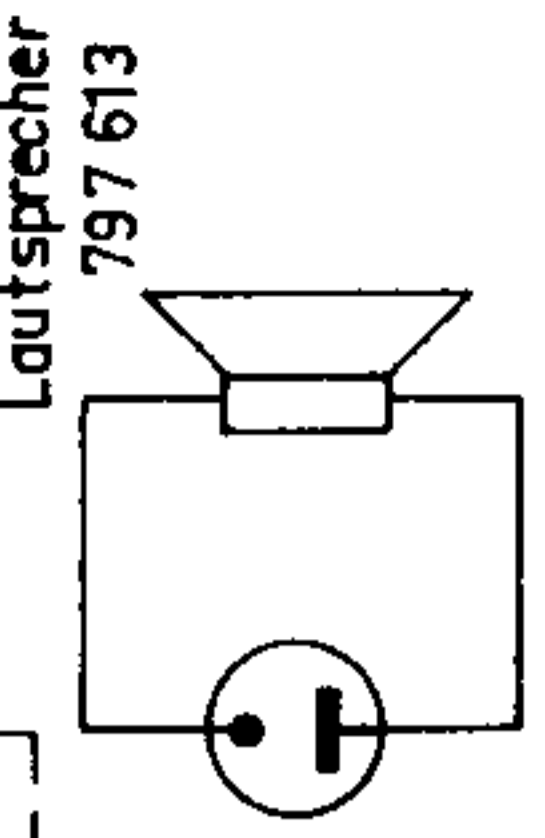

Lautsprecher Buchse
Nr. 8-8162
Fa. Preh.

Met dank aan Max Ramali

Musical 36 VK

mit Monaural-Wiedergabeverstärker KV 29

Widerstände ohne
Wattangabe = 0.5 W

Spannungen und Ströme gemessen mit
Multavi V/666 Ohm/V