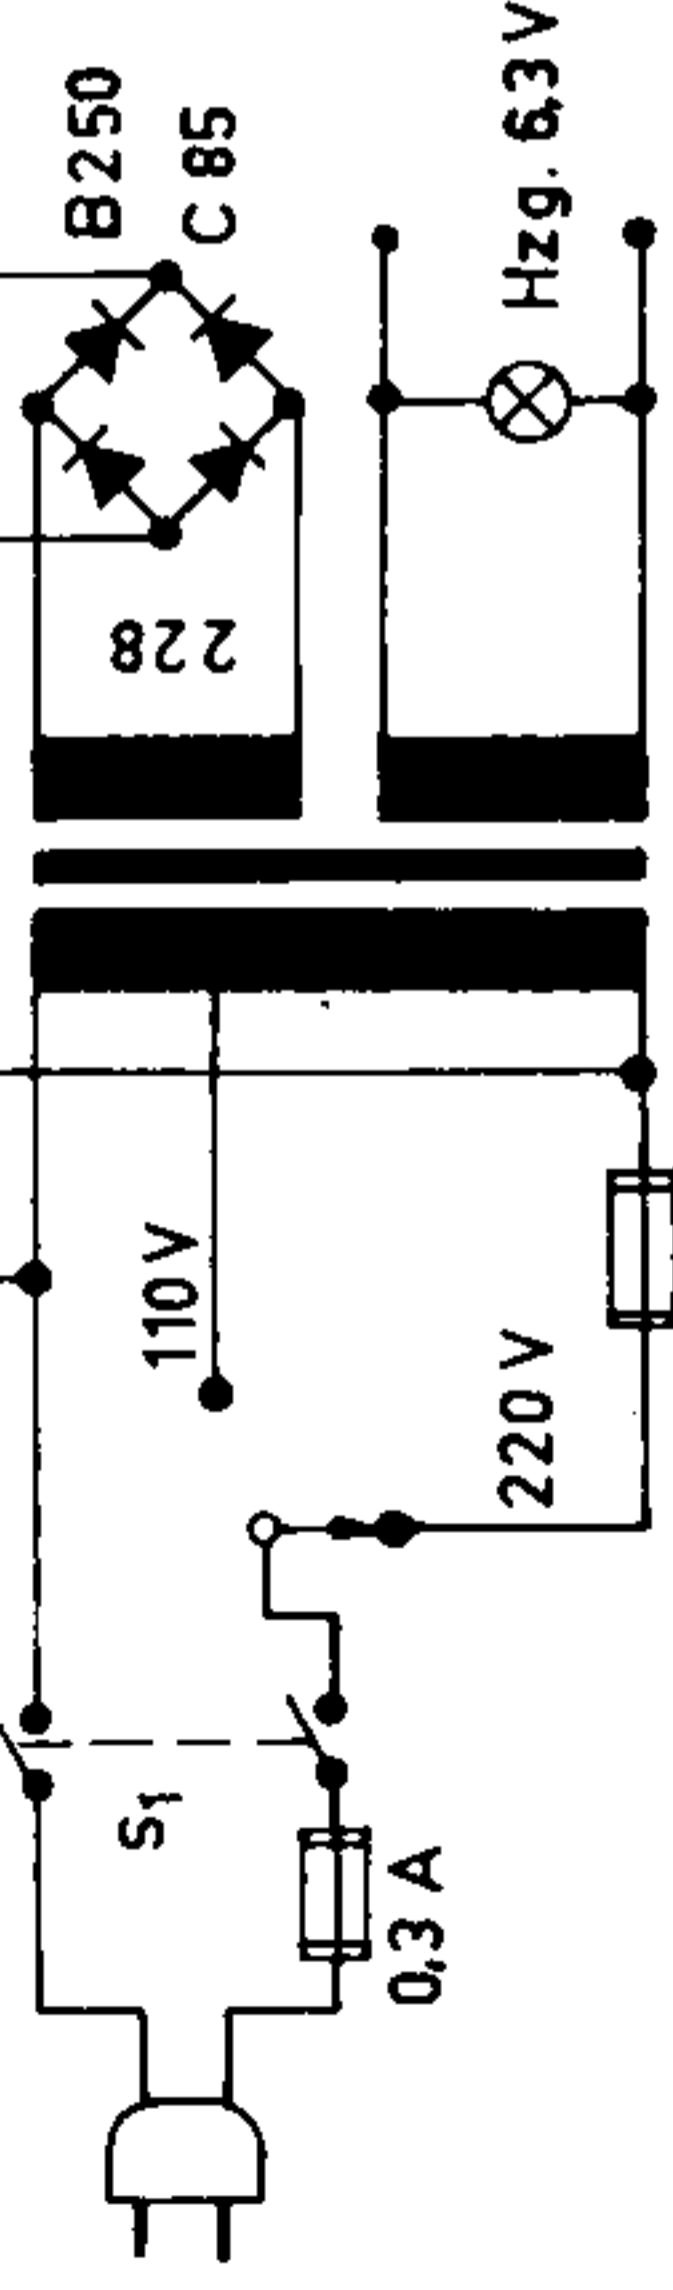

Lautsprecher Buchse
Nr. 8-8162
Fa. Preh.

Met dank aan Max Ramali

Musical 36 VK

mit Monaural-Wiedergabeverstärker KV 29

Widerstände ohne
Wattangabe = 0.5 W

Spannungen und Ströme gemessen mit
Multavi V/666 Ohm/V