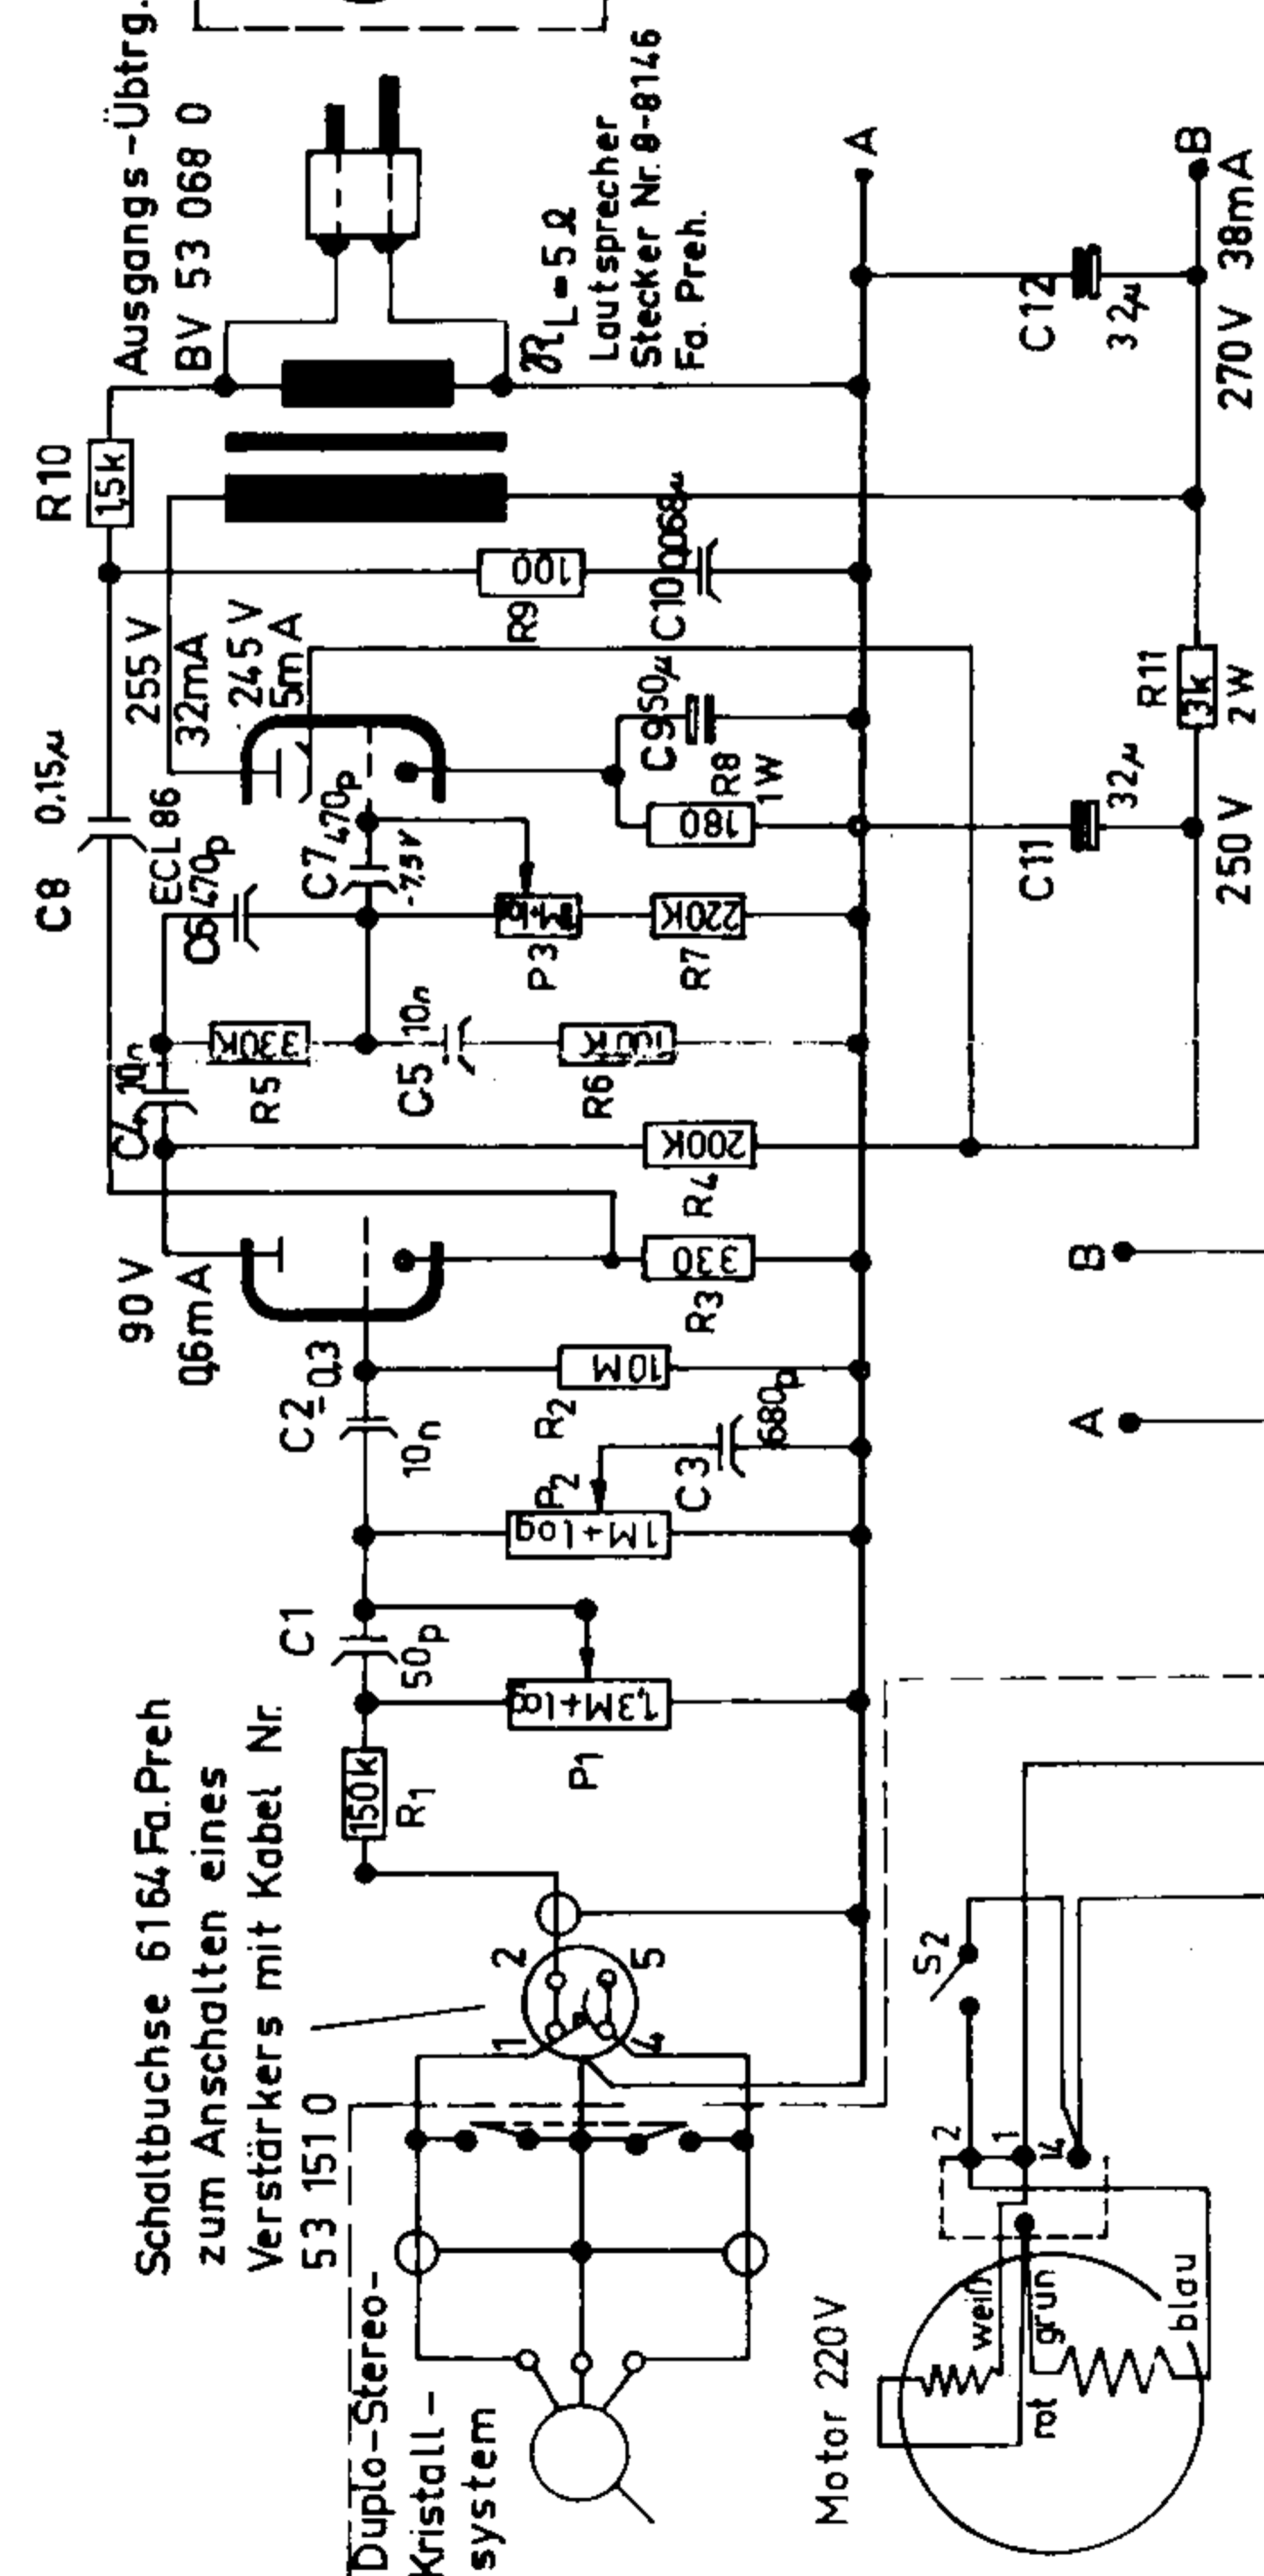

Lautsprecher Buchse
Nr. 8-8162
Fa. Preh.

Met dank aan Max Ramali

Musical 36 VK

mit Monaural-Wiedergabeverstärker KV 29

Widerstände ohne
Wattangabe = 0.5 W

Spannungen und Ströme gemessen mit
Multavi V/666 Ohm/V