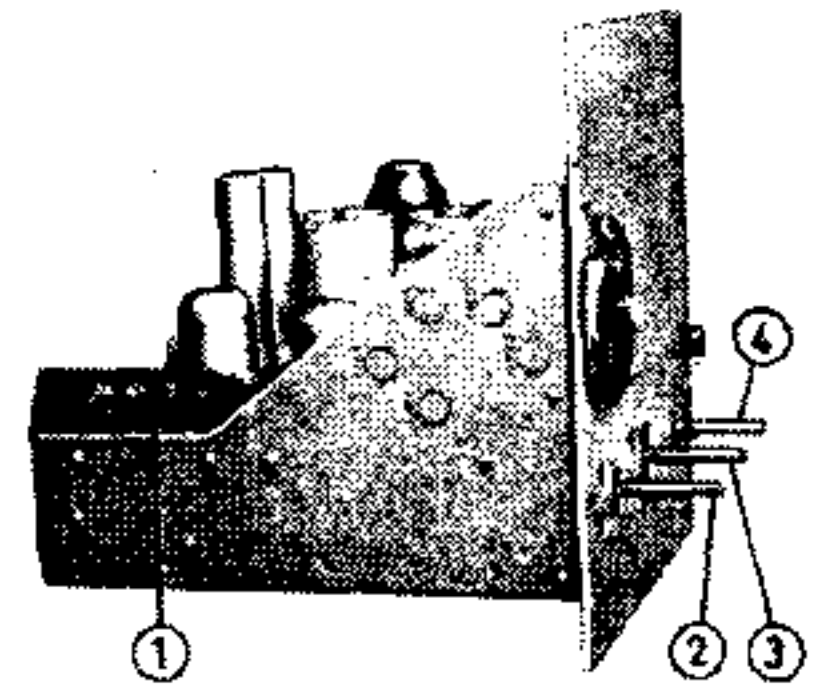

## Sechsröhren-Sechskreis-Superhet

**„ANGELO“**  
(Exportausführung)

HERSTELLER: ING. CH. PELLEGRINETTI, OBERCUNNERSDORF O.L.

Stromart: Wechselstrom 220 V  
Umschaltbar auf: 110 V  
Leistungsaufnahme bei 220 V: 40 W  
Sicherung: 0,6 A,  
Wellenbereiche:  
kurz 20... 50 m (15...6 MHz)  
mittel 200...550 m (1500...546 kHz)  
lang 600...2000 m (500...150 kHz)  
Röhrenbestückung: EF 13, ECH 11,  
EBF 11, EF 11, EL 11

Gleichrichterröhre: EZ 12  
Trockengleichrichter: —  
Skalenlampe: 6,3 V, 0,3 A  
Schaltung: Superhet  
Zahl der Kreise: 6;  
abstimmbar 2, fest 4  
Zwischenfrequenz: 473 kHz  
HF-Gleichrichtung: durch Diode  
Schwundaussgleich:  
rückwärts auf zwei Röhren  
Optische Abstimmmanzeige: —  
ZF-Sperrkreis: eingebaut  
Gegenkopplung: vorhanden  
Lautstärkereger:  
niederfrequent, stetig, kombiniert  
mit Netzschalter  
Klangfarbenregler: —  
Musik-Sprache-Schalter: —  
Baßanhebung: durch Gegenkopplung  
Gegentaktendstufe: —  
Lautsprecher: elektro-dyn. 4,5 W  
Membrandurchmesser: 210 mm  
Tonabnehmeranschluß: s. u.  
Anschluß für 2. Lautsprecher: —  
Besonderheiten: das Chassis ist  
herausnehmbar, ohne eine Schraube  
lösen zu müssen (Federbefestigung).  
Ab Gerät Nr. 501 ist das Grawor-  
Plattenspielerchassis „Akkordeon“

eingebaut. Das Gerät hat aus-  
schwenkbare Hausbar mit Spiegel  
und Marmorplatte sowie automa-  
tischer Beleuchtung, verschiebbares  
eingelegtes Schachbrett, Bücherbord  
und fünf Nähkästchen  
Gehäuse: Truhe kaukasisch Nuß-  
baum, hochglanzpoliert  
Abmessungen: Breite 600 mm, Höhe  
700 mm, Tiefe 600 mm  
Gewicht: 70 kg  
Preis mit Röhren: DM 1250,— ein-  
schließlich Stehlampe, Schirm und  
Schachfiguren  
Inlandsausführung (ohne Vorstufe  
EF 13) DM 990,35