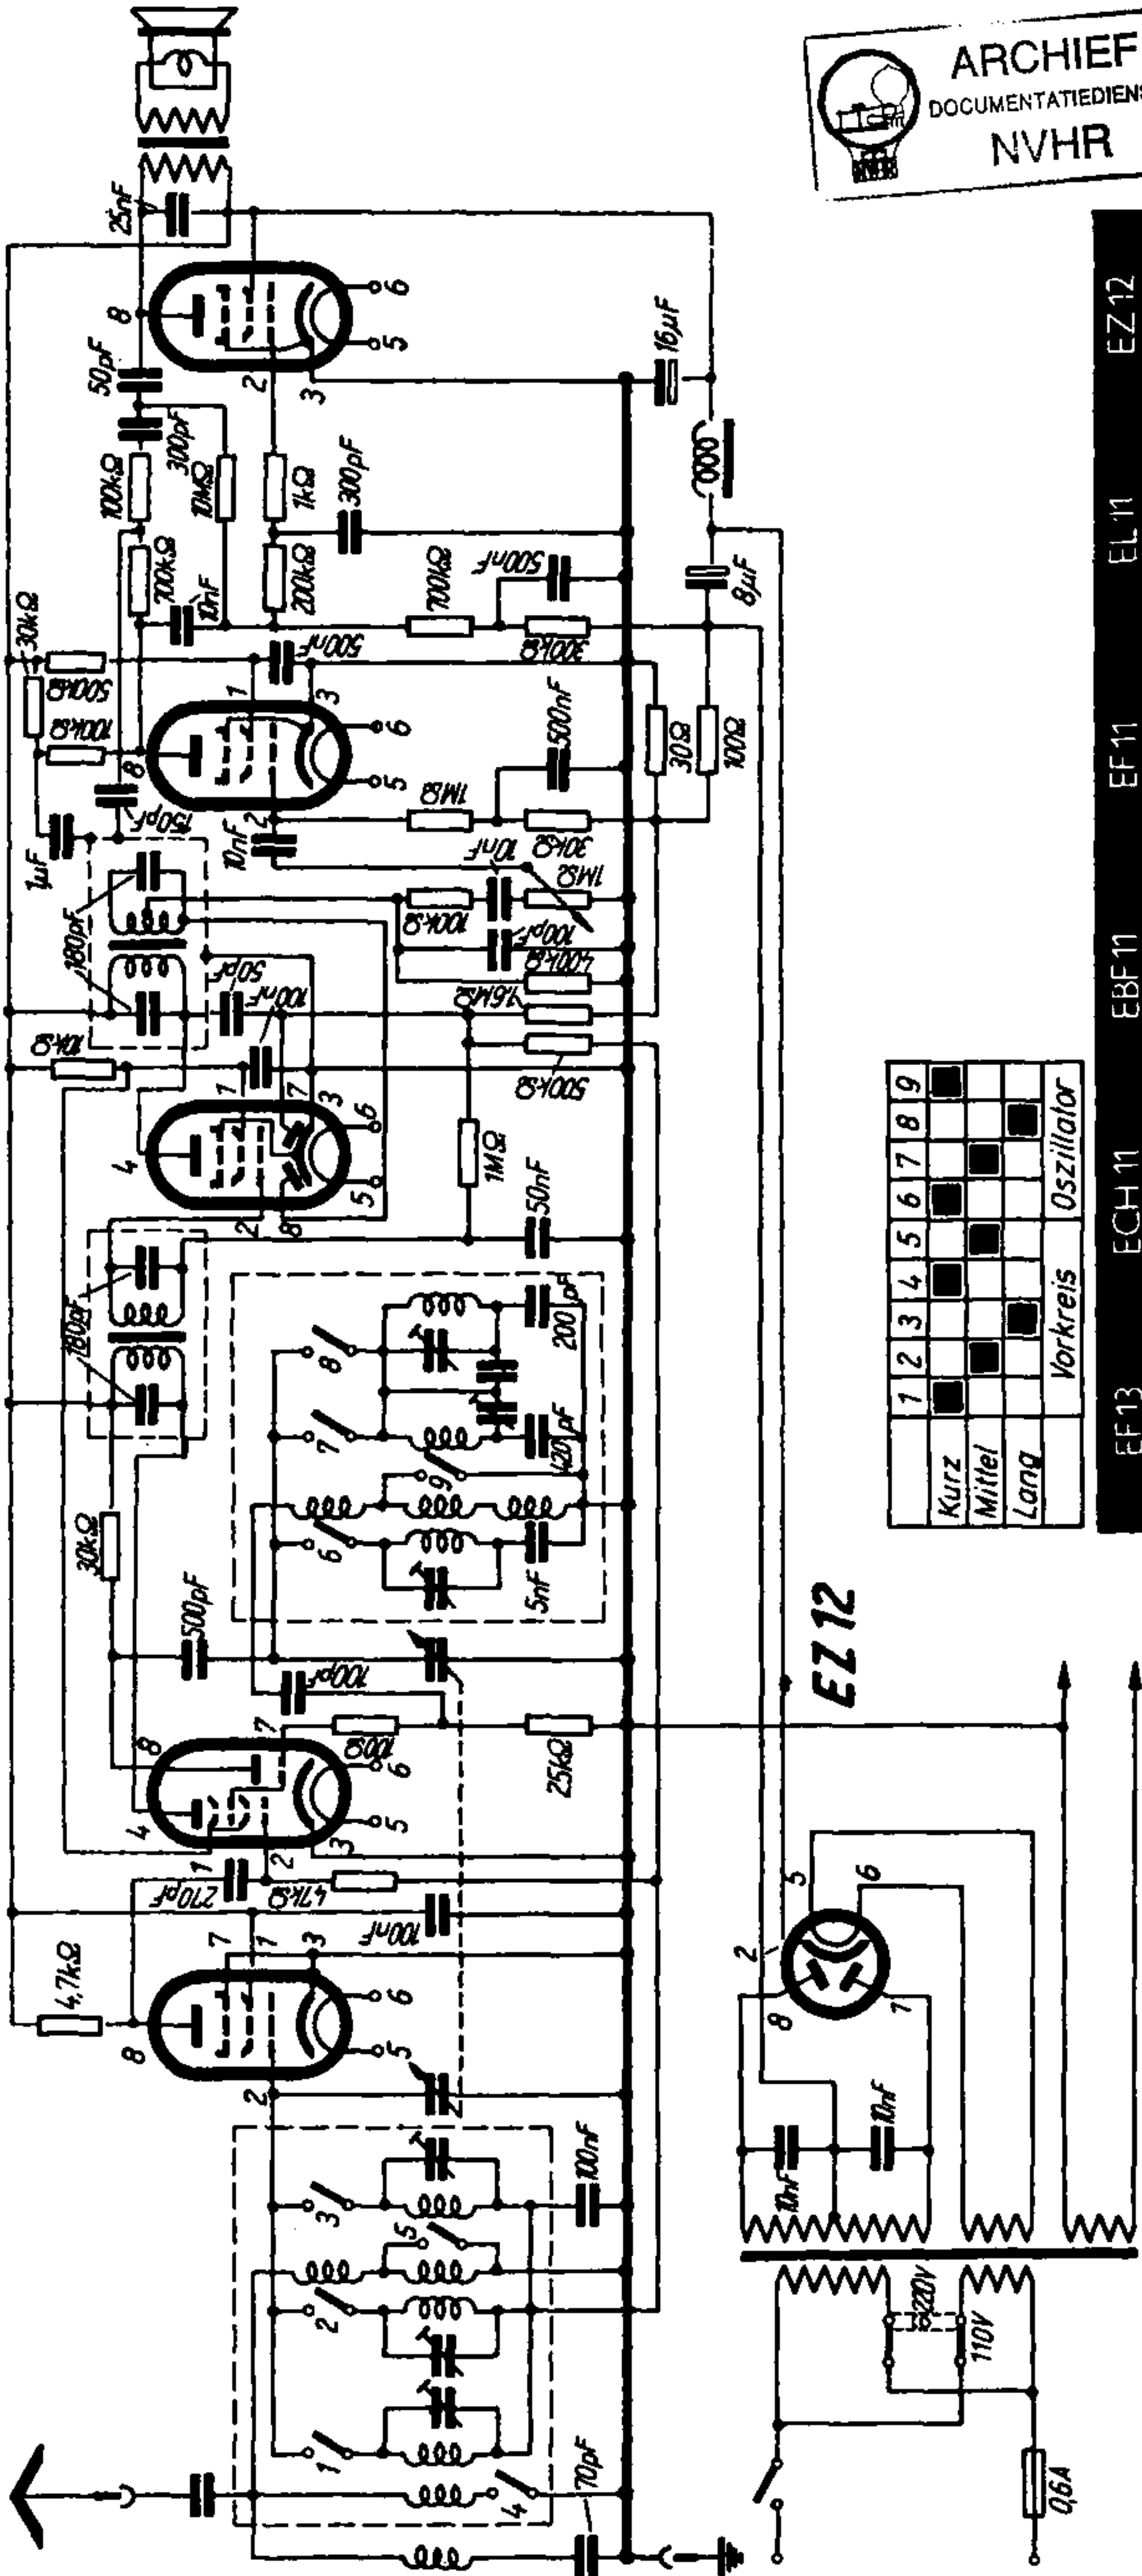

EL11

EF11

EBF11

ECH11

EF13

	1	2	3	4	5	6	7	8	9
Kurz									
Mittel									
Lang									

EZ12

EL11

EF11

EBF11

ECH11

EF13

„ANGIELO“  
(Exportausführung)

Anschluss von unten gegen die Röhre gesehen

Gleichrichterröhre: EZ 12  
Trockengleichrichter: —  
Skalenlampe: 6,3 V, 0,3 A  
Schaltung: Superhet  
Zahl der Kreise: 6;  
abstimmbar 2, fest 4  
Zwischenfrequenz: 473 kHz  
HF-Gleichrichtung: durch Diode  
Schwundaussgleich:  
rückwärts auf zwei Röhren  
Optische Abstimmmanzeige: —  
ZF-Sperrkreis: eingebaut  
Gegenkopplung: vorhanden  
Lautstärkereger:  
niederfrequent, stetig, kombiniert  
mit Netzschalter  
Klangfarbenregler: —  
Musik-Sprache-Schalter: —  
Baßanhebung: durch Gegenkopplung  
Gegentaktendstufe: —  
Lautsprecher: elektro-dyn. 4,5 W  
Membrandurchmesser: 210 mm  
Tonabnehmeranschluß: s. u.  
Anschluß für 2. Lautsprecher: —  
Besonderheiten: das Chassis ist  
herausnehmbar, ohne eine Schraube  
lösen zu müssen (Federbefestigung).  
Ab Gerät Nr. 501 ist das Grawor-  
Plattenspielerchassis „Akkordeon“