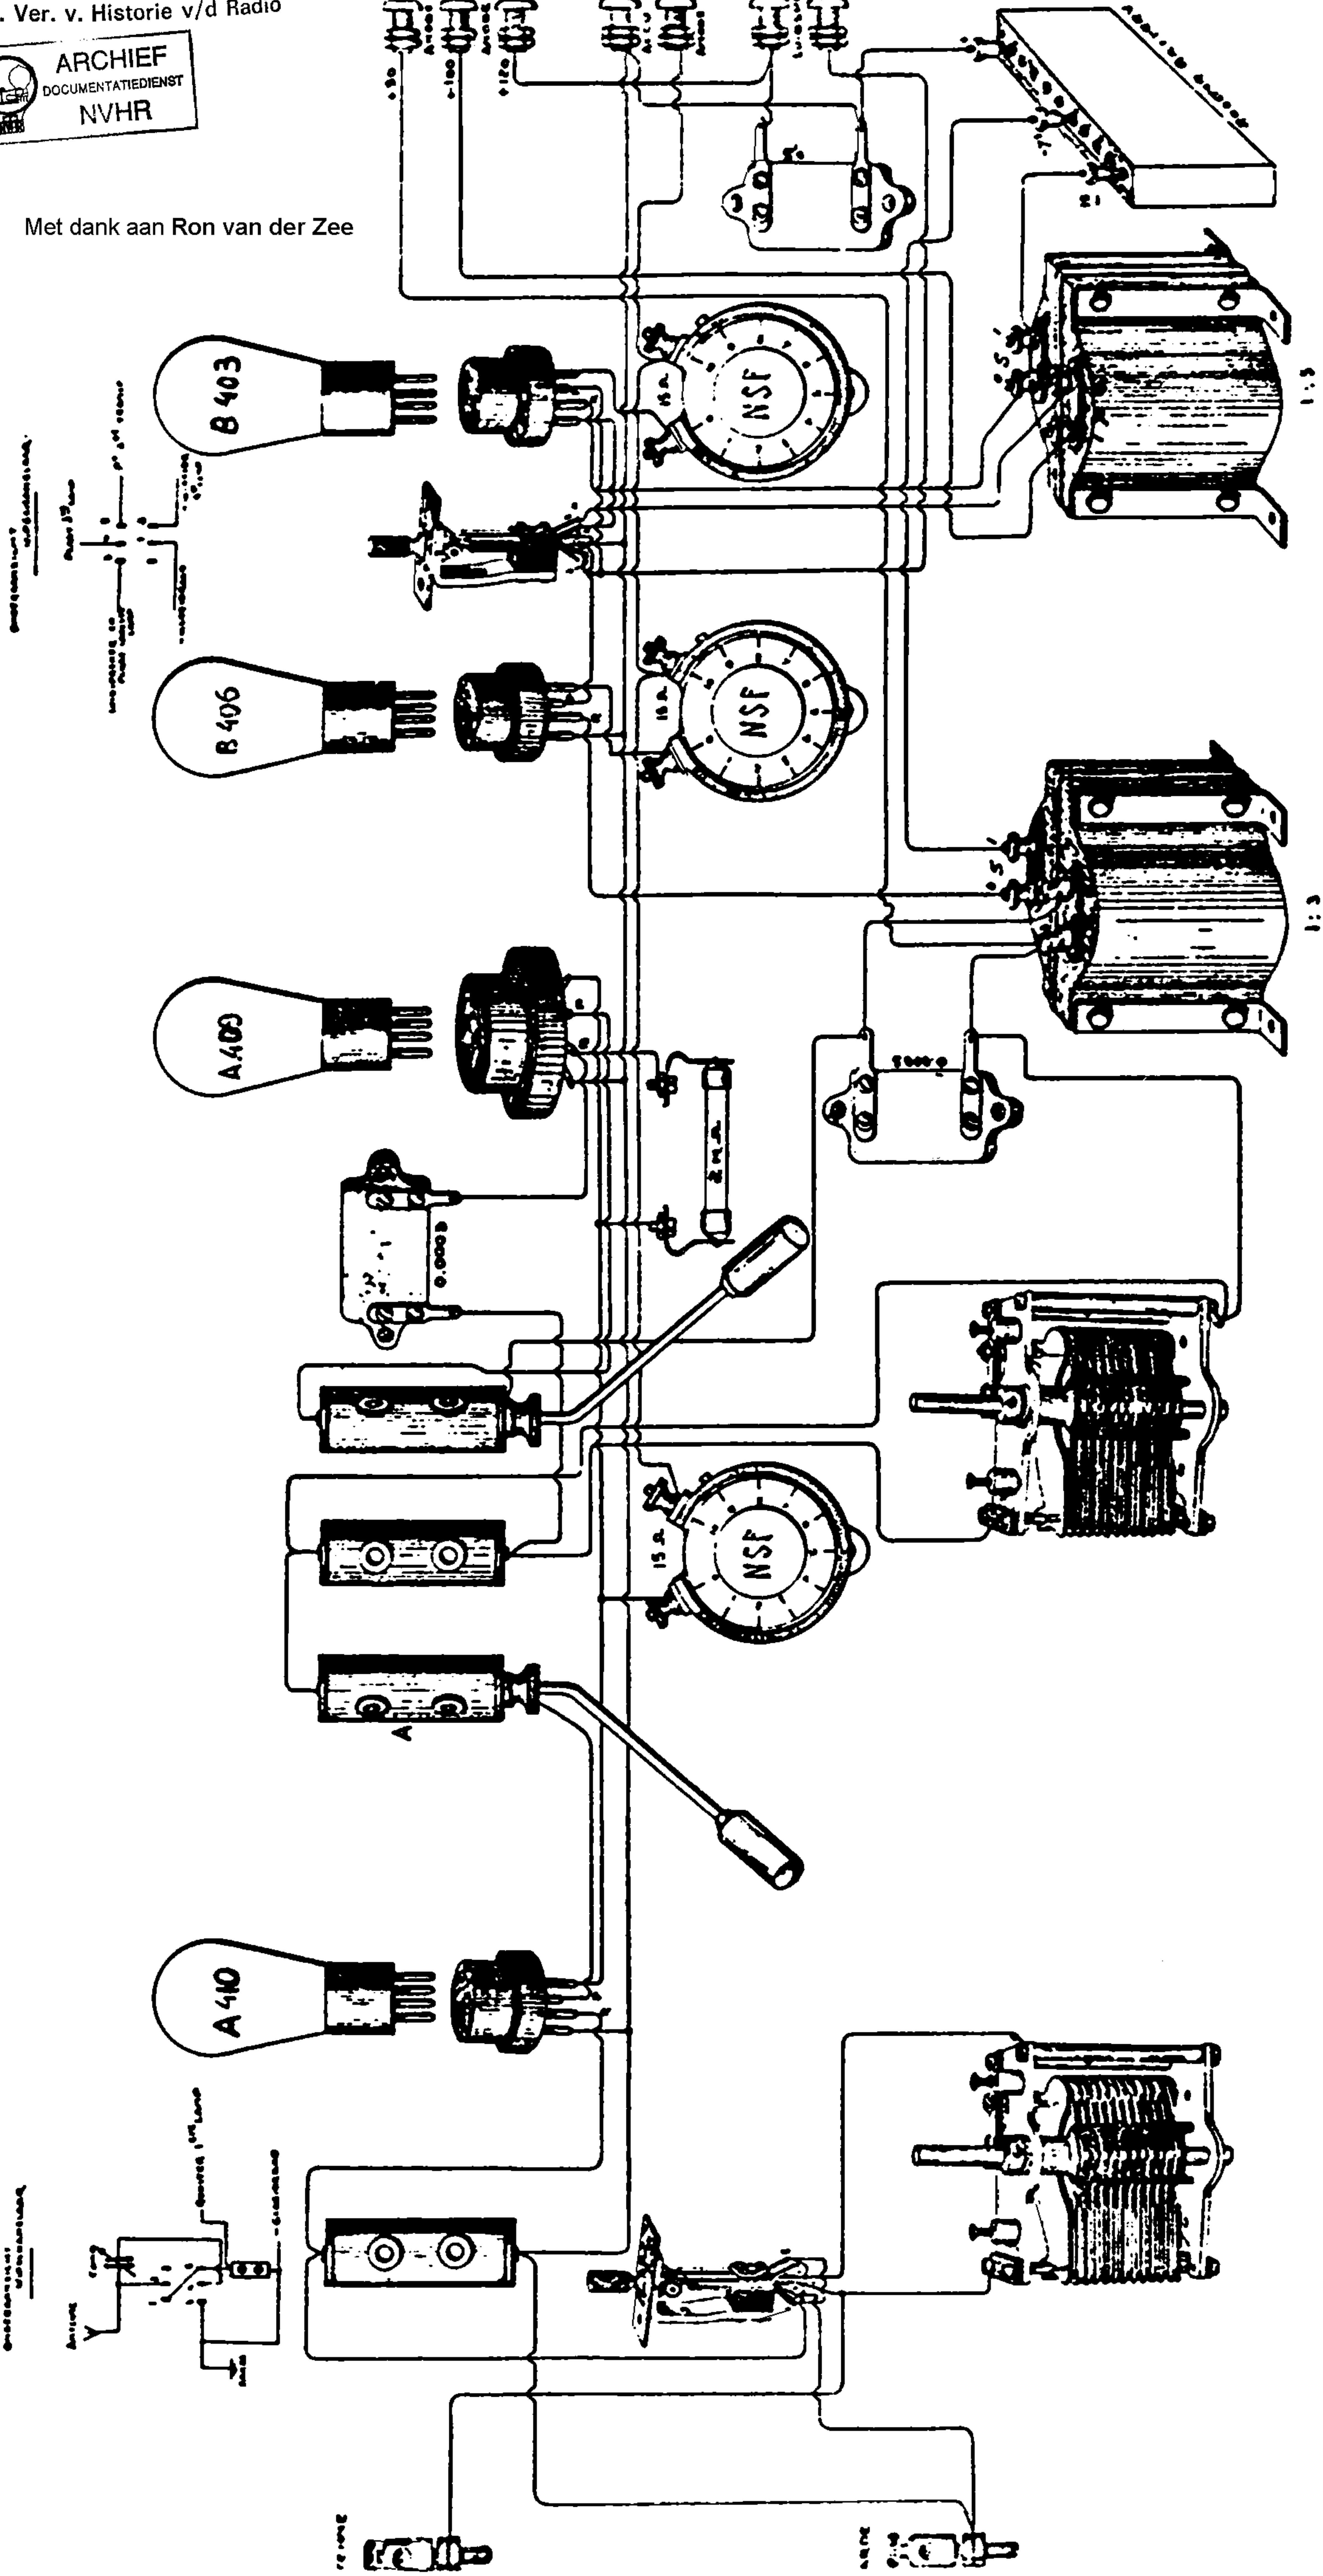

Met dank aan Ron van der Zee

VERVARDIGD UIT TOEFORSELEN VAN DE
 NEDERLANDSE SEINTELIJVEN FARR

MED. SEINTELIJVEN FARRER MILLIUM
 TEEX 155 MAR 22/68.

LETSEN 17
 SECUNE
 GIZIEN
 DATUM 22/68

VERANDE LIJVEN

SCHEMA 4 LAMP: (ONTVANGER (HOOFD. DET., 2V.L.F. VERST.)