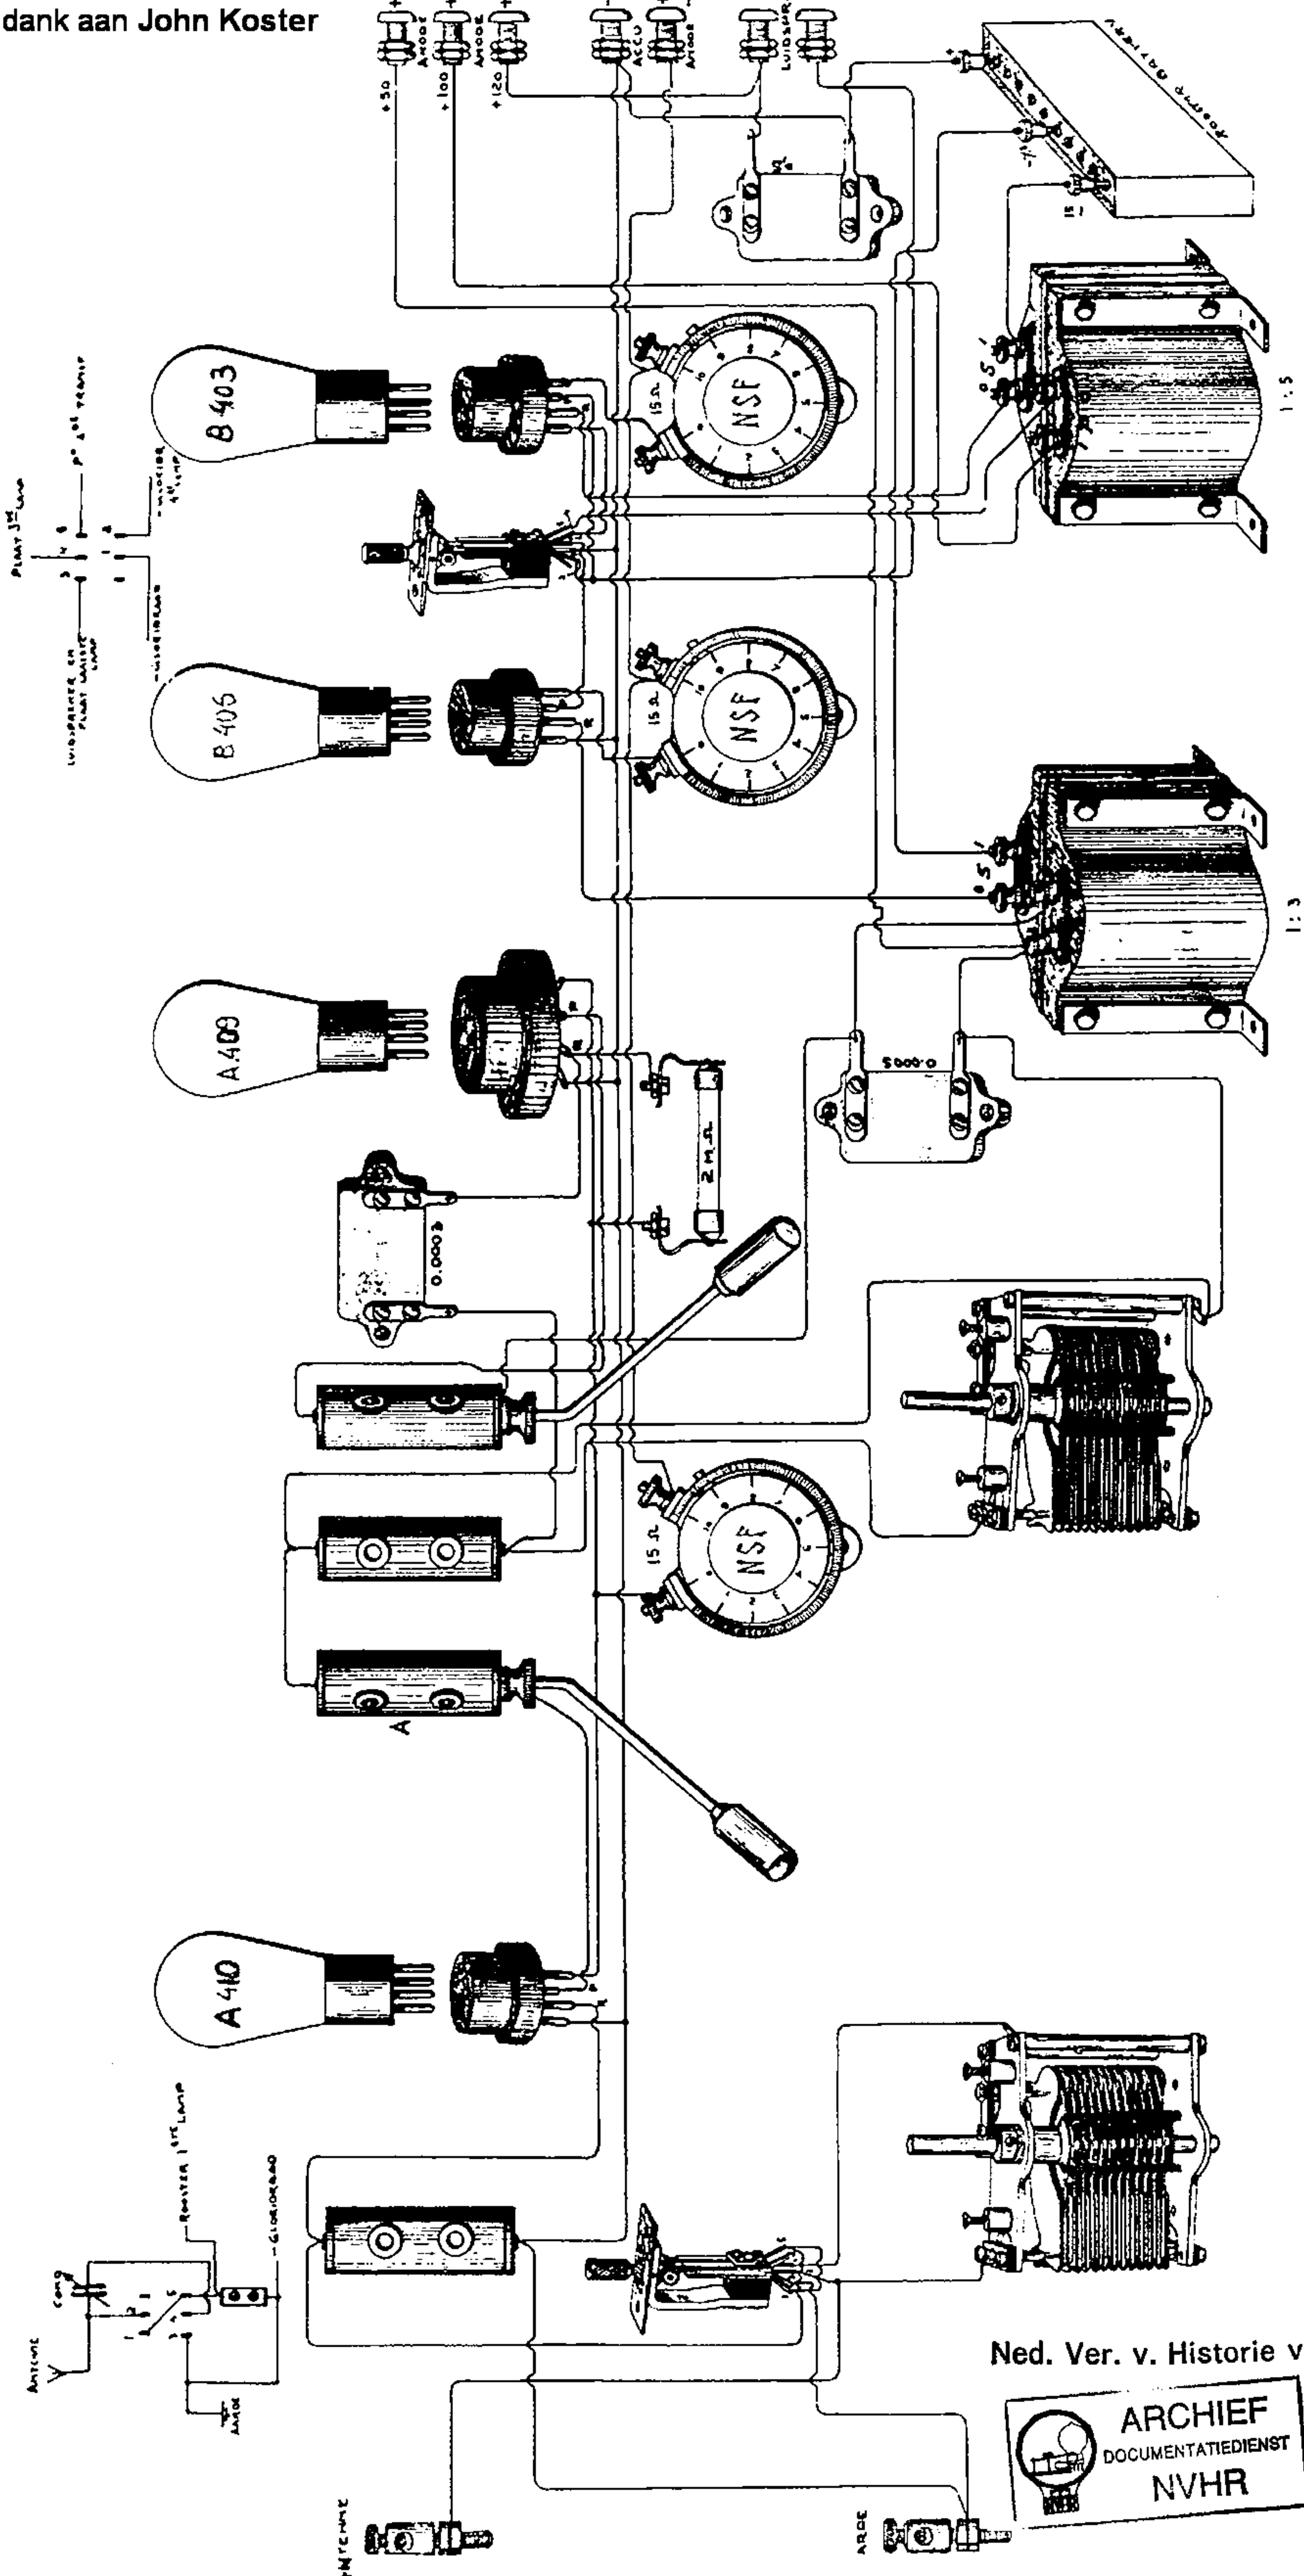

Met dank aan John Koster

Onderaanzicht  
Wisschakelkast

Onderaanzicht  
Wisschakelkast

VERVARDIGD UIT ONDERDEELLEN VAN DE  
NEEDERLANDSCHE SEINTOESTELLEN FABRIK.

NETTEK 27/11/68  
GELOFTE  
GIEFEN  
DATUM 22/10/26

VERANDE KUNSTEN

SCHEMA 4 LAMPS ONTVANGER (HOOGER.DET., 2V L F VERST)

Ned. Ver. v. Historie v/d Radio