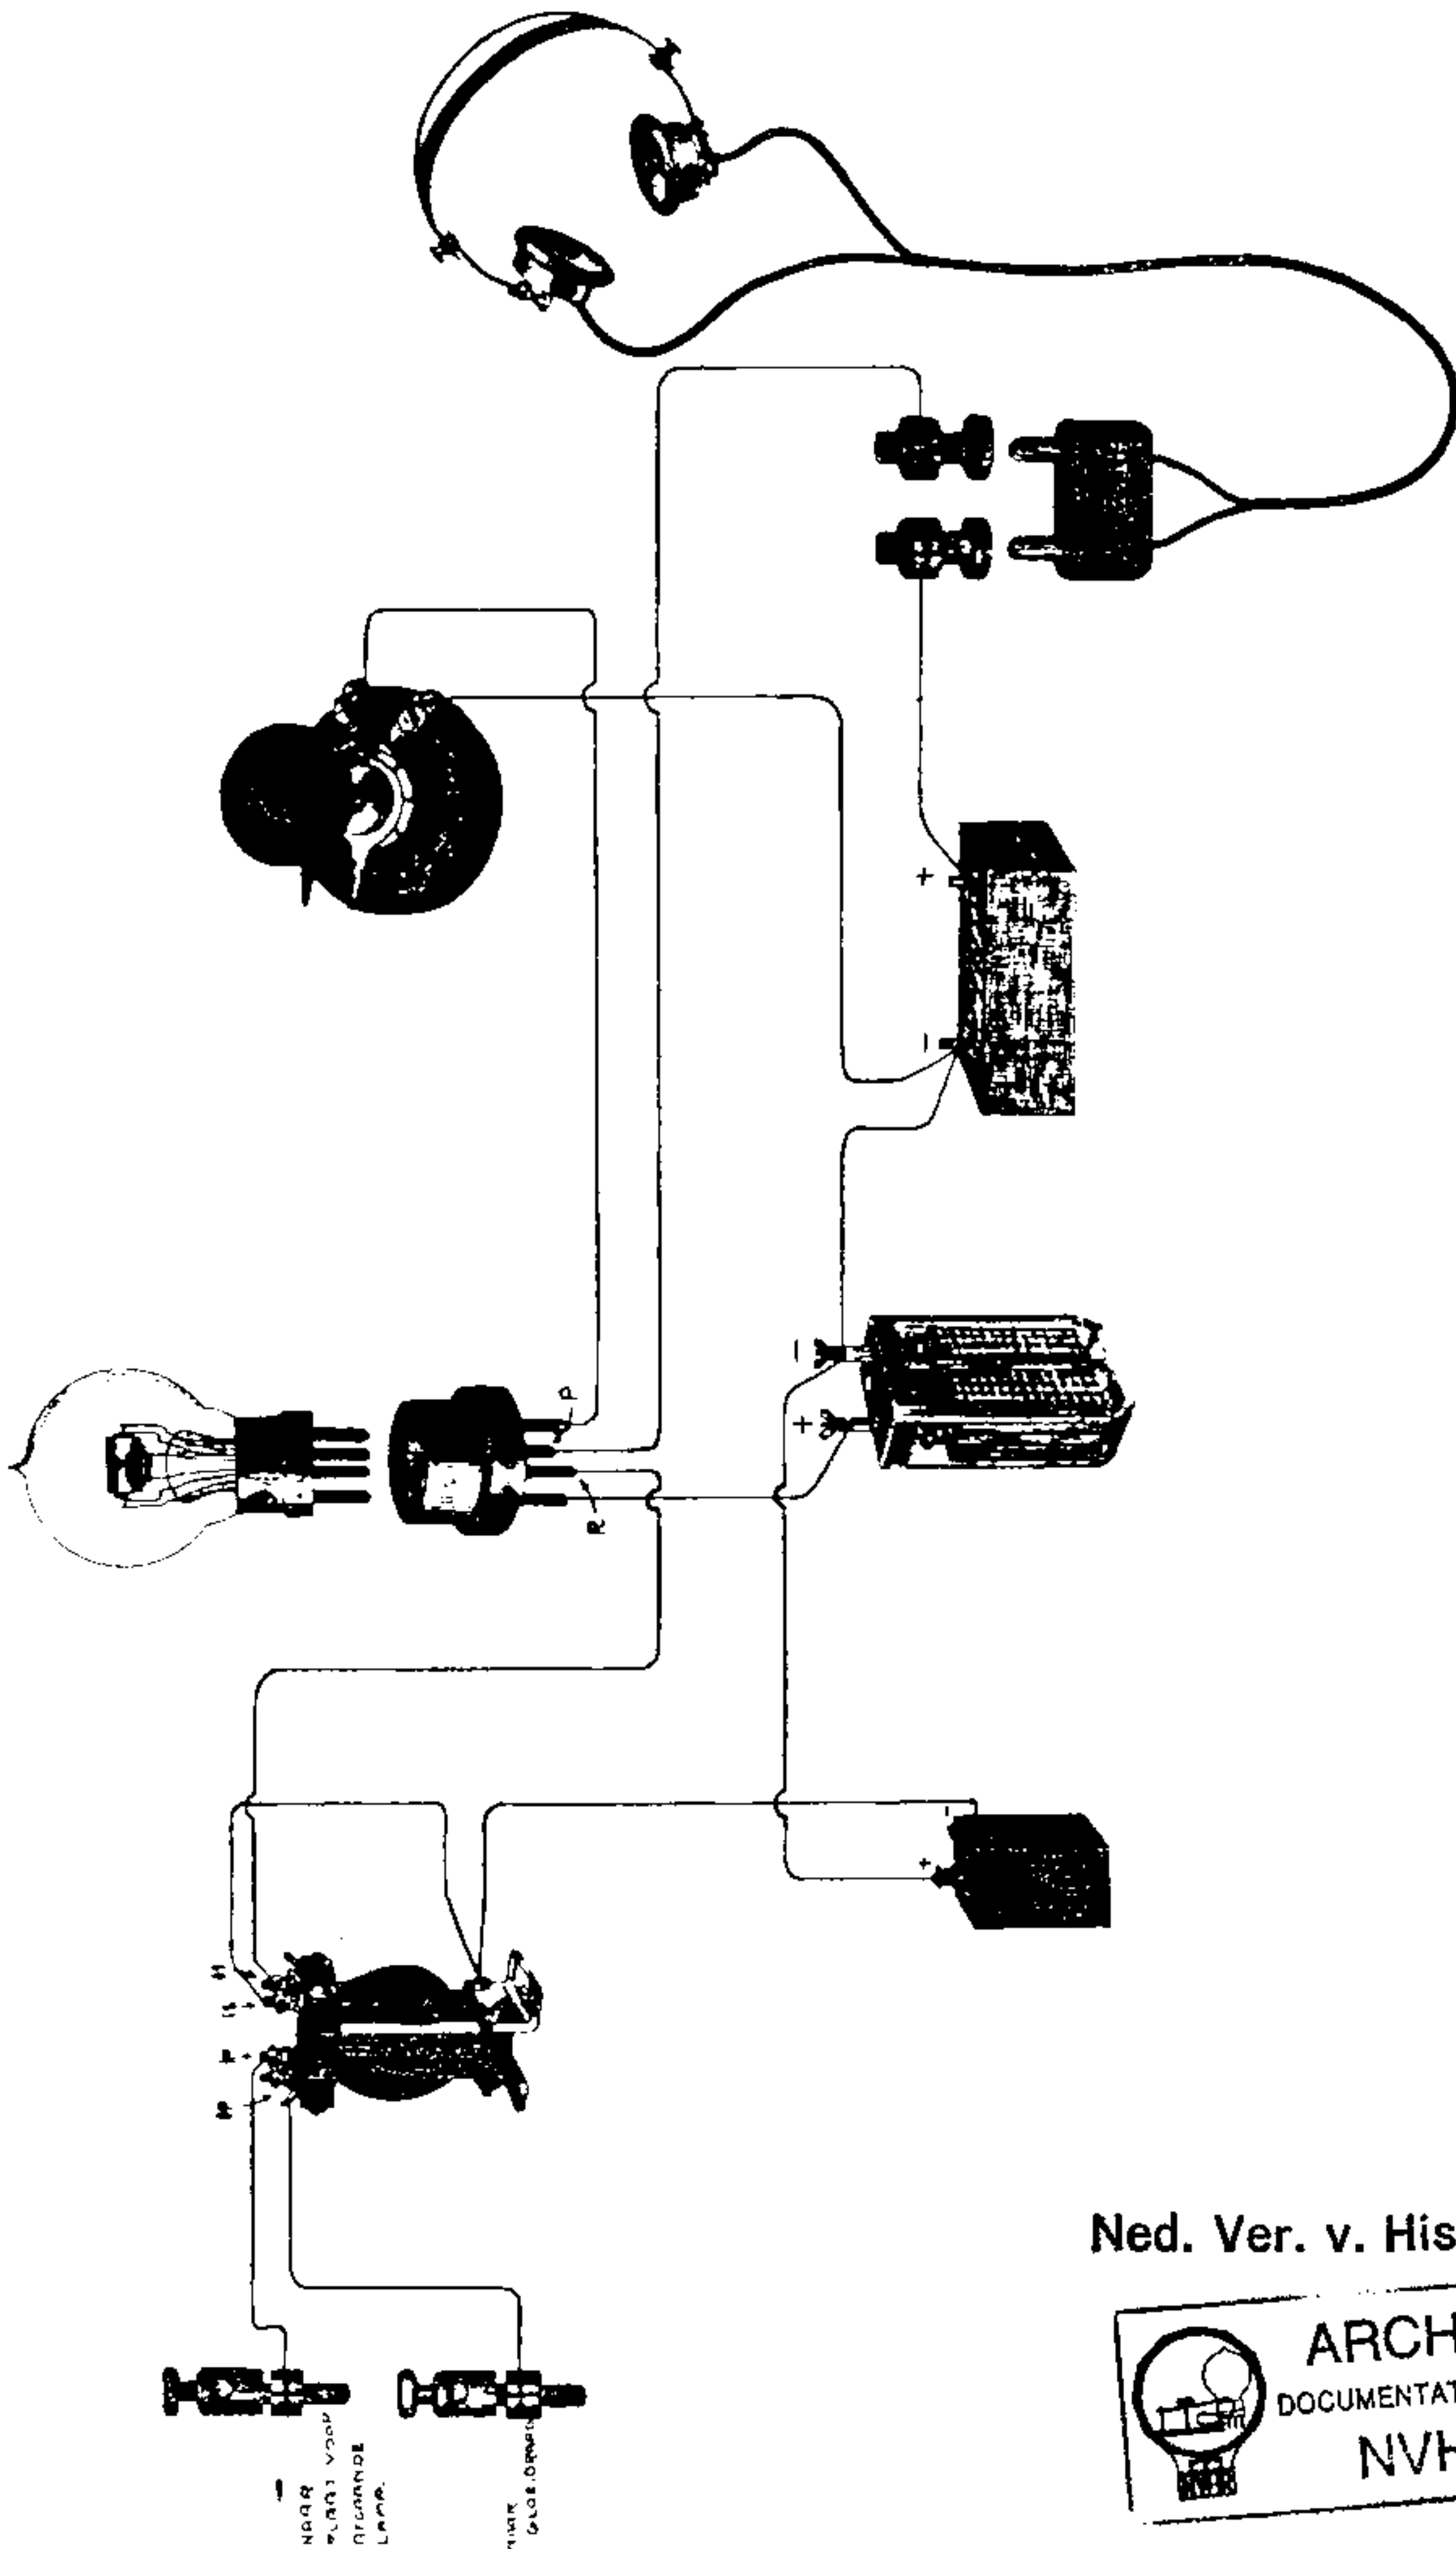

Met dank aan John Koster

NARR
PLUG VOOR
AFZAKENDE
LAMP.

5Y6K
GLOEDDRAMP

VERVAARDIGD UIT ONDERDEELEN
V/6 NED. SEINTOESTELLEN FABRIEK

HILVERSUM.

— SCHEMA 1 LAMPS VERSTERKER. —

TEKENING N ^o	GET.	DRY.	GERISEN
MAP 22/61	477	12/11/24	82