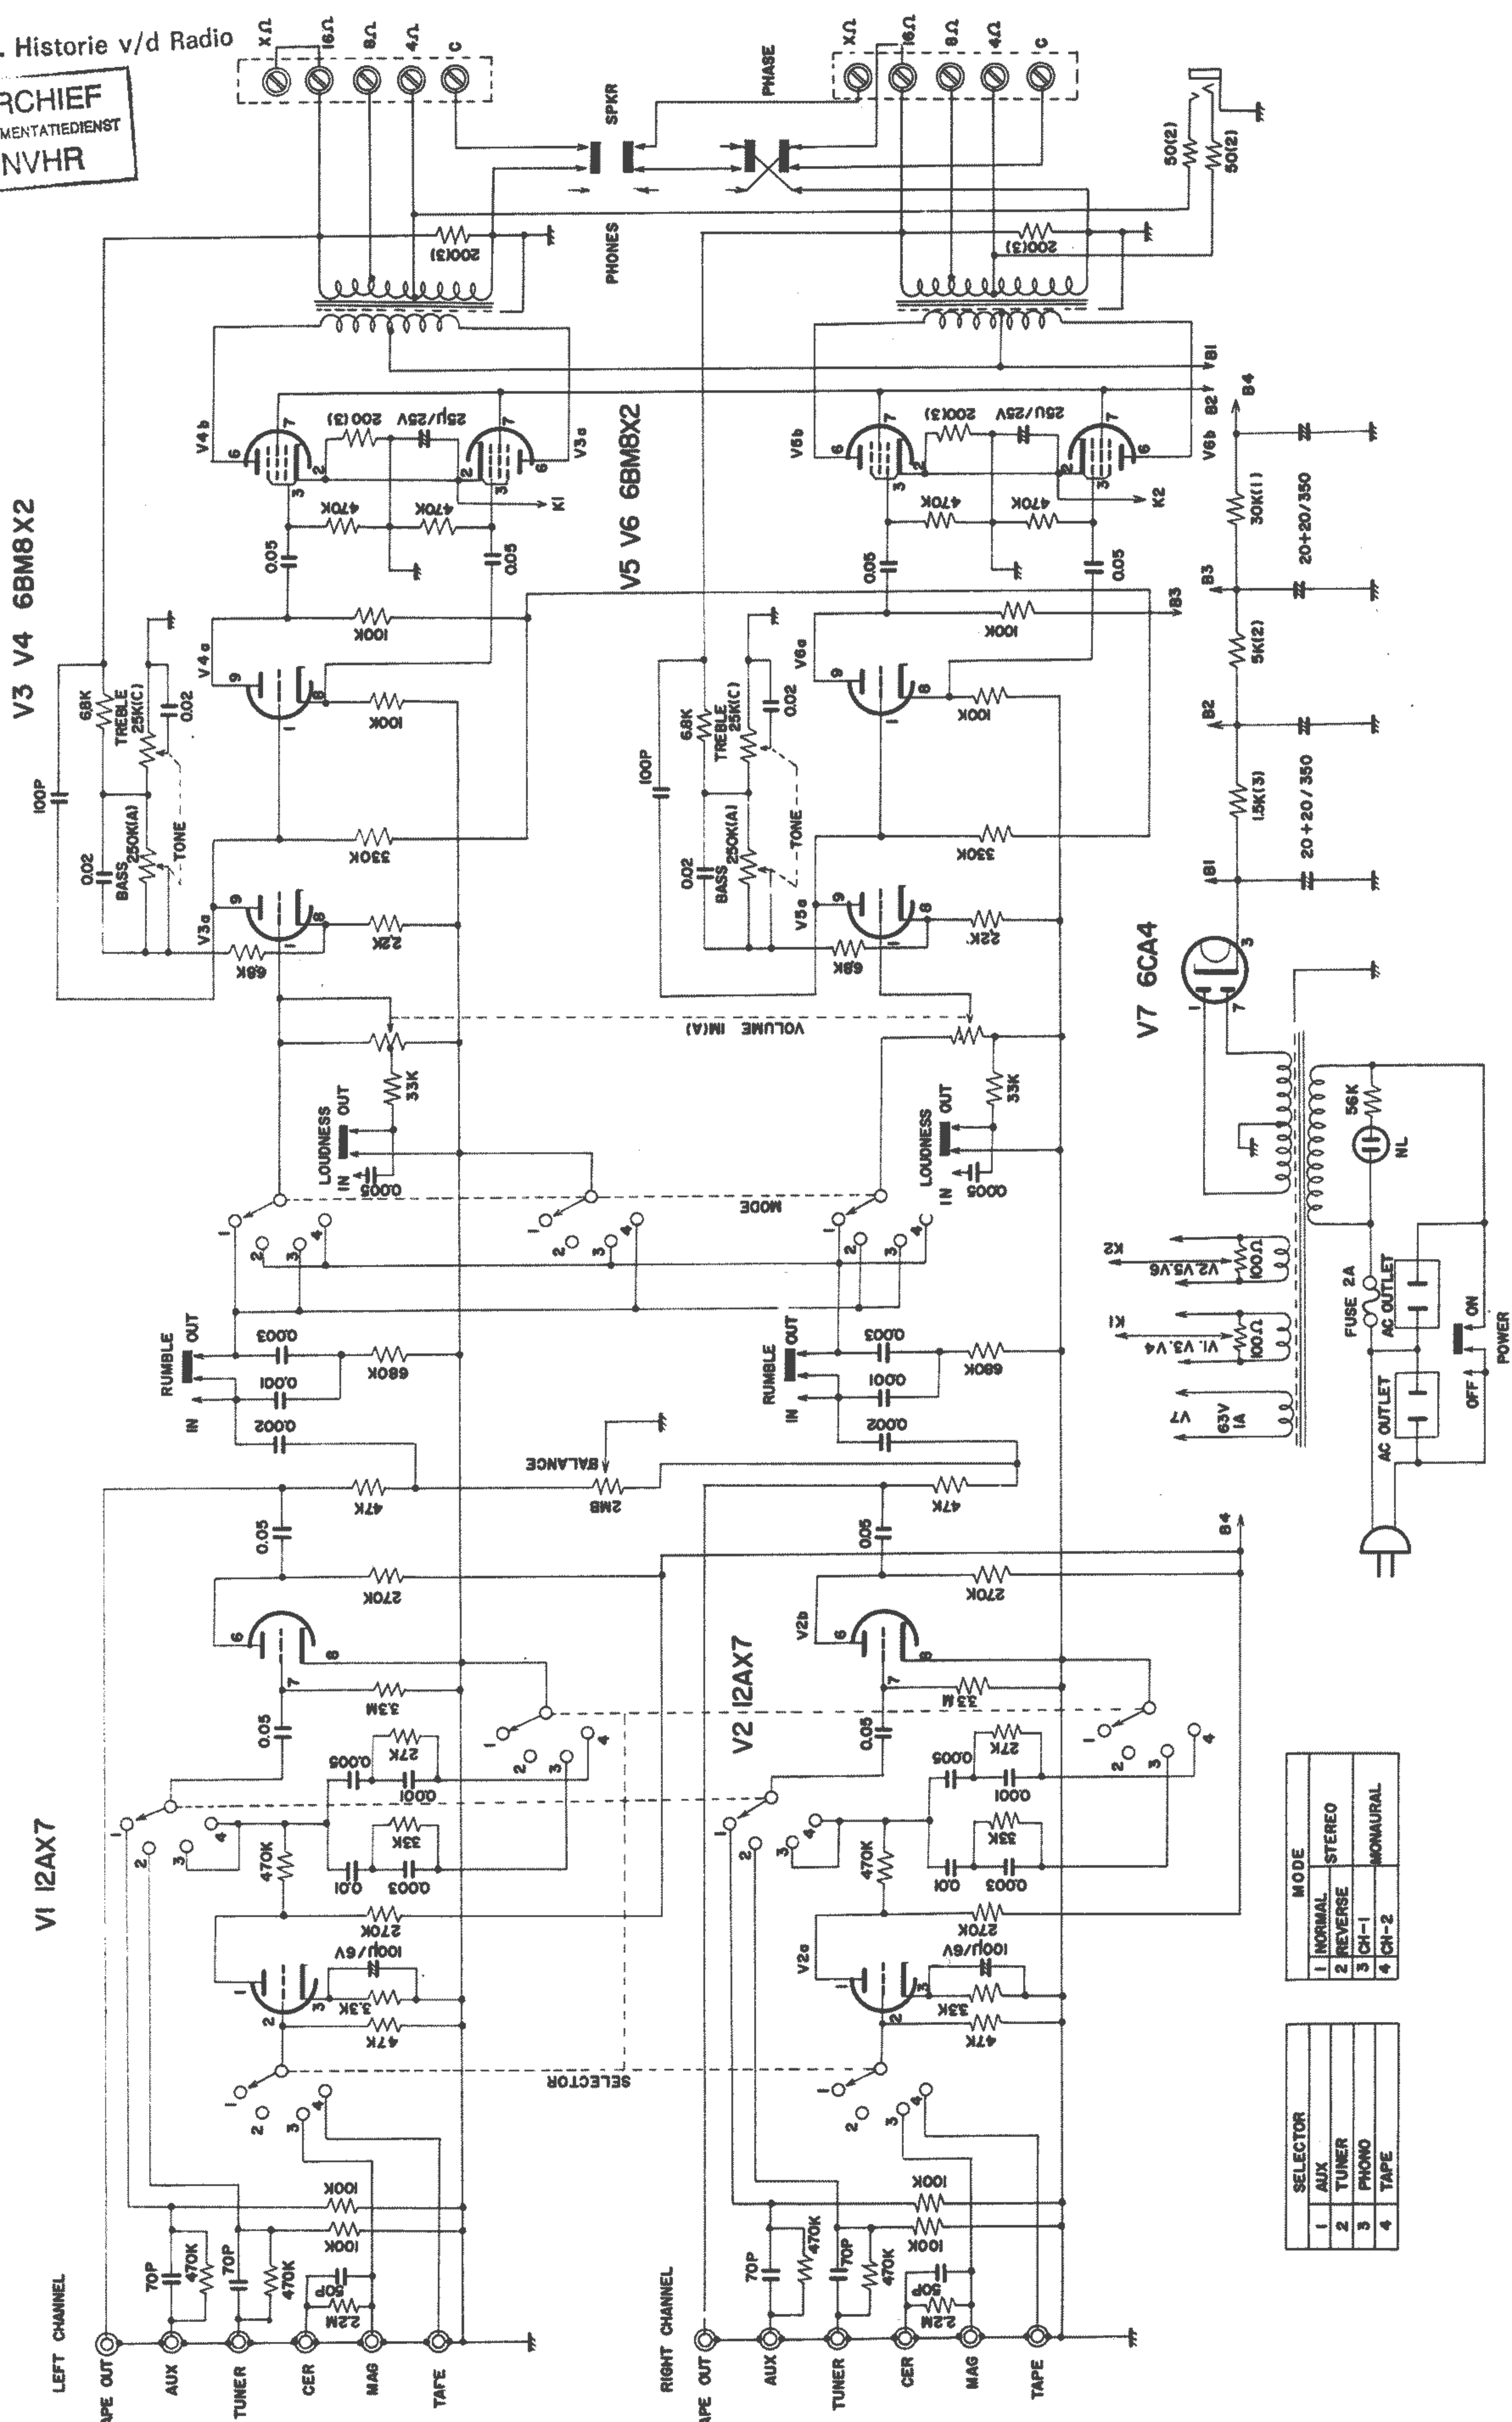

ARCHIEF
MENTATIEDIENST
NVHR

V3 V4 6BM8X2

V1 12AX7

V5 V6 6BM8X2

V2 12AX7

V7 6CA4

SELECTOR	
1	AUX
2	TUNER
3	PHONO
4	TAPE

MODE	
1	NORMAL
2	REVERSE
3	CH-1
4	CH-2

MODE	
1	NORMAL
2	REVERSE
3	CH-1
4	CH-2

MODE	
1	NORMAL
2	REVERSE
3	CH-1
4	CH-2