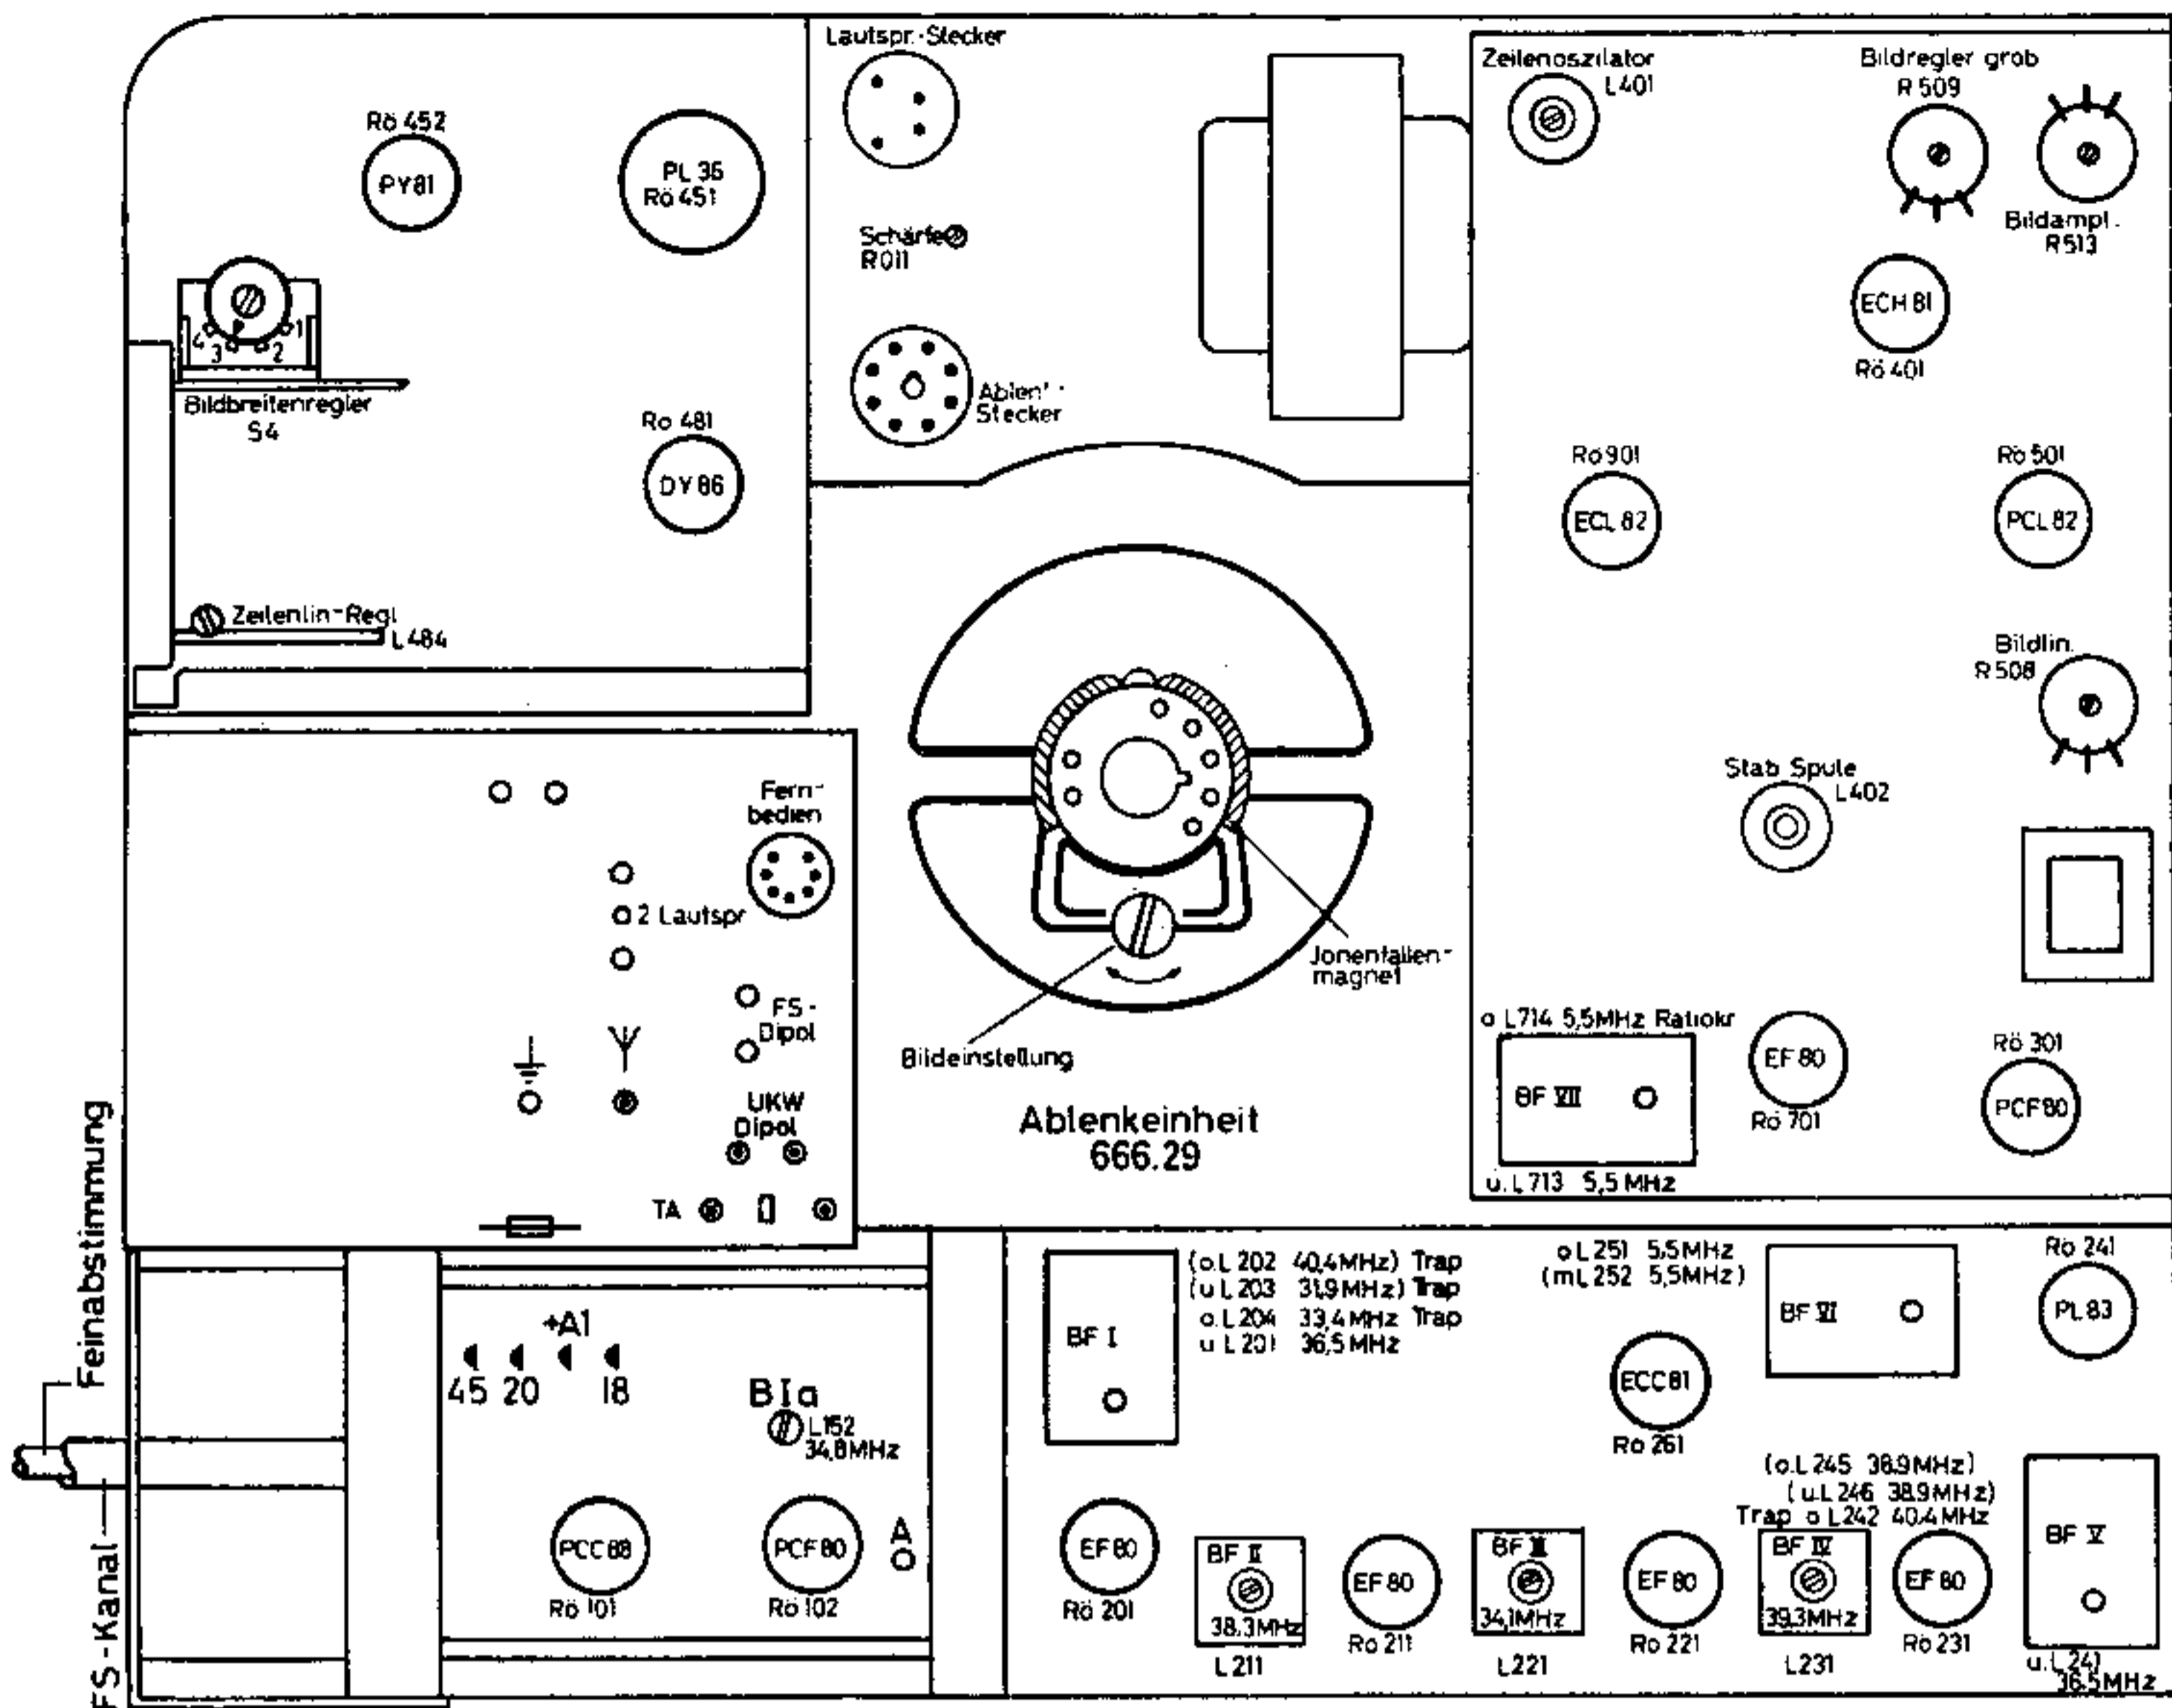

Fernsehchassis

© zusätzliche Buchsen bei METZ 914/954/1072

AW43-80
AW53-80

PY 81

PL 83

Röhrensocket von unten