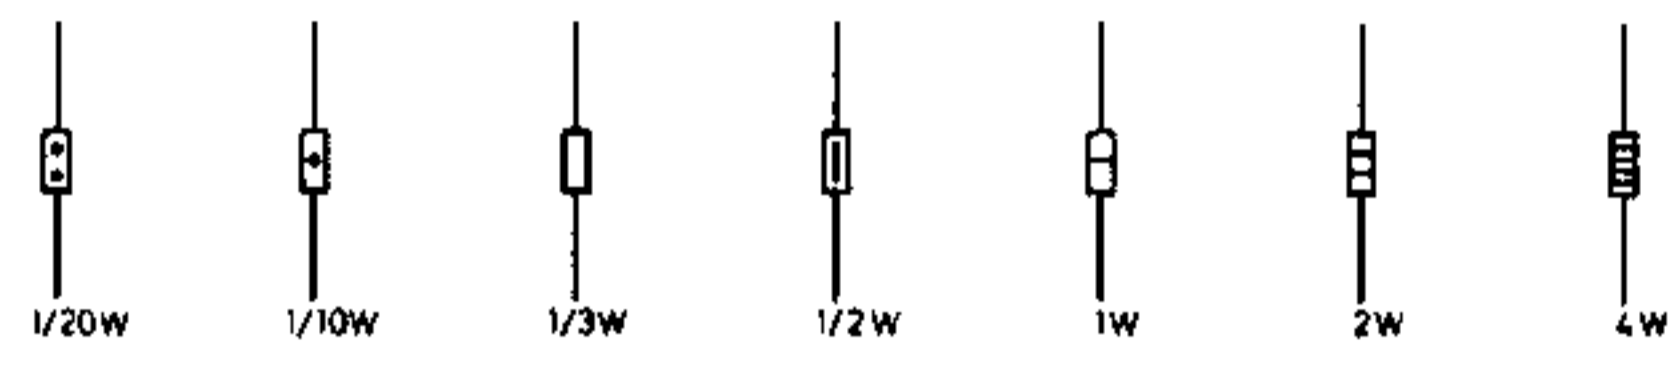

Fernsehchassis

© zusätzliche Buchsen bei METZ 914/954/1072

AW43-80
AW53-80

PY 81

PL 83

Röhrensocket von unten