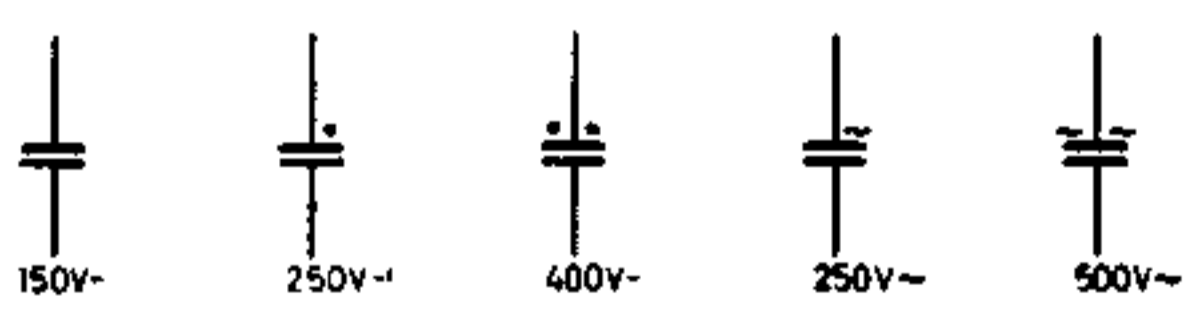

Fernsehchassis

© zusätzliche Buchsen bei METZ 914/954/1072

AW43-80
AW53-80

PY 81

PL 83

Röhrensocket von unten