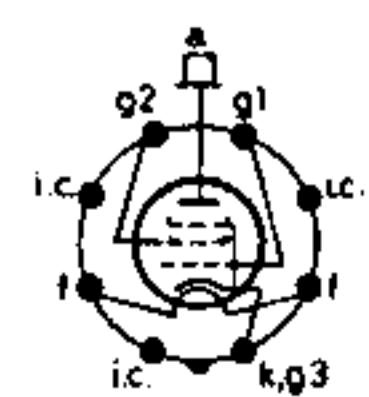

Fernsehchassis

© zusätzliche Buchsen bei METZ 914/954/1072

AW43-80
AW53-80

PY 81

PL 83

Röhrensocket von unten