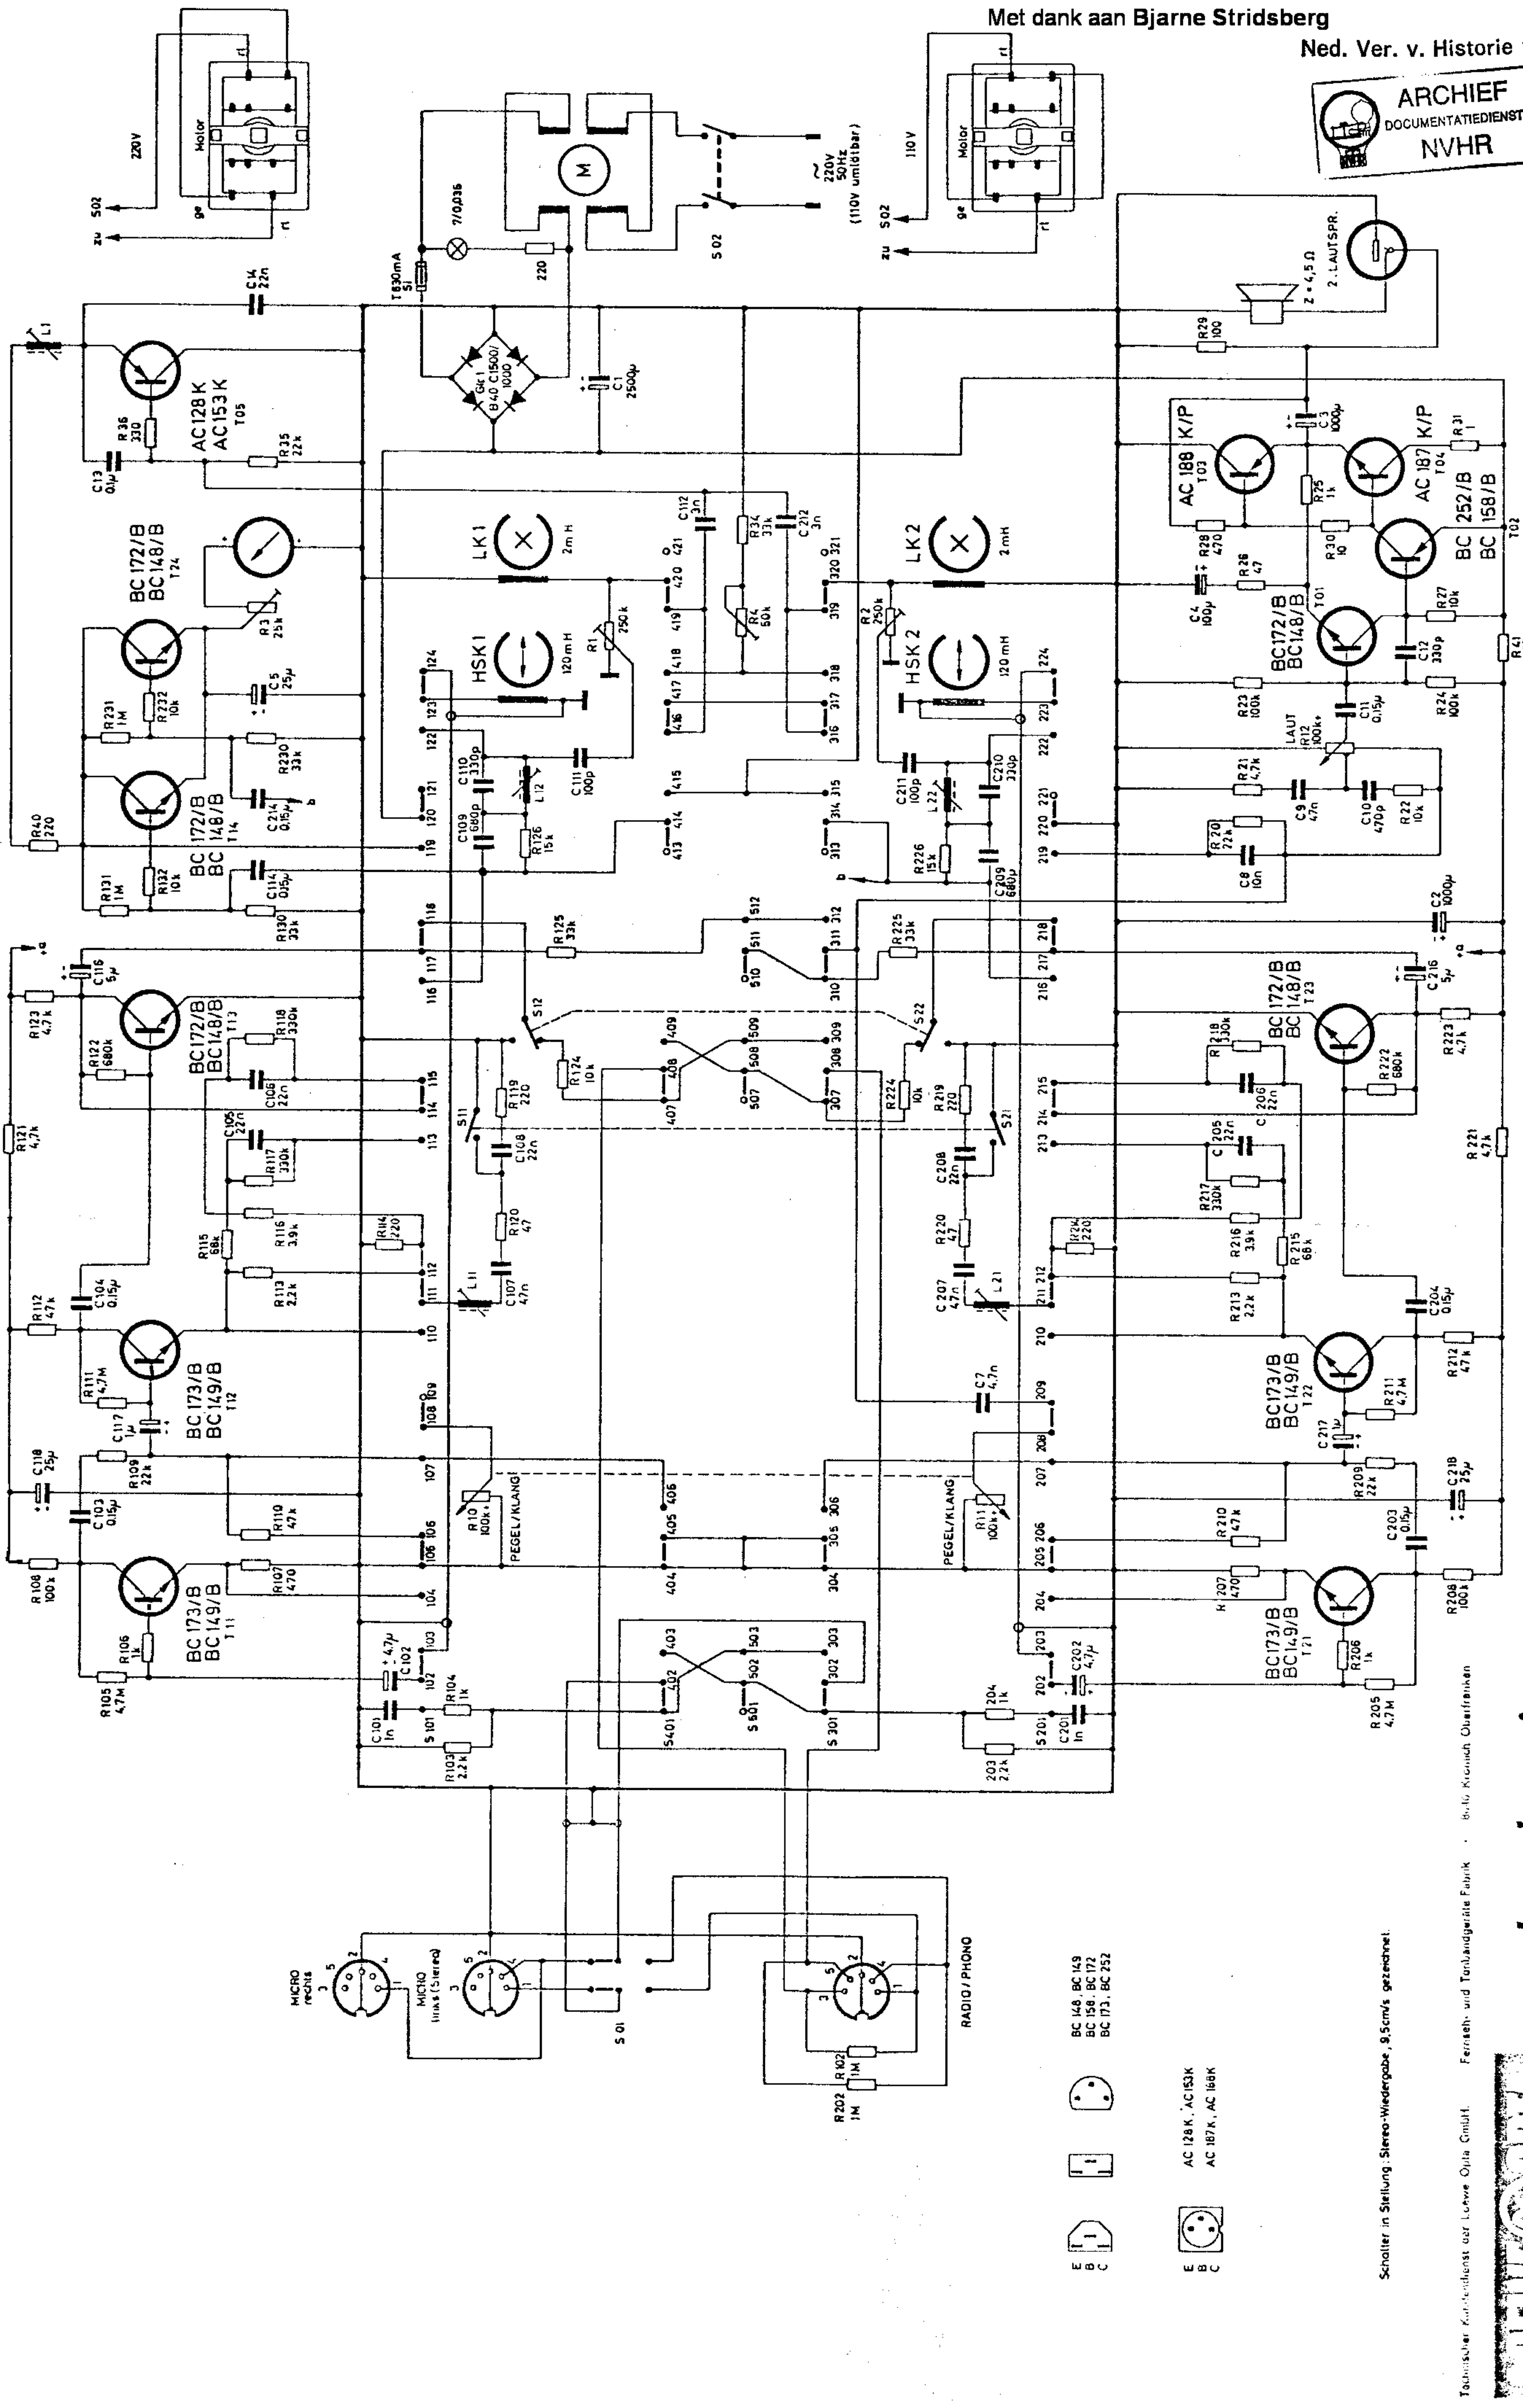

Met dank aan Bjarne Stridsberg

Schalter in Stellung: Stereo-Wiedergabe, 9,5cm/s gezeichnet.

tonbandservice

3 1/1/68 33187D
Anzahl 1

LOEWE OPTA

OPTACORD 475/476 Typ.17050/52

230-40872.4

ACHTUNG! Dieses Schaltbild darf ohne unsere Genehmigung nicht vervielfältigt werden.

Änderungen vorbehalten!

BC 148, BC 149
BC 158, BC 172
BC 173, BC 252

AC 128 K, AC 153 K
AC 187 K, AC 188 K

AC 188 K/P
AC 187 K/P
BC 252/B
BC 158/B

BC 172/B
BC 148/B
BC 173/B
BC 149/B