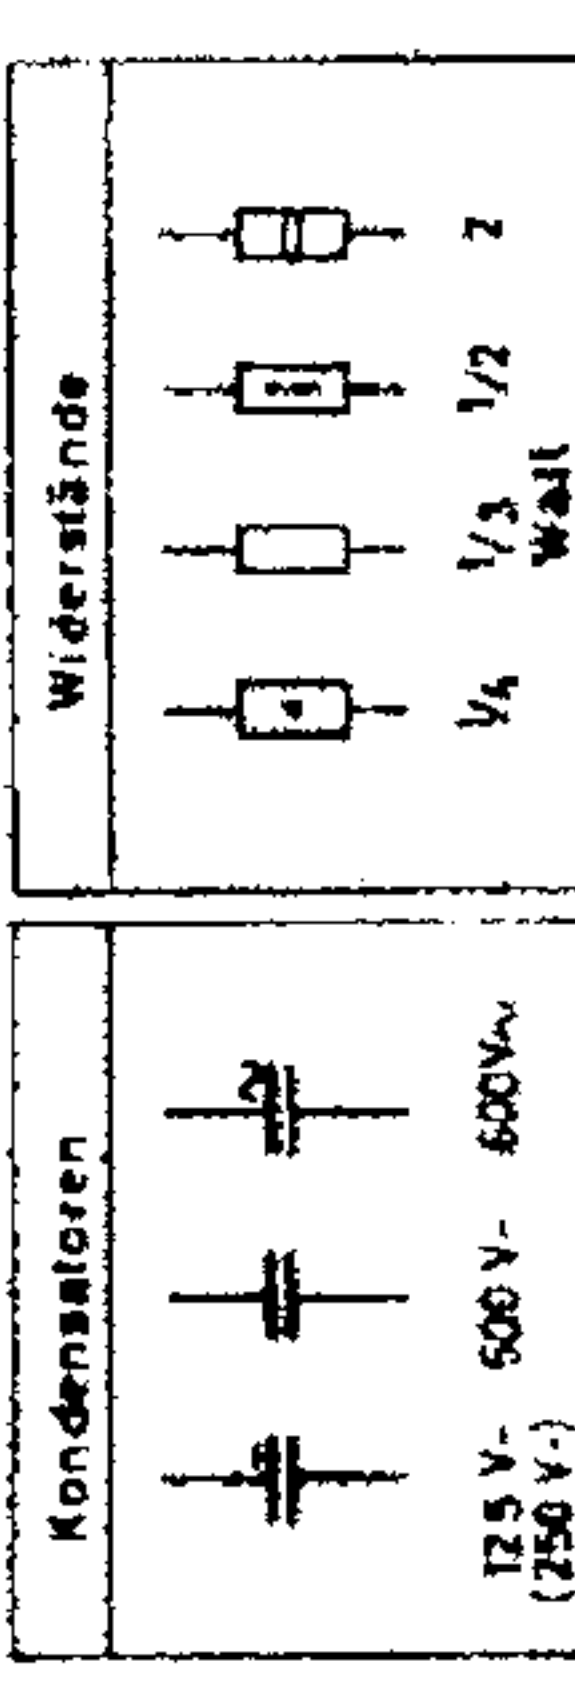

Stereo - Musikschränk
Rheingold 3970 St
Rheinland 3966 T
Atlanta 3990 T
Kora 3980 T
Lotos 3960 St

EL 84 I

EABC 80

EF 89

ECH 81

L	1	2	3	4	5	6	7	8	9	10	11	12	13	14	15	16	17	18	19	20	21	22	23	24	25	26	27	28	29	30	31	32	33	34	35	36	37	38	39	40	41	42	43	44	45	46	47	48	49	50	51	52	53	54	55	56	57	58	59	60	61	62	63	64	65	66	67	68	69	70	71	72	73
R	1	2	3	4	5	6	7	8	9	10	11	12	13	14	15	16	17	18	19	20	21	22	23	24	25	26	27	28	29	30	31	32	33	34	35	36	37	38	39	40	41	42	43	44	45	46	47	48	49	50	51	52	53	54	55	56	57	58	59	60	61	62	63	64	65	66	67	68	69	70	71	72	73
C	1	2	3	4	5	6	7	8	9	10	11	12	13	14	15	16	17	18	19	20	21	22	23	24	25	26	27	28	29	30	31	32	33	34	35	36	37	38	39	40	41	42	43	44	45	46	47	48	49	50	51	52	53	54	55	56	57	58	59	60	61	62	63	64	65	66	67	68	69	70	71	72	73

LOEWE - OPTA
Stereo - Chassis Type 3733 W

gezeichnet: 26.8.58
 geprüft: 12.9.58

Ausgabe 2