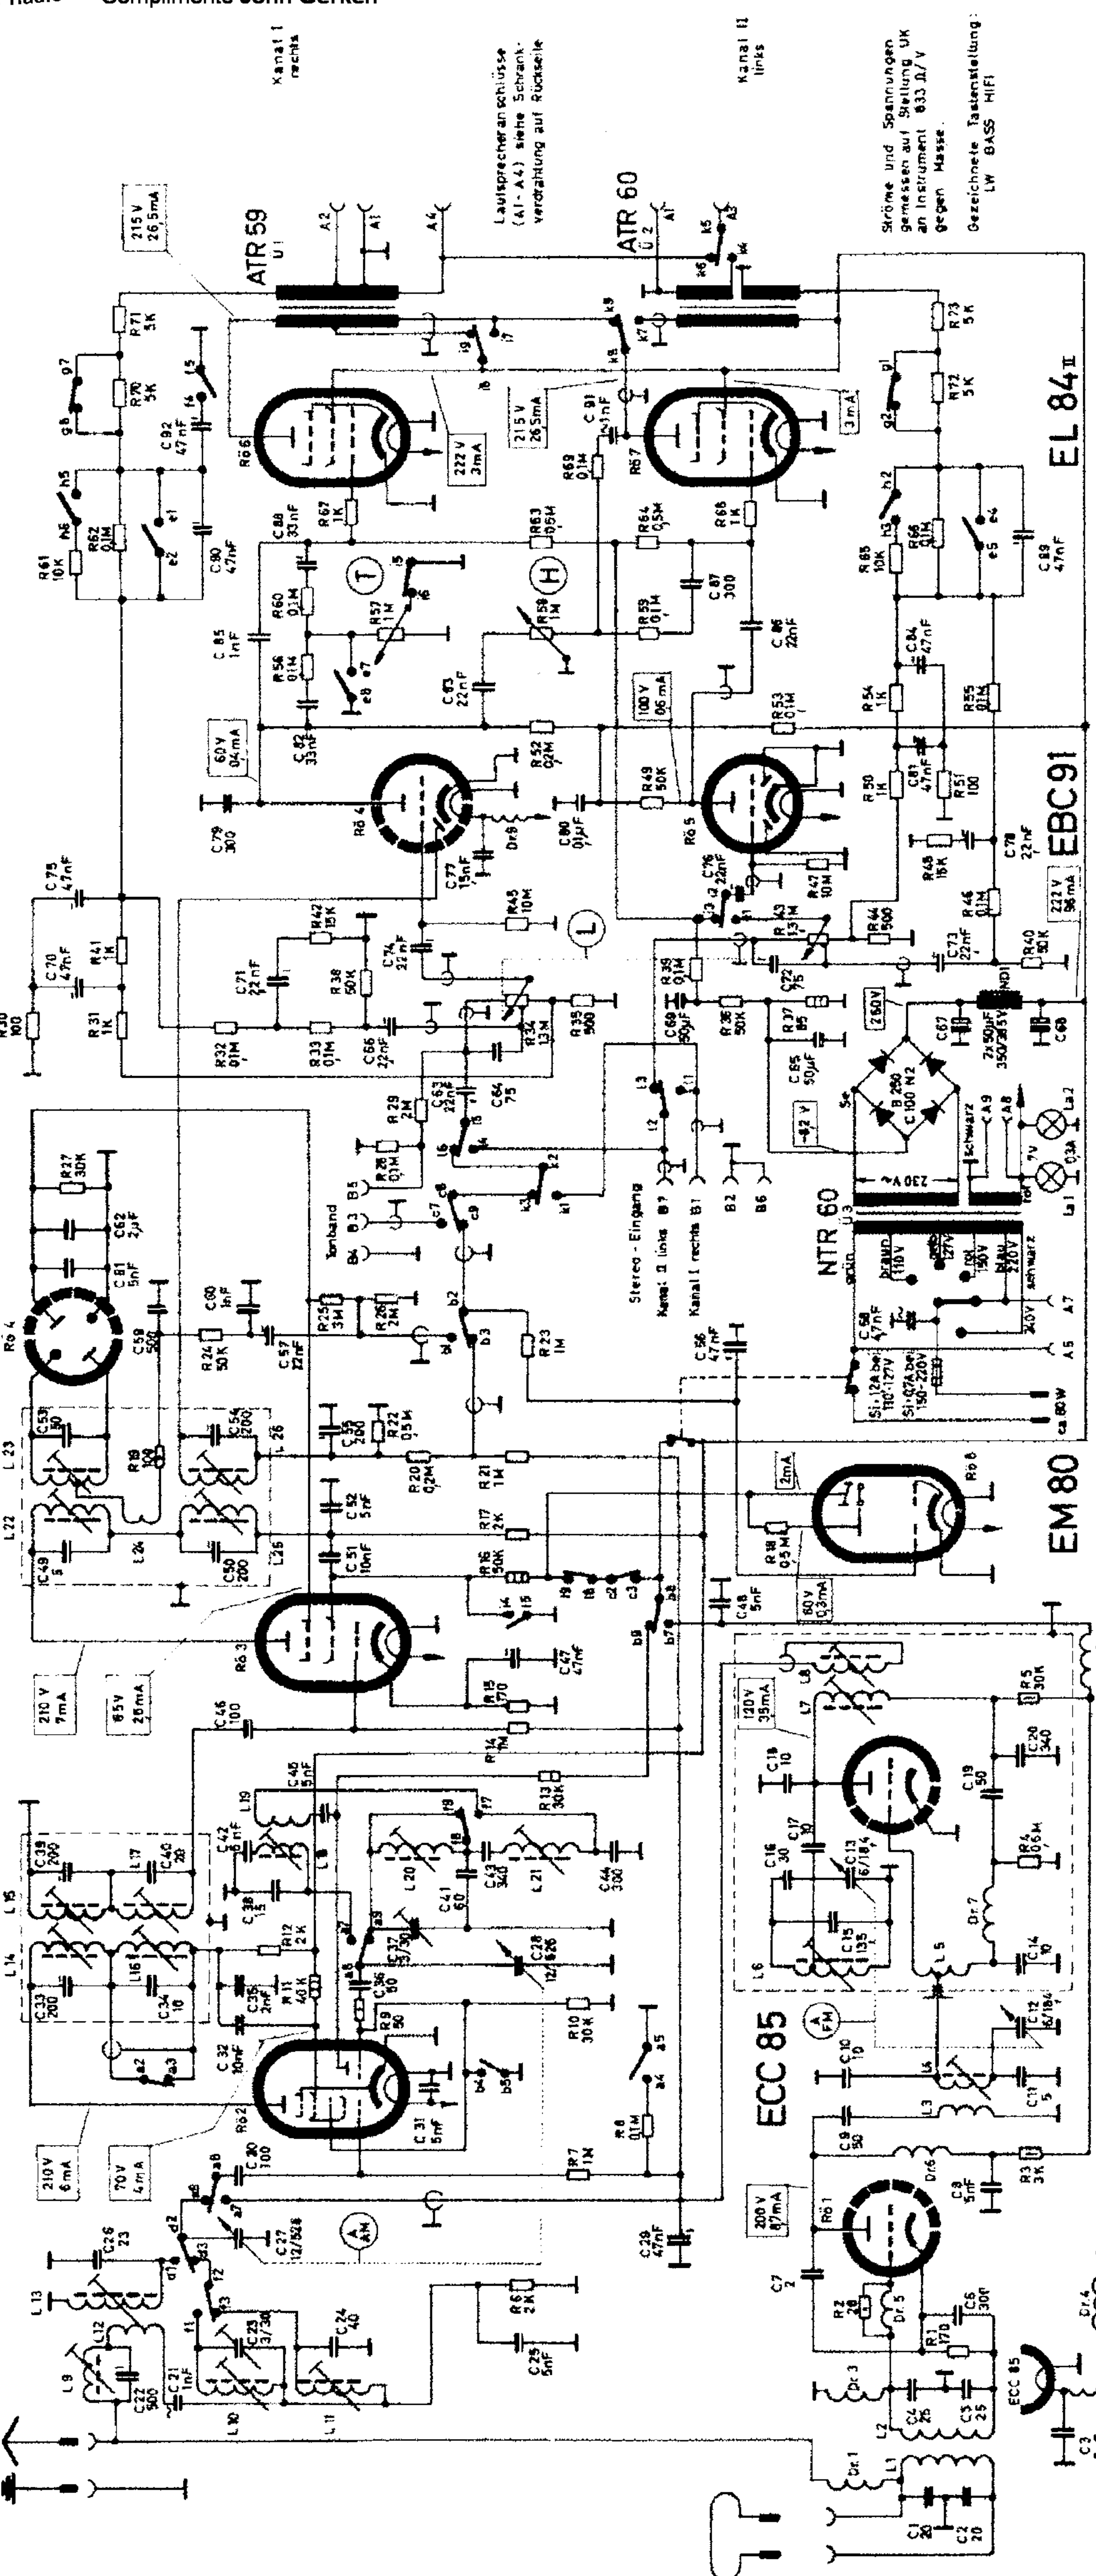

Stereo - Musikschränk
Rheingold 3970 St
Rheinland 3966 T
Atlanta 3990 T
Kora 3980 T
Lotos 3960 St

EL 84 I

EABC 80

EF 89

ECH 81

L	1	2	3	4	5	6	7	8	9	10	11	12	13	14	15	16	17	18	19	20	21	22	23	24	25	26	27	28	29	30	31	32	33	34	35	36	37	38	39	40	41	42	43	44	45	46	47	48	49	50	51	52	53	54	55	56	57	58	59	60	61	62	63	64	65	66	67	68	69	70	71	72	73
R	1	2	3	4	5	6	7	8	9	10	11	12	13	14	15	16	17	18	19	20	21	22	23	24	25	26	27	28	29	30	31	32	33	34	35	36	37	38	39	40	41	42	43	44	45	46	47	48	49	50	51	52	53	54	55	56	57	58	59	60	61	62	63	64	65	66	67	68	69	70	71	72	73
C	1	2	3	4	5	6	7	8	9	10	11	12	13	14	15	16	17	18	19	20	21	22	23	24	25	26	27	28	29	30	31	32	33	34	35	36	37	38	39	40	41	42	43	44	45	46	47	48	49	50	51	52	53	54	55	56	57	58	59	60	61	62	63	64	65	66	67	68	69	70	71	72	73

LOEWE - OPTA
Stereo - Chassis Type 3733 W

gezeichnet: 26.8.58
 geprüft: 12.9.58

Ausgabe 2