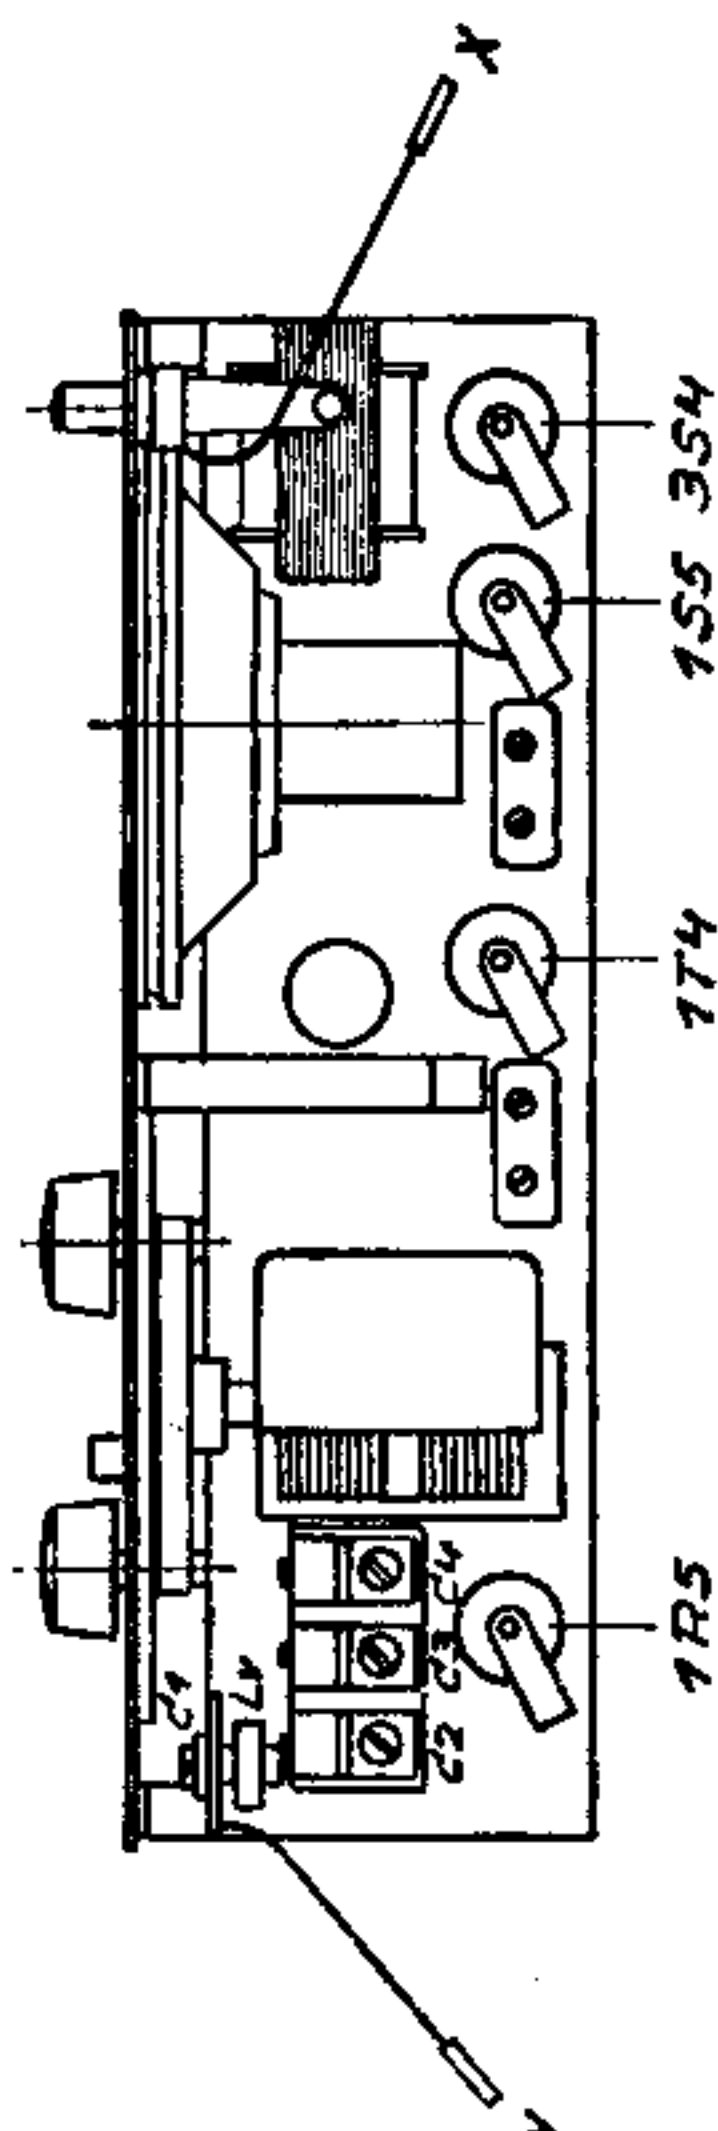

ZF-Anschlüsse

Zwischenfrequenz
452 kHz

Schnurlänge

KAPSCH

Weekend 52

4 RÖHREN
BATTERIESUPER

R 1/161