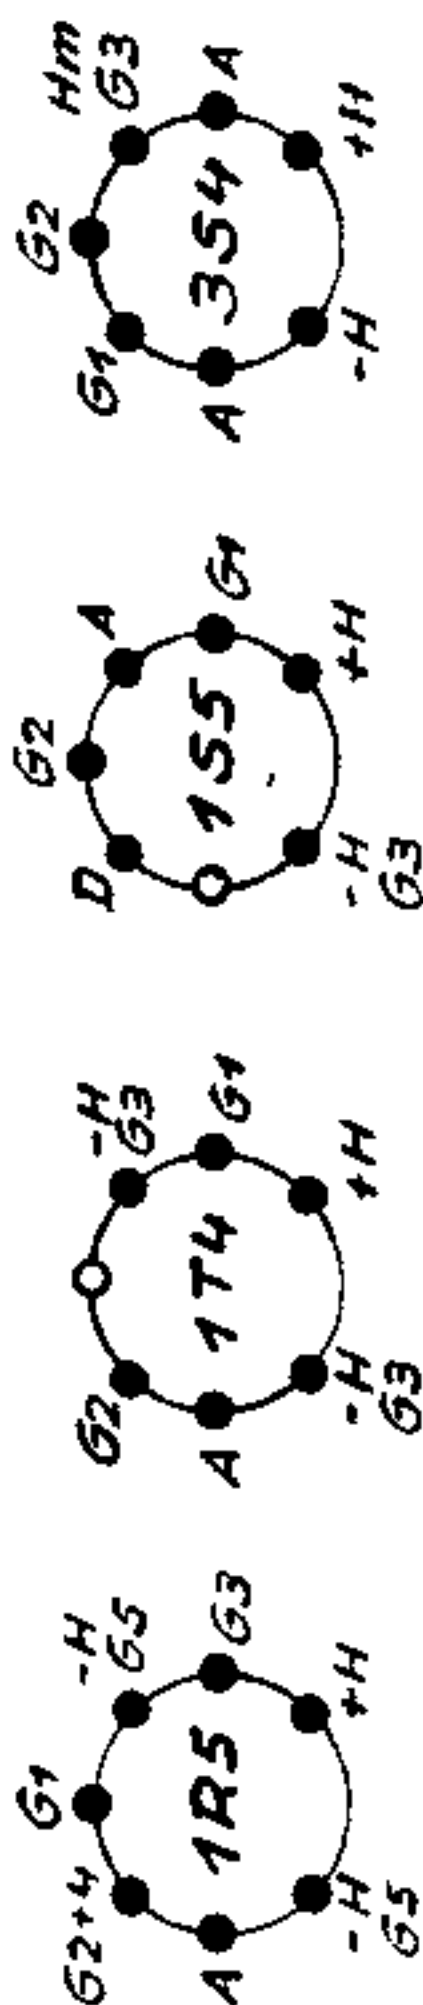

ZF-Anschlüsse

Zwischenfrequenz
452 kHz

Schnurlänge

KAPSCH

Weekend 52

4 RÖHREN
BATTERIESUPER

R 1/161