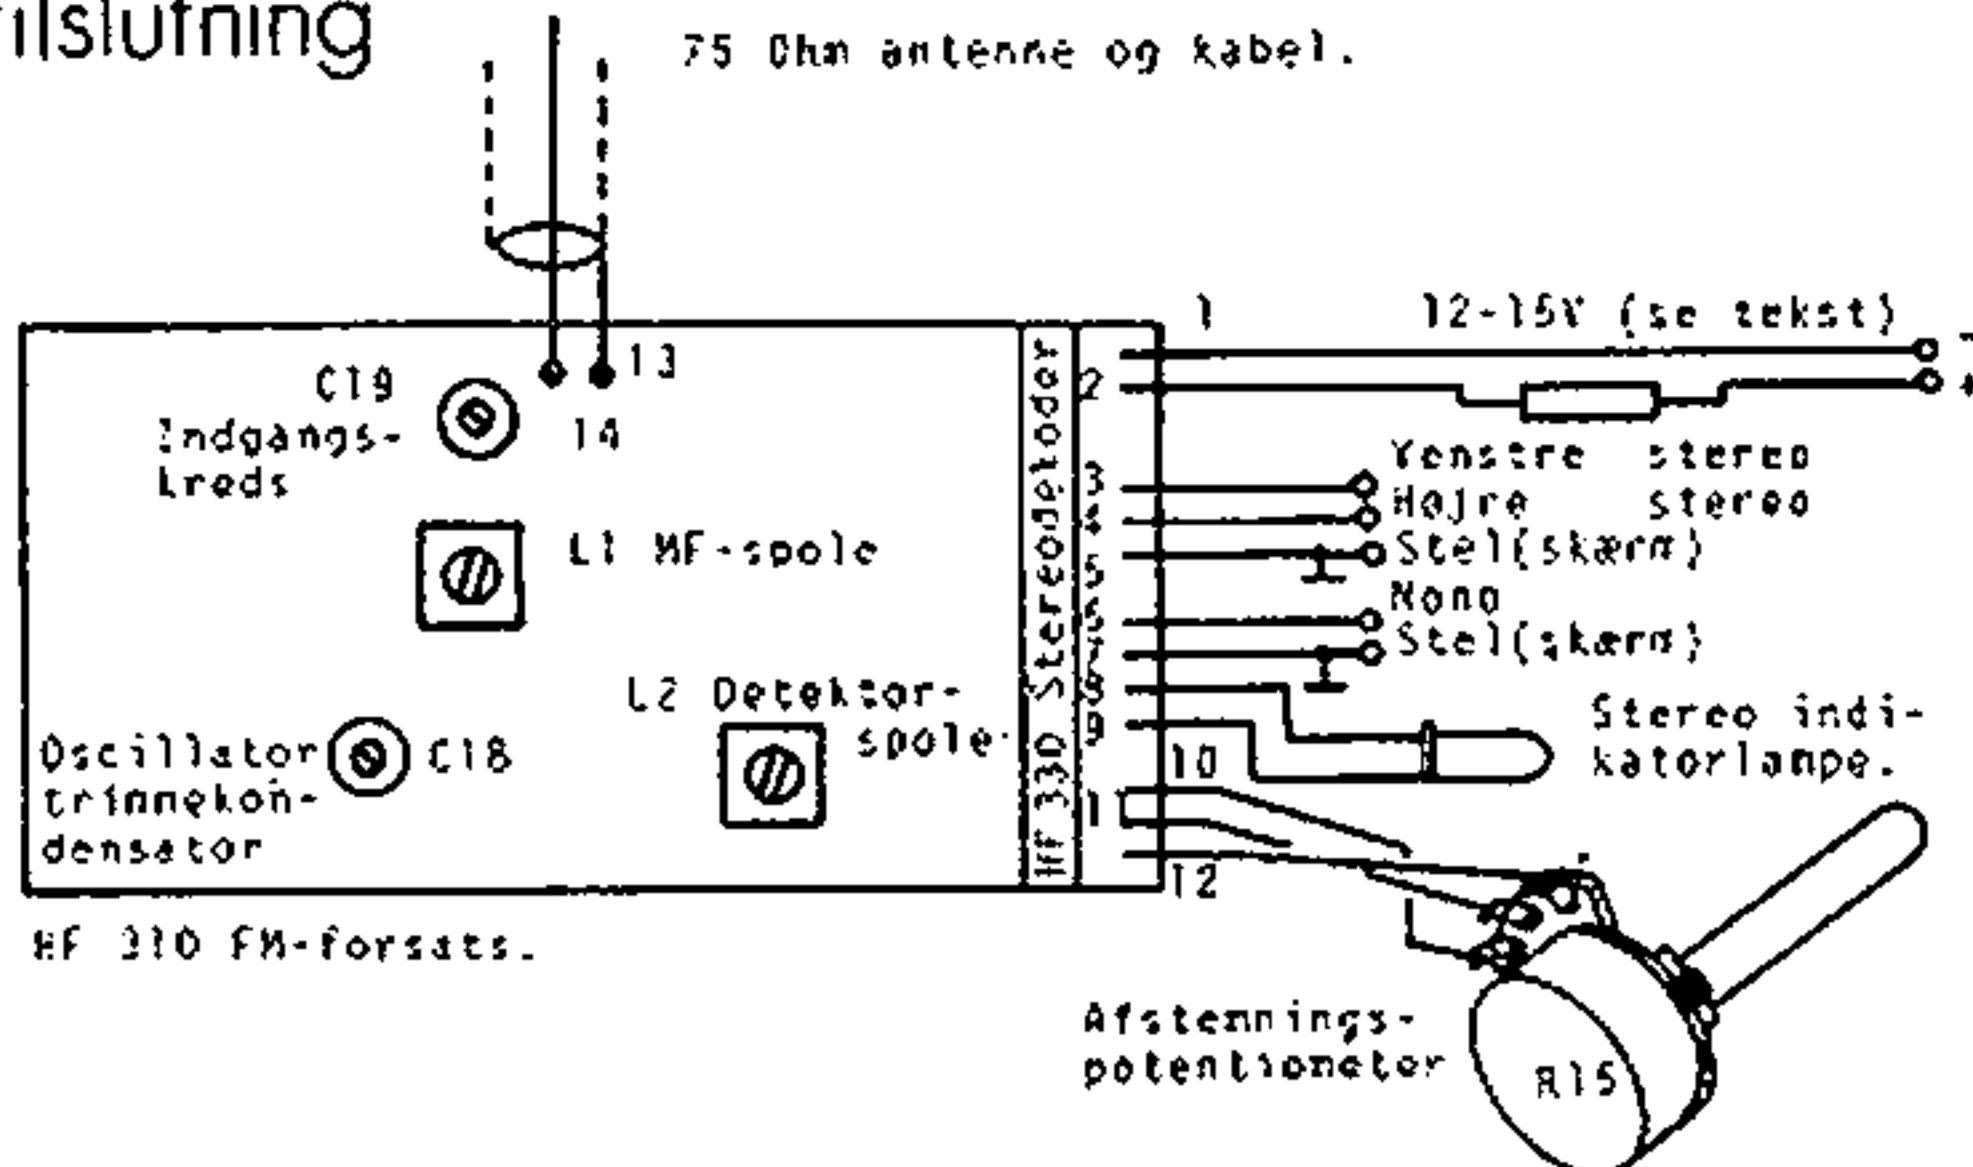

HF 310 FM-tuner. JOSTY KIT

Printplaten sett fra  
kobbersiden.  
Riktig format er: 111 x 70 mm

Komponentplasseringen  
for HF 310

Fig. 4. Komponentplasseringen for HF 310 FM-mottageren sett fra komponentesiden.

tilslutning

HF 310 FM-forsats.

Afstennings-  
potentionator