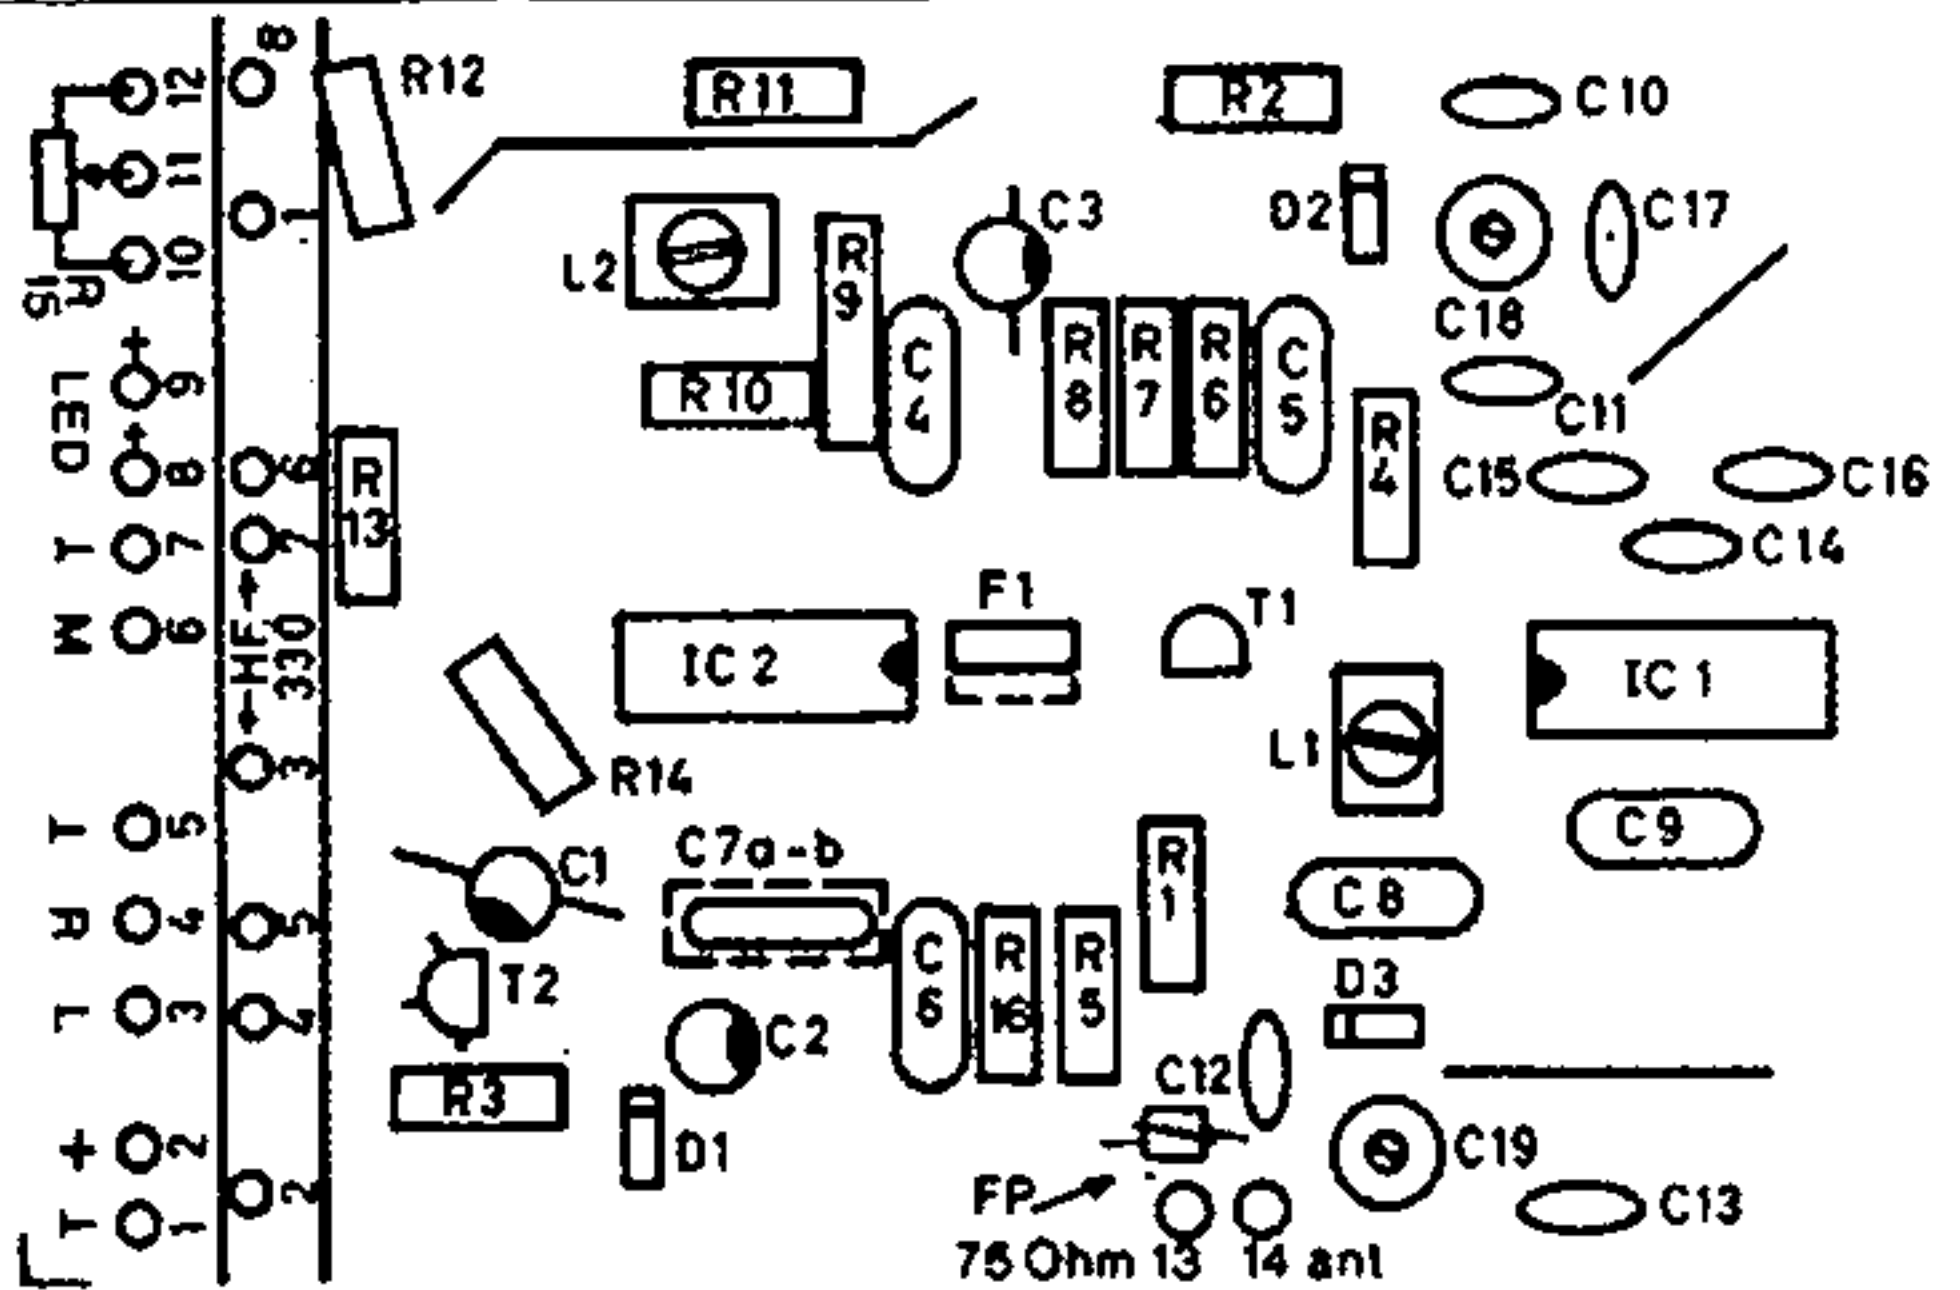

HF 310 FM-tuner. JOSTY KIT

Printplaten sett fra  
kobbersiden.  
Riktig format er: 111 x 70 mm

Komponentplasseringen  
for HF 310

Fig. 4. Komponentplasseringen for HF 310 FM-mottageren sett fra komponentesiden.

tilslutning

HF 310 FM-forsats.

Afstennings-  
potentionator