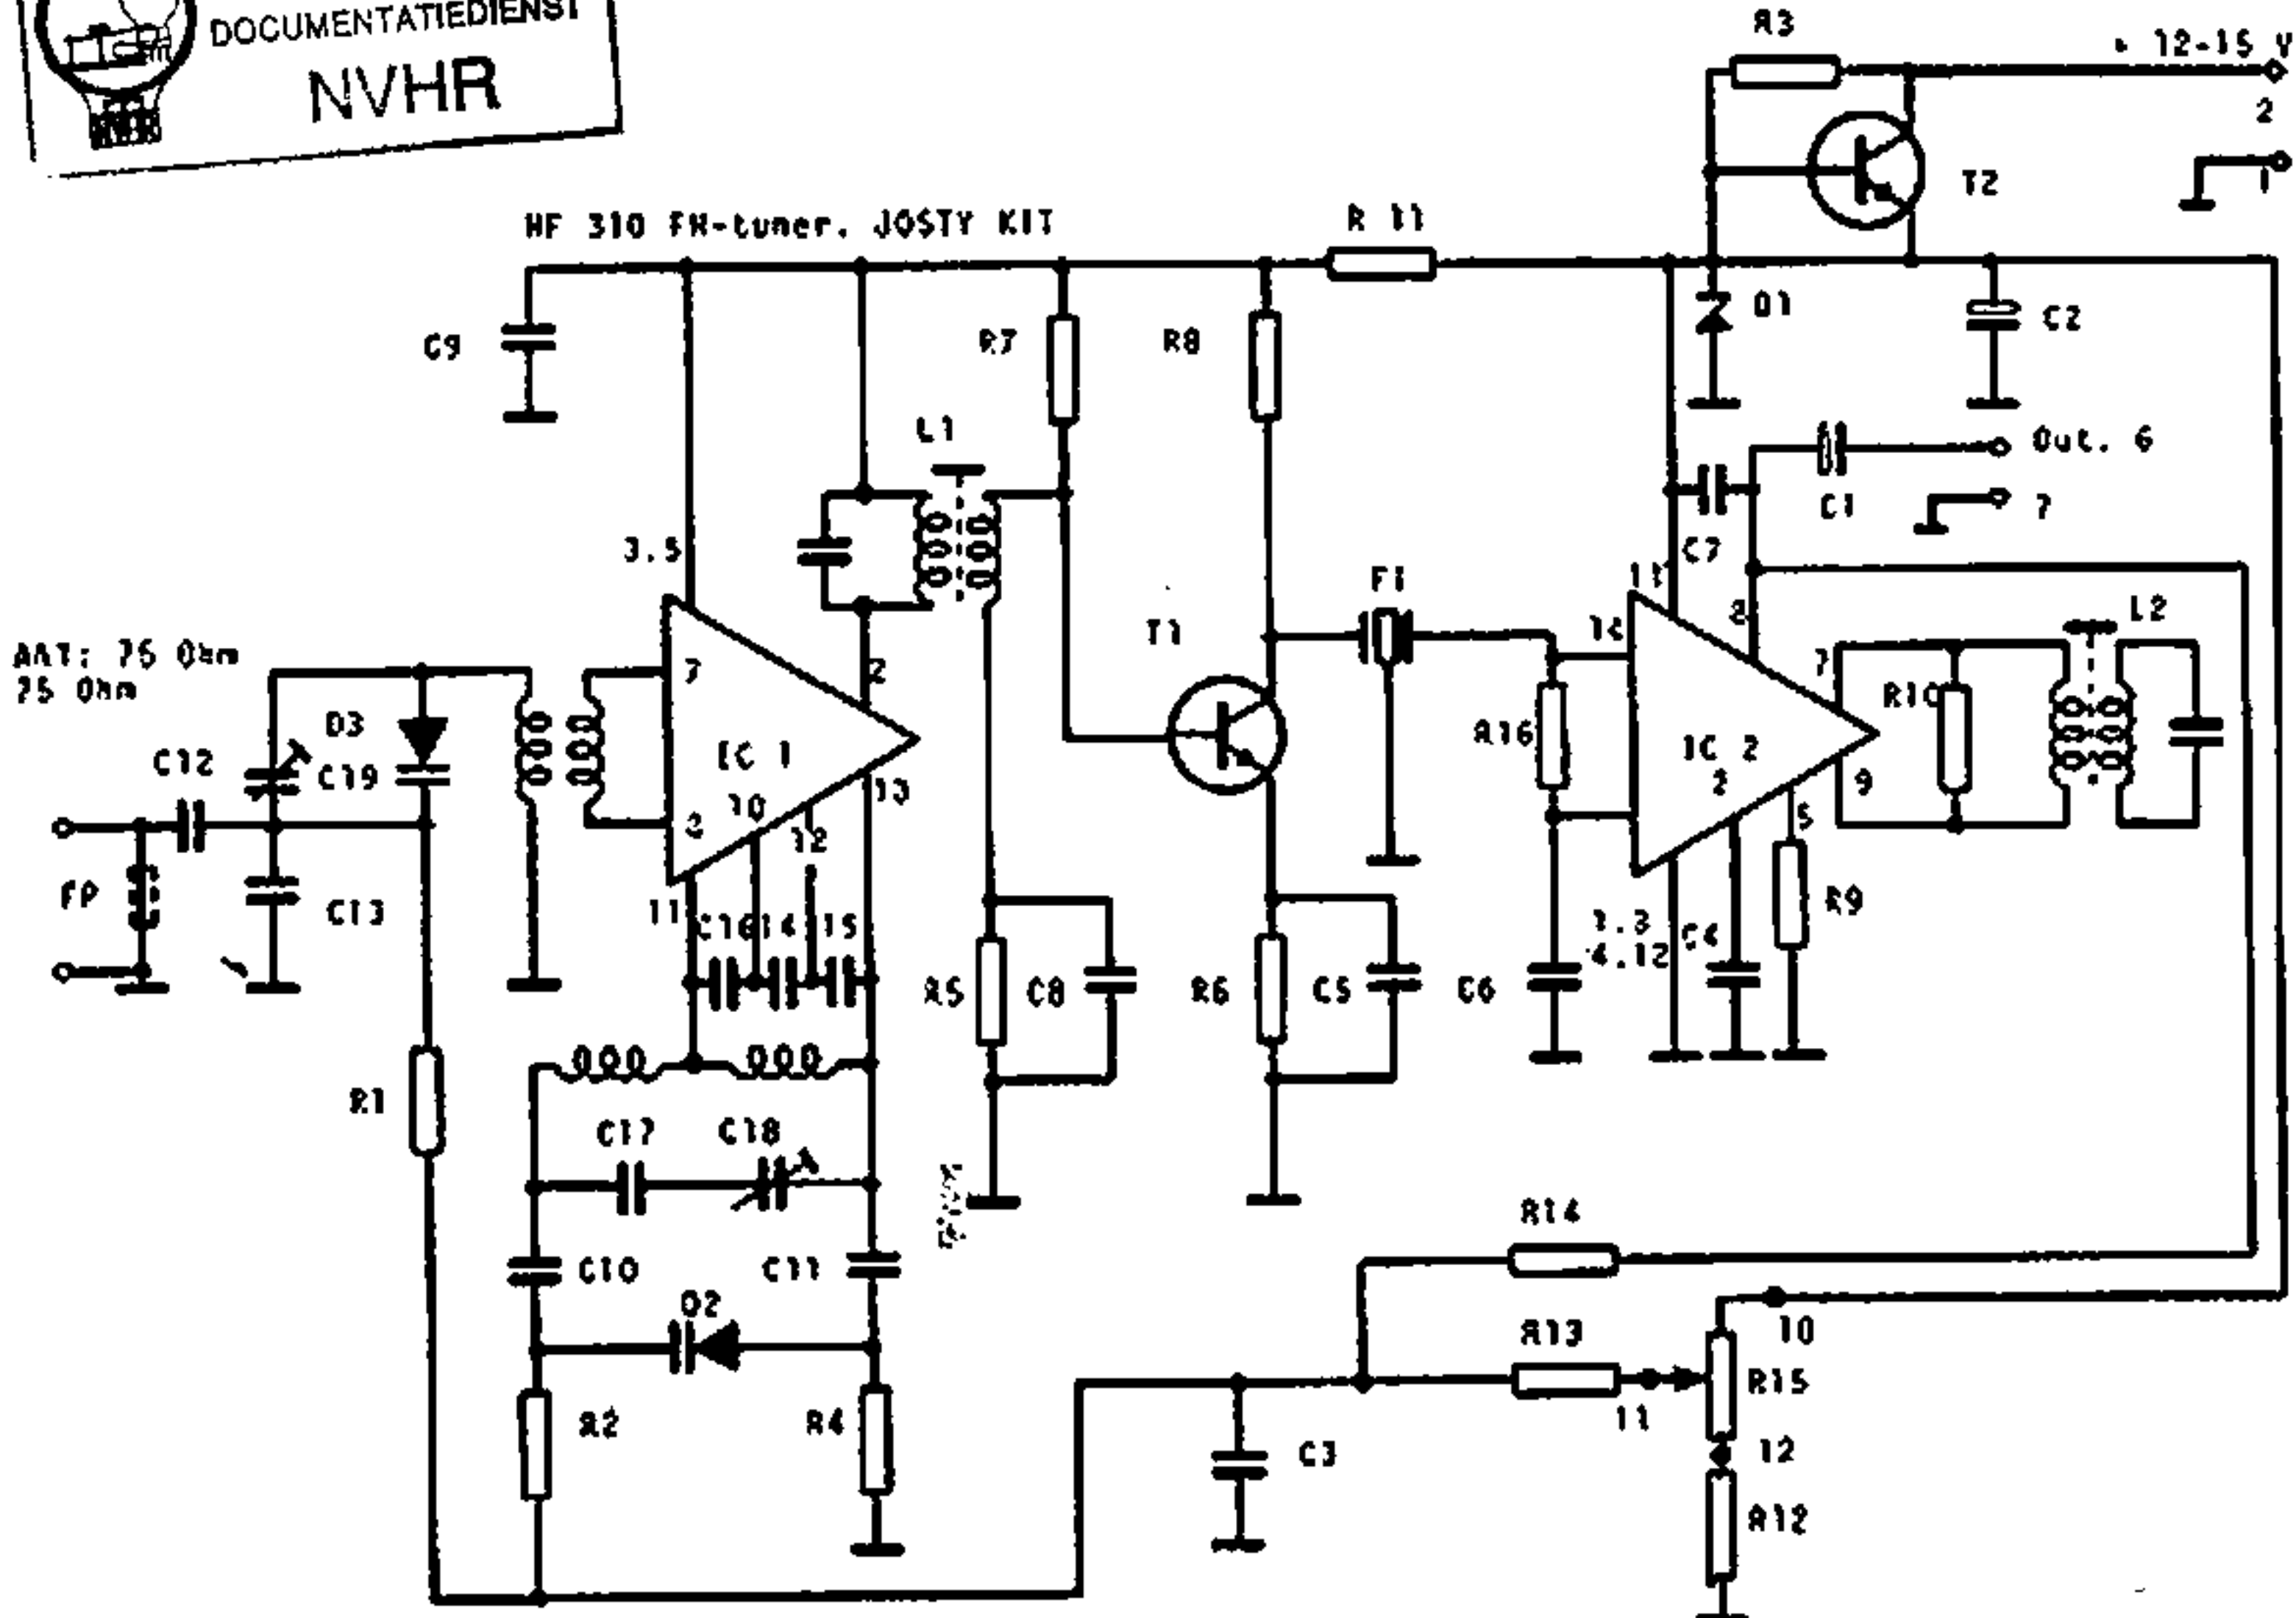

HF 310 FM-tuner. JOSTY KIT

Printplaten sett fra  
kobbersiden.  
Riktig format er: 111 x 70 mm

Komponentplasseringen  
for HF 310

Fig. 4. Komponentplasseringen for HF 310 FM-mottageren sett fra komponentesiden.