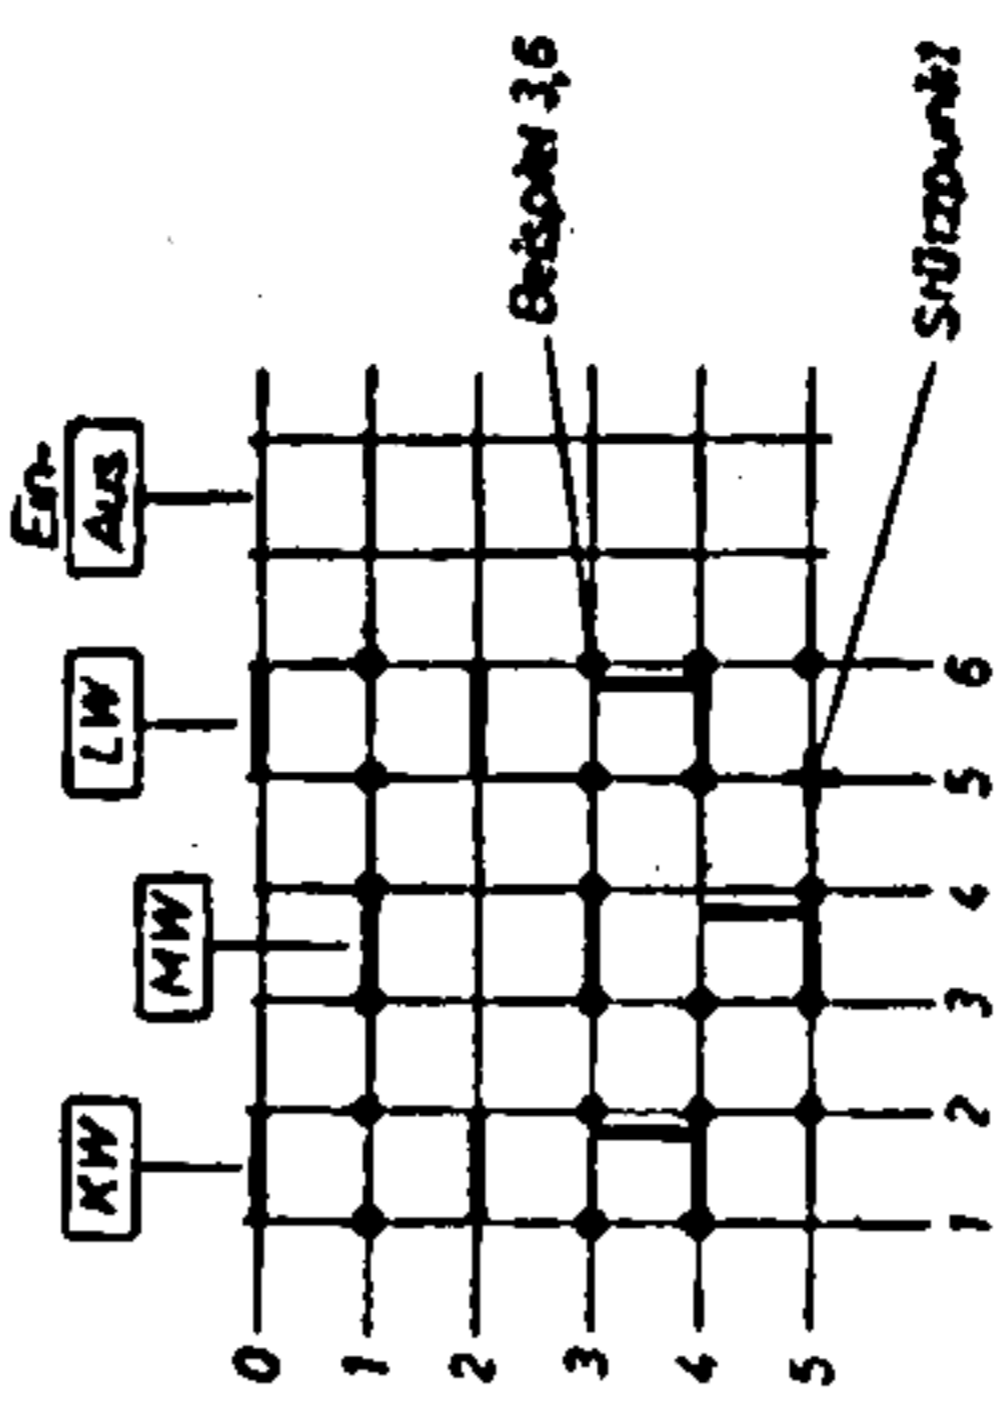

# Grundig Drucktastenboy 55, Ausf. II (Monozelle)

DL96

DAF96

DF96

OK96

ZF = 468 KHz

(V) ABVremalmeter

von hinten gesehen  
gezeichnete Schaltungsstellung  
im Drucktasensatz z. MW