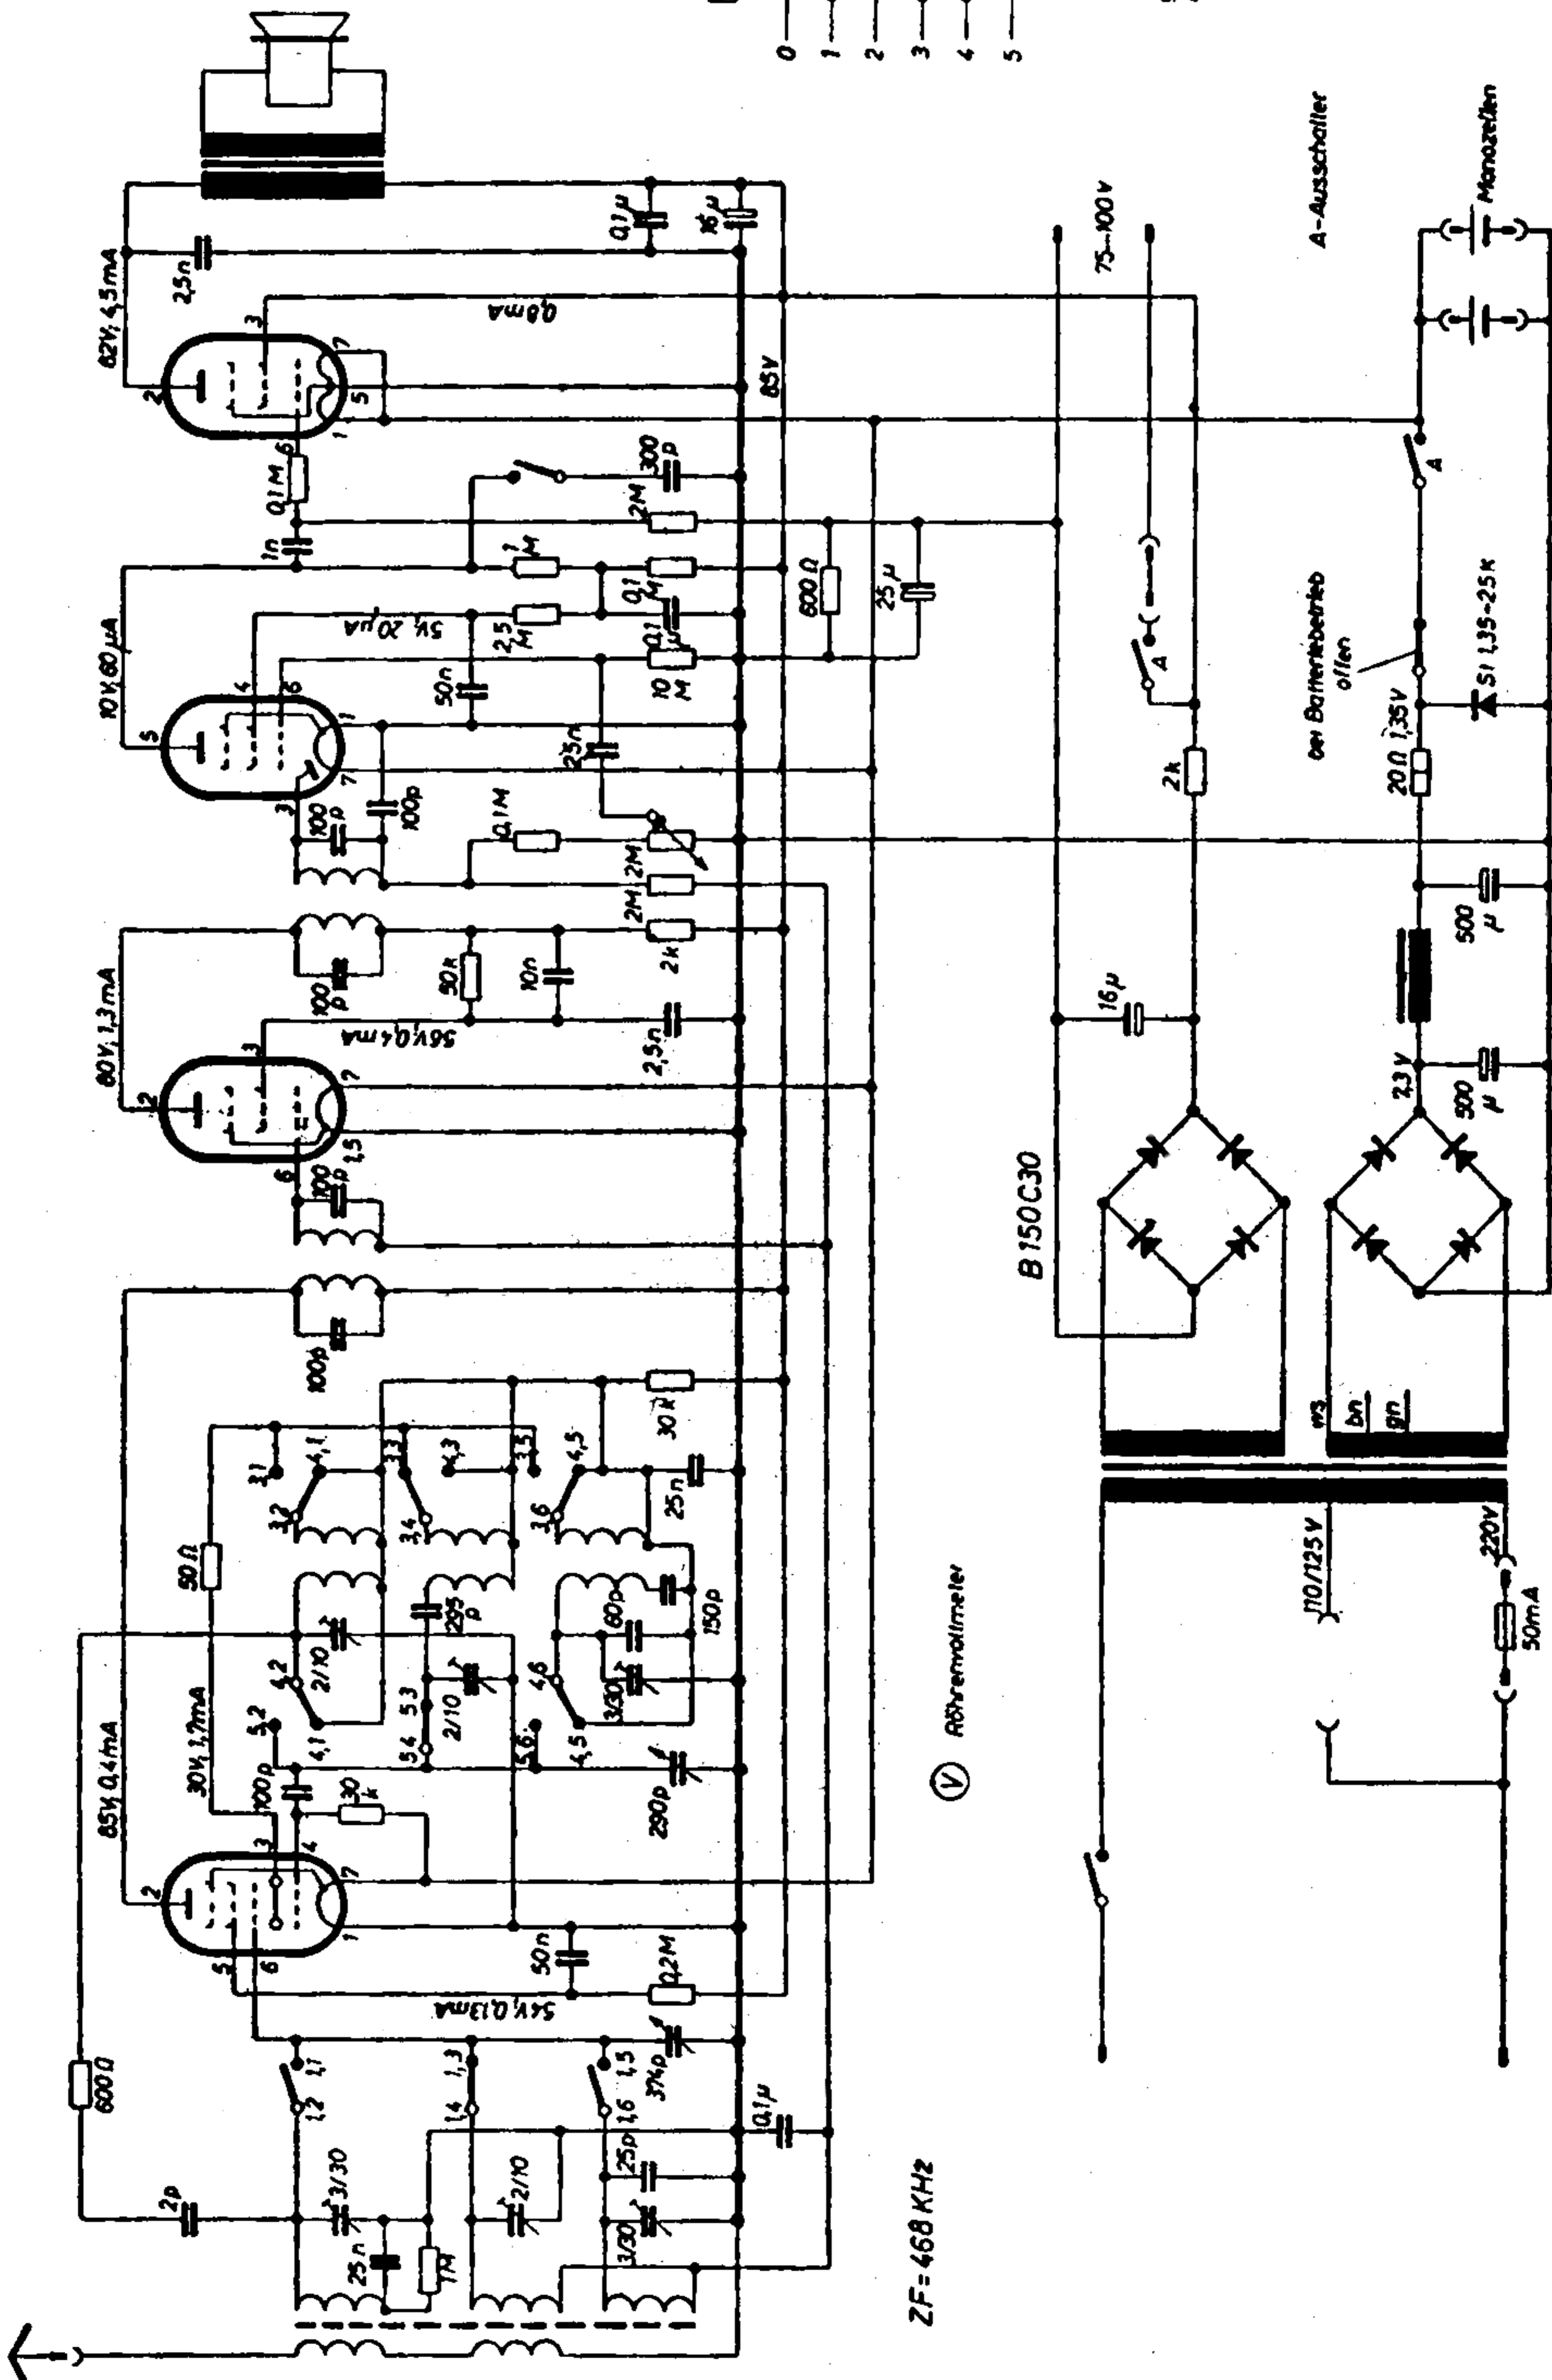

# Grundig Drucktastenboy 55, Ausf. II (Monozelle)

DL96

DAF96

DF96

OK96

ZF = 468 KHz

(V) ABVremalmeter

von hinten gesehen  
gezeichnete Schaltungsstellung  
im Drucktasensatz z. MW