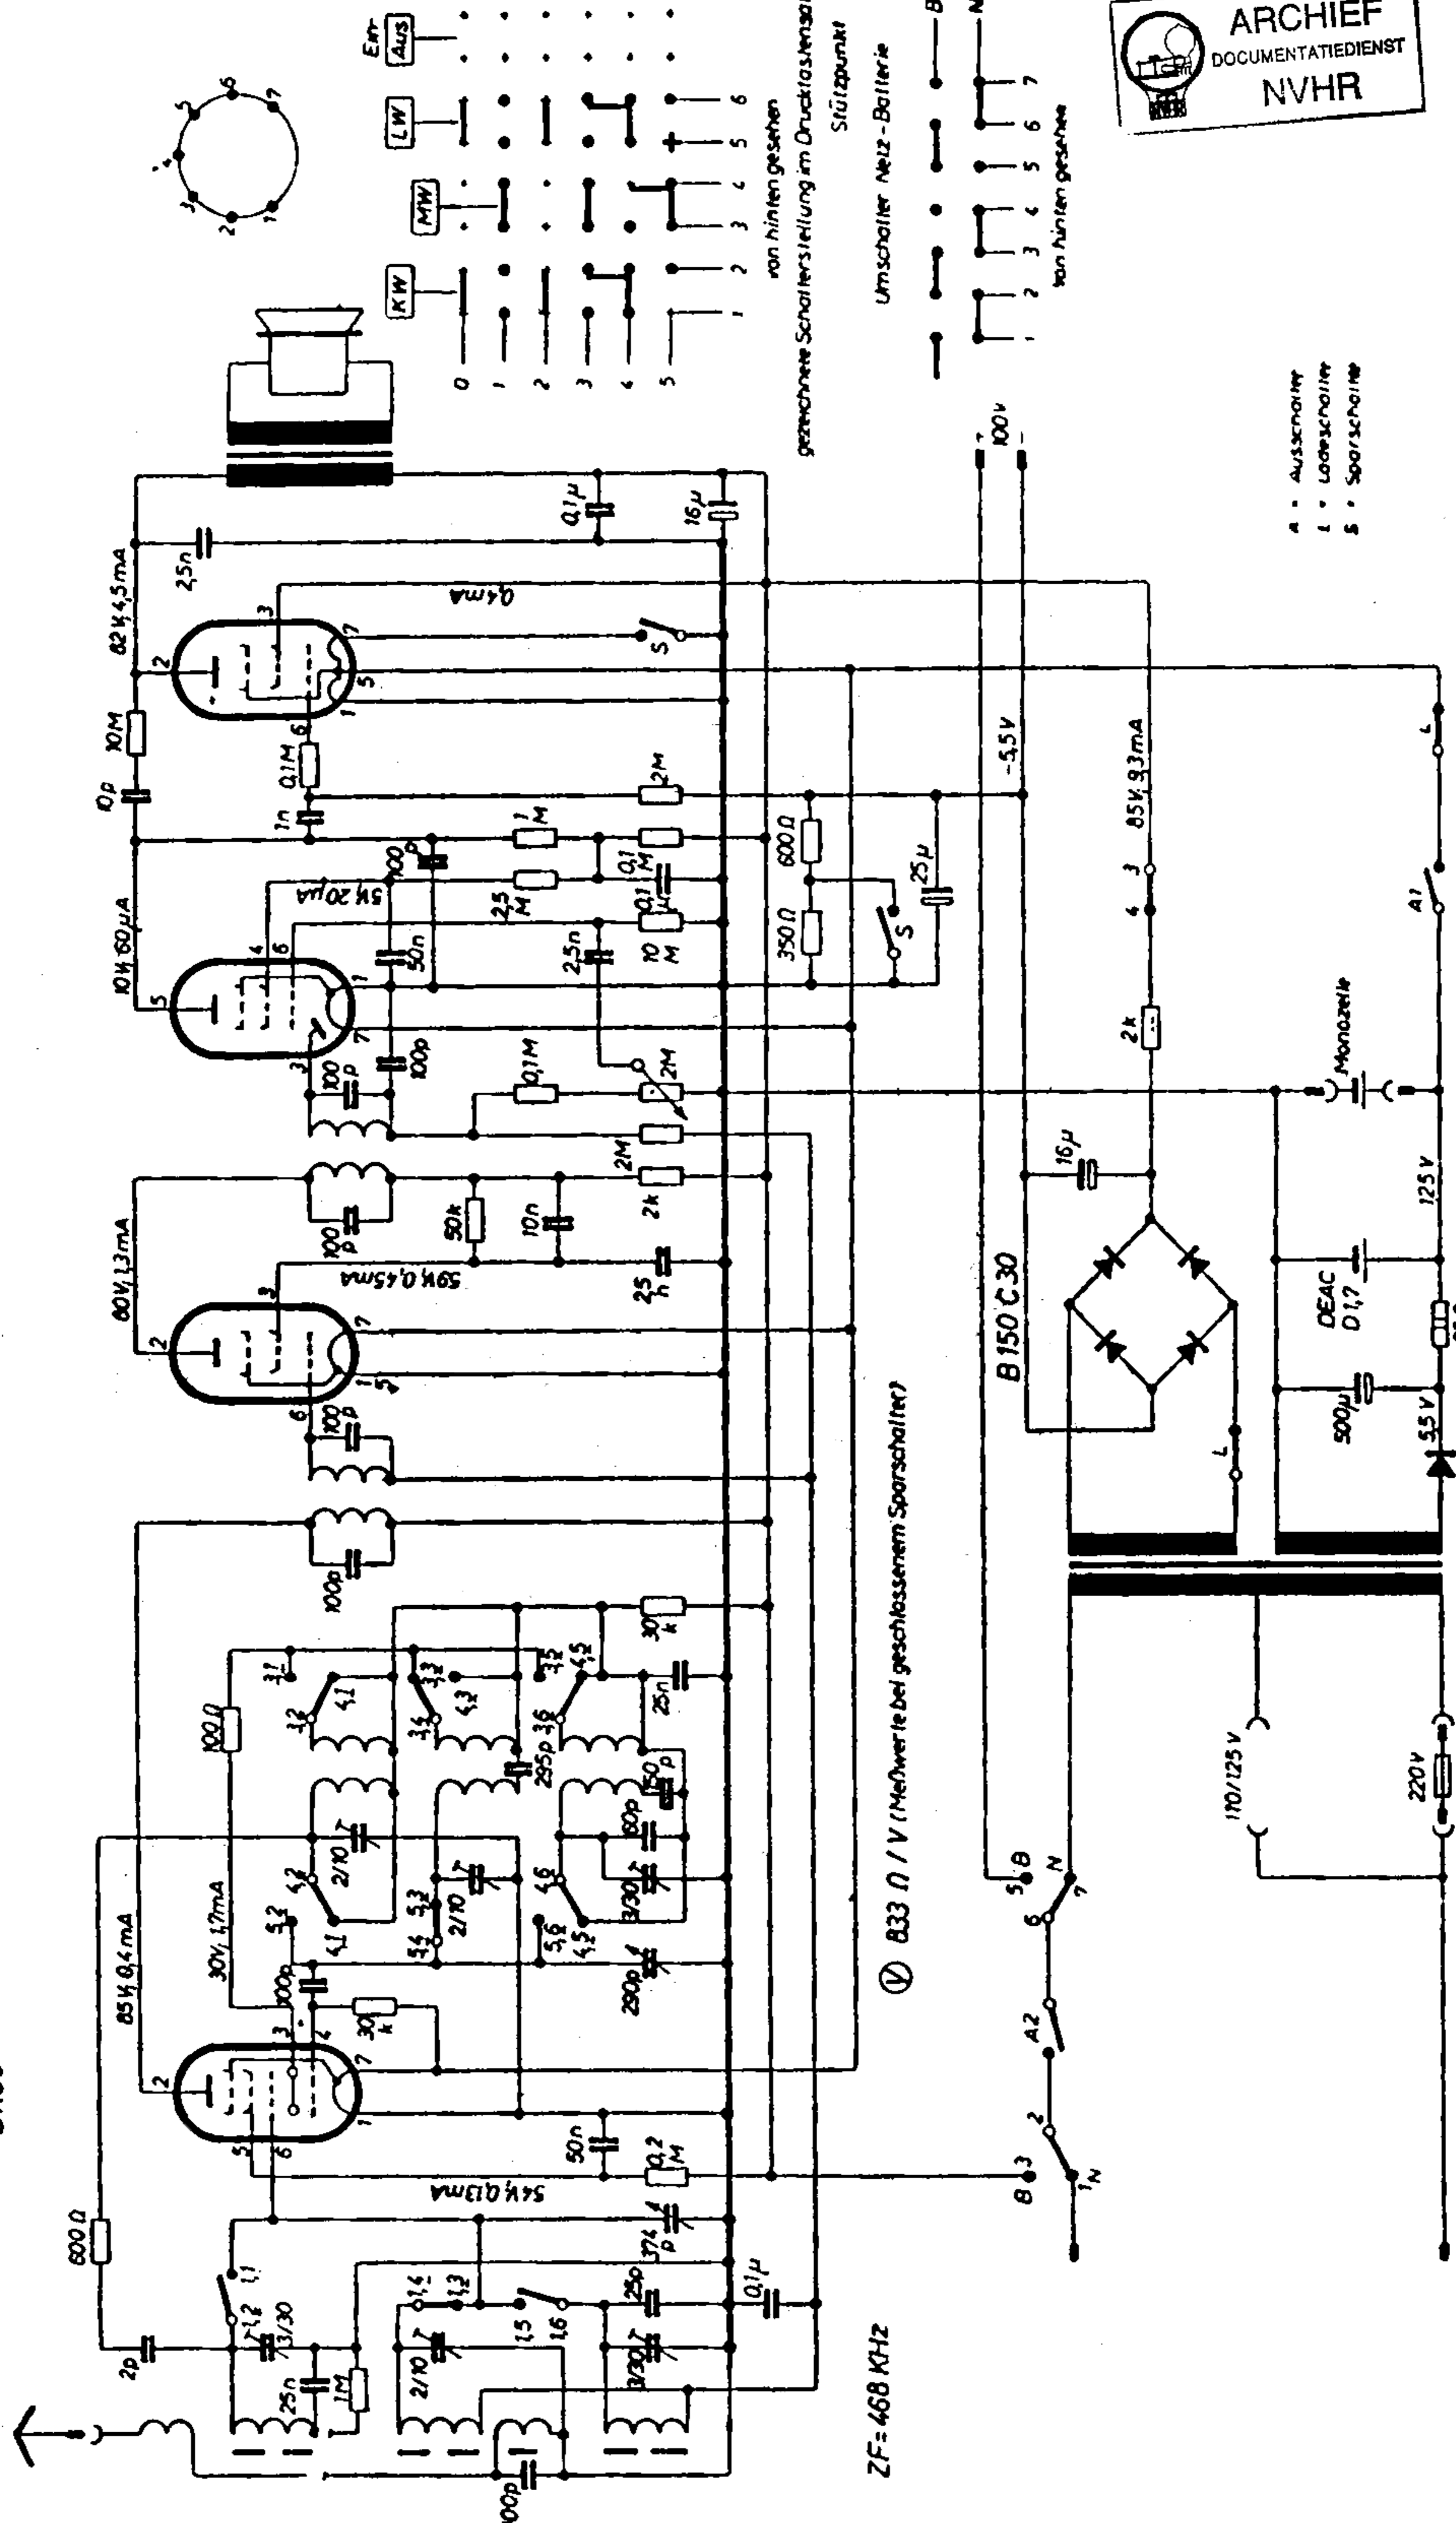

Grundlg Drucktastenboy 54, A I

DK96 DAF96 OL96

ZF = 468 KHz

⊕ 833 Ω / V (Meßwerte bei geschlossenem Sparschalter)

- A - AUSCHNITT
- L - LOOPSCHNITT
- S - SPARSCHNITT