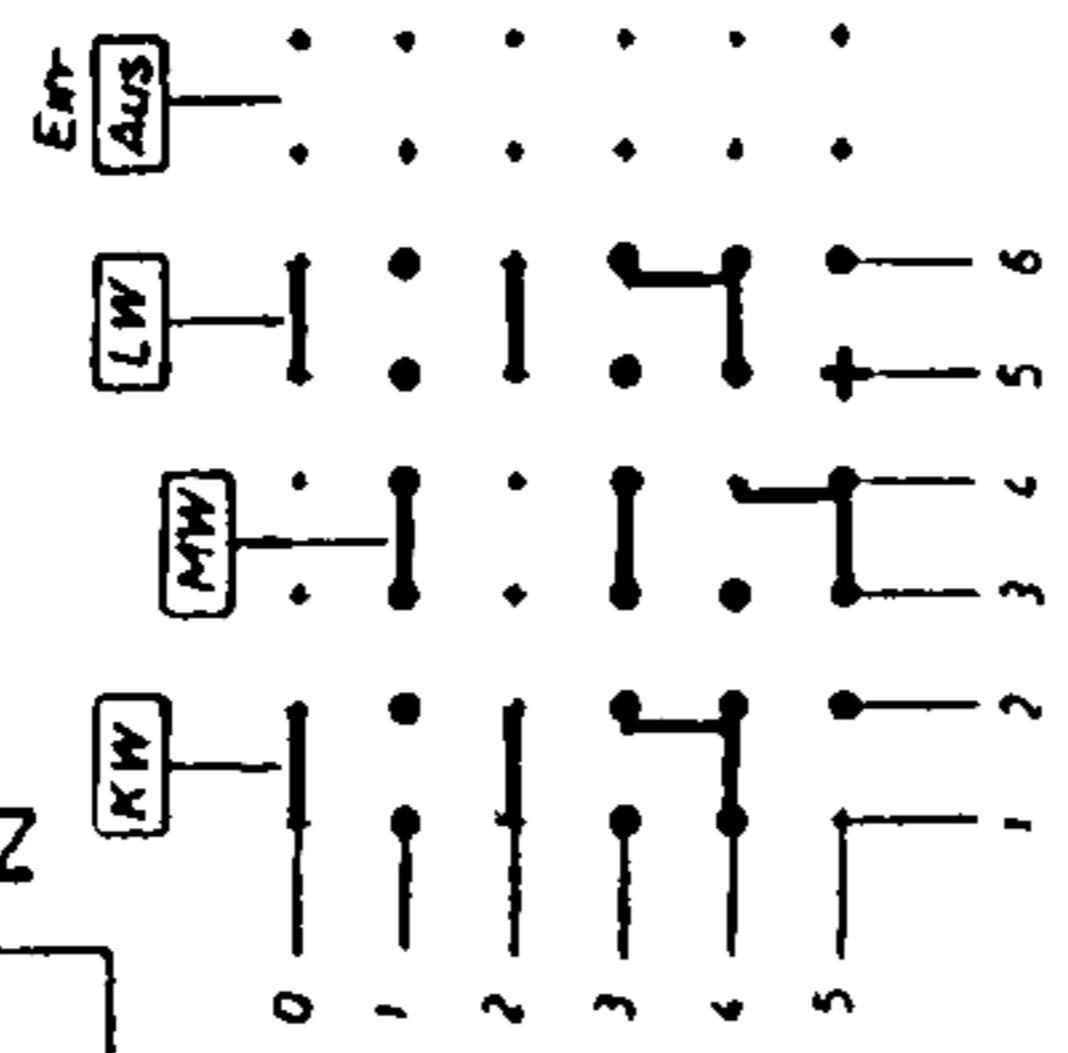

Grundlg Drucktastenboy 54, A I

DK96 DAF96 OL96

ZF = 468 KHz

⊕ 833 Ω / V (Meßwerte bei geschlossenem Sparschalter)

- A - AUSCHNITT
- L - LOOPSCHNITT
- S - SPARSCHNITT