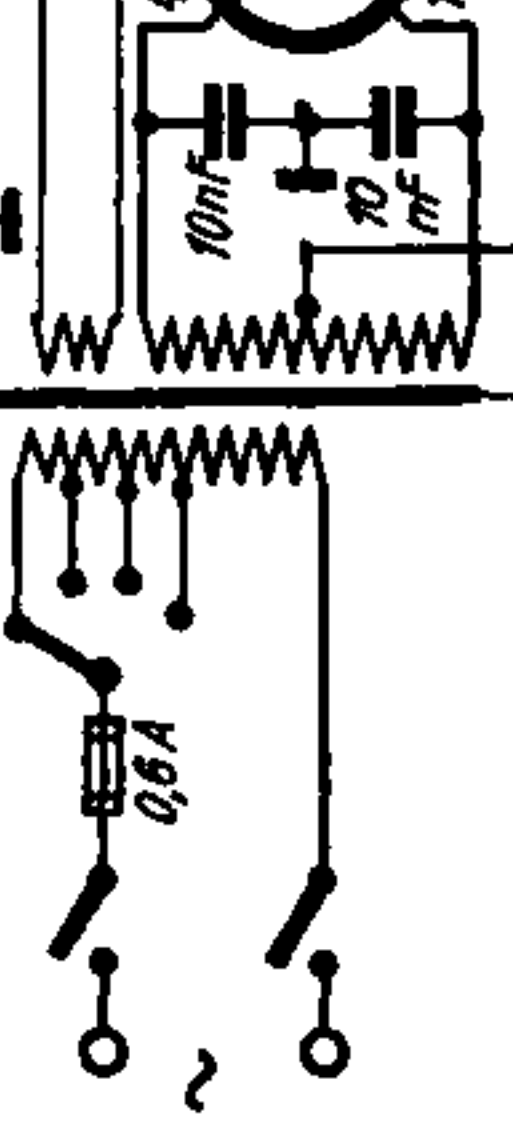

EBL1

EF9

EF9

ECH4

- ▶ 150 ... 400 kHz
- ▶ 515 ... 1620 kHz
- ▶ 25 ... 55 m
- ▶ 15 ... 27 m
- ▶ Tonabnehmer

WELTKLANG 598 W

Siebenkreis - Sechsröhren - Super

WELTKLANG 598 W

kurz II 25... 55 m

mittel 185... 580 m

lang 750... 2000 m

Röhrenbestückung:

ECH 4, EF 9, EF 9, EBL 1, EM 4

Trockengleichrichter: —

Gleichrichterröhre: AZ 1

Skalenlampe: 6,3 V / 0,3 A