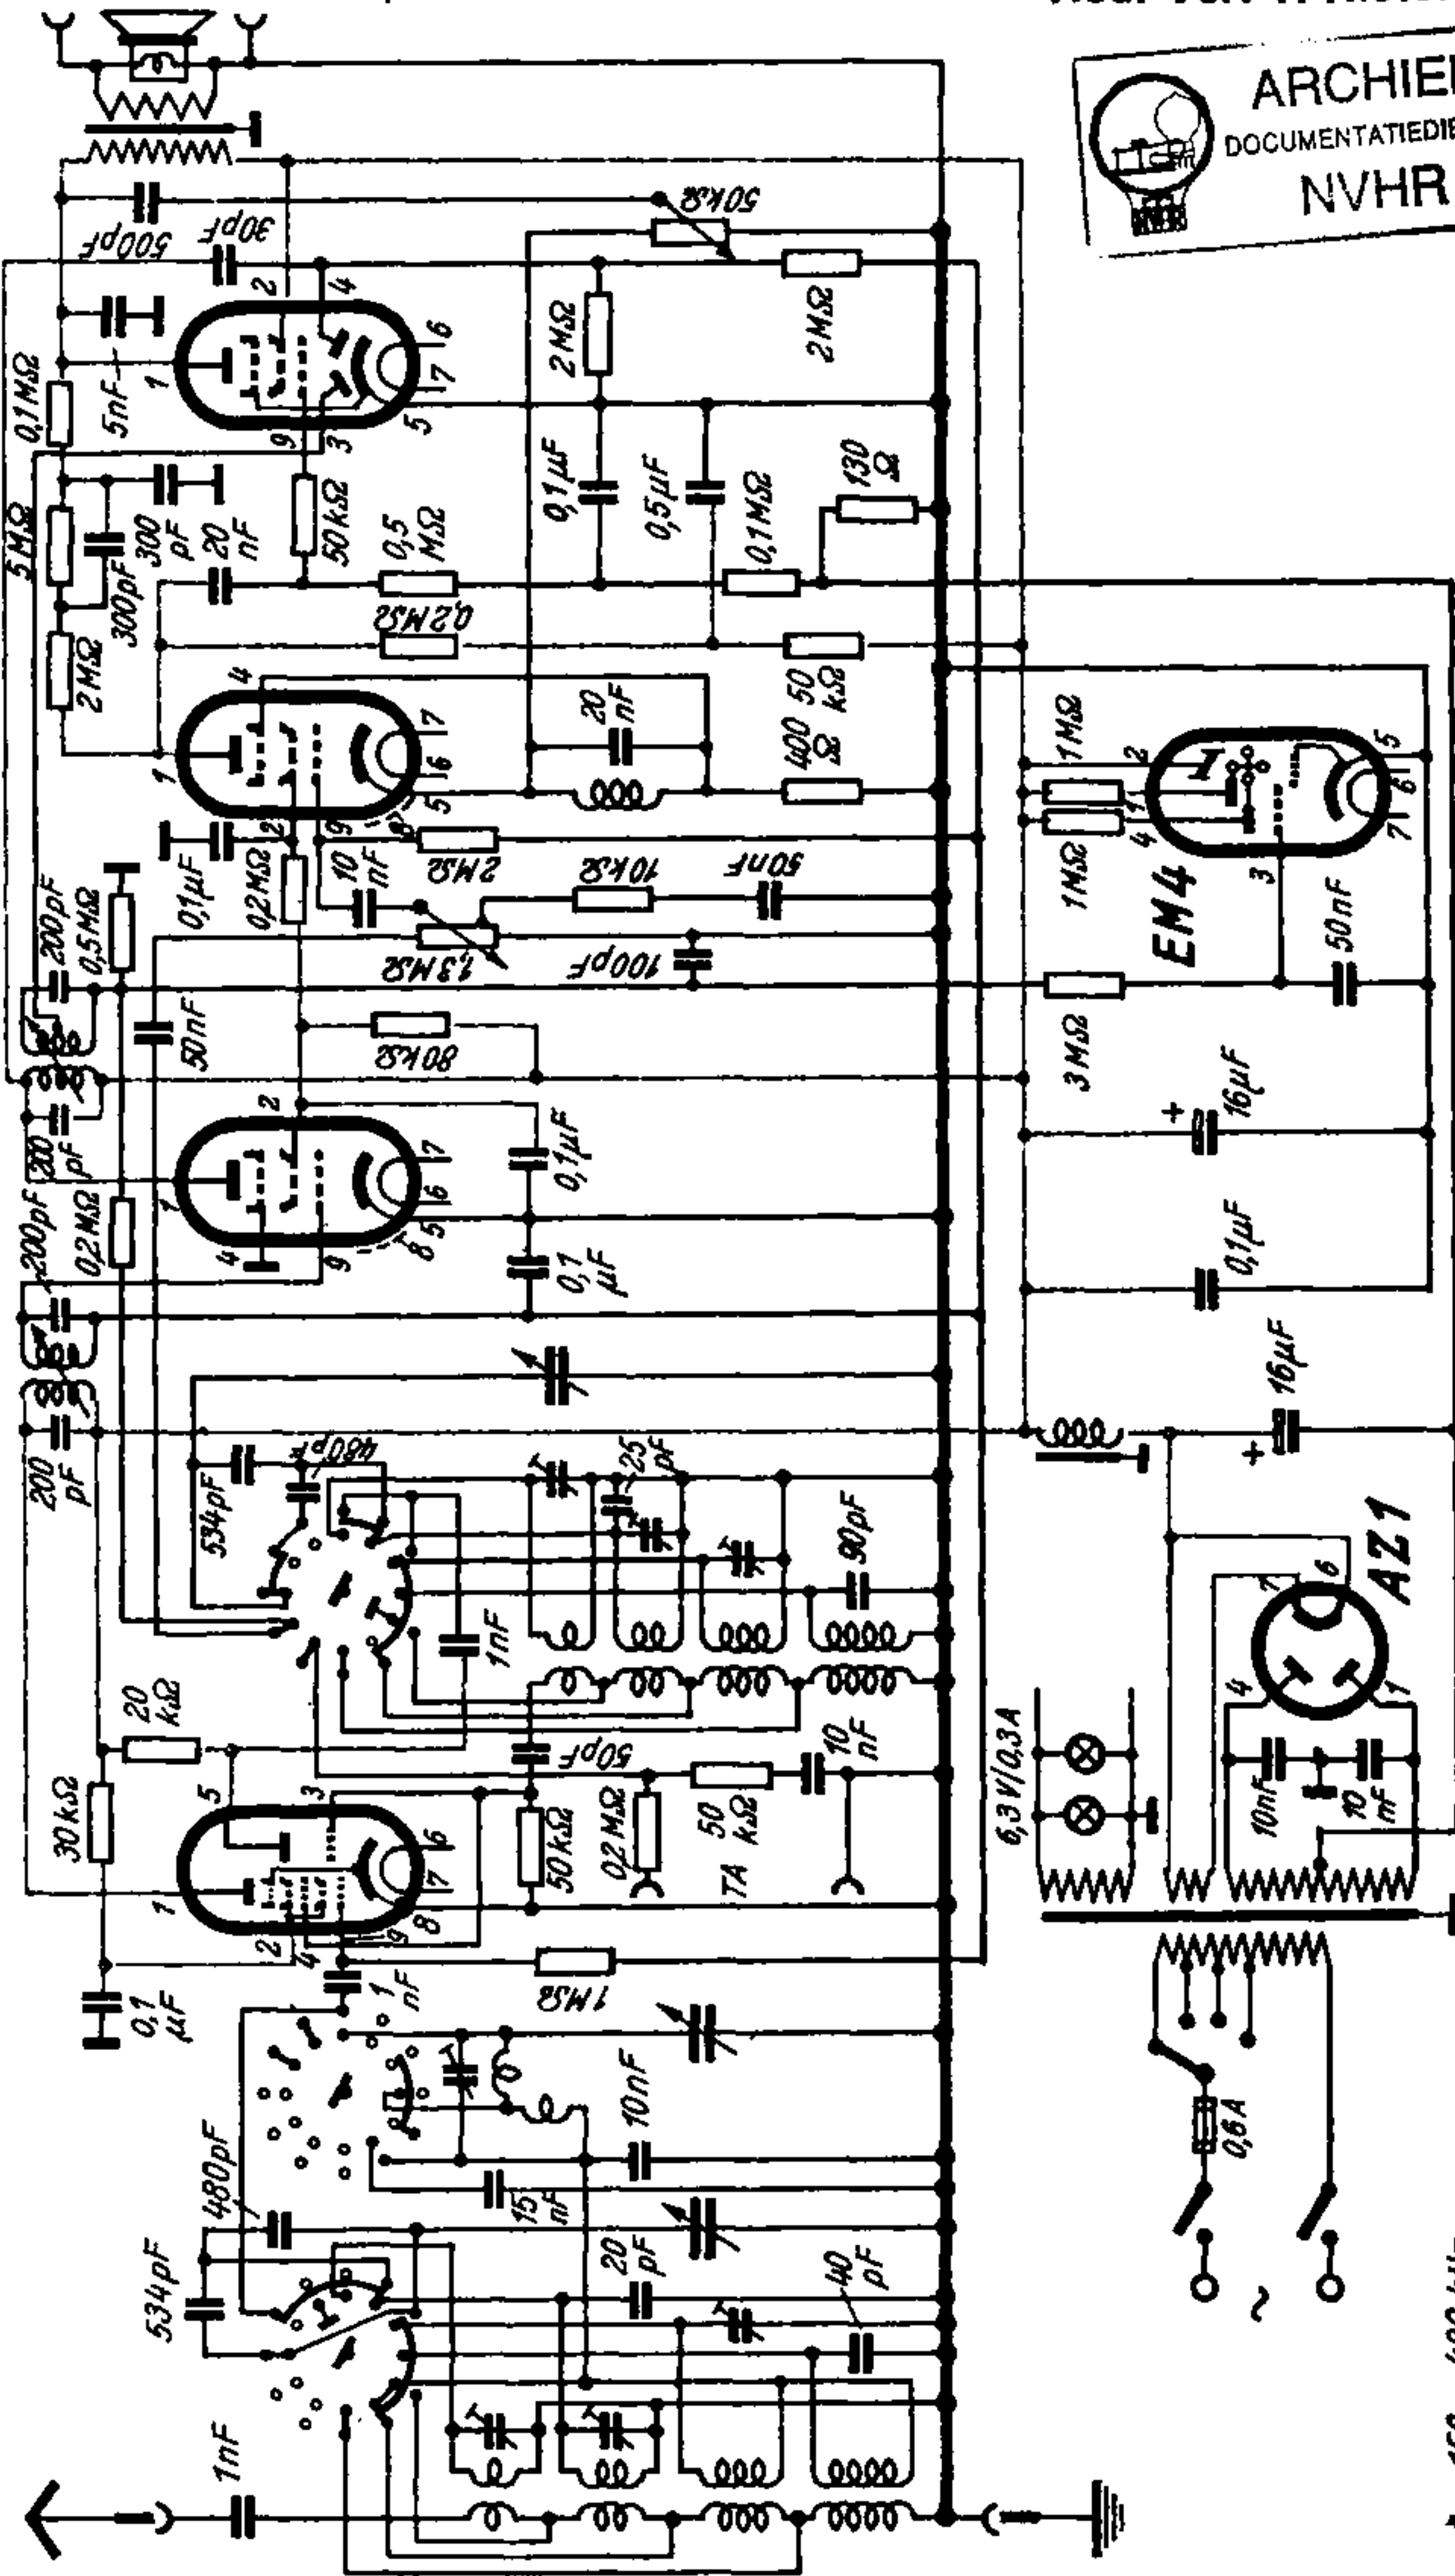

EBL1

EF9

EF9

ECH4

- ▶ 150 ... 400 kHz
- ▶ 515 ... 1620 kHz
- ▶ 25 ... 55 m
- ▶ 15 ... 27 m
- ▶ Tonabnehmer

WELTKLANG 598 W

Siebenkreis - Sechsröhren - Super

WELTKLANG 598 W