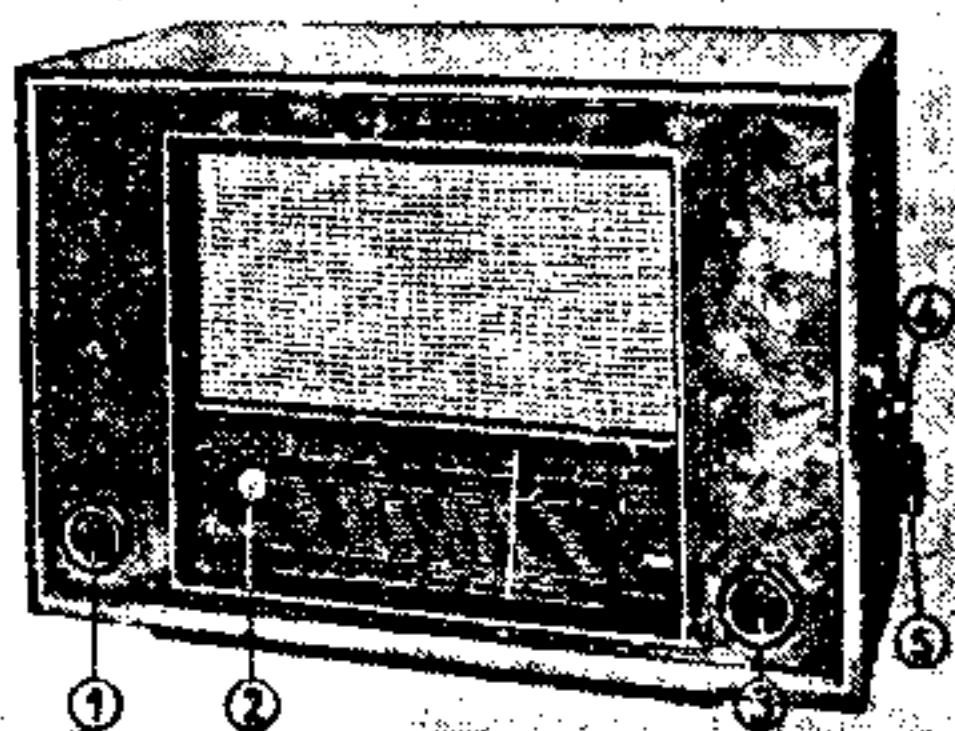

HERSTELLER: GRUNDIG-RADIO-WERKE GMBH., FÜRTH (BAY.)

- ① Lautstärkereger mit Netzschalter, ② Magisches Auge, ③ Bandbreitenregler mit Tonblende, ④ Schwungradantrieb, ⑤ Wellenbereichschalter

Stromart: Wechselstrom