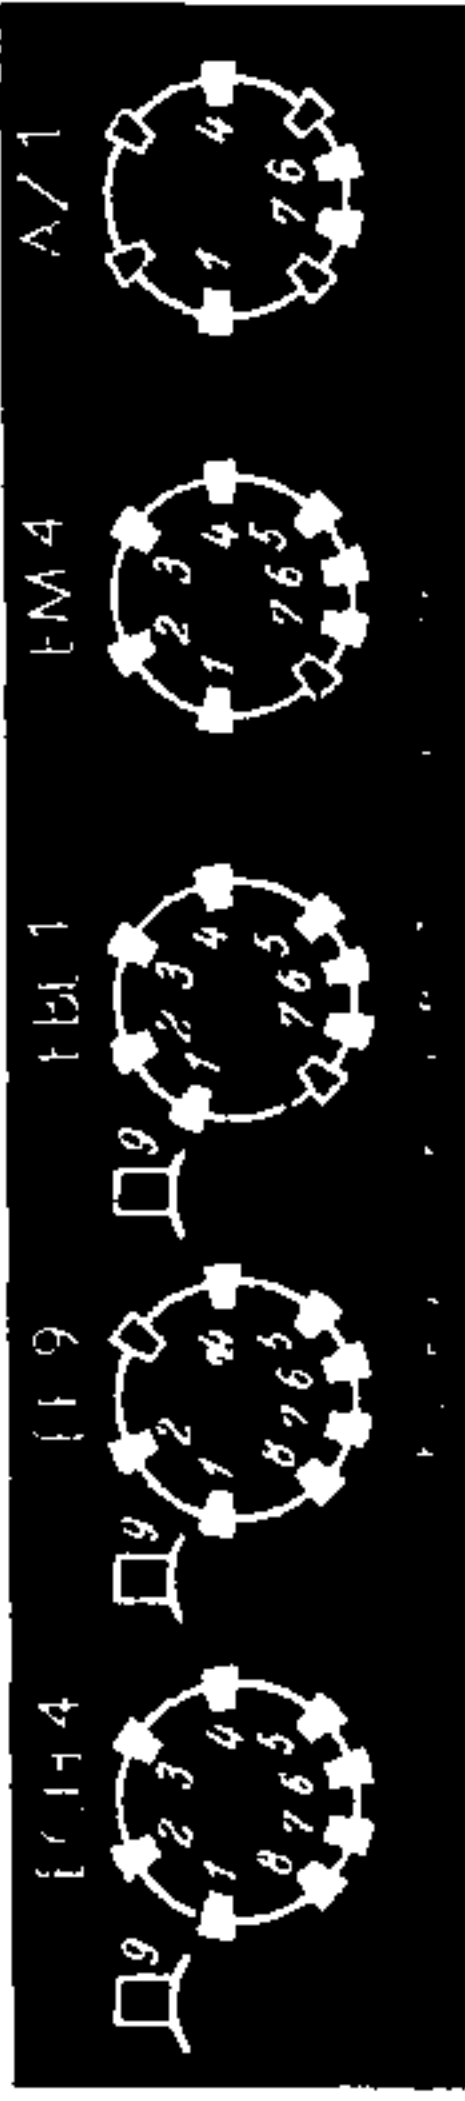

EBL1

EF9

EF9

ECH4

- ▶ 150 ... 400 kHz
- ▶ 515 ... 1620 kHz
- ▶ 25 ... 55 m
- ▶ 15 ... 27 m
- ▶ Tonabnehmer

WELTKLANG 598 W

Siebenkreis - Sechsröhren - Super

WELTKLANG 598 W