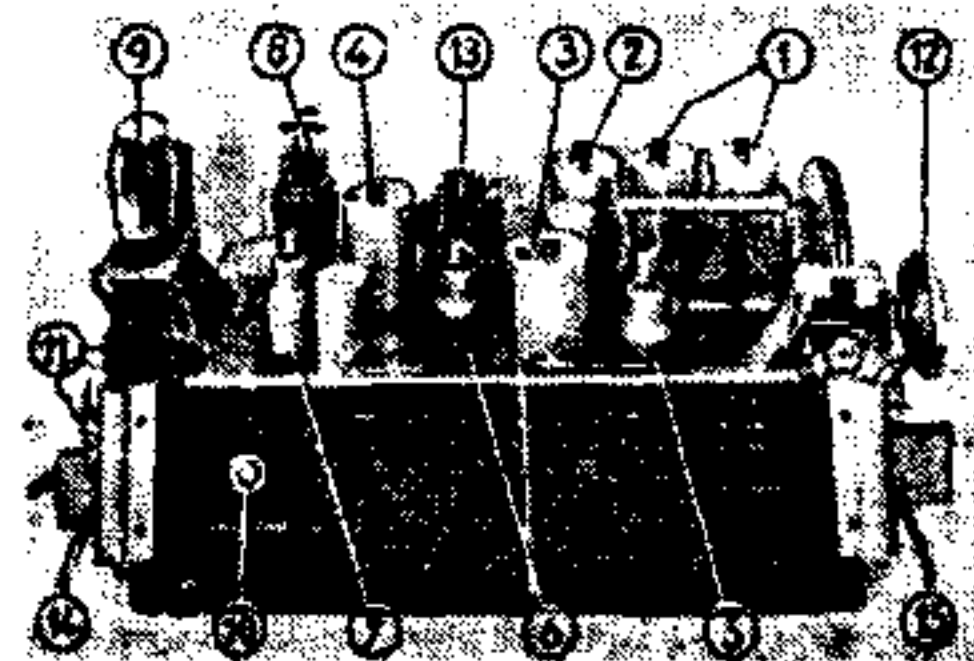

Gehäuse: Edelholzgehäuse in Luxus-
ausführung, hochglanzpoliert mit
Metallzierleisten

Abmessungen: 571 x 370 x 218 mm

Gewicht: 14 kg netto

Preis mit Röhren: 598,— DM

- ① Eingangsbandfilter, ② Oszillator, ③ erstes ZF-Filter, ④ zweites ZF-Filter, ⑤ ECH 4, ⑥ EF 9, ⑦ EF 9, ⑧ EBL 1, ⑨ AZ 1, ⑩ EM 4, ⑪ Netztransformator, ⑫ Schwungradantrieb, ⑬ Ausgangstransformator, ⑭ Netzschalter mit Lautstärkereger, ⑮ Bandbreitenregler mit Tonblende