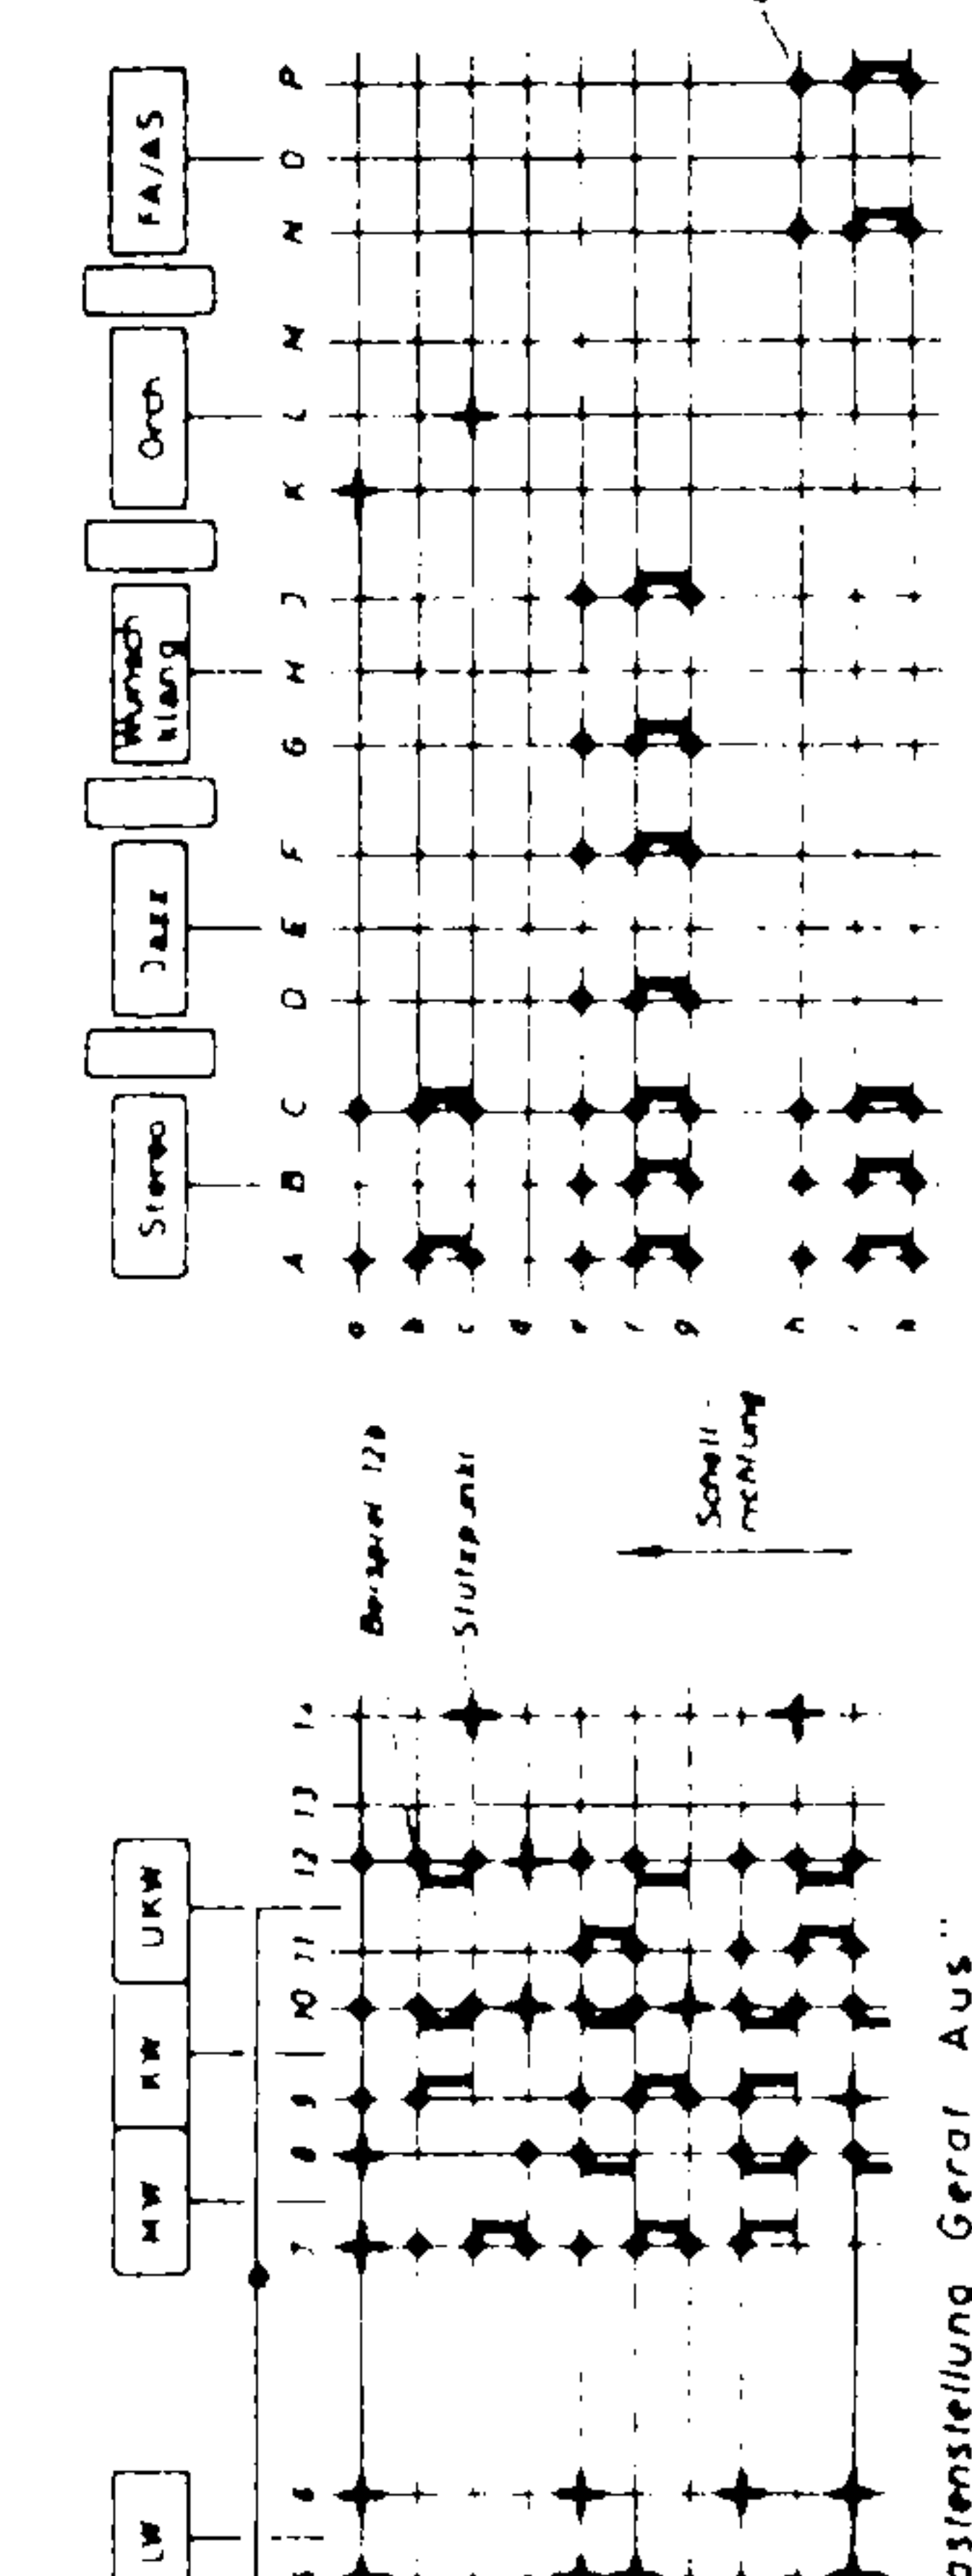

Ned. Ver. v. Historie v/d Radio
 ARCHIEF DOCUMENTATIEDIENST NVHR

4760He

1	2	3	4	5	6	7	8	9	10	11	12	13	14	15	16	17	18	19	20	21	22	23	24	25	26	27	28	29	30	31	32	33	34	35	36	37	38	39	40	41	42	43	44	45	46	47	48	49	50	51	52	53	54	55	56	57	58	59	60	61	62	63	64	65	66	67	68	69	70	71	72	73	74	75	76	77	78	79	80	81	82	83	84	85	86	87	88	89	90	91	92	93	94	95	96	97	98	99	100
1	2	3	4	5	6	7	8	9	10	11	12	13	14	15	16	17	18	19	20	21	22	23	24	25	26	27	28	29	30	31	32	33	34	35	36	37	38	39	40	41	42	43	44	45	46	47	48	49	50	51	52	53	54	55	56	57	58	59	60	61	62	63	64	65	66	67	68	69	70	71	72	73	74	75	76	77	78	79	80	81	82	83	84	85	86	87	88	89	90	91	92	93	94	95	96	97	98	99	100

GRUNDIG WERKE FURTH (BAY.)
 4192 Stereo (1185-001)
 Schaltplan 4198

Füll C 1 2 3 4

1 2 3 4

1 2 3 4

1 2 3 4

1 2 3 4