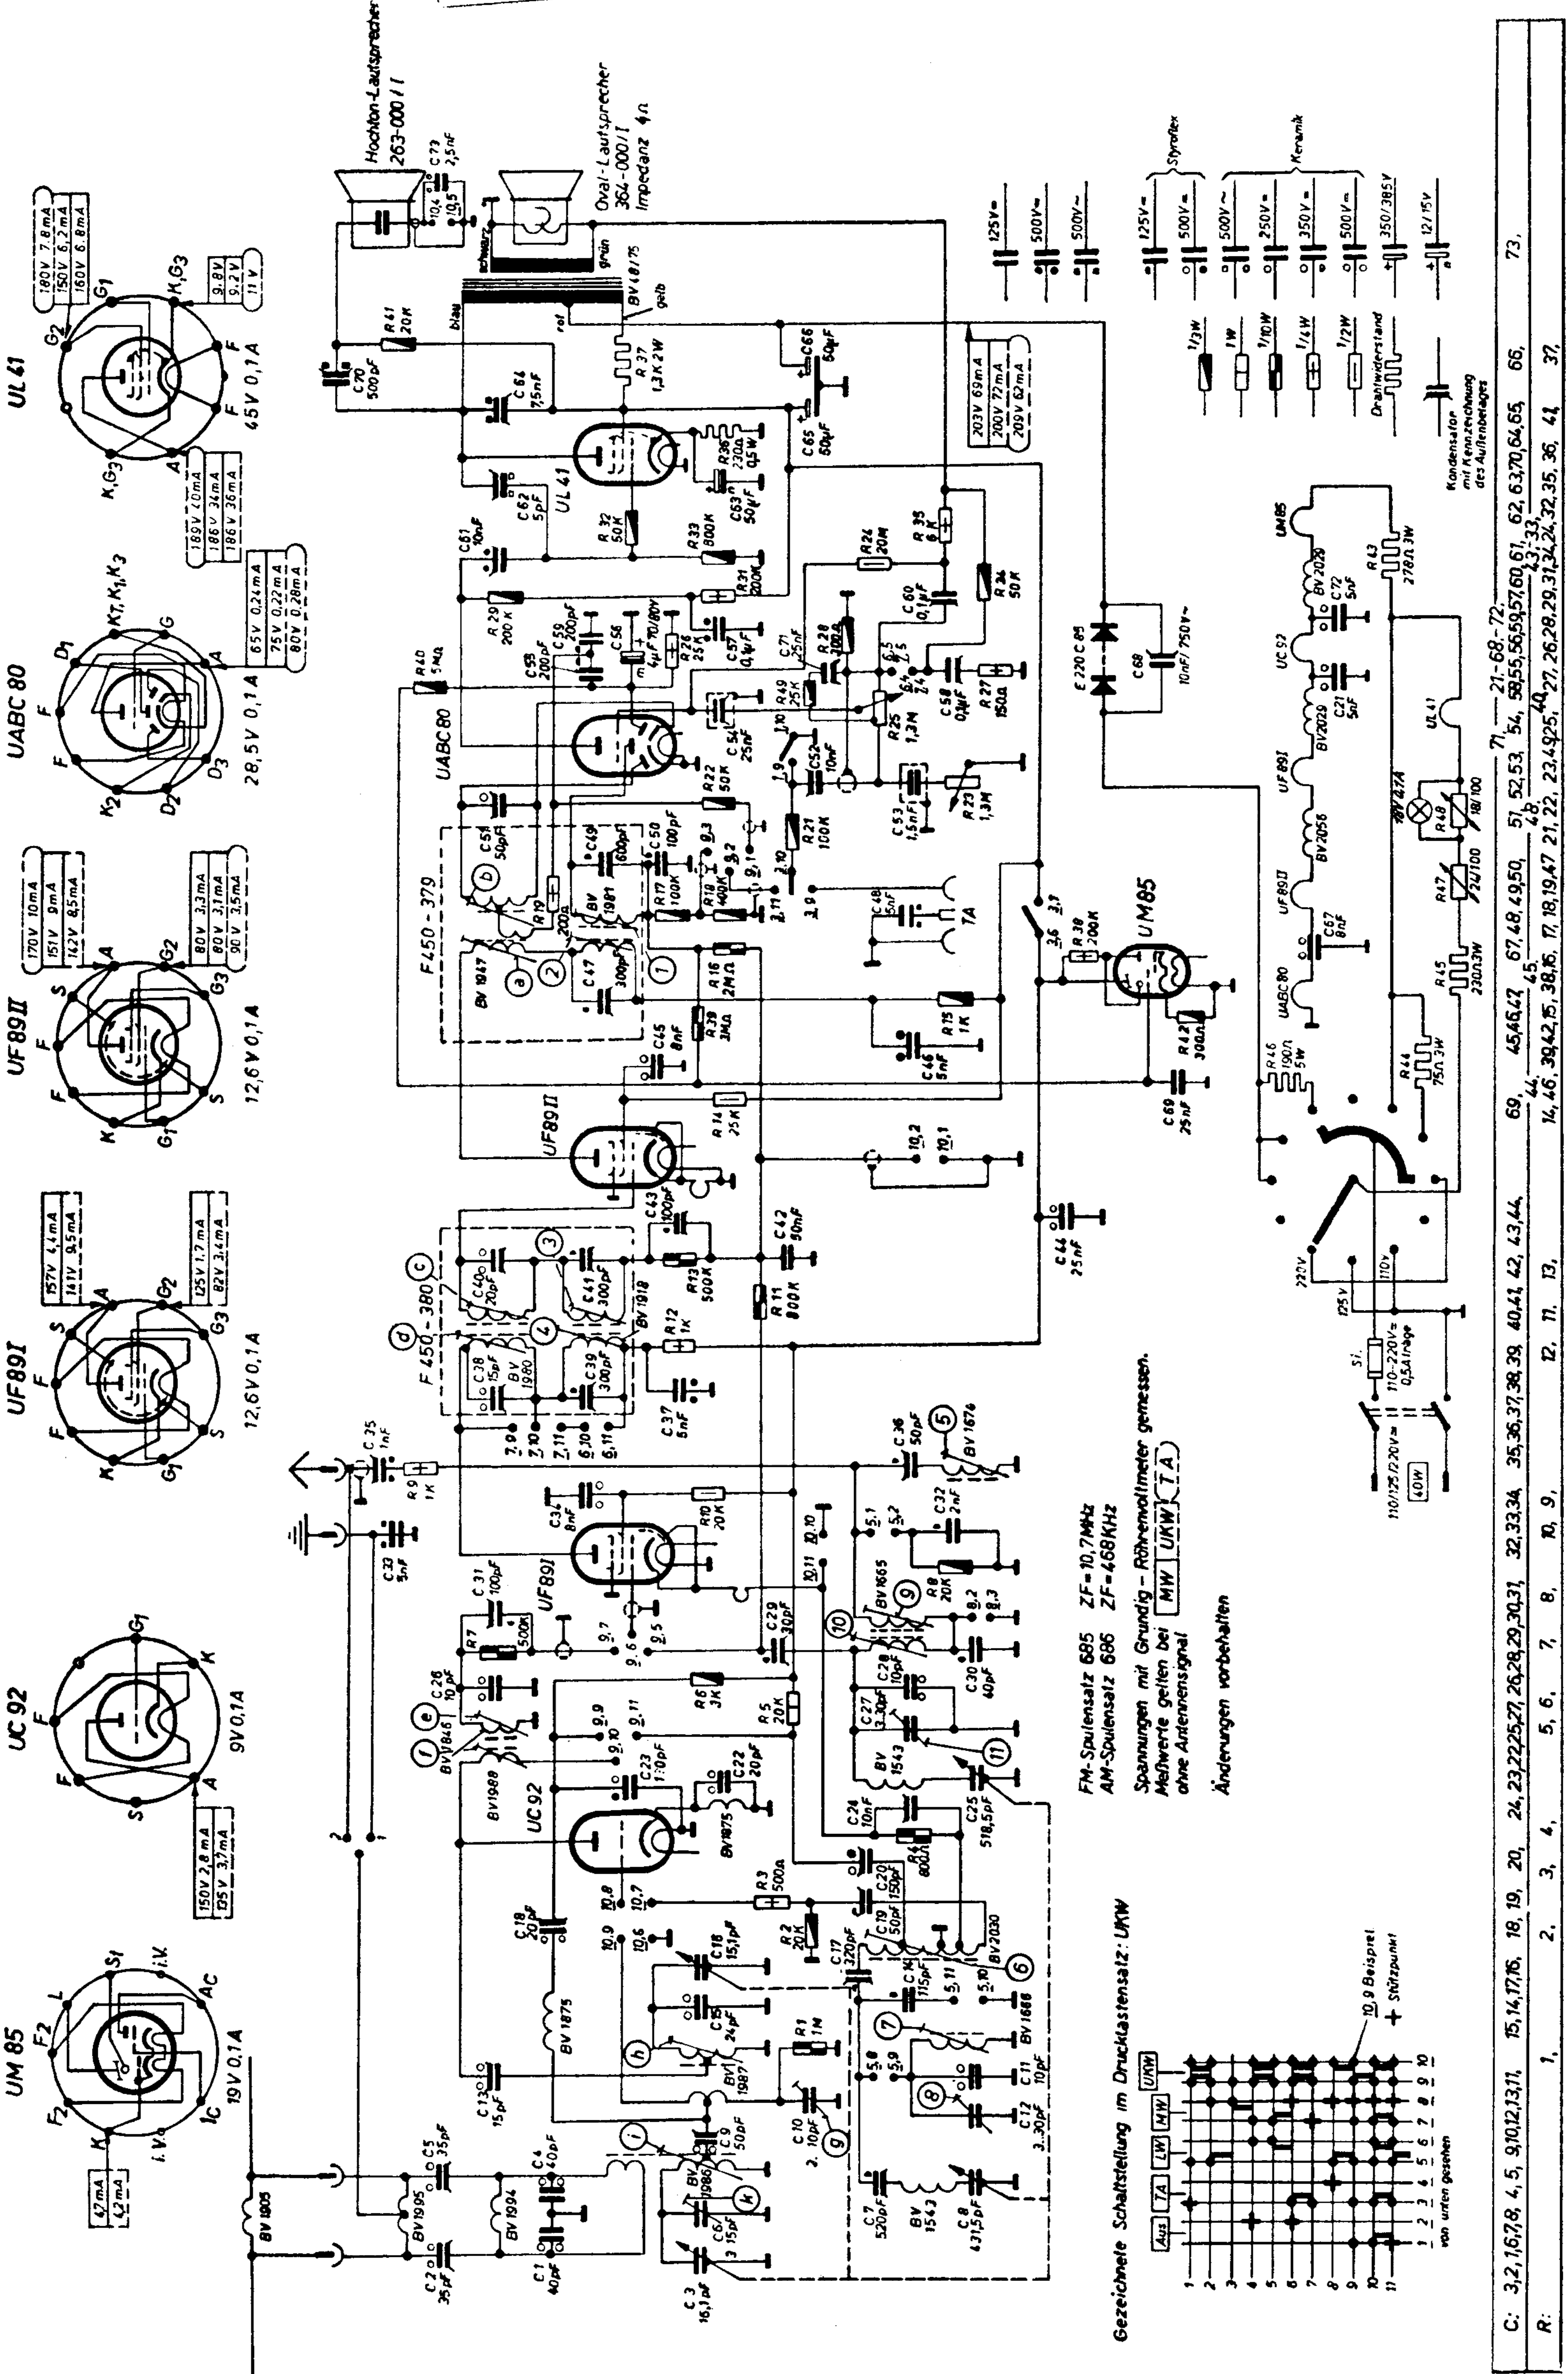

Compliments of Eckhard Kull

Ned. Ver. v. Historie v/d Radio