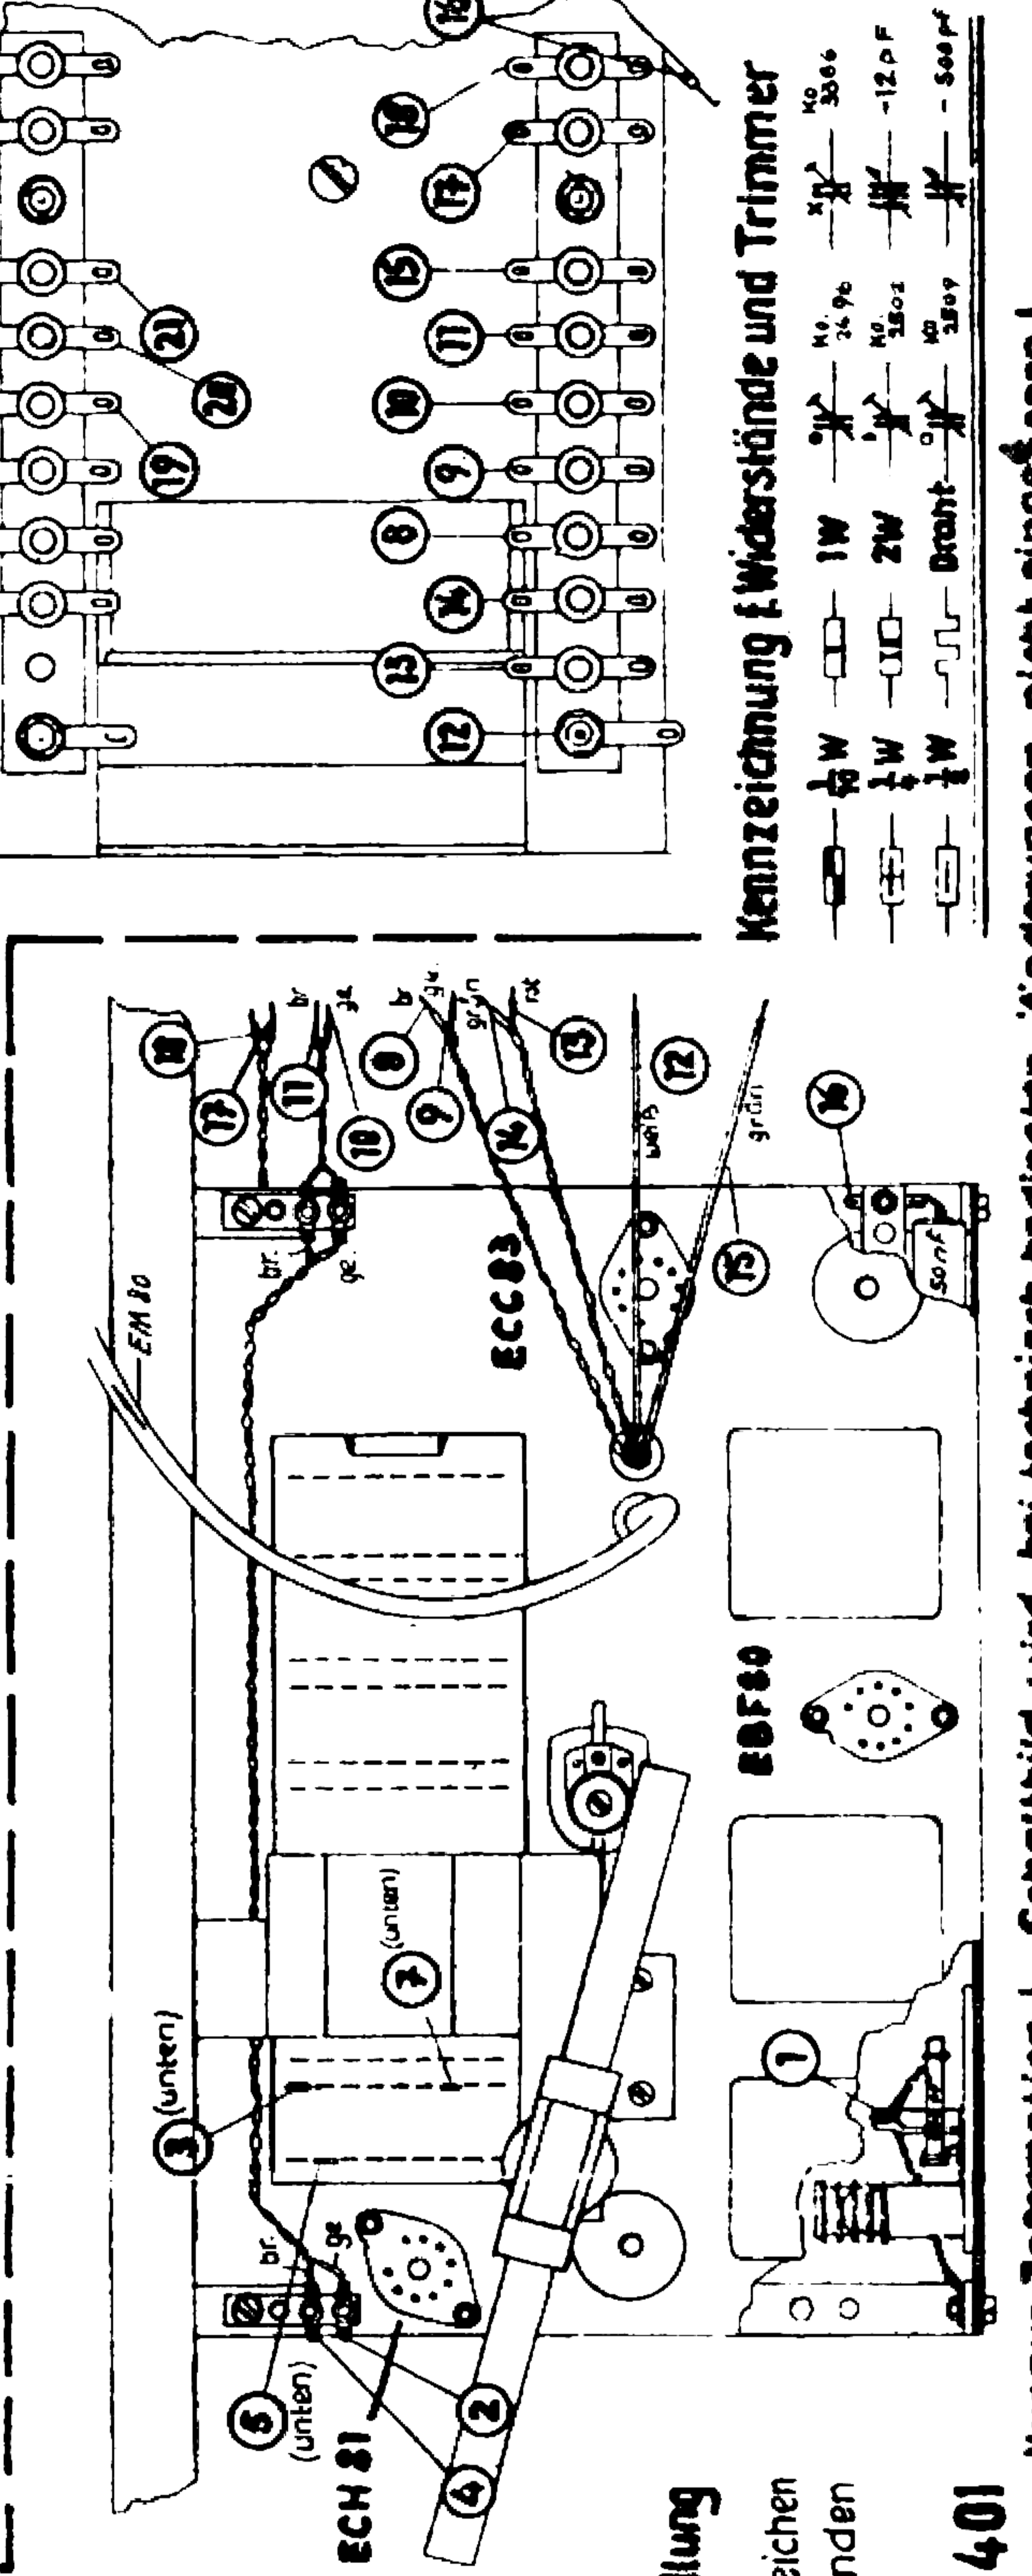

VEB (K) ELEKTROAKUSTIK HARTMANNSDORF / B. KARL-MARX-STADT GROßSUPER ROSSINI NR. 5701

ECH81 EBF80 EC85 EM80 EC83 EC85 EF89 EF89 EF89 EAA91 EF89 EF89 EAA91

Schaltung in ungedrückter Tastenstellung
alle gleichen Zahlen bezeichnen den gleichen Kontakt und müssen miteinander verbunden werden

Schaltbild: Rossini 0104401
gezeichnet: ... geprüft: ...

Nur zur Information! Schaltbild wird bei technisch bedingten Änderungen nicht eingezogen!