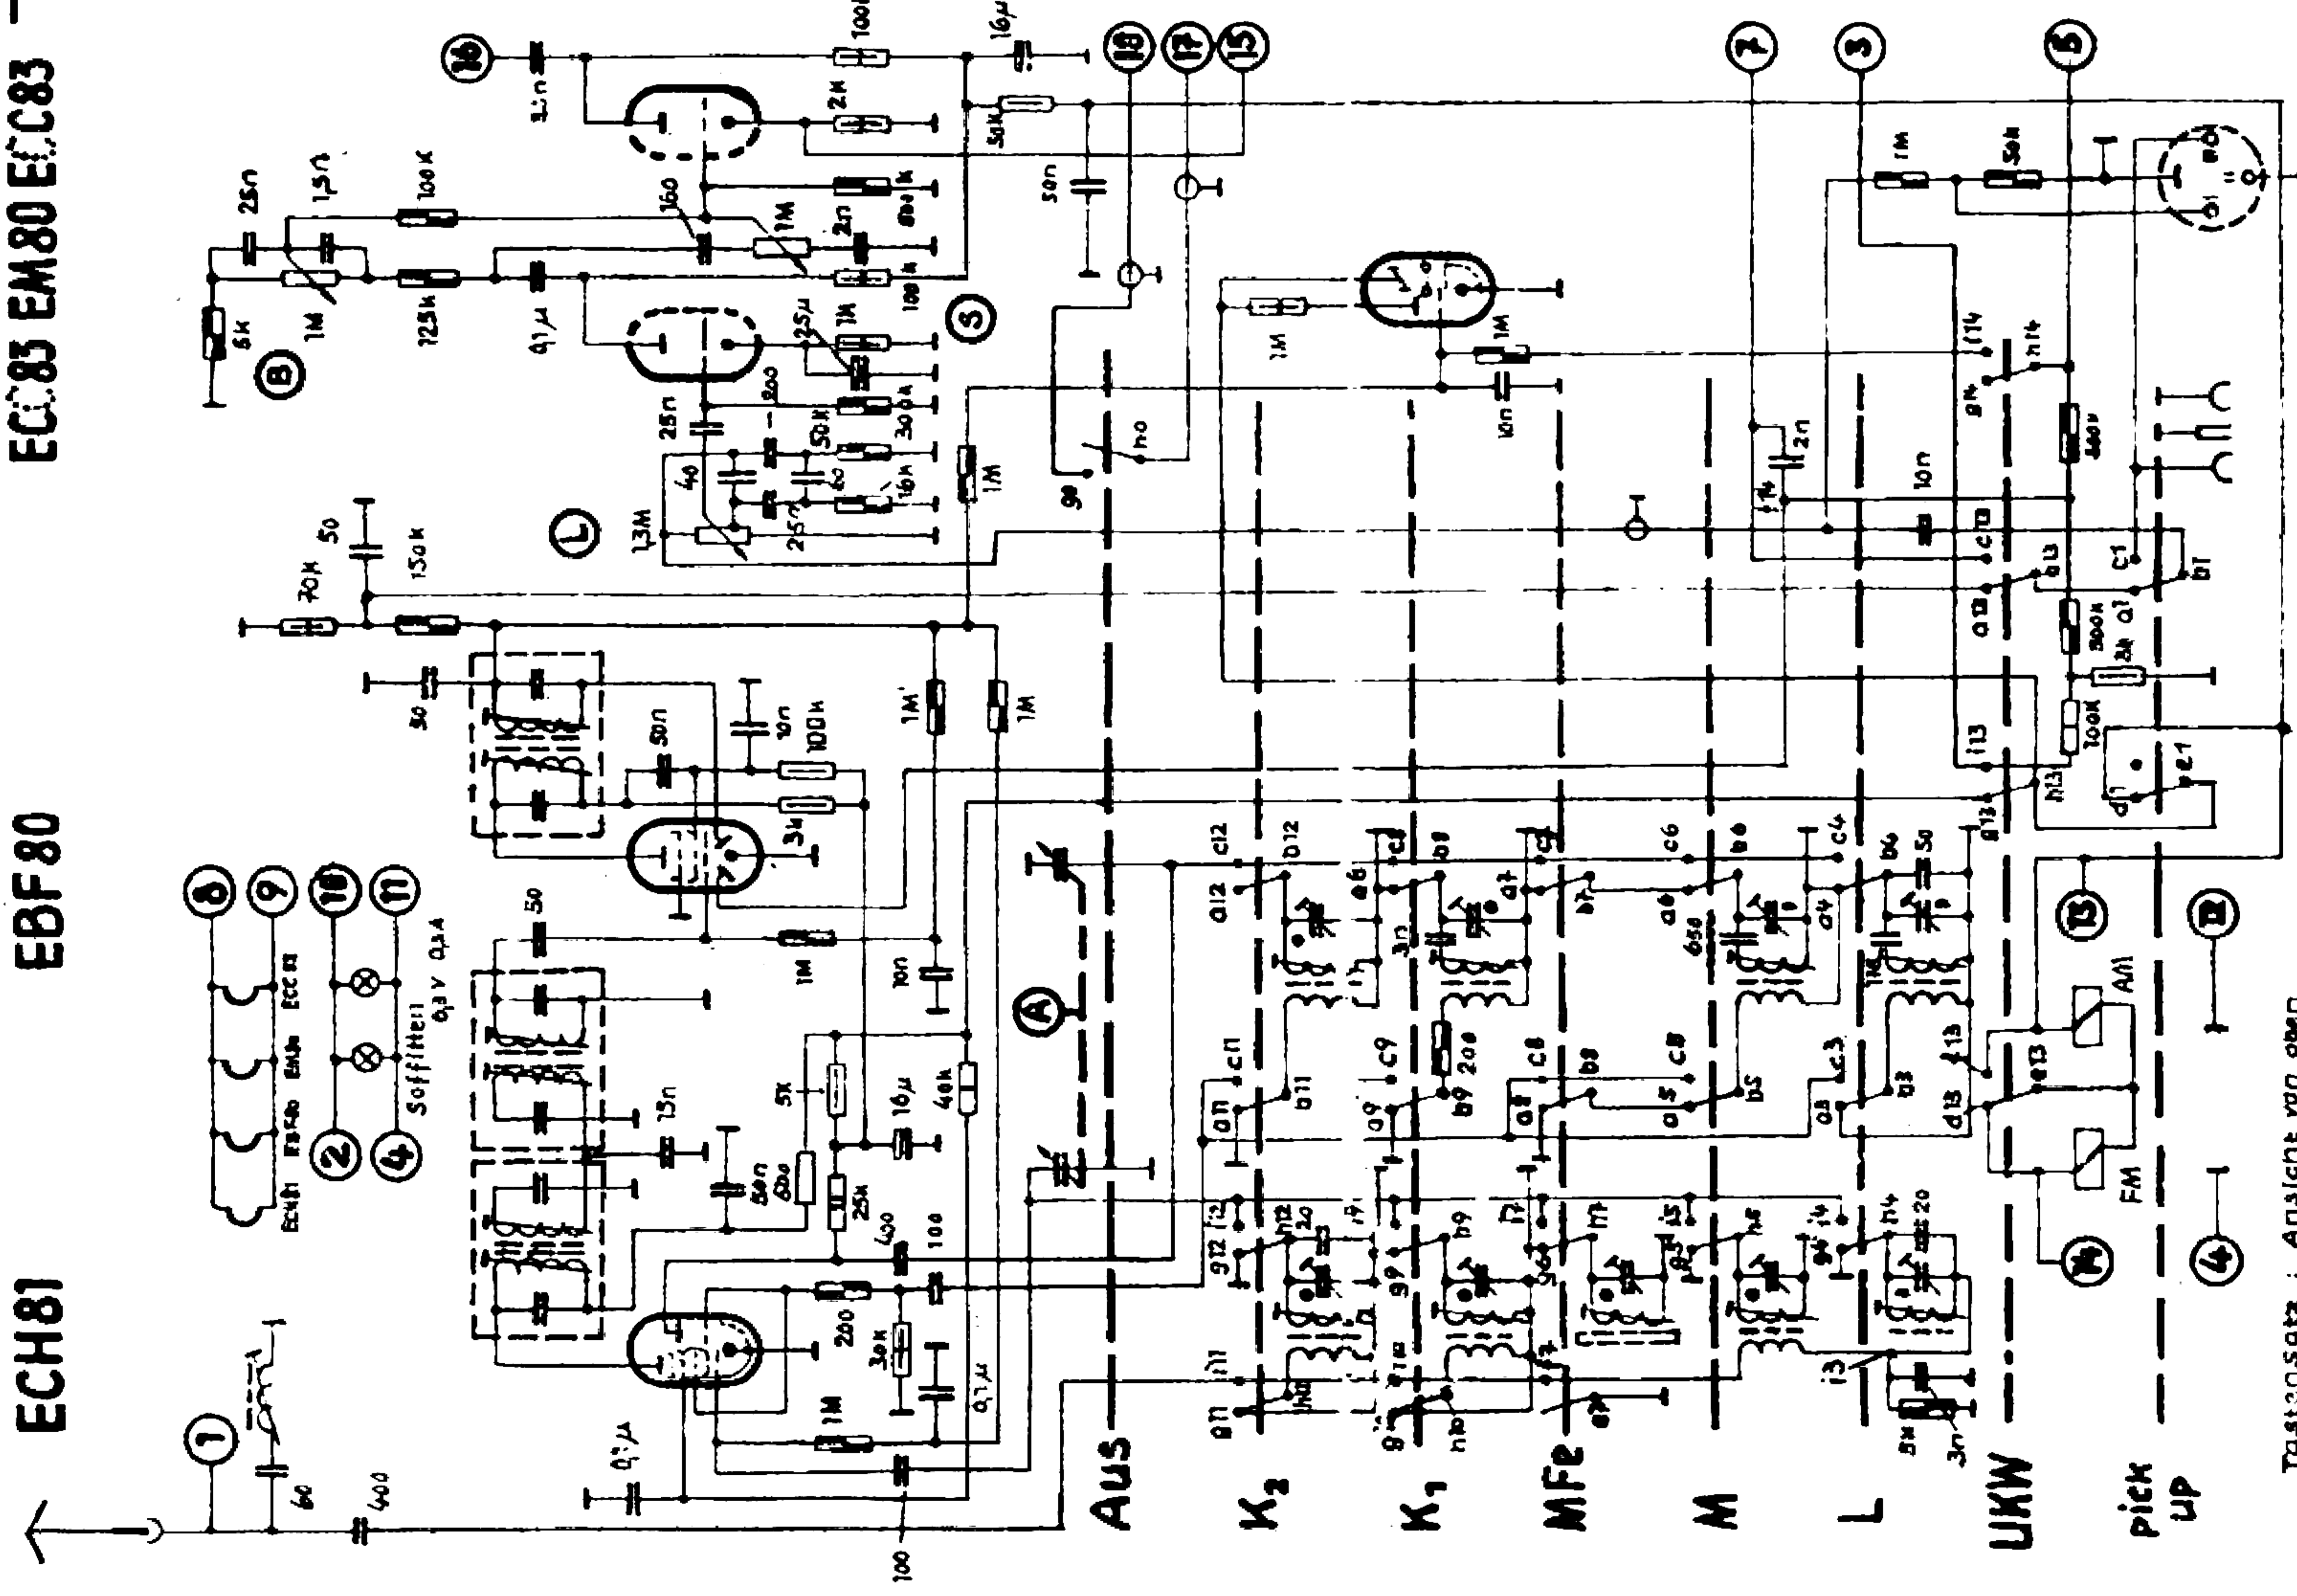

VEB (K) ELEKTROAKUSTIK HARTMANNSDORF / B. KARL-MARX-STADT GROßSUPER ROSSINI NR. 5701

ECH81 EBF80 EC85 EM80 EC83 EC85 EF89 EF89 EF89 EAA91 EF89 EF89 EAA91

Schaltung in ungedrückter Tastenstellung
alle gleichen Zahlen bezeichnen den gleichen Kontakt und müssen miteinander verbunden werden

Schaltbild: Rossini 0104401
gezeichnet: ... geprüft: ...

Nur zur Information! Schaltbild wird bei technisch bedingten Änderungen nicht eingezogen!