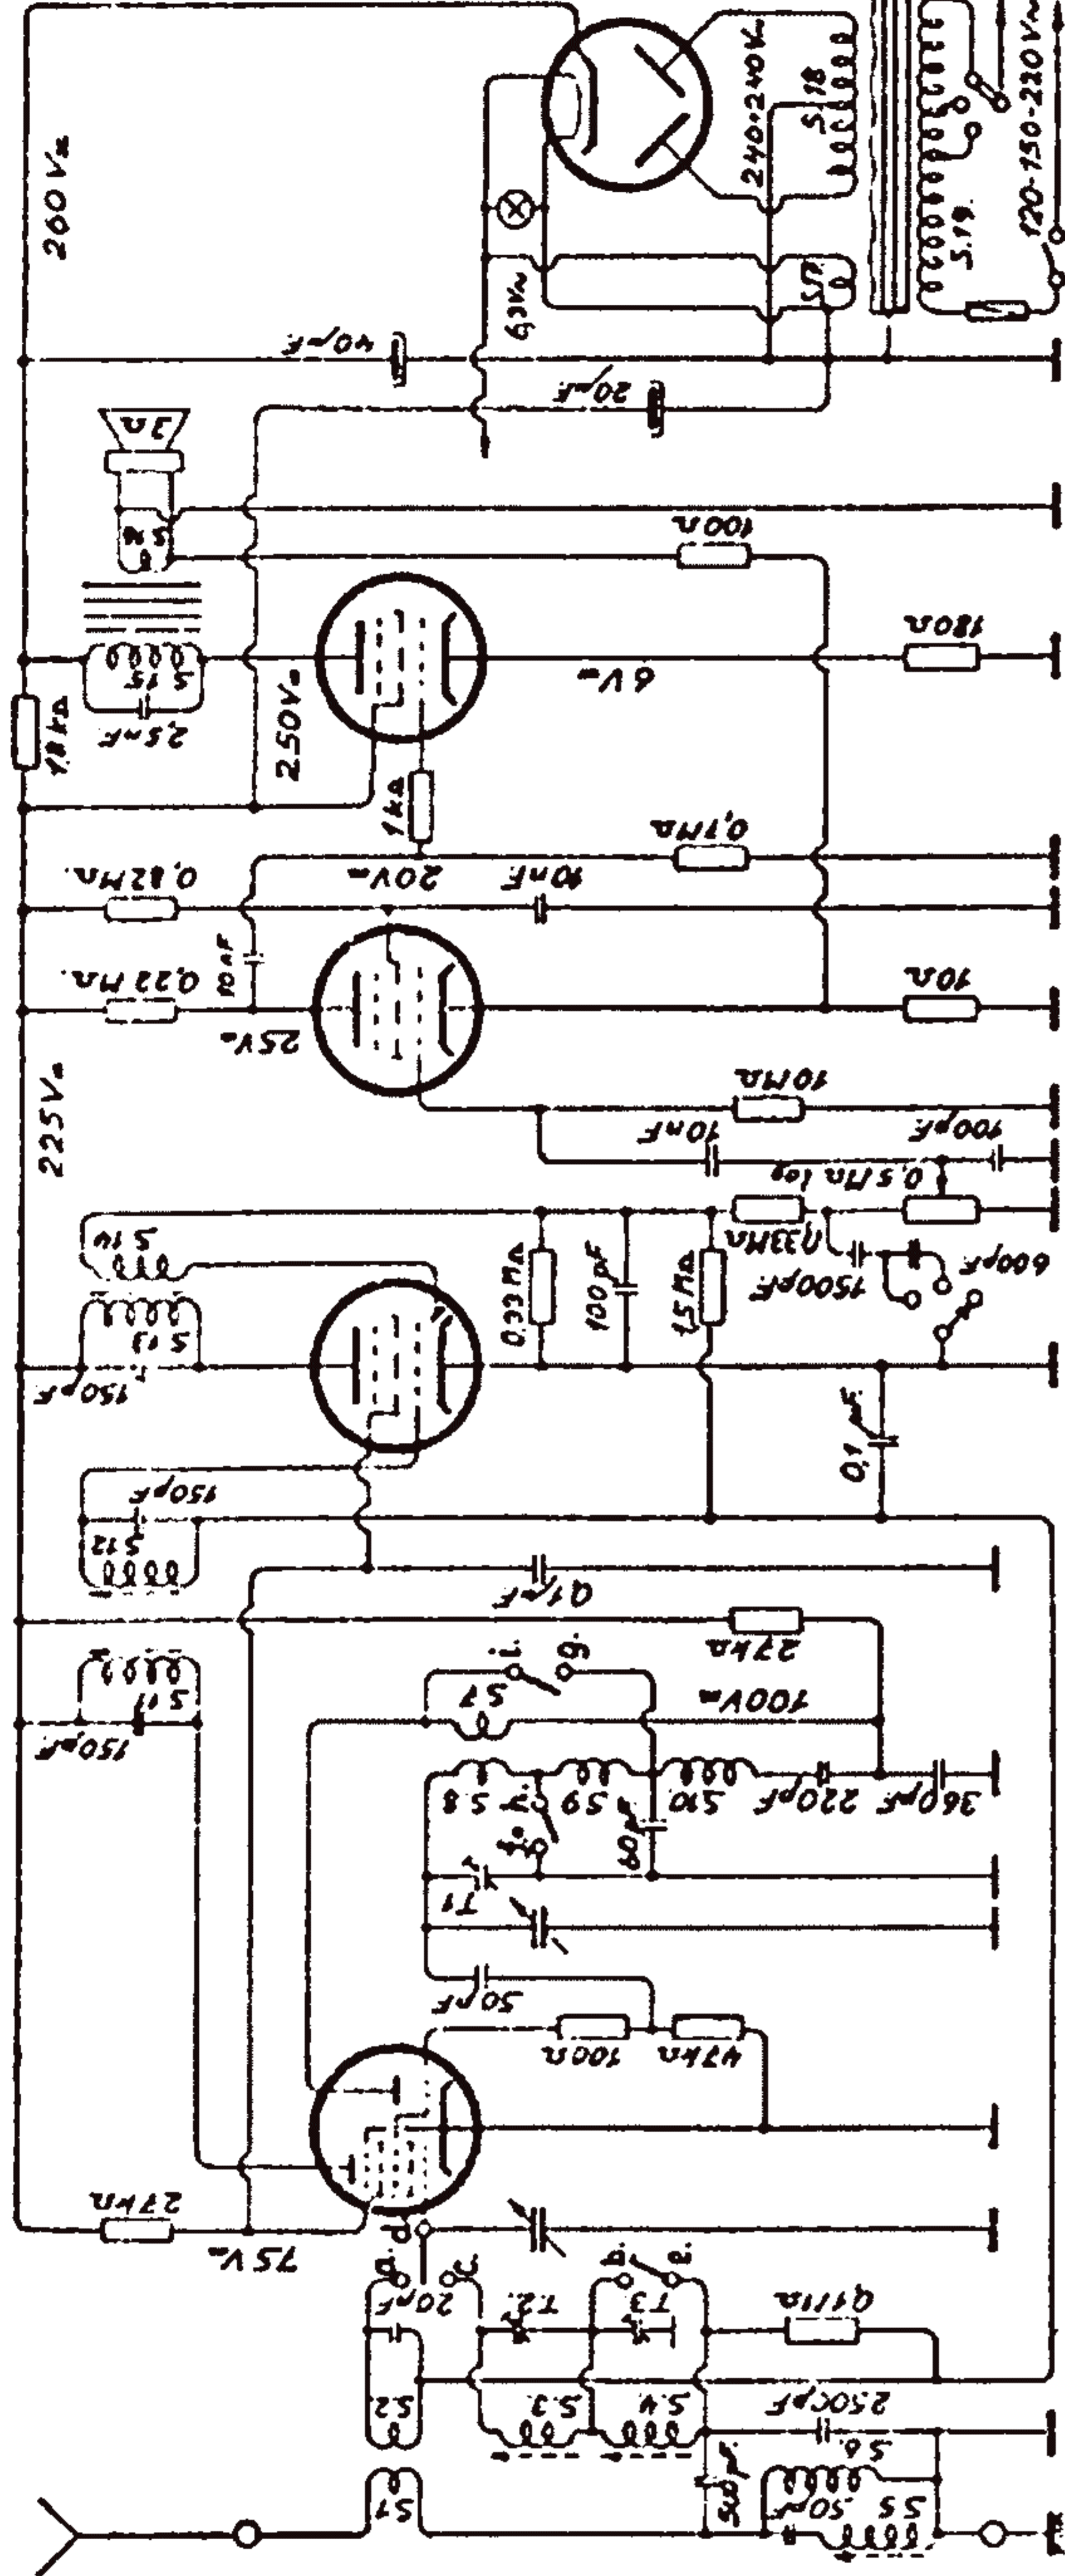

GASTOR. Type 495.

Bonus.

Met dank aan
Bjarne Stridsberg

Ned. Ver. v. Historie v/d Radio

Bolgevenderkøpling.

Vender sell bakfra.

Lang.	c-d.			
Mellom.	c-d	b-e	g-i	
Kort.	a-a	f-h.		

ECH42

EAF42

EF41

EL41

EZ35

Ferveccode for moilstander. Eks. Rød-Violett-Orange-Sølv. 27kn: %

Sølv	Brun	Rød	Orange	Gul	Grøn	Blå	Violett	Grå	Mnit
0	1	2	3	4	5	6	7	8	9
0	1	2	3	4	5	6	7	8	9
-	0	00	000	0000	00000	000000	0000000		

4de Codering gir toleranca Guld. ±5%, Sølv. ±10%, Ingen ±20%

Spole og transformatoromstander

Likestrømsomstand											
Spole.	S.1.	S.2.	S.3.	S.4.	S.5.	S.6.	S.7.	S.8.	S.9.	S.10.	S.11.
Ω ca.	0.2	0.05	2.2	2.5	14	3.5	0.6	0.05	4.2	9.5	3.2
Spole	S.12.	S.13.	S.14.	S.15.	S.16.	S.17.	S.18.	S.19.			
Ω ca.	3.2	3.7	12	300	0.45	0.5	215 + 250	24 + 4.5 + 17