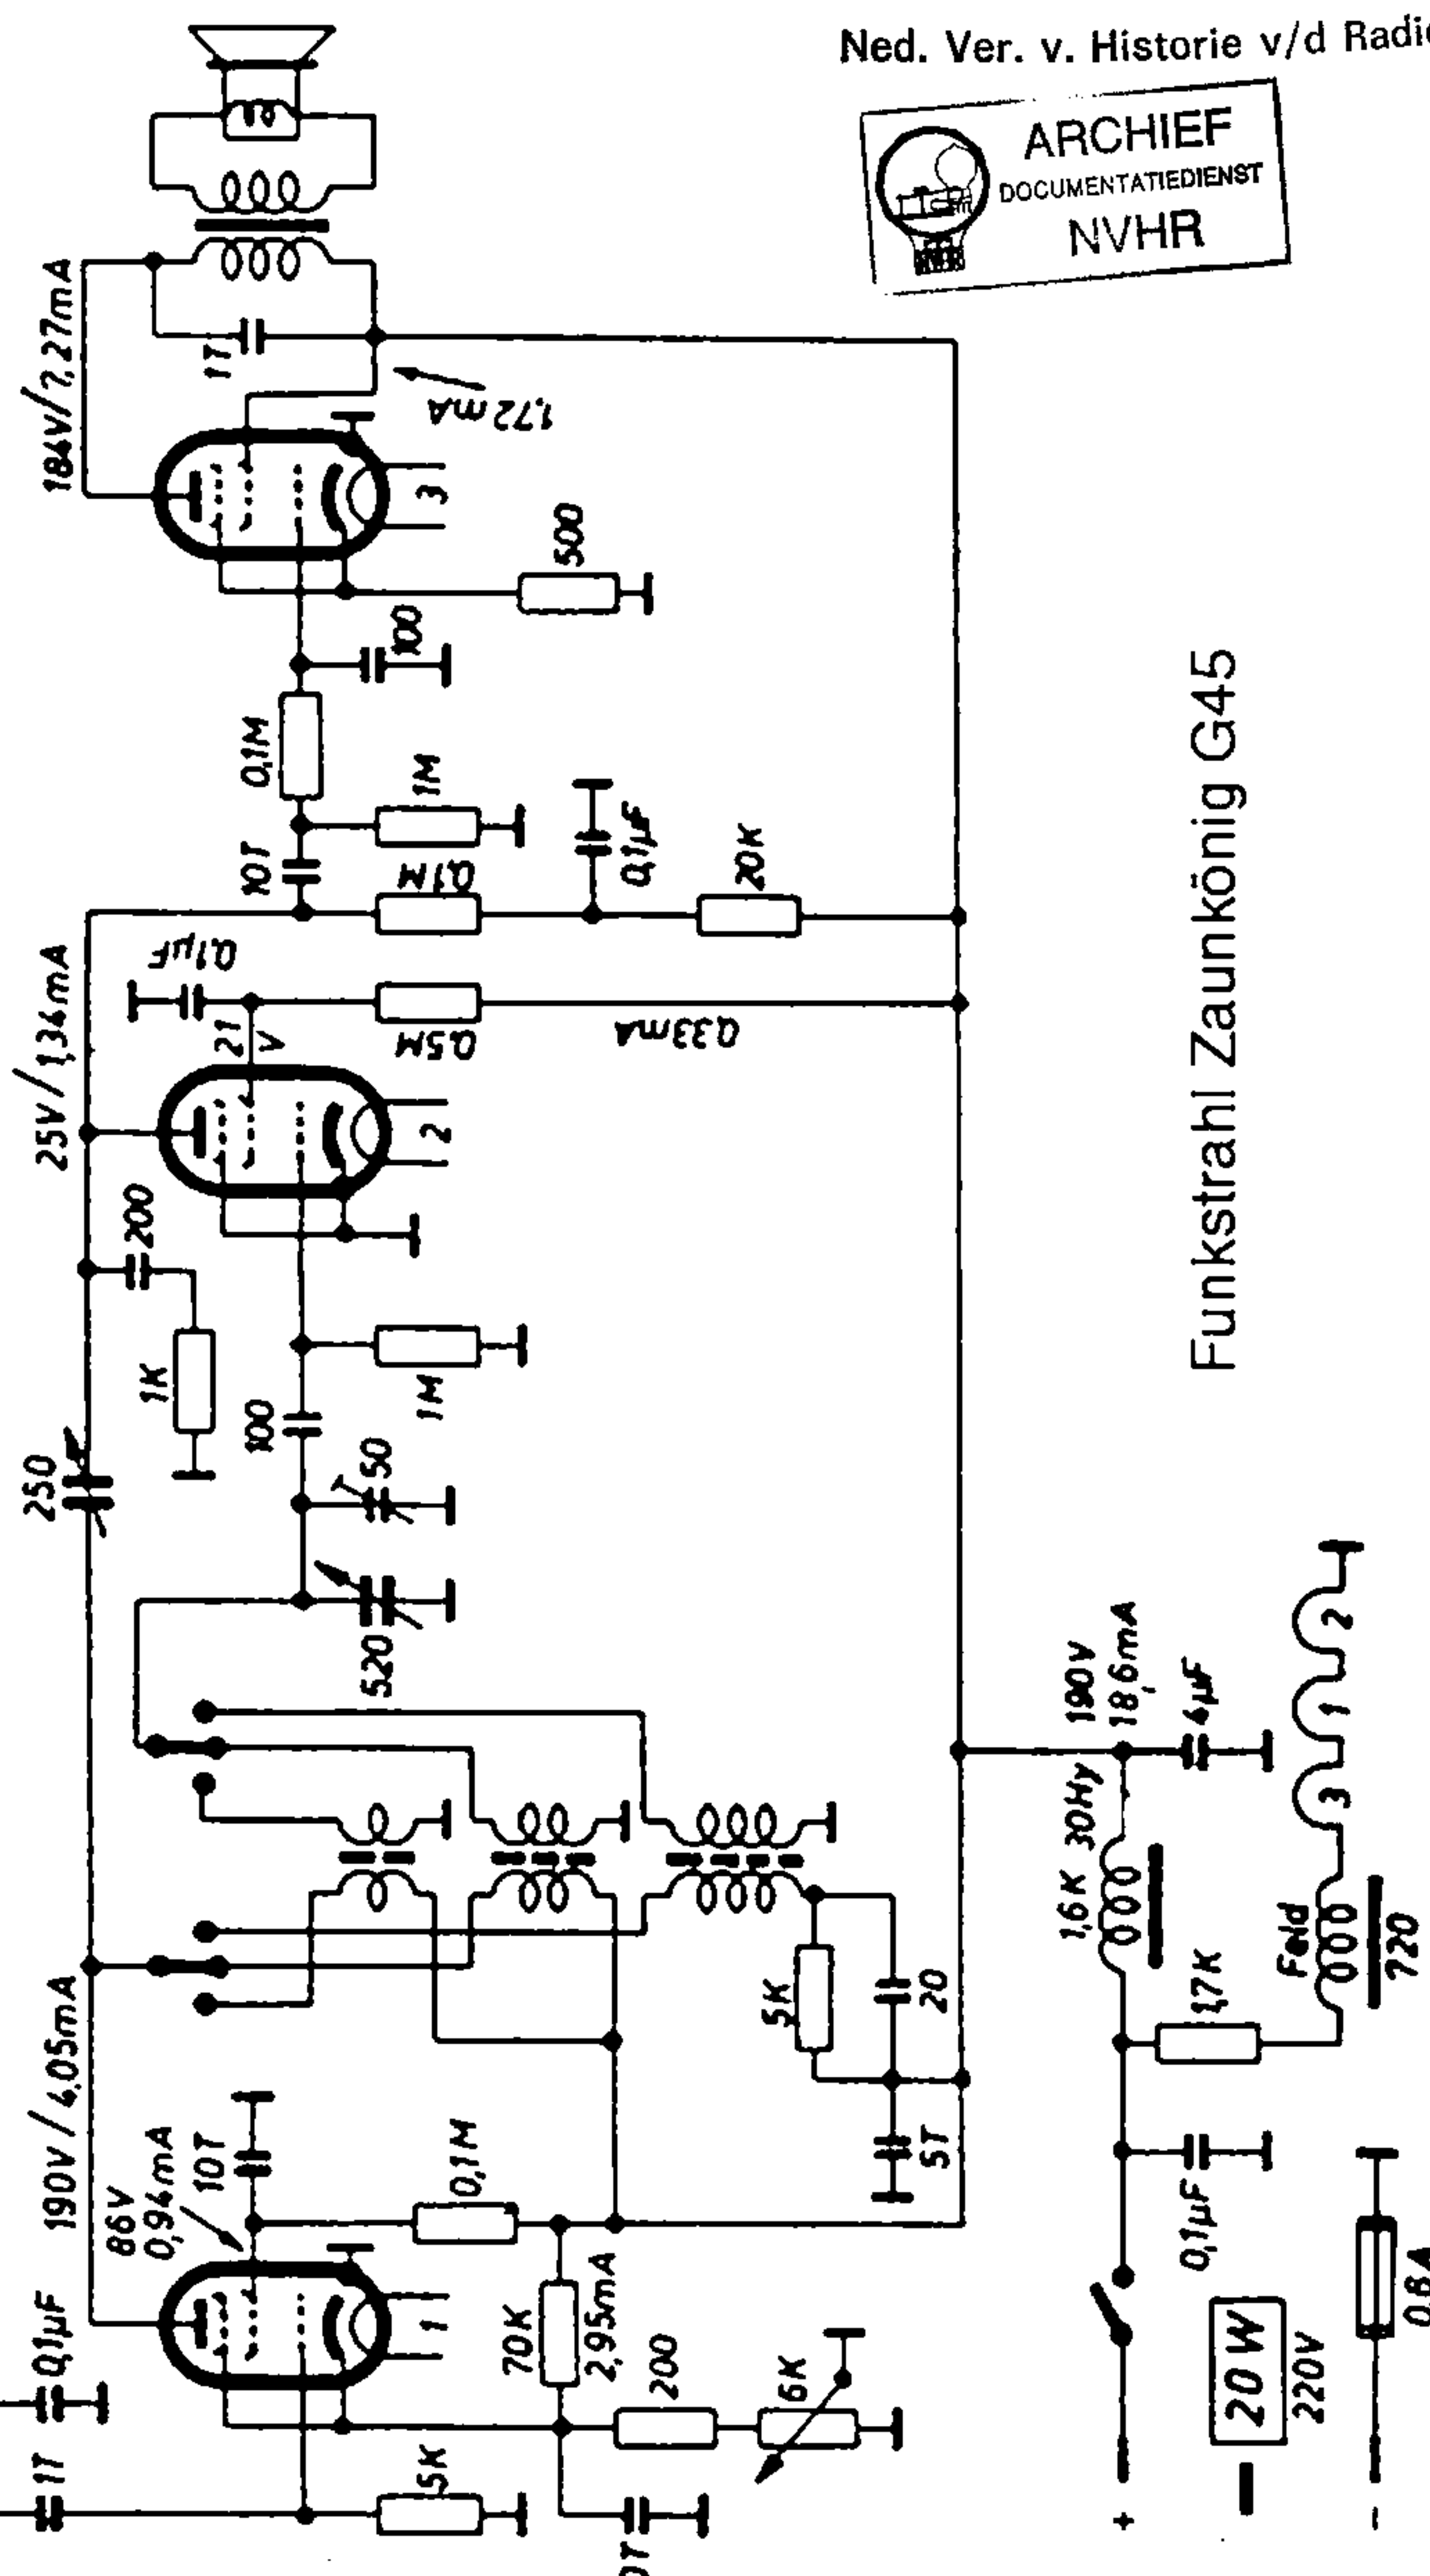

RV 12 P 2000

RV 12 P 2000

RV 12 P 2000

Funkstrahl Zaunkönig G45