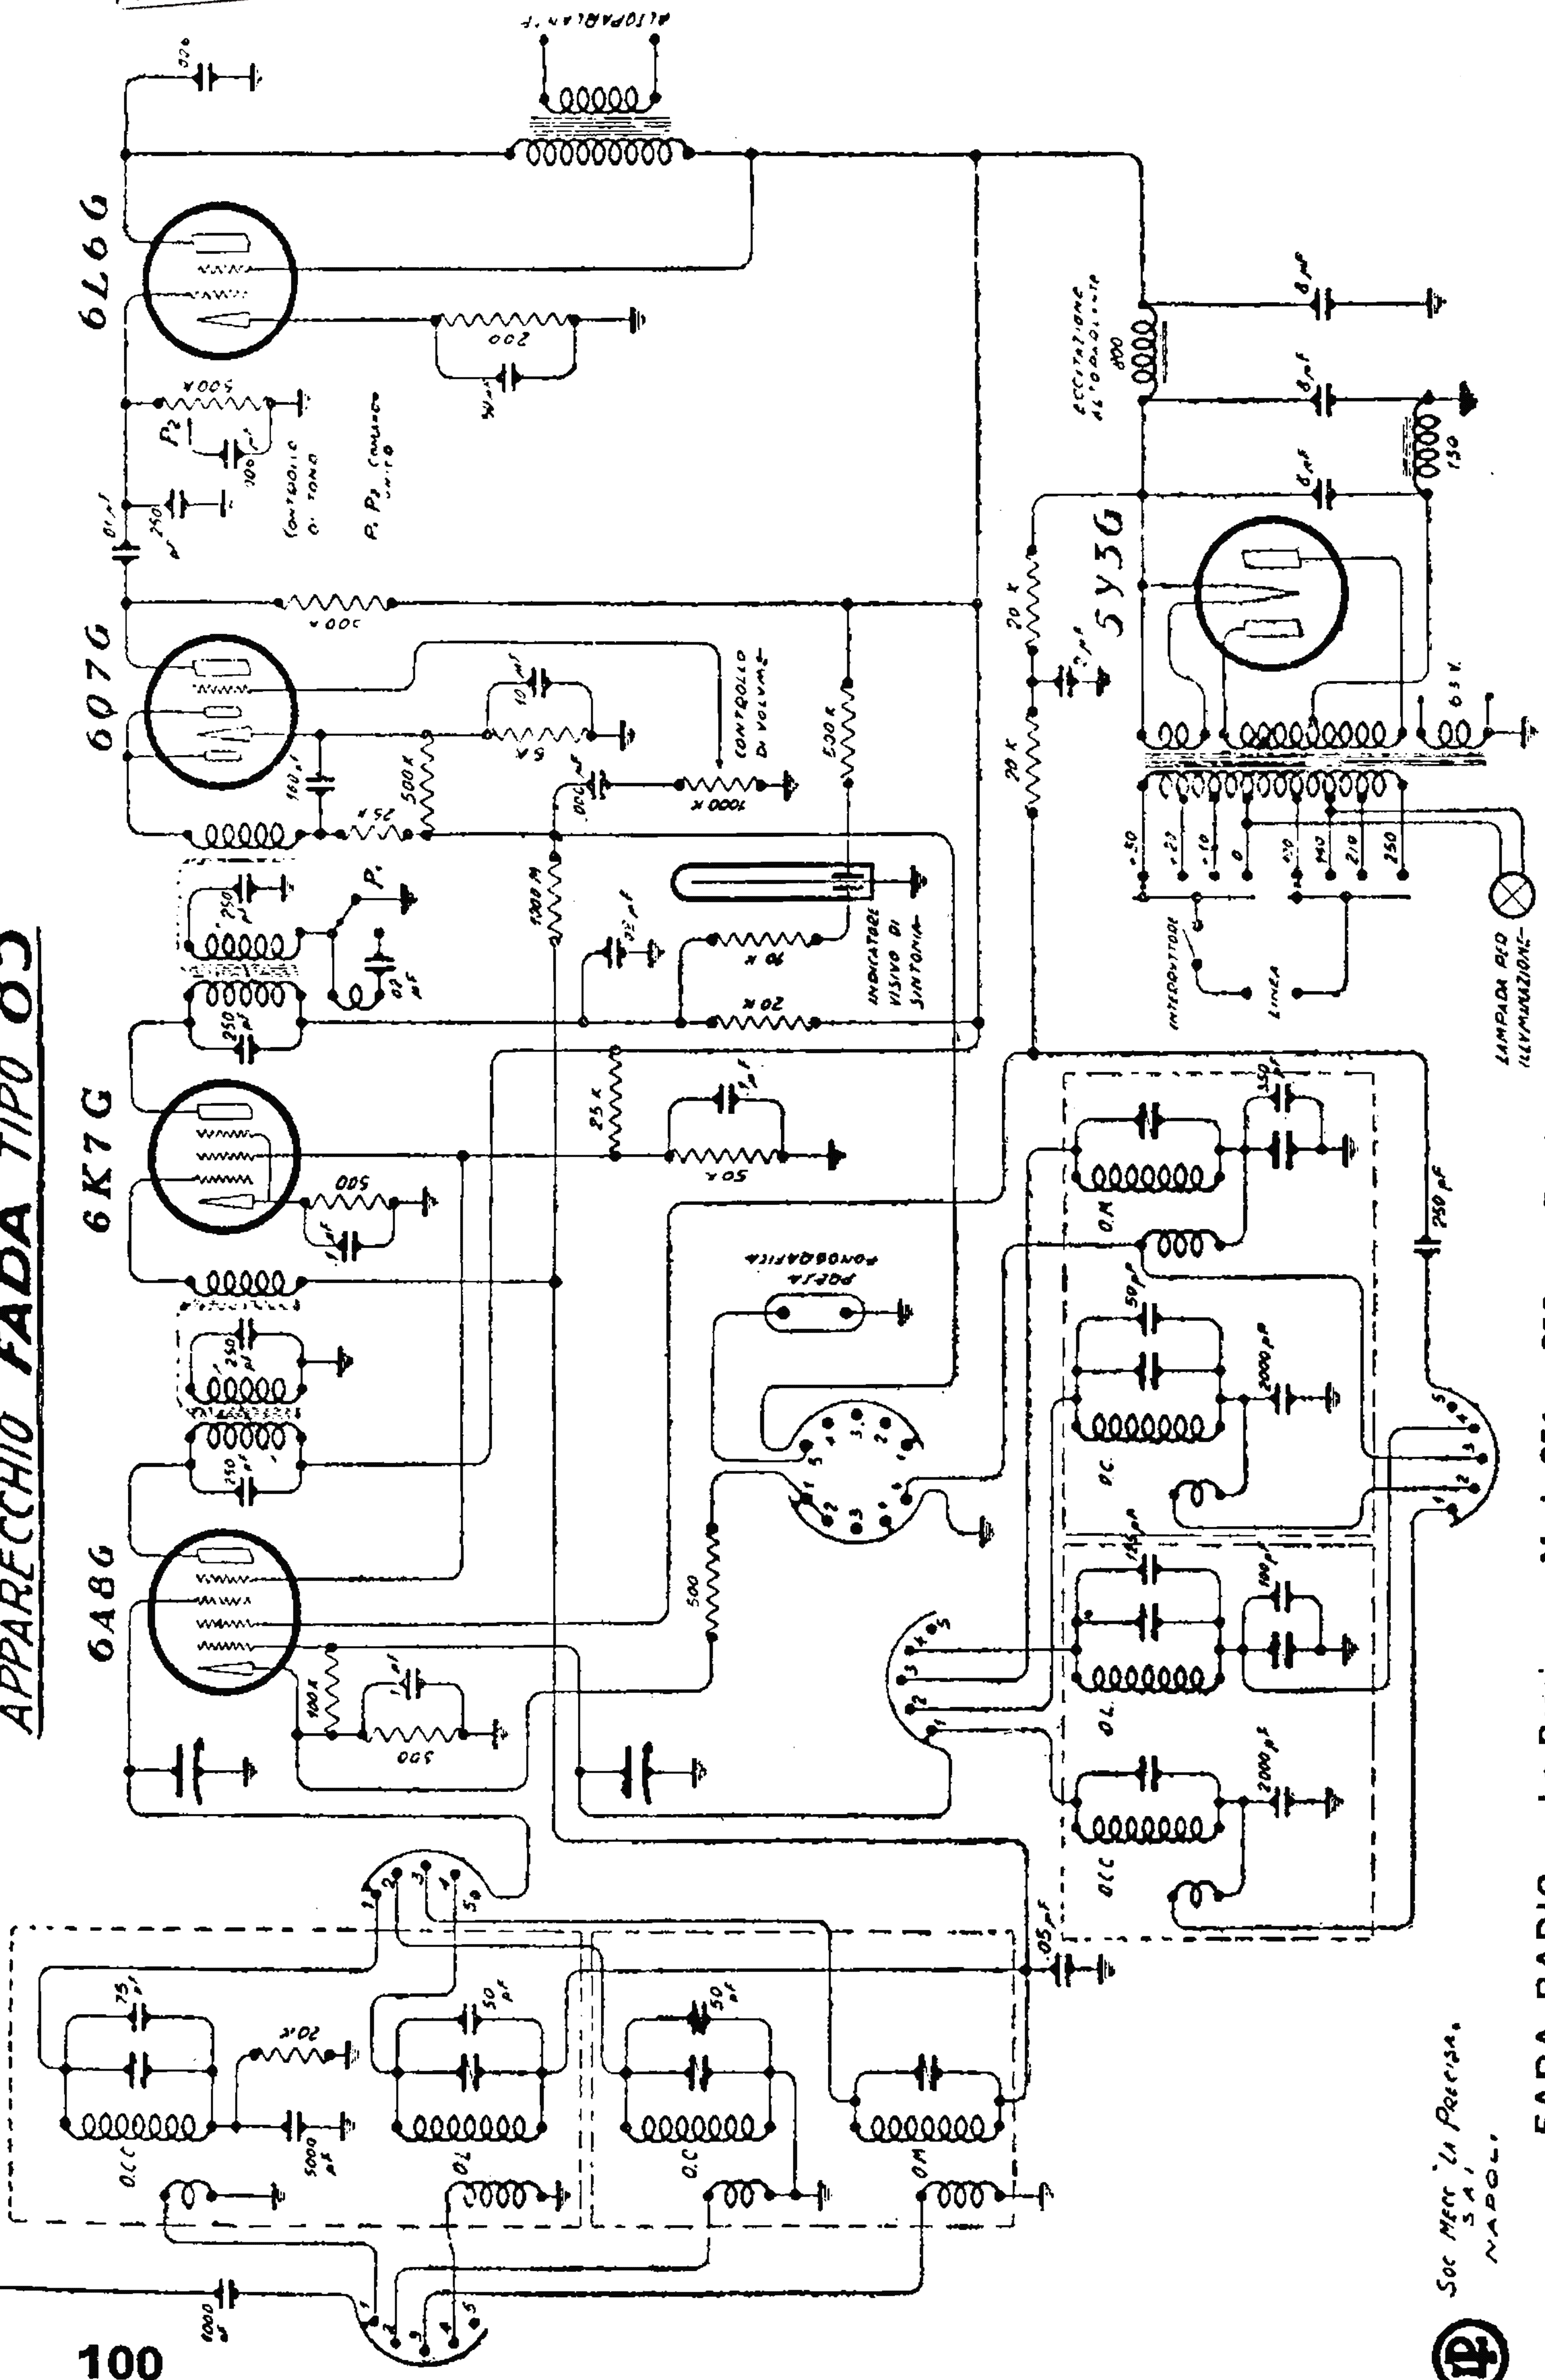

APPARECCHIO FADA TIPO 85

Soc. Merit. La Precisa S.p.A. NAPOLI

FADA RADIO. - La Precisa. - Mod. 851 e 852. - Produzione 1938-39. - Gamme: c. c. (13,5-30,2), c. (24-52,2),