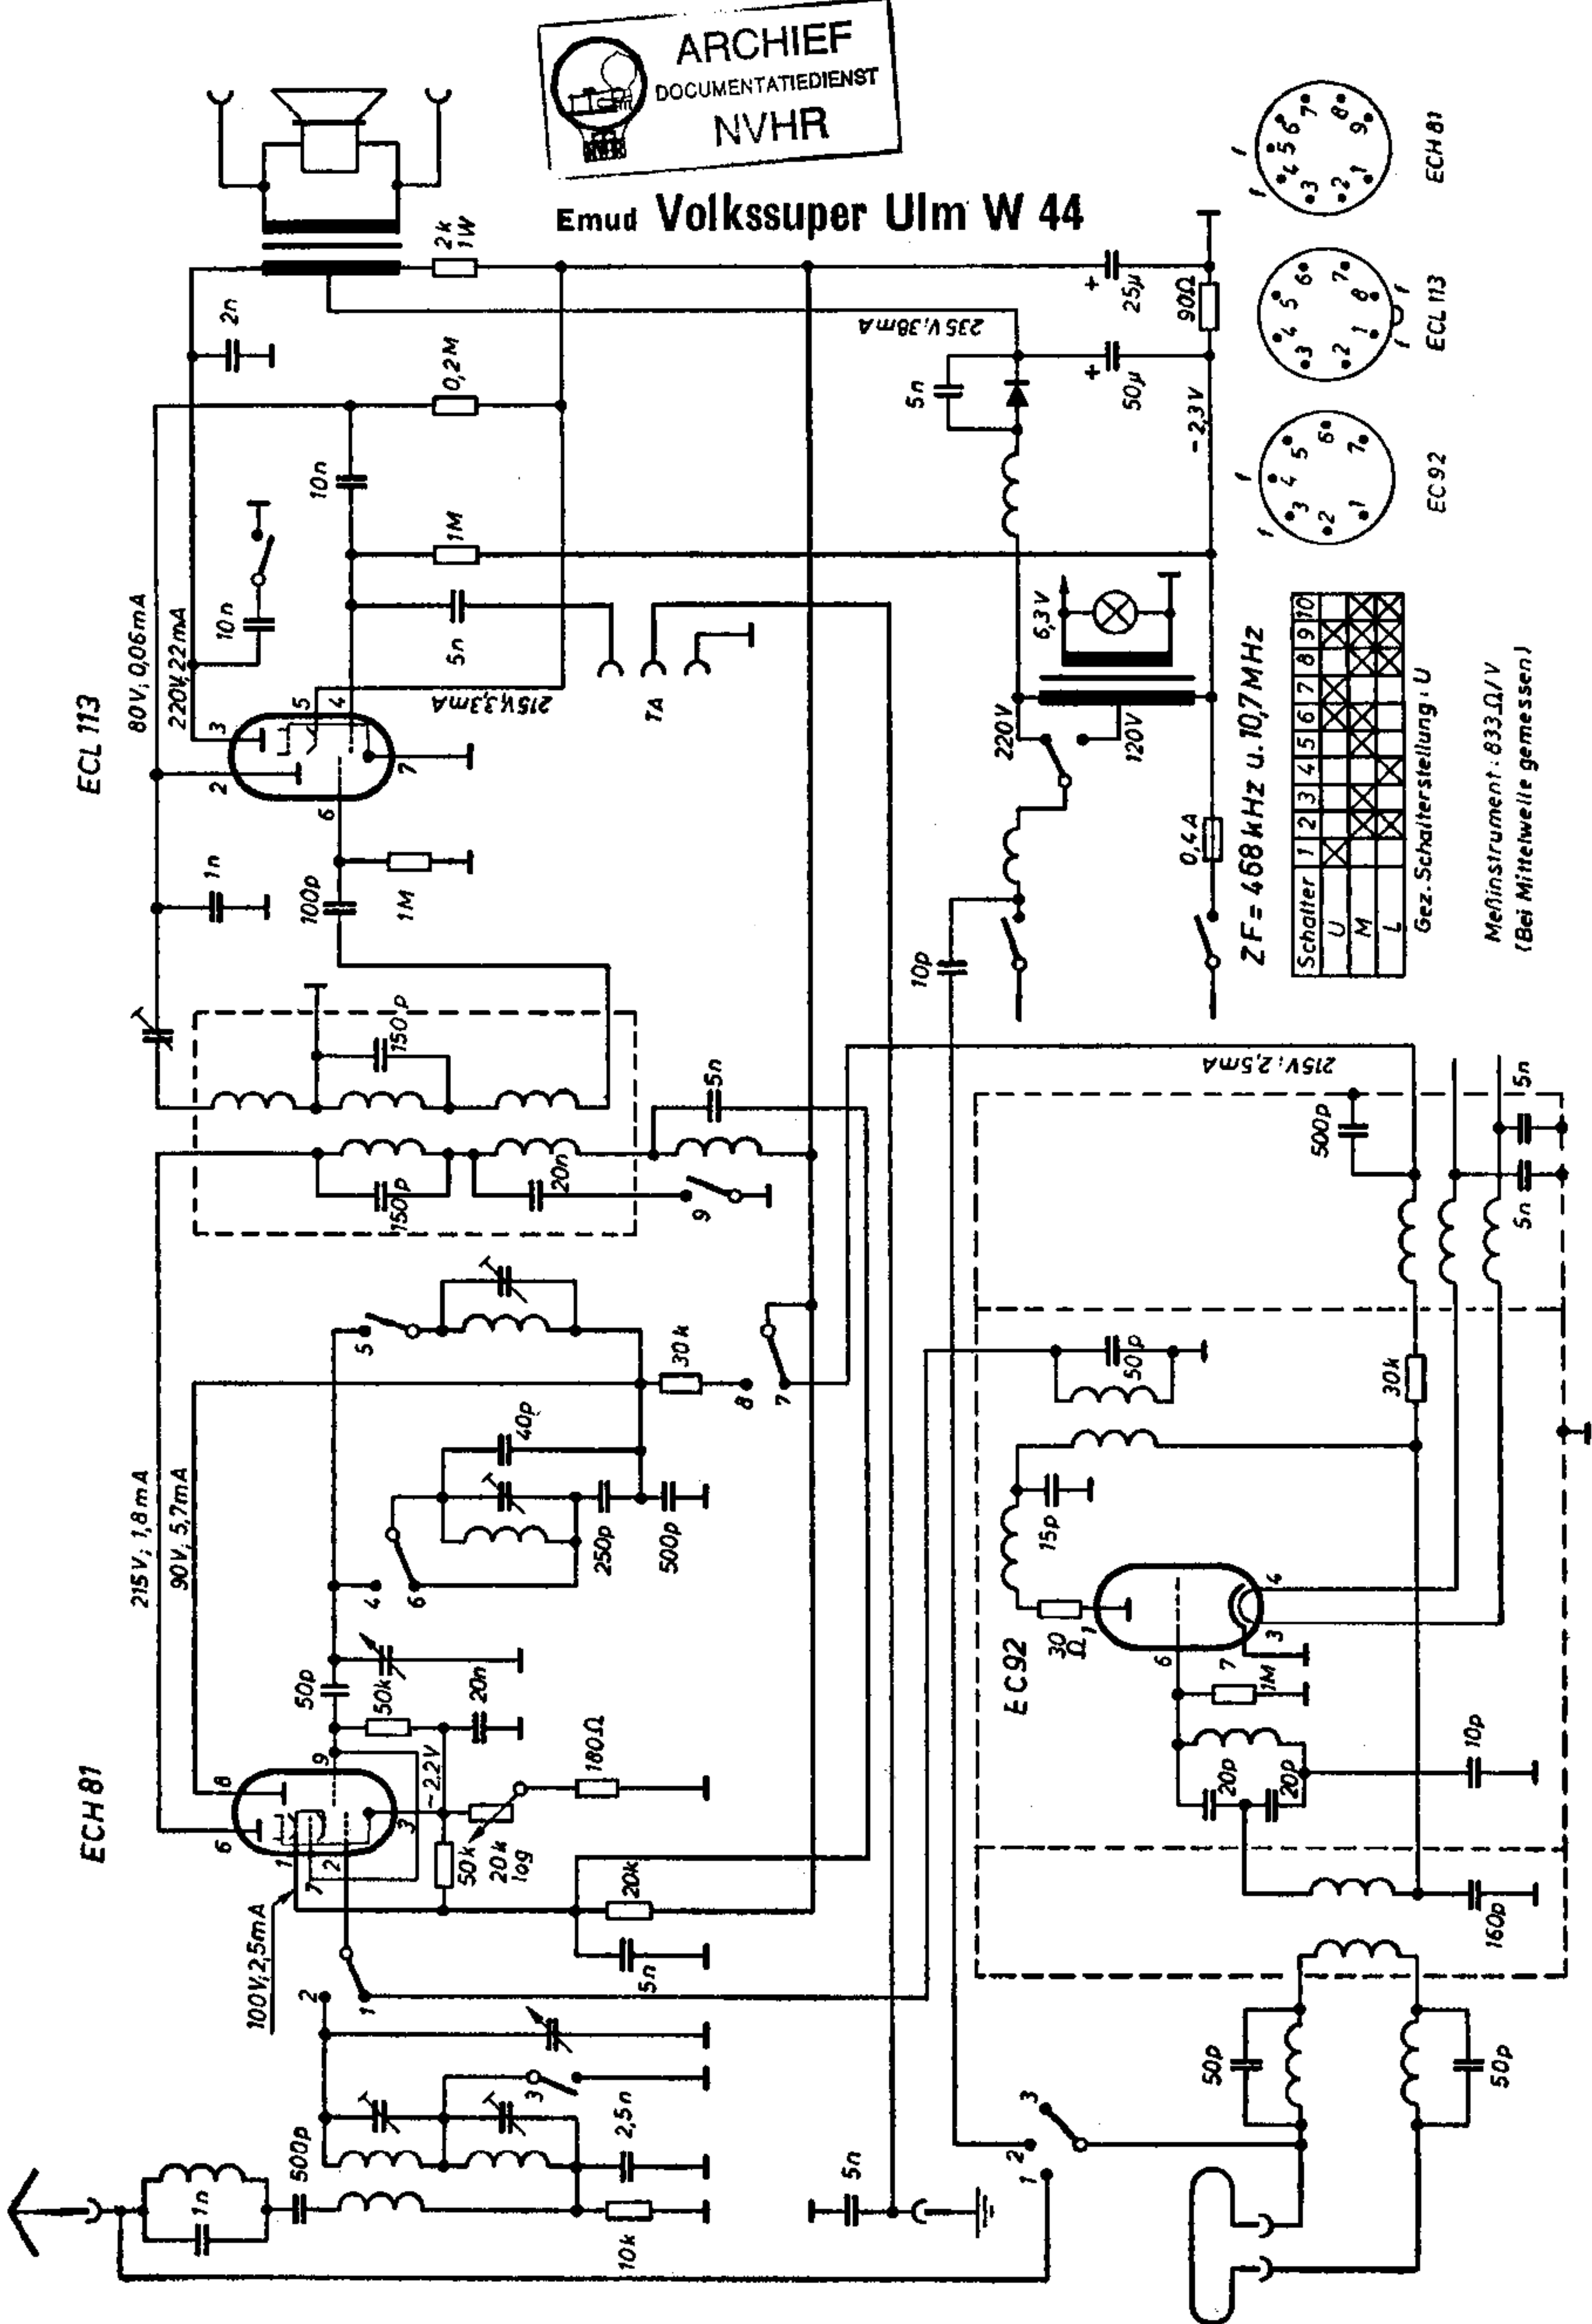

Emud Volkssuper Ulm W 44

Schalter

	1	2	3	4	5	6	7	8	9	10
U	×	×	×	×	×	×	×	×	×	×
M										
L										

Gez. Schalterstellung: U

Meßinstrument: 833Ω/V
(Bei Mittelwelle gemessen)