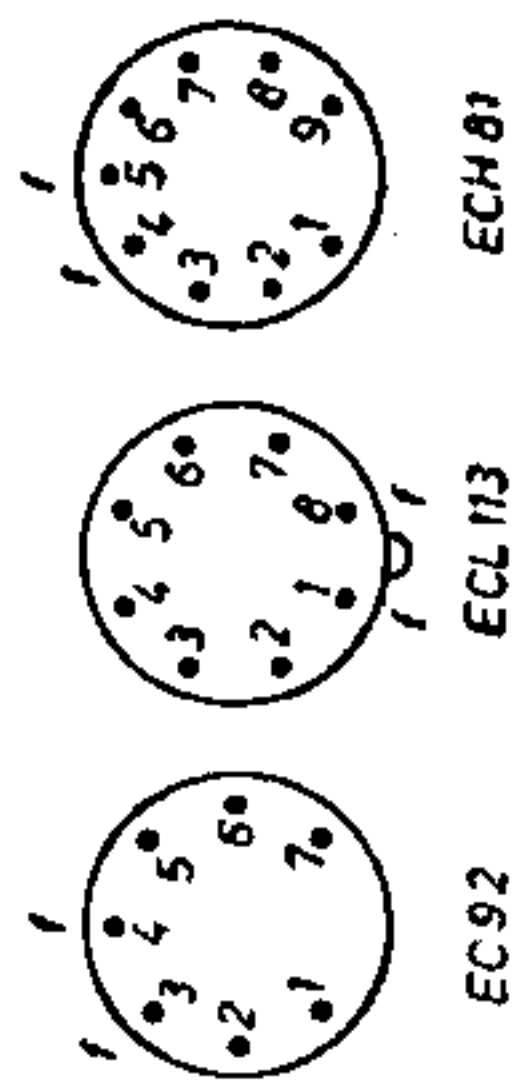

Emud Volkssuper Ulm W 44

Schalter

	1	2	3	4	5	6	7	8	9	10
U	×	×	×	×	×	×	×	×	×	×
M										
L										

Gez. Schalterstellung: U

Meßinstrument: 833Ω/V
(Bei Mittelwelle gemessen)