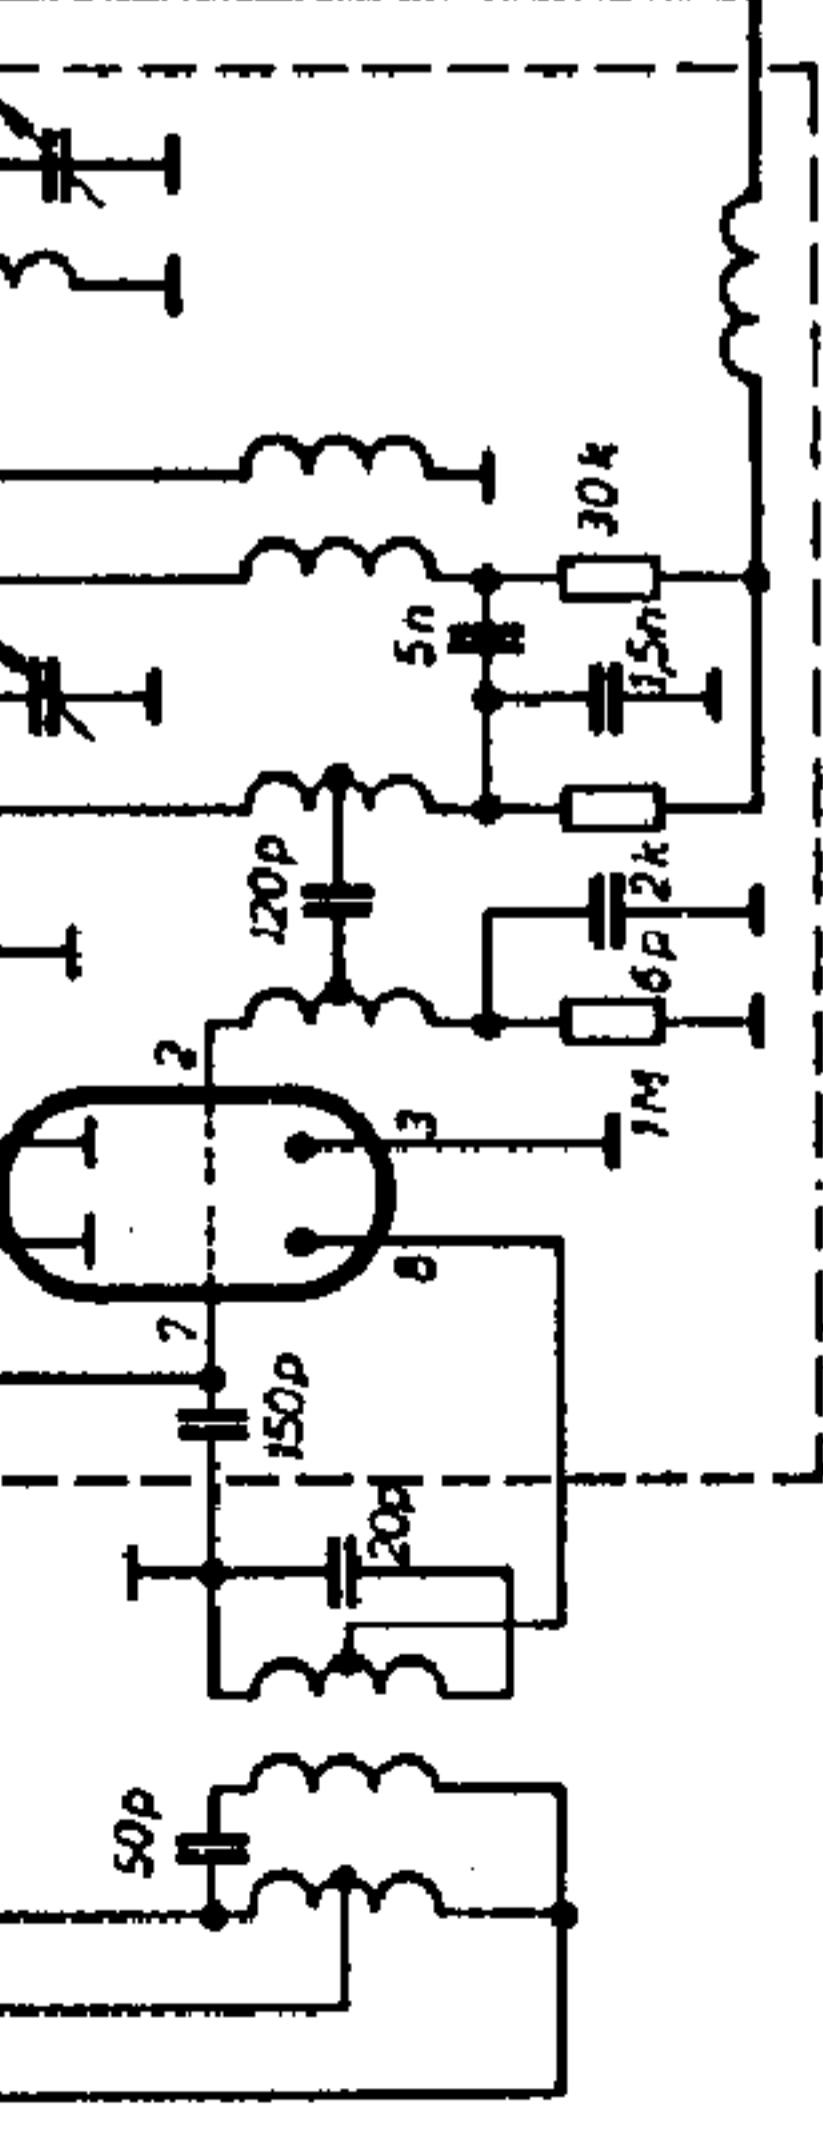

Emud Superior 1953

Schalter

1	2	3	4	5	6	7	8	9	10	11	12	13	14	15	16	17	18	19	20	21	22	23	24
U																							
K																							
M																							
L																							
TA																							

Gez. Schalterstellung U  
Mefinstrument = 833Ω/V  
Klammerwerte : U - Bereich

Socket switchings  
ECC81, ECH81, EZ80  
EF61, EL41  
EABC80

ECC81