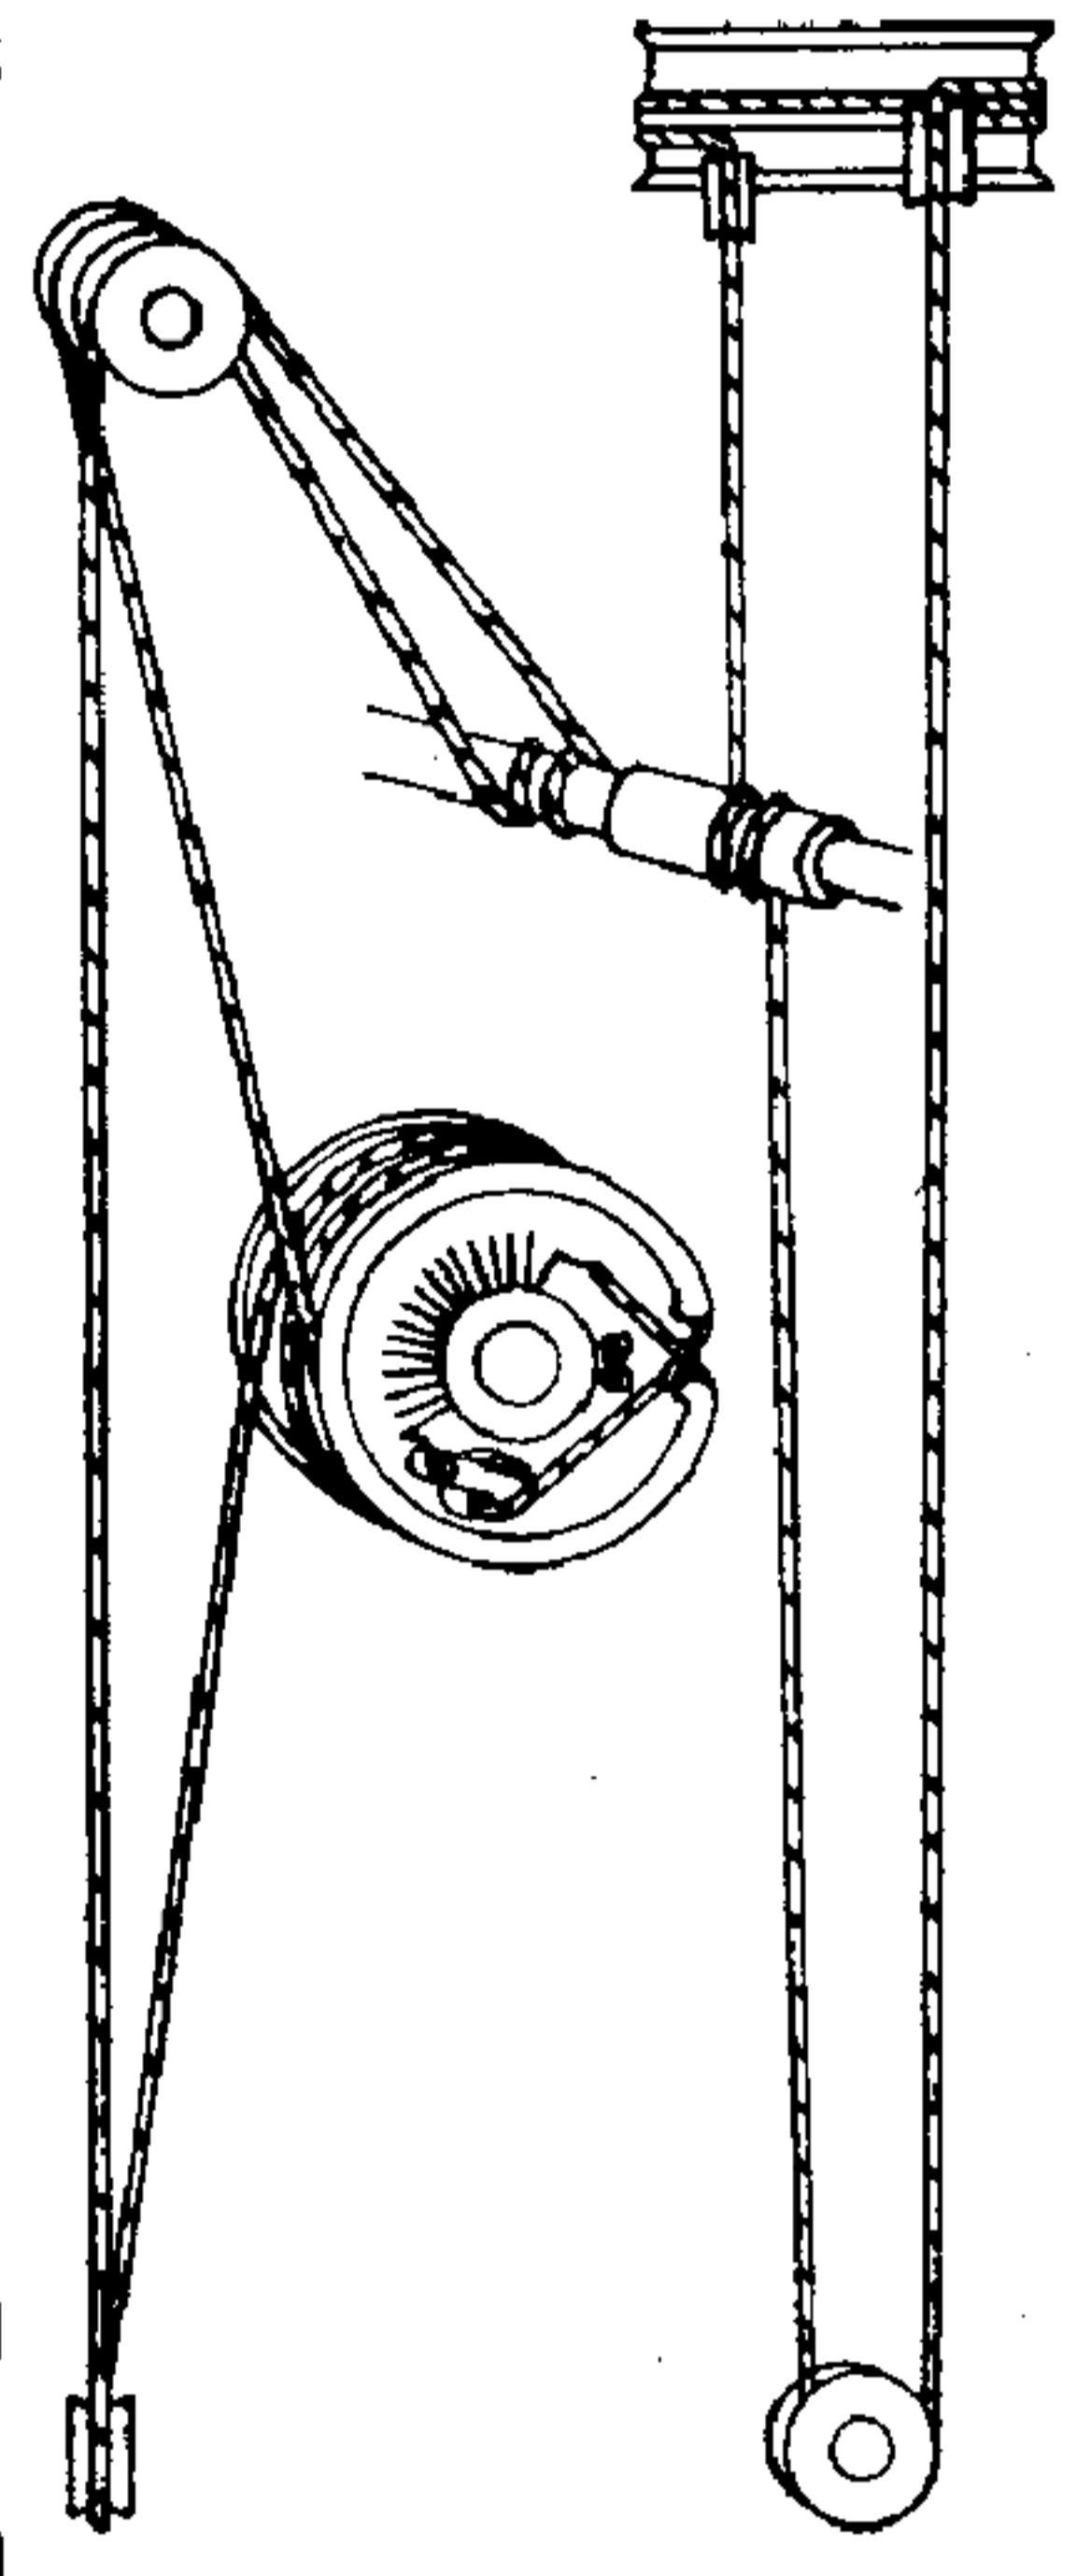

Wellenbereich:	Abgleich:
U 86,5 ... 100 MHz	86,5 MHz : 22, 100 MHz : 17, 93 MHz : 21
M 515 ... 1620 kHz	515 kHz : 7, 1620 kHz : 5, 600 kHz : 16, 1400 kHz : 4
L 140 ... 350 kHz	140 kHz : 6, 350 kHz : 3, 150 kHz : 1, 300 kHz : 2
ZF 197 MHz	Abgl.-Folge : 9, 13, 11, 18, 19 Max, Nulldurchgang : 15
ZF 460 MHz	Abgl.-Folge : 14, 12, 10, 8 Max, 23 : Min.

Spannungen u. Ströme mit UVA 833 Ω/V bei M(U)-Stellung gemessen.

Gez. Schalterstellung : Mittel.