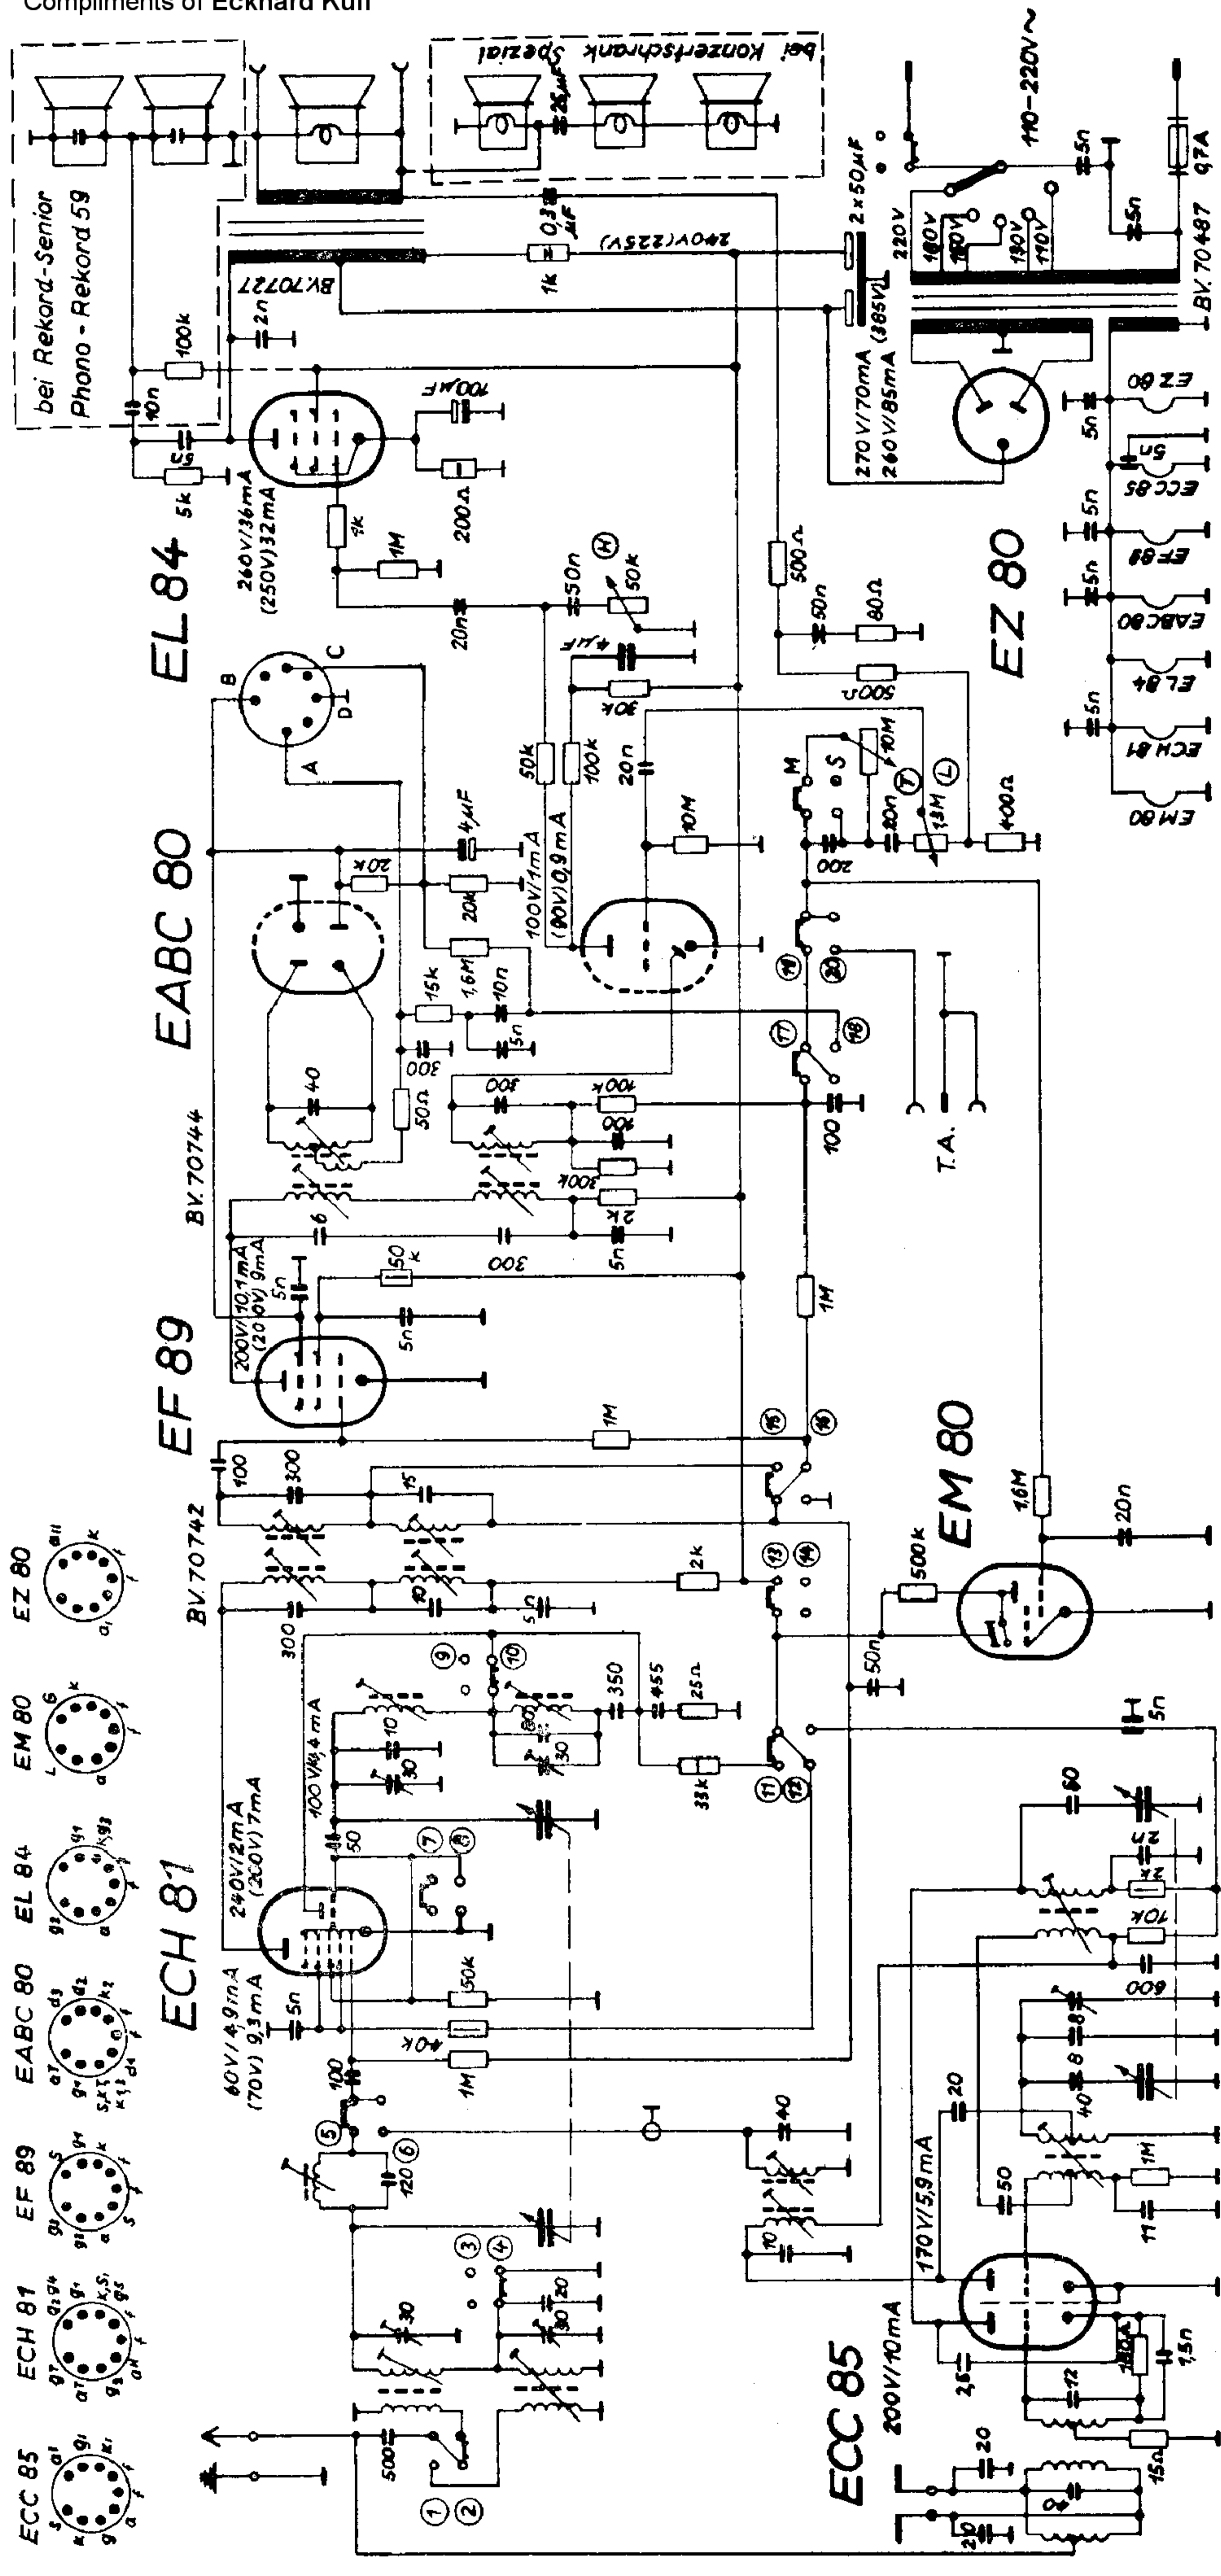

REKORD-SENIOR

PHONO REKORD 59 KONZERTSCHRANK SPEZIAL

ERNST MASTLING / ULM-DONAU Z.Nr.: 70746 s. 10/19 58

	1	2	3	4	5	6	7	8	9	10	11	12	13	14	15	16	17	18	19	20	
UKW																					
MITTEL																					
LANG																					
T.A.																					

Wellenbereich:	Abgleich:
U 86,5 ... 100 MHz	86,5 MHz : 22, 100 MHz : 17, 93 MHz : 21
M 515 ... 1620 kHz	515 kHz : 7, 1620 kHz : 5, 600 kHz : 16, 1400 kHz : 4
L 140 ... 350 kHz	140 kHz : 6, 350 kHz : 3, 150 kHz : 1, 300 kHz : 2
ZF 197 MHz	Abgl.-Folge : 9, 13, 11, 18, 19 Max, Nulldurchgang : 15
ZF 460 MHz	Abgl.-Folge : 14, 12, 10, 8 Max, 23 : Min.

Spannungen u. Ströme mit UVA 833 Ω/V bei M(U)-Stellung gemessen.

Gez. Schalterstellung : Mittel.

UKW-Teil, von unten gesehen.