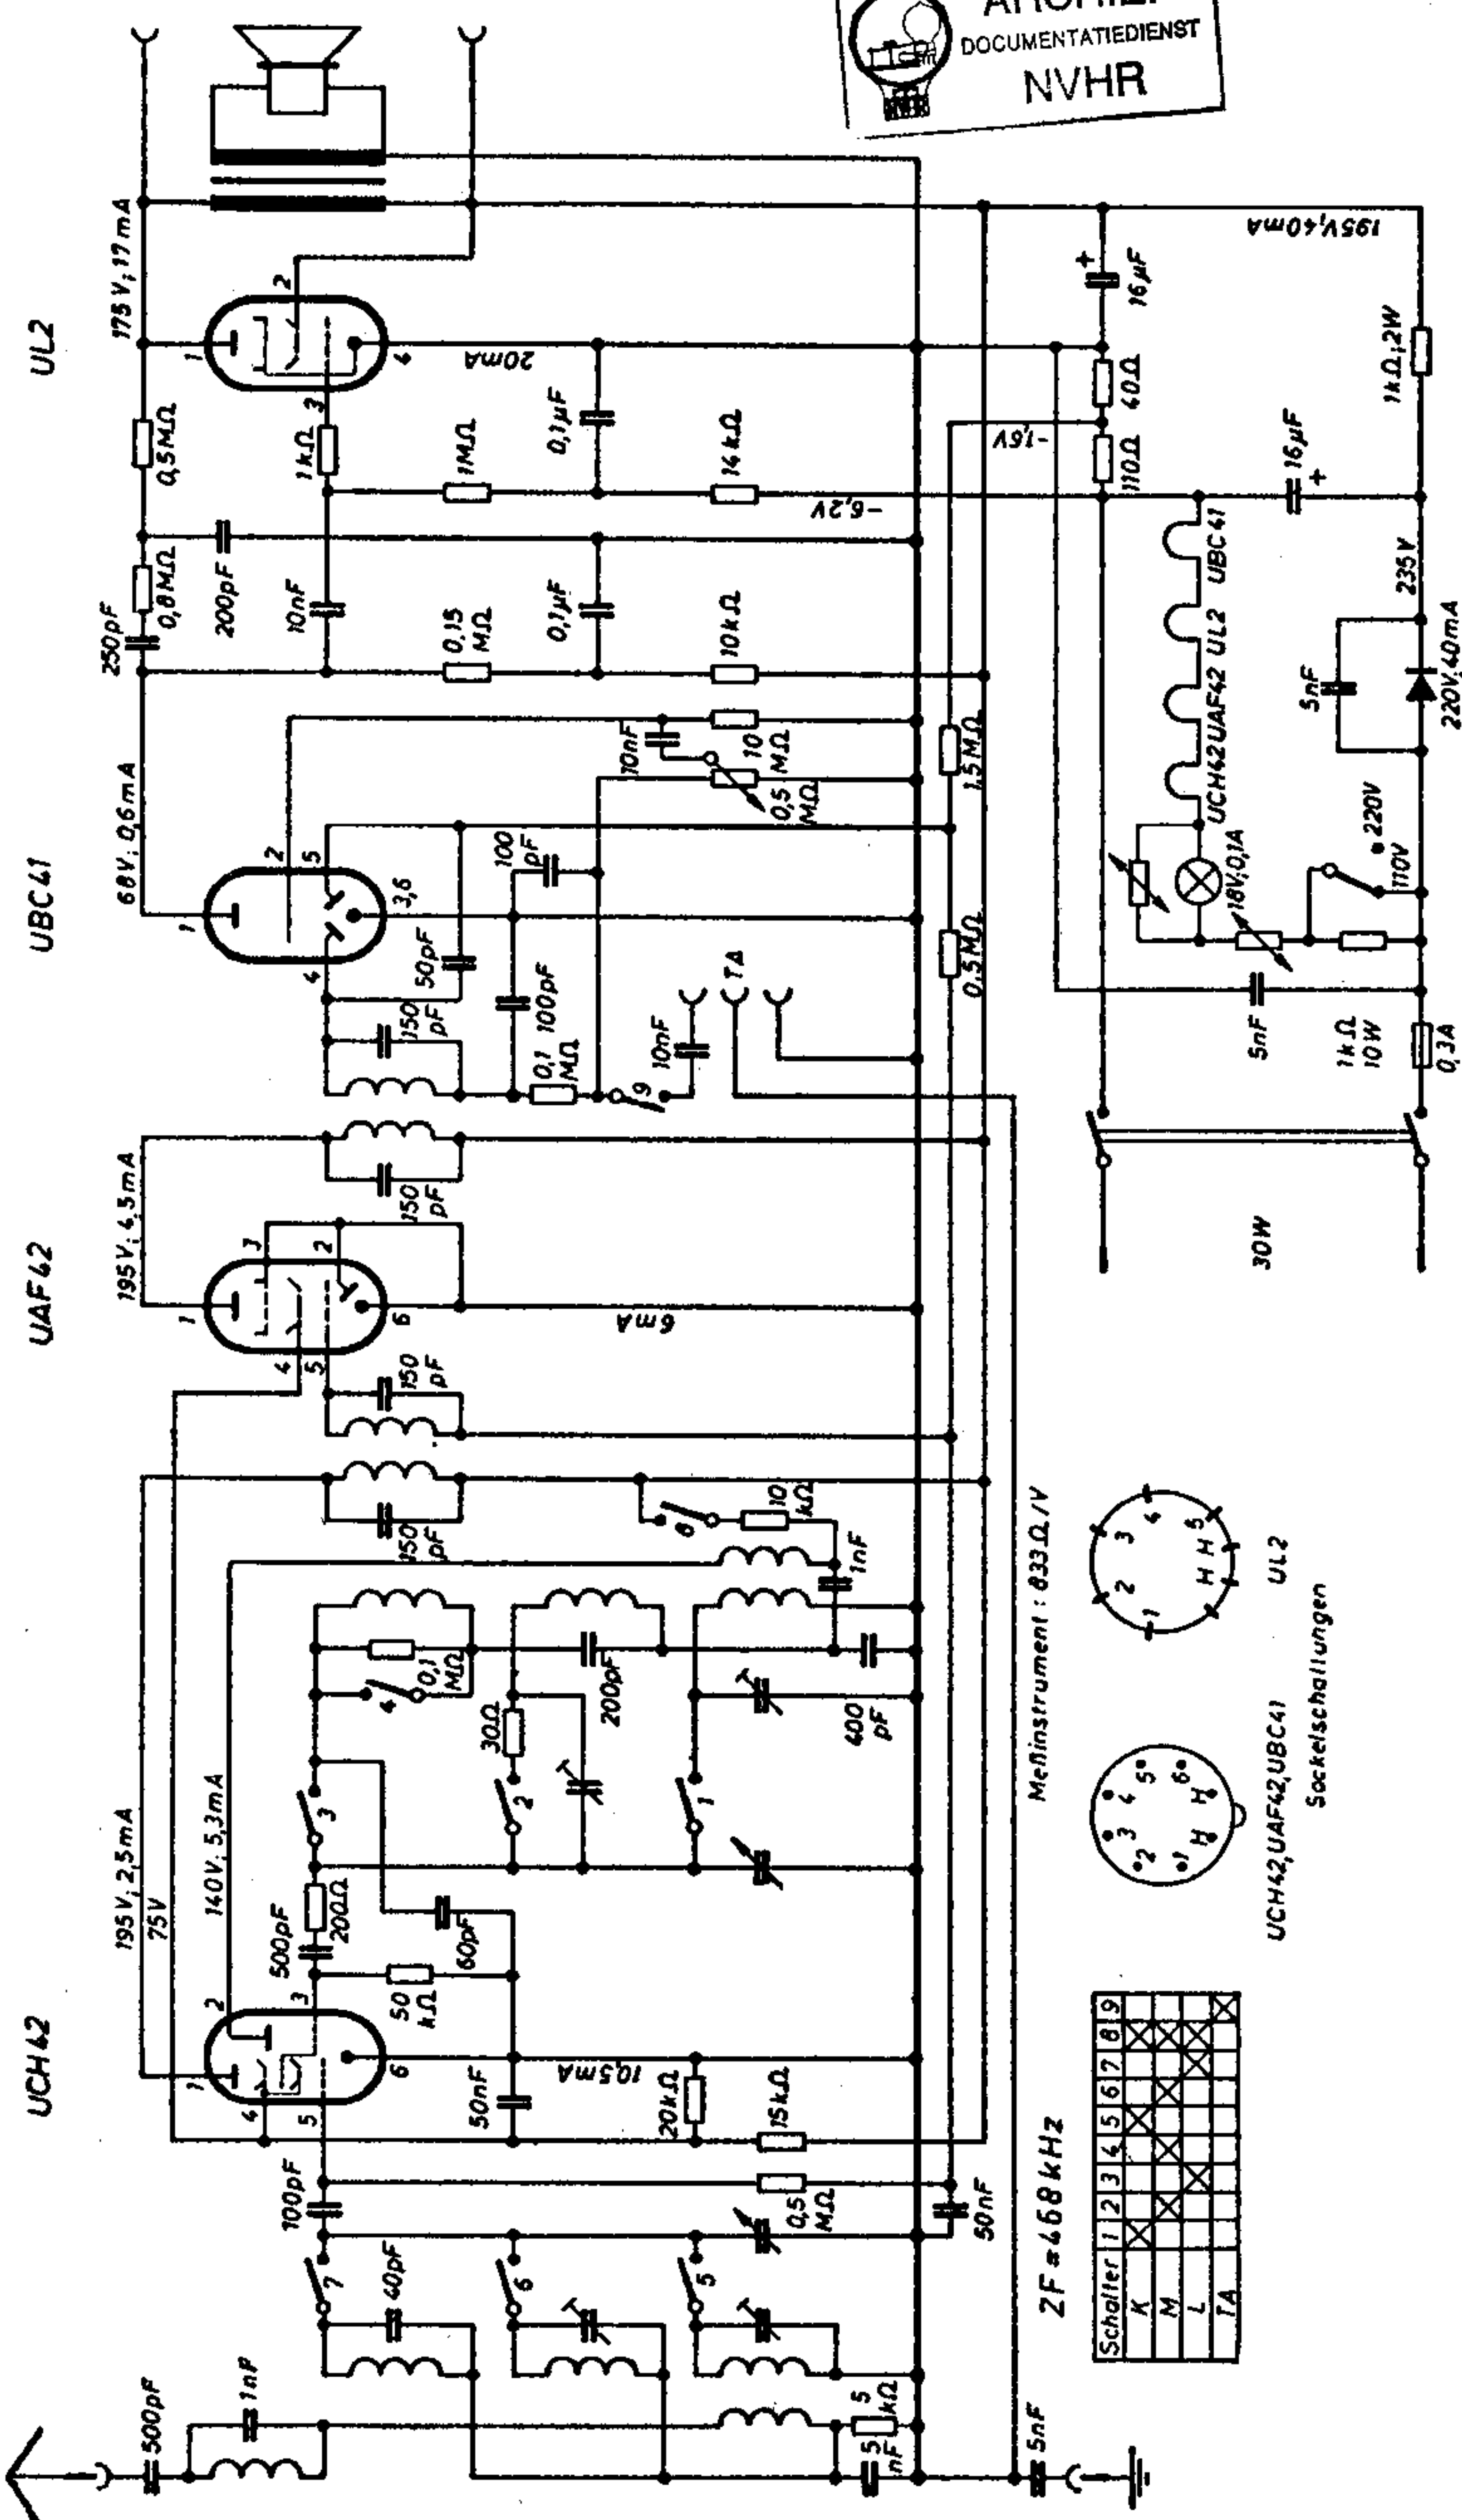

Emud Rekord SGW

Schalter

1	2	3	4	5	6	7	8	9
K	X	X	X	X	X	X	X	X
M	X	X	X	X	X	X	X	X
L	X	X	X	X	X	X	X	X
TA	X	X	X	X	X	X	X	X

Meßinstrument : 033Ω / V

ZF = 468 kHz