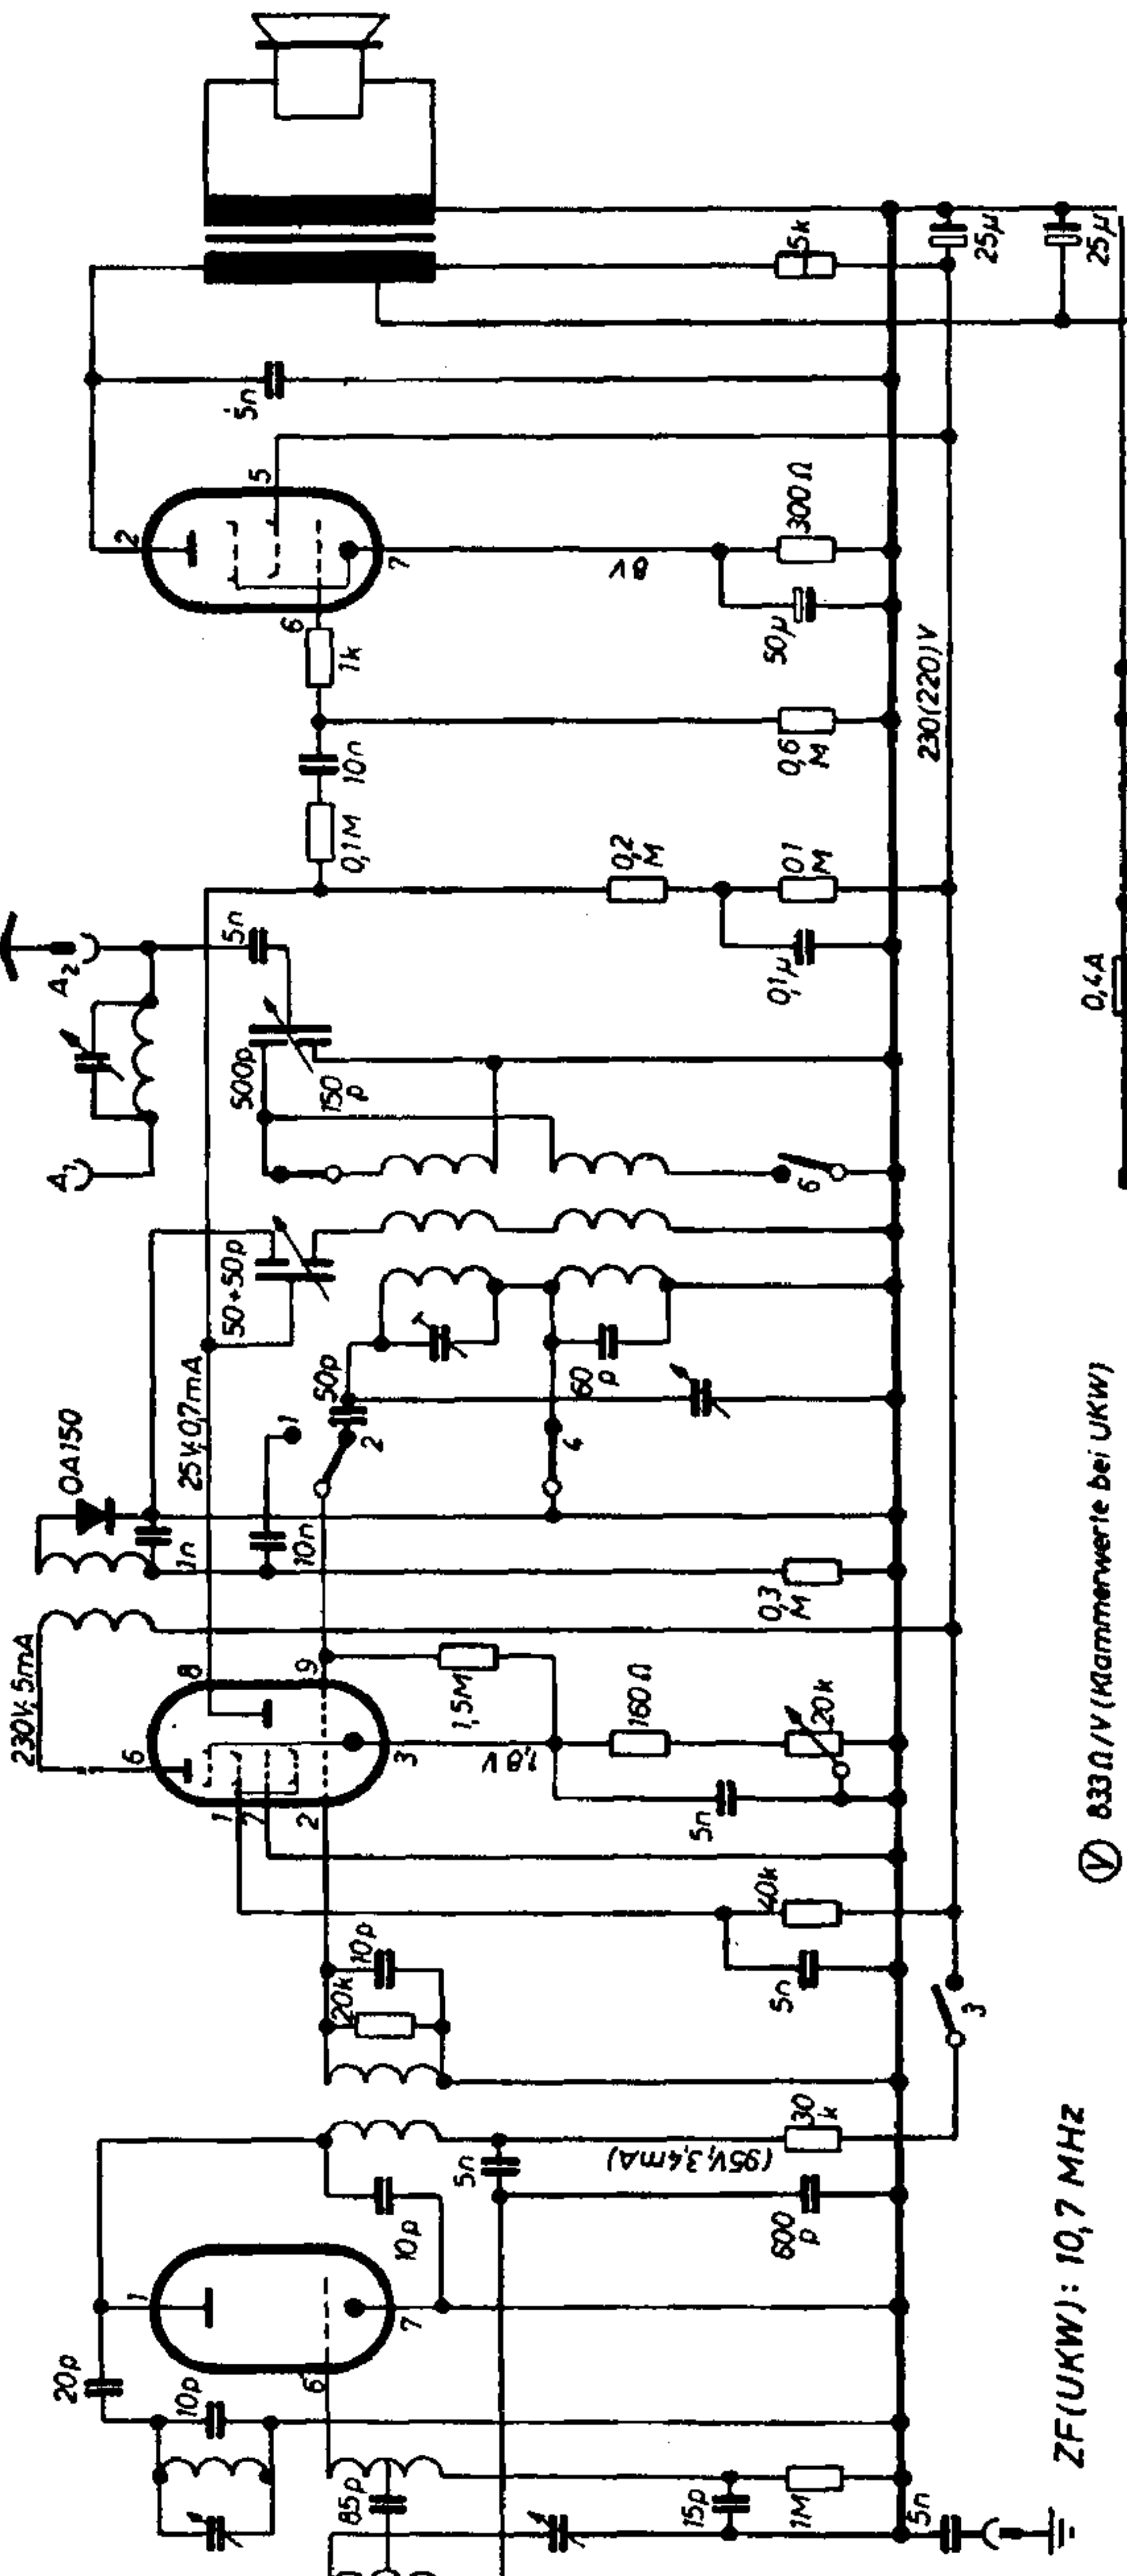

Emud Favorit UT

EL41

ECH81

EC92

ZF(UKW): 10,7 MHz

Ⓢ 833 Ω/V (Kammerwerte bei UKW)

	1	2	3	4	5	6
U						
M						
L						

EL41

ECH81

EC92

E 220 C50