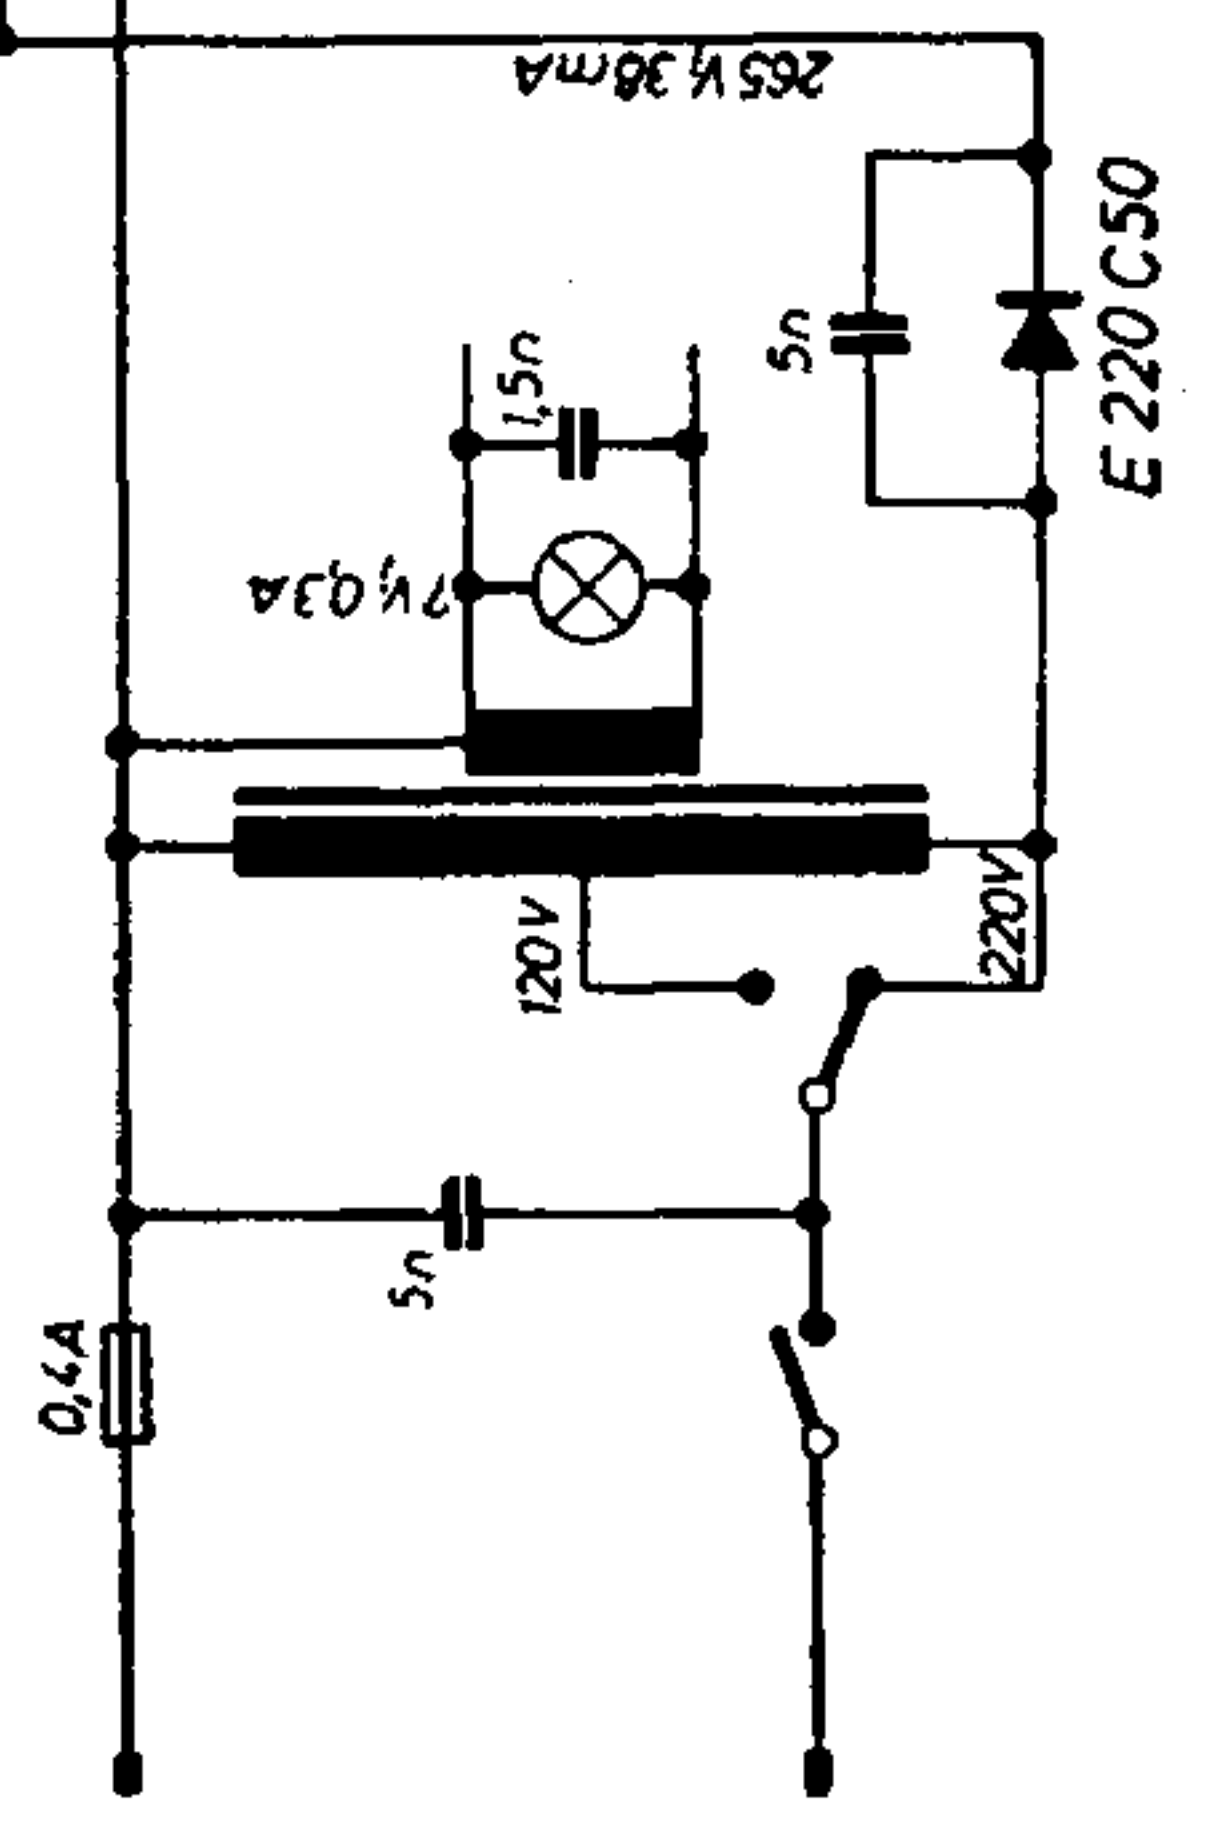

Emud Favorit UT

EL41

ECH81

EC92

ZF(UKW): 10,7 MHz

Ⓢ 833 Ω/V (Kammerwerte bei UKW)

	1	2	3	4	5	6
U						
M						
L						

EL41

ECH81

EC92

E 220 C50