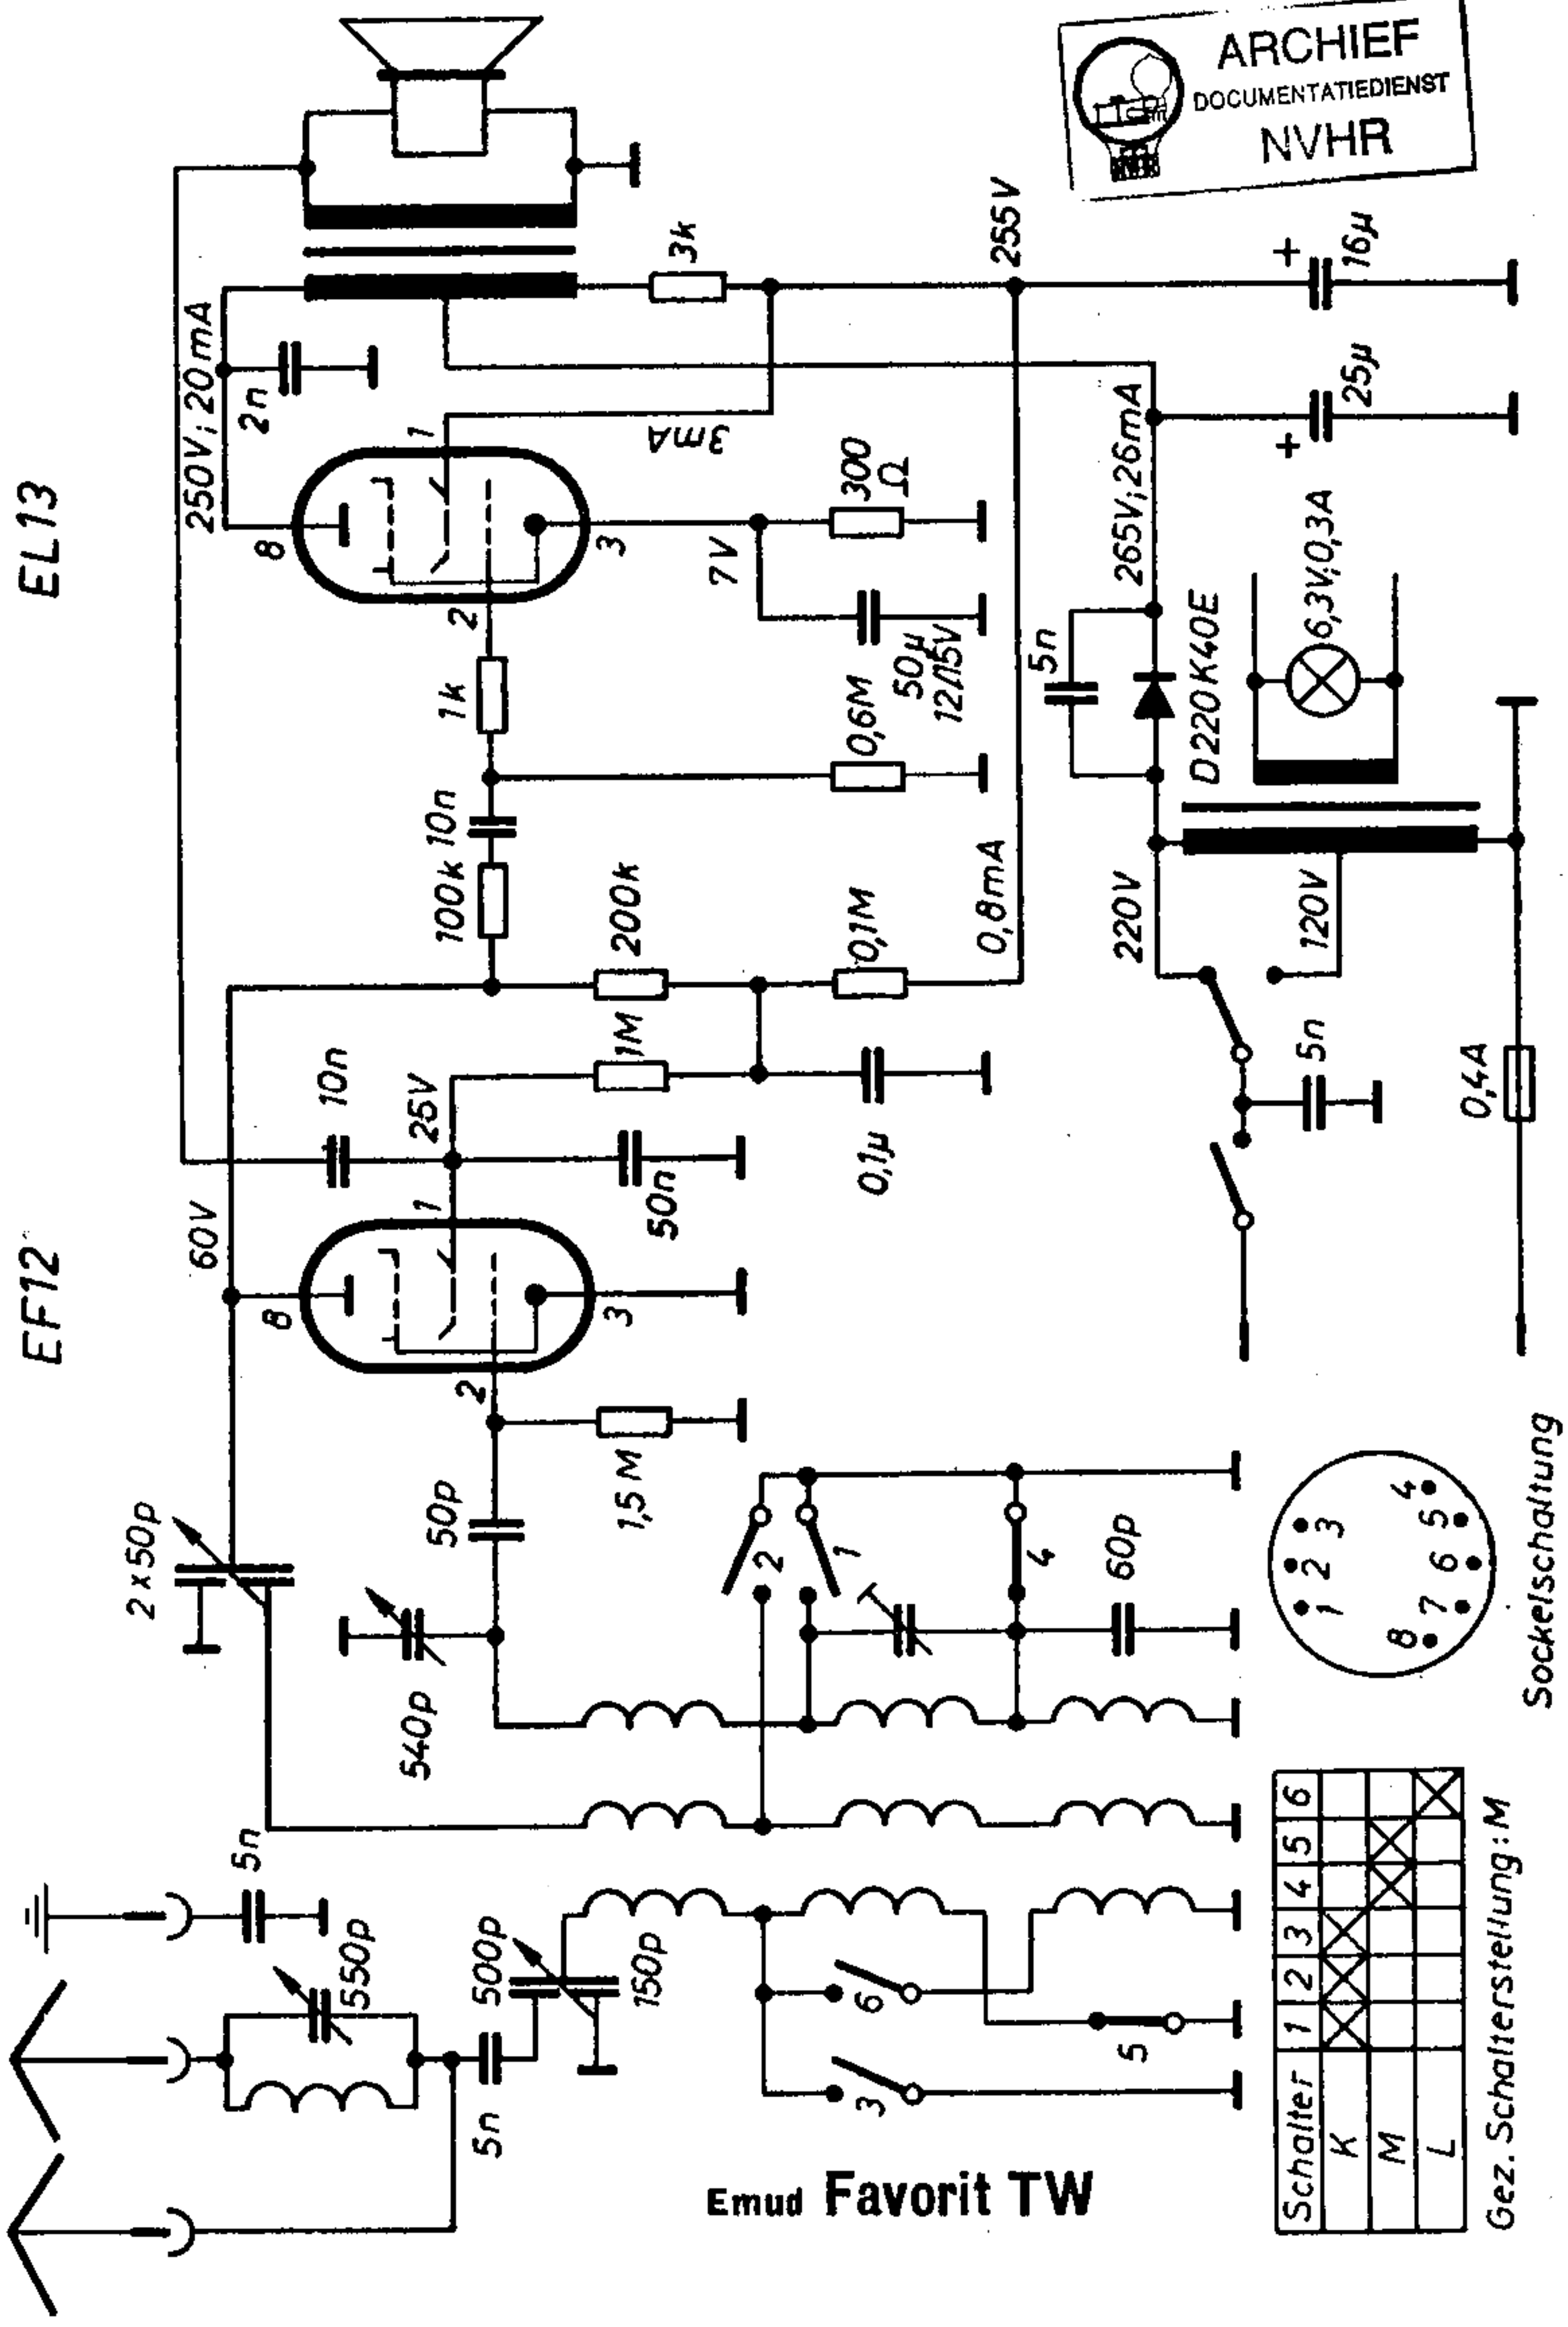

EL13

EF12

Emud Favorit TW

Schalter	1	2	3	4	5	6
K		X	X			
M				X	X	
L						X

Gez. Schalterstellung: M

Sockettschaltung