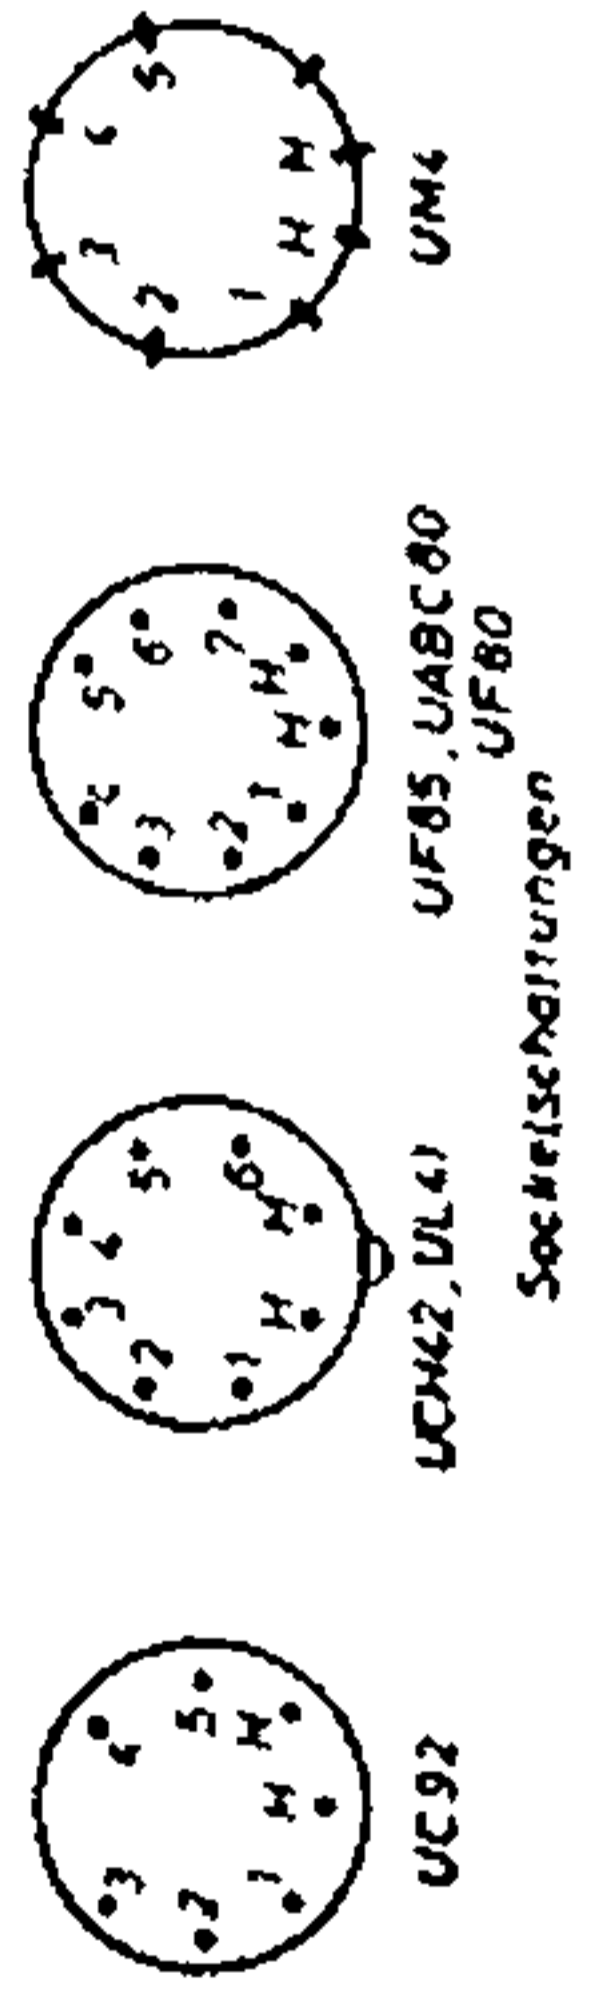

Emud 78 UGW

ZF = 468 kHz u. 10,7 MHz

Schalter	1	2	3	4	5	6	7	8	9	10	11	12	13	14	15	16
TA																
U																
K																
M																
L																

Meßinstrument: 0,33Ω/V

Sochelschaltungen