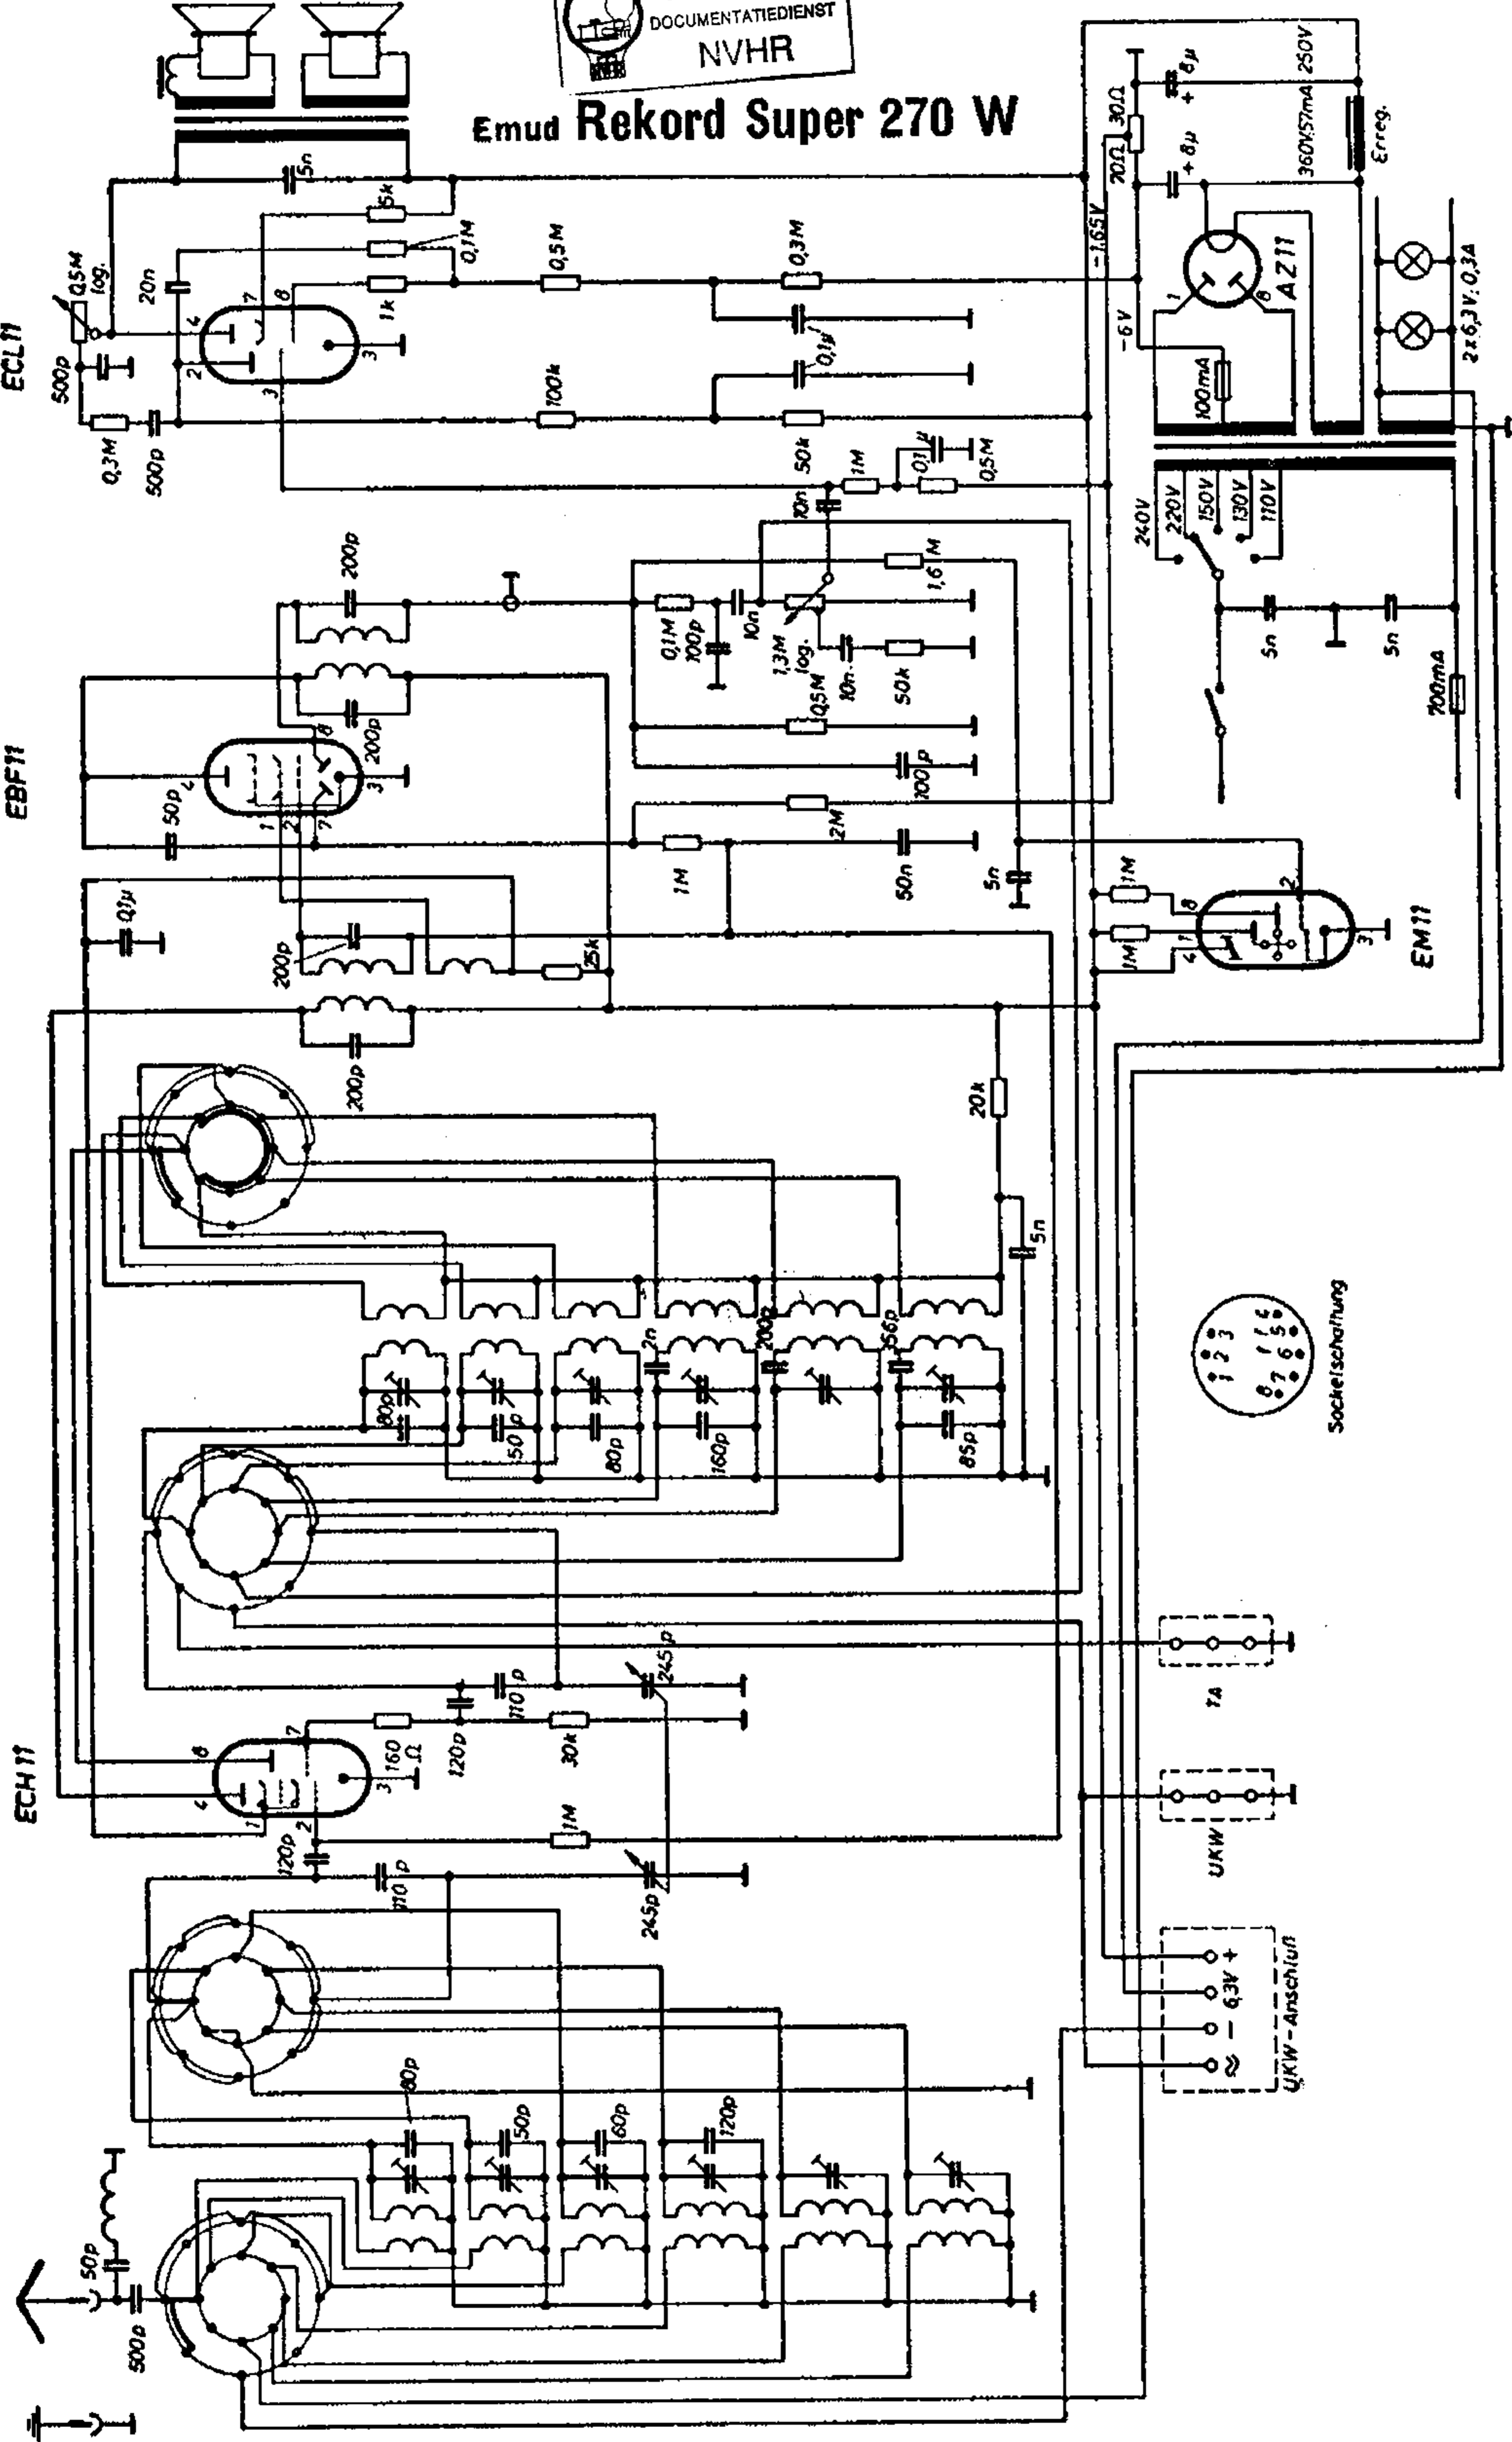

Emud Rekord Super 270 W

Socketanschaltung