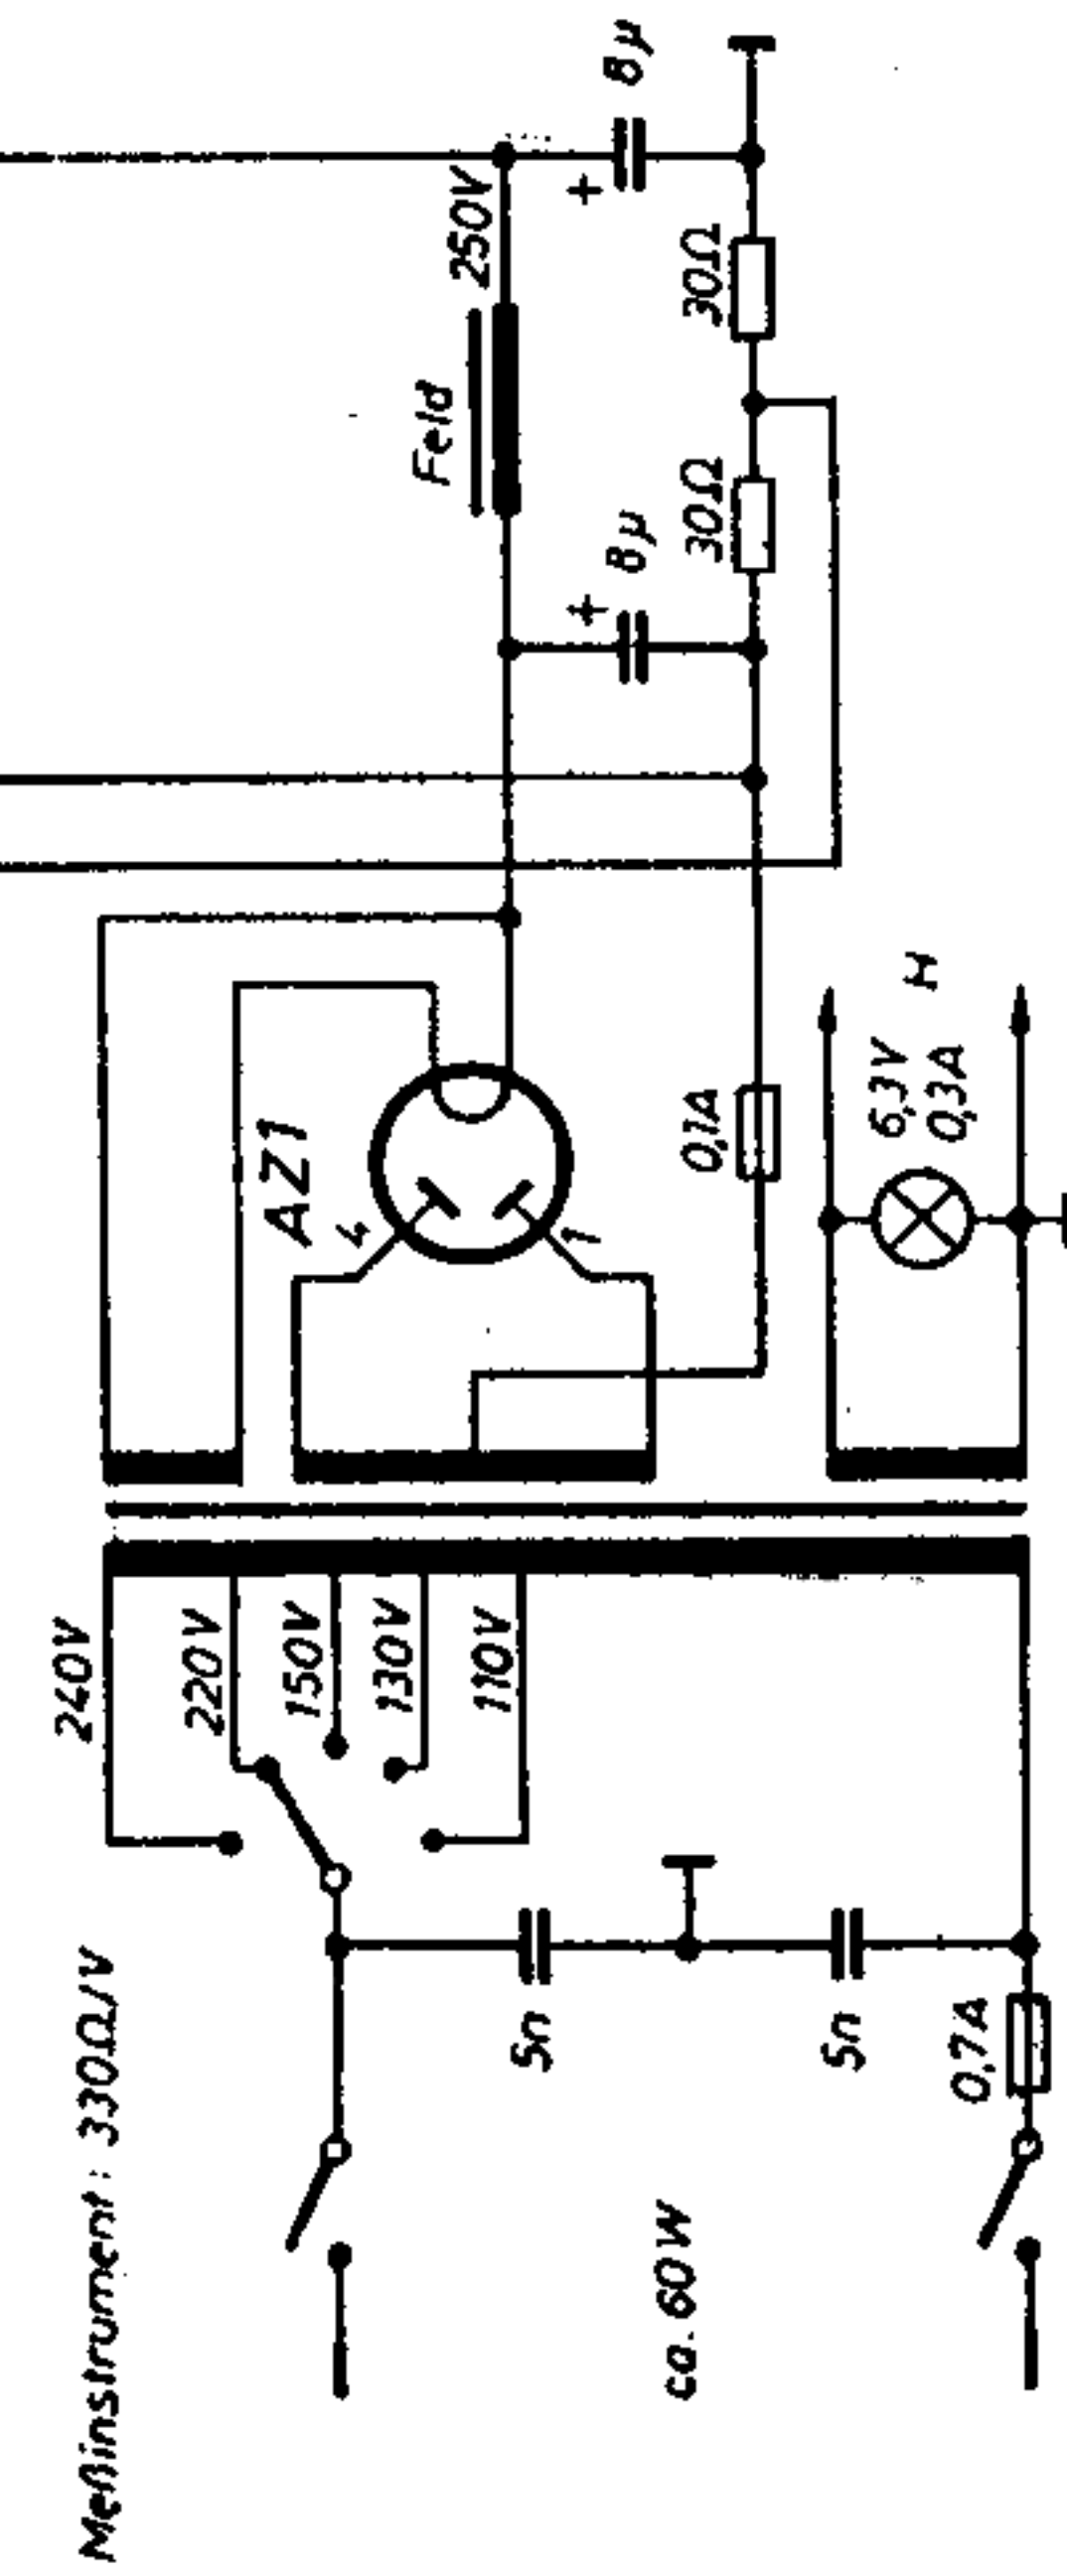

EBL71

ECH71/II

ECH71/II
EBL71

ECH71/I

Emud Super 179 W

ZF = 468 kHz

Schalter	1	2	3	4	5	6	7	8
K		X		X		X		X
M			X		X		X	
L				X		X		X
TA					X		X	

ECH71, EBL71 AZ1
Sockelschaltungen