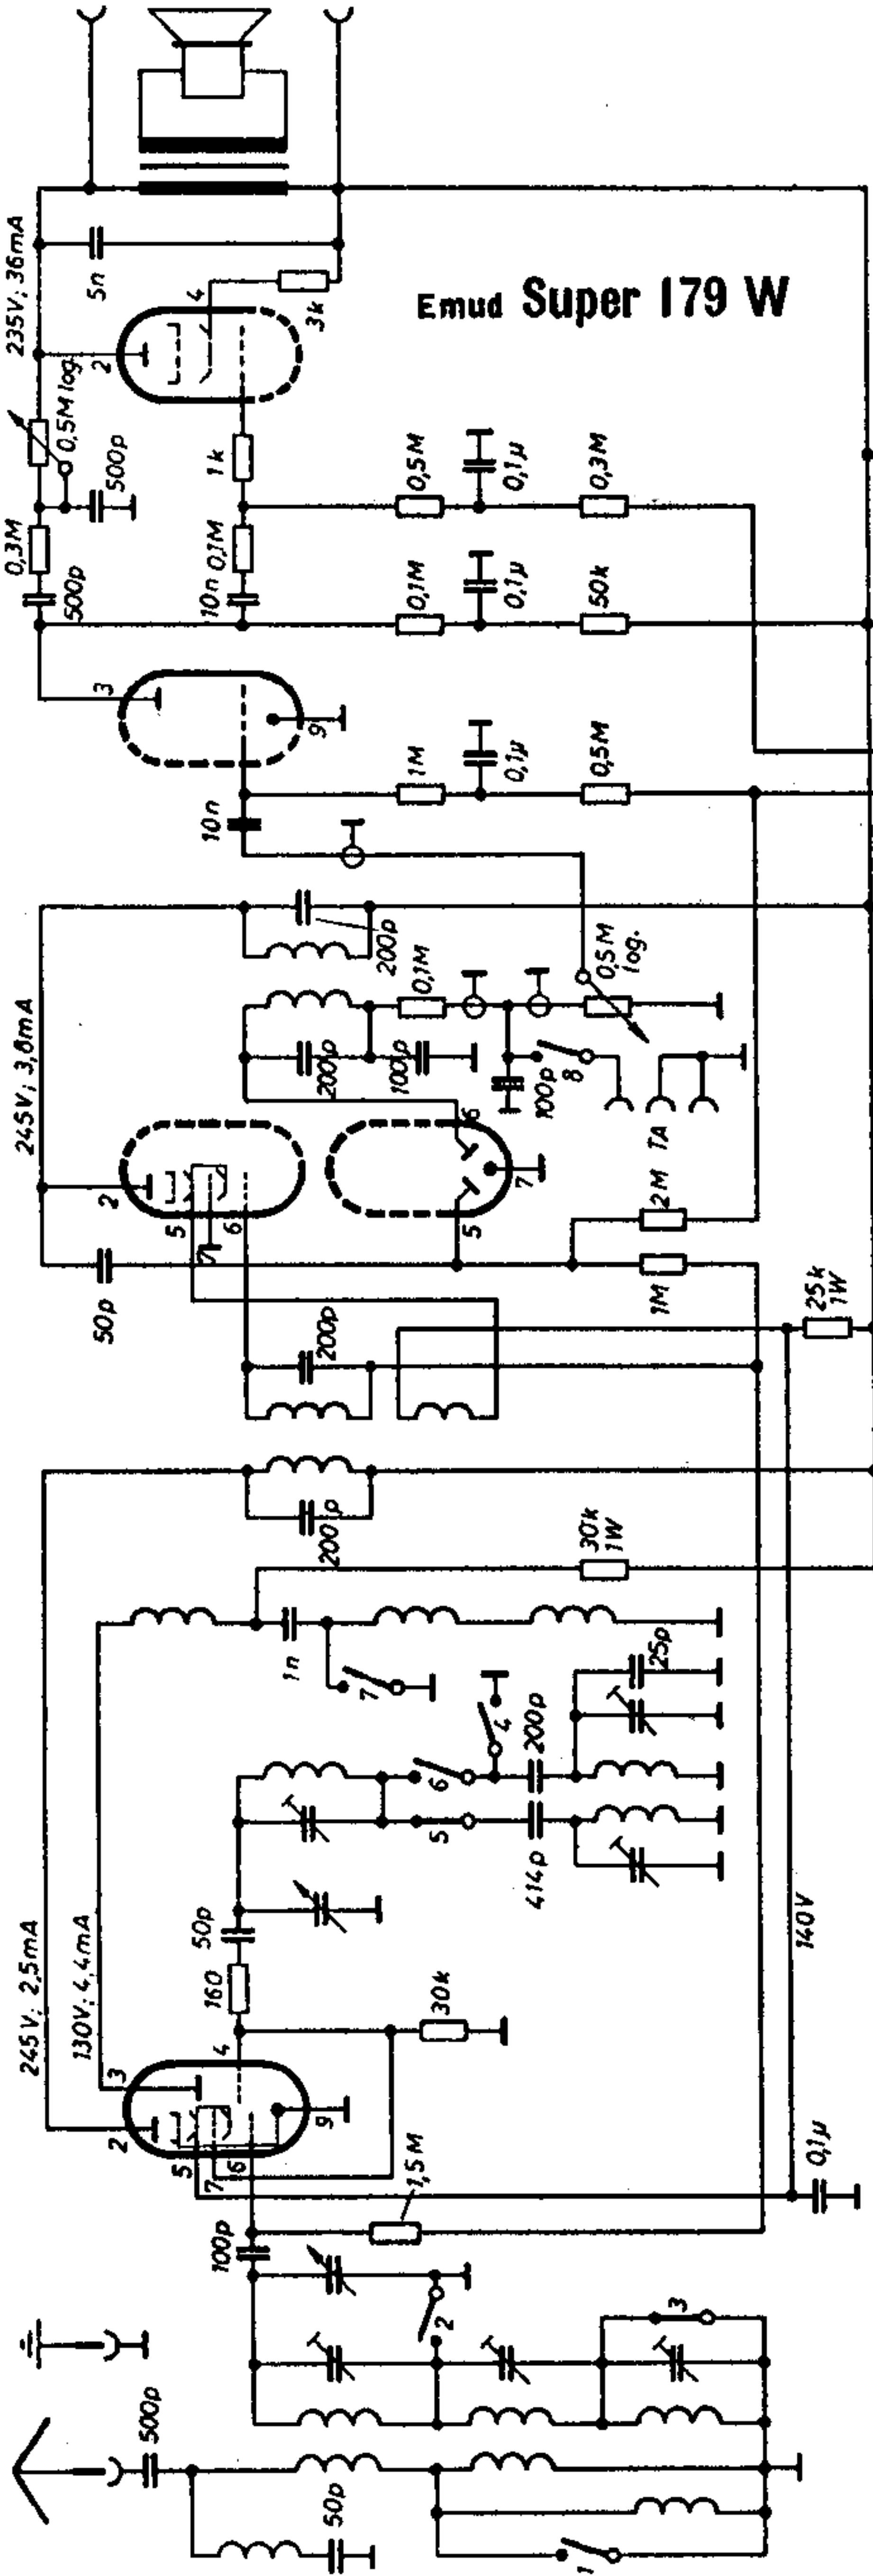

EBL71

ECH71/II

ECH71/II
EBL71

ECH71/I

Emud Super 179 W

ZF = 468 kHz

Schalter	1	2	3	4	5	6	7	8
K		X		X		X		X
M			X		X		X	
L				X		X		X
TA					X		X	

ECH71, EBL71 AZ1
Sockelschaltungen