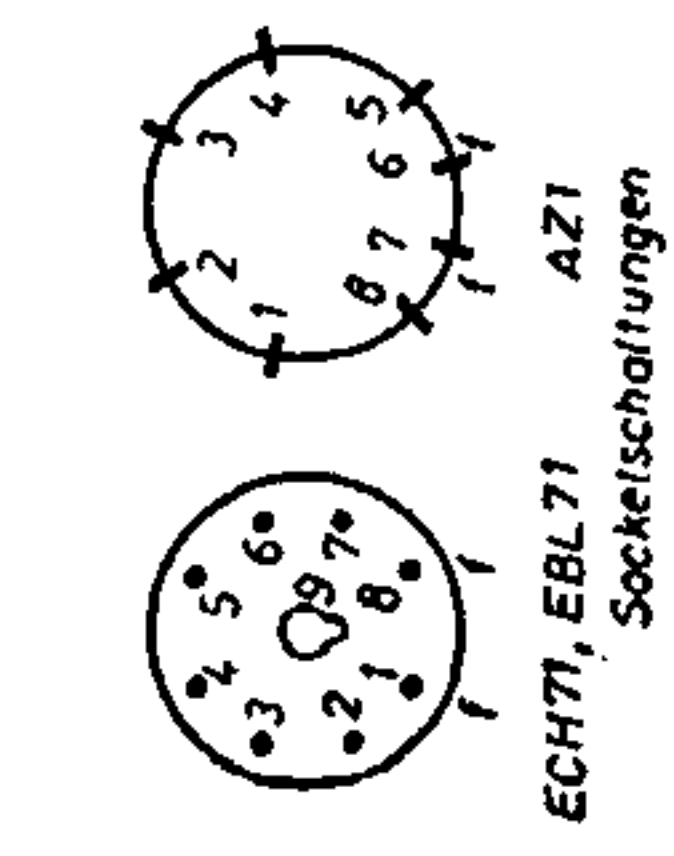

EBL71

ECH71/II

ECH71/II
EBL71

ECH71/I

Emud Super 179 W

ZF = 468 kHz

Schalter	1	2	3	4	5	6	7	8
K		X		X		X		X
M			X		X		X	
L				X		X		X
TA					X		X	

ECH71, EBL71 AZ1
Sockelschaltungen