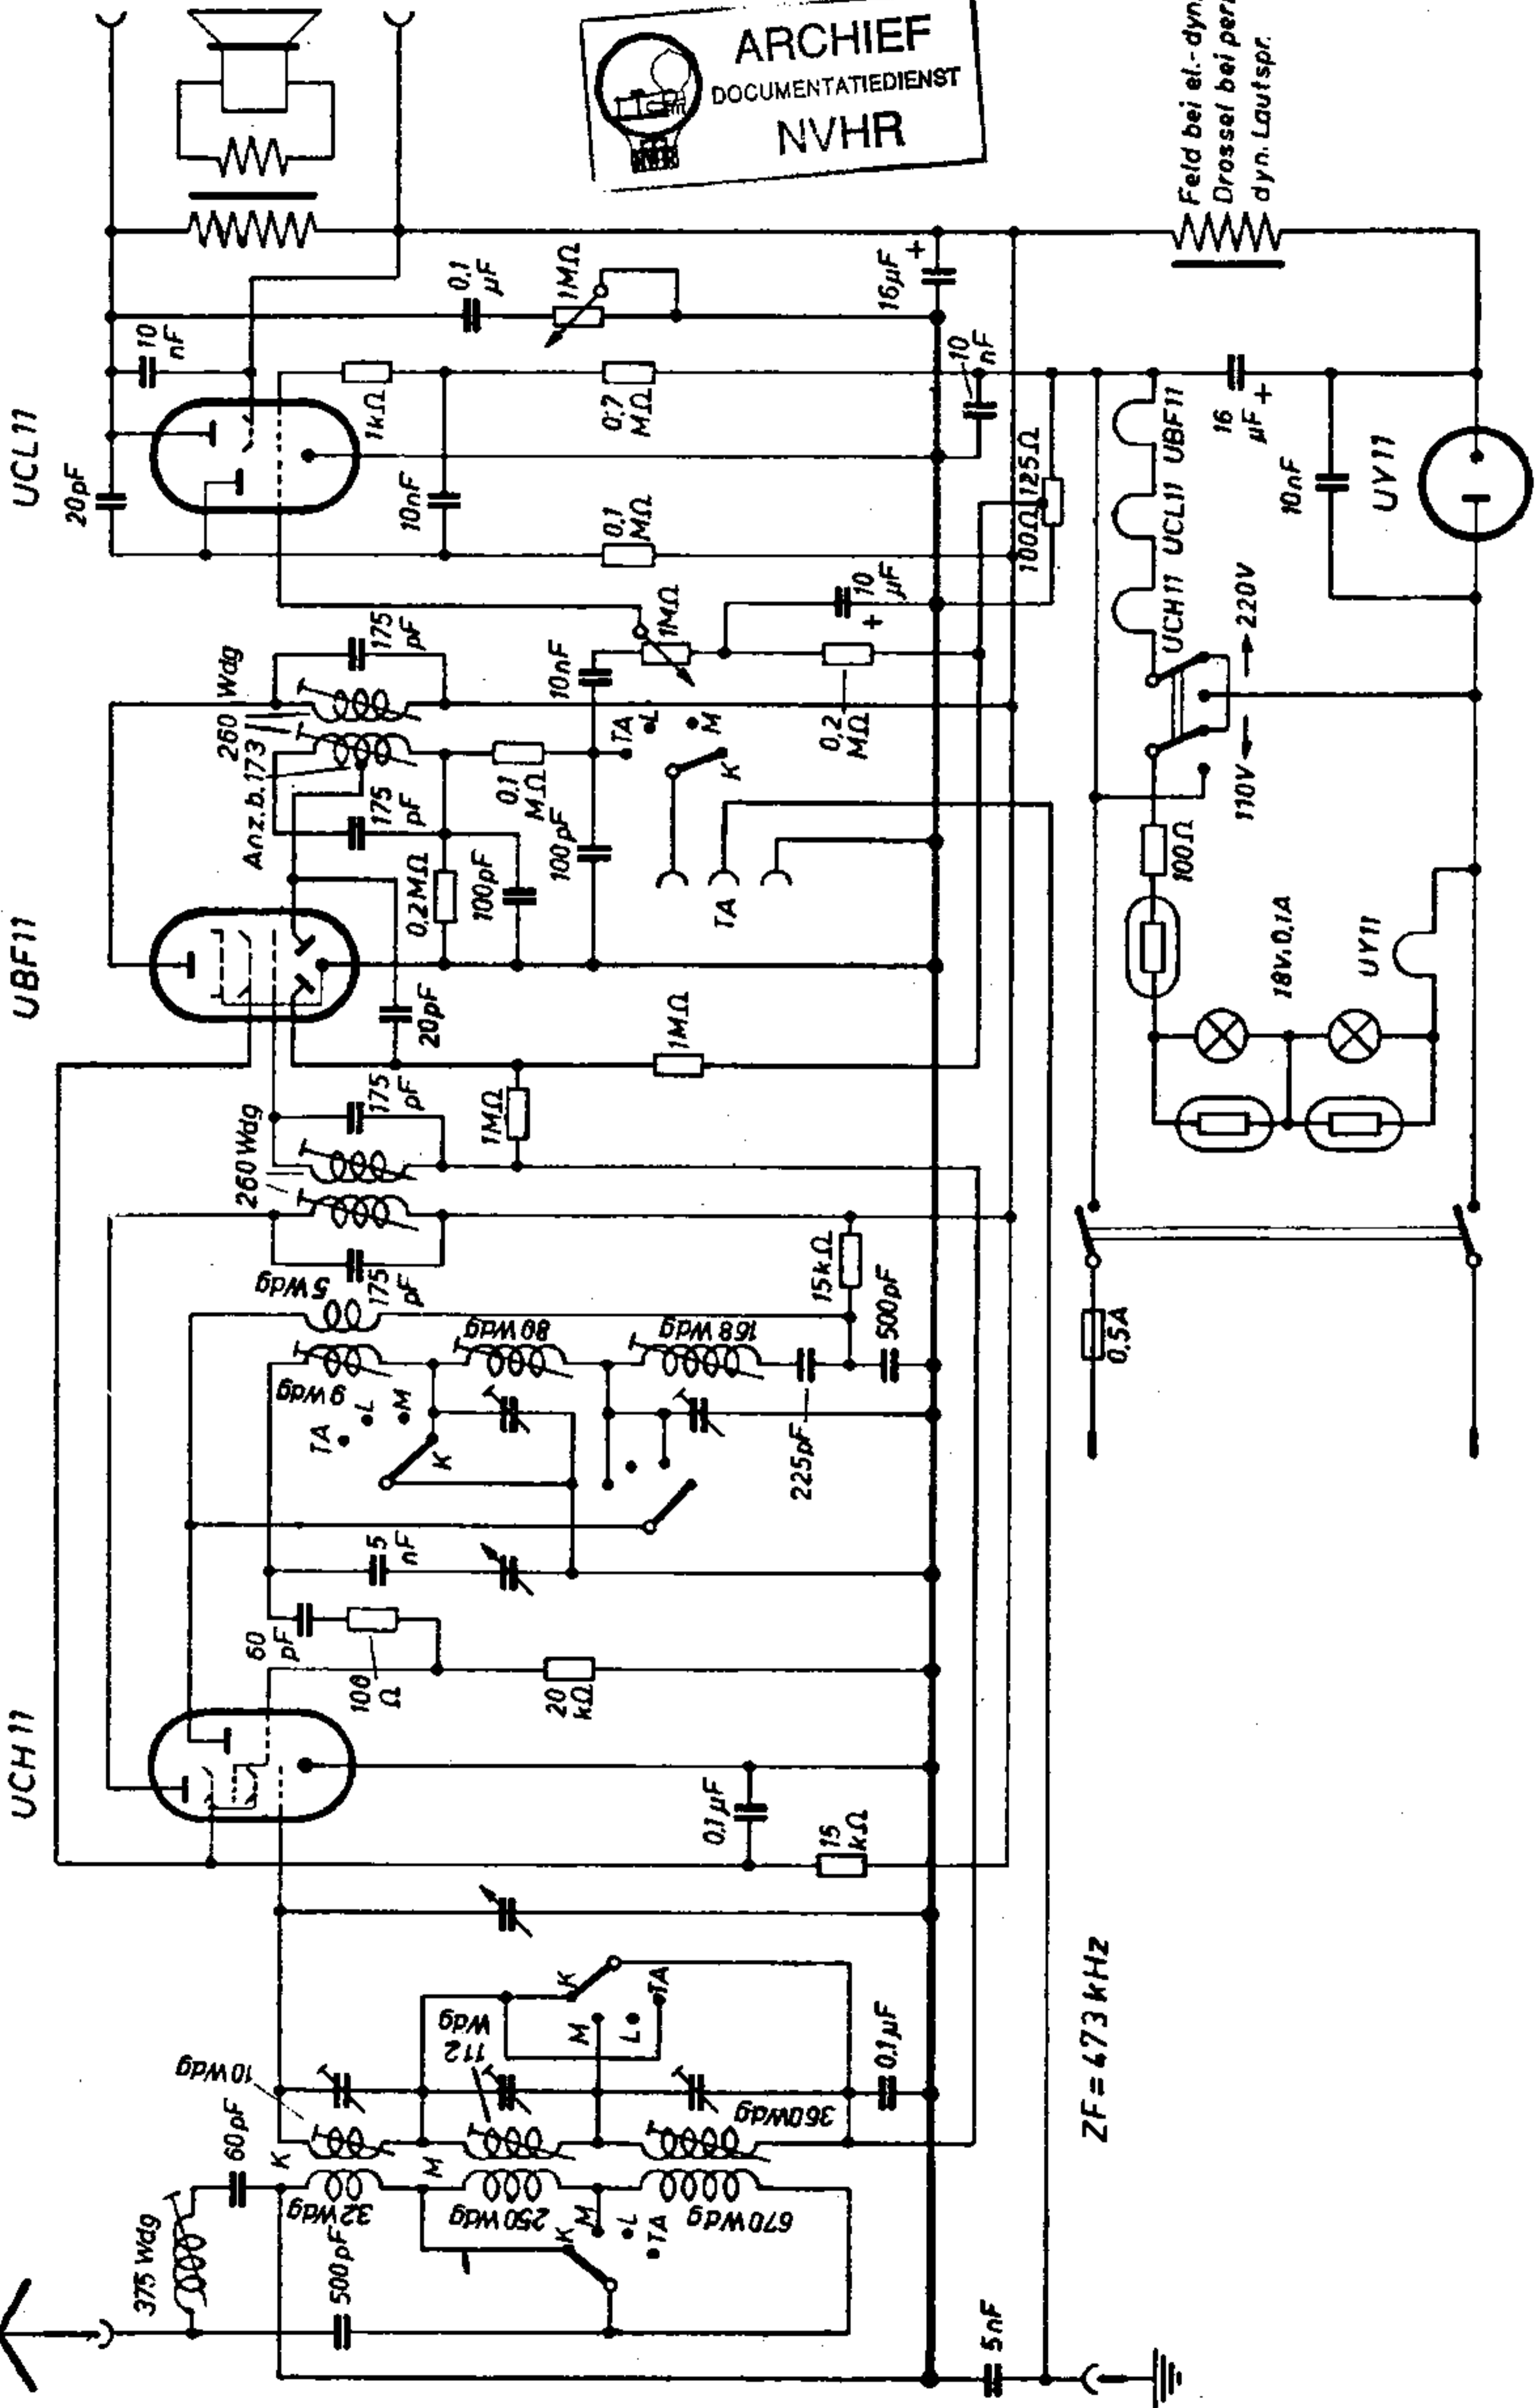

# Eltra 247 GWK

Ned. Ver. v. Historie v/d Radio

Feld bei el.-dyn. Lautspr.  
Drossel bei perm.-  
dyn. Lautspr.

ZF = 473 kHz