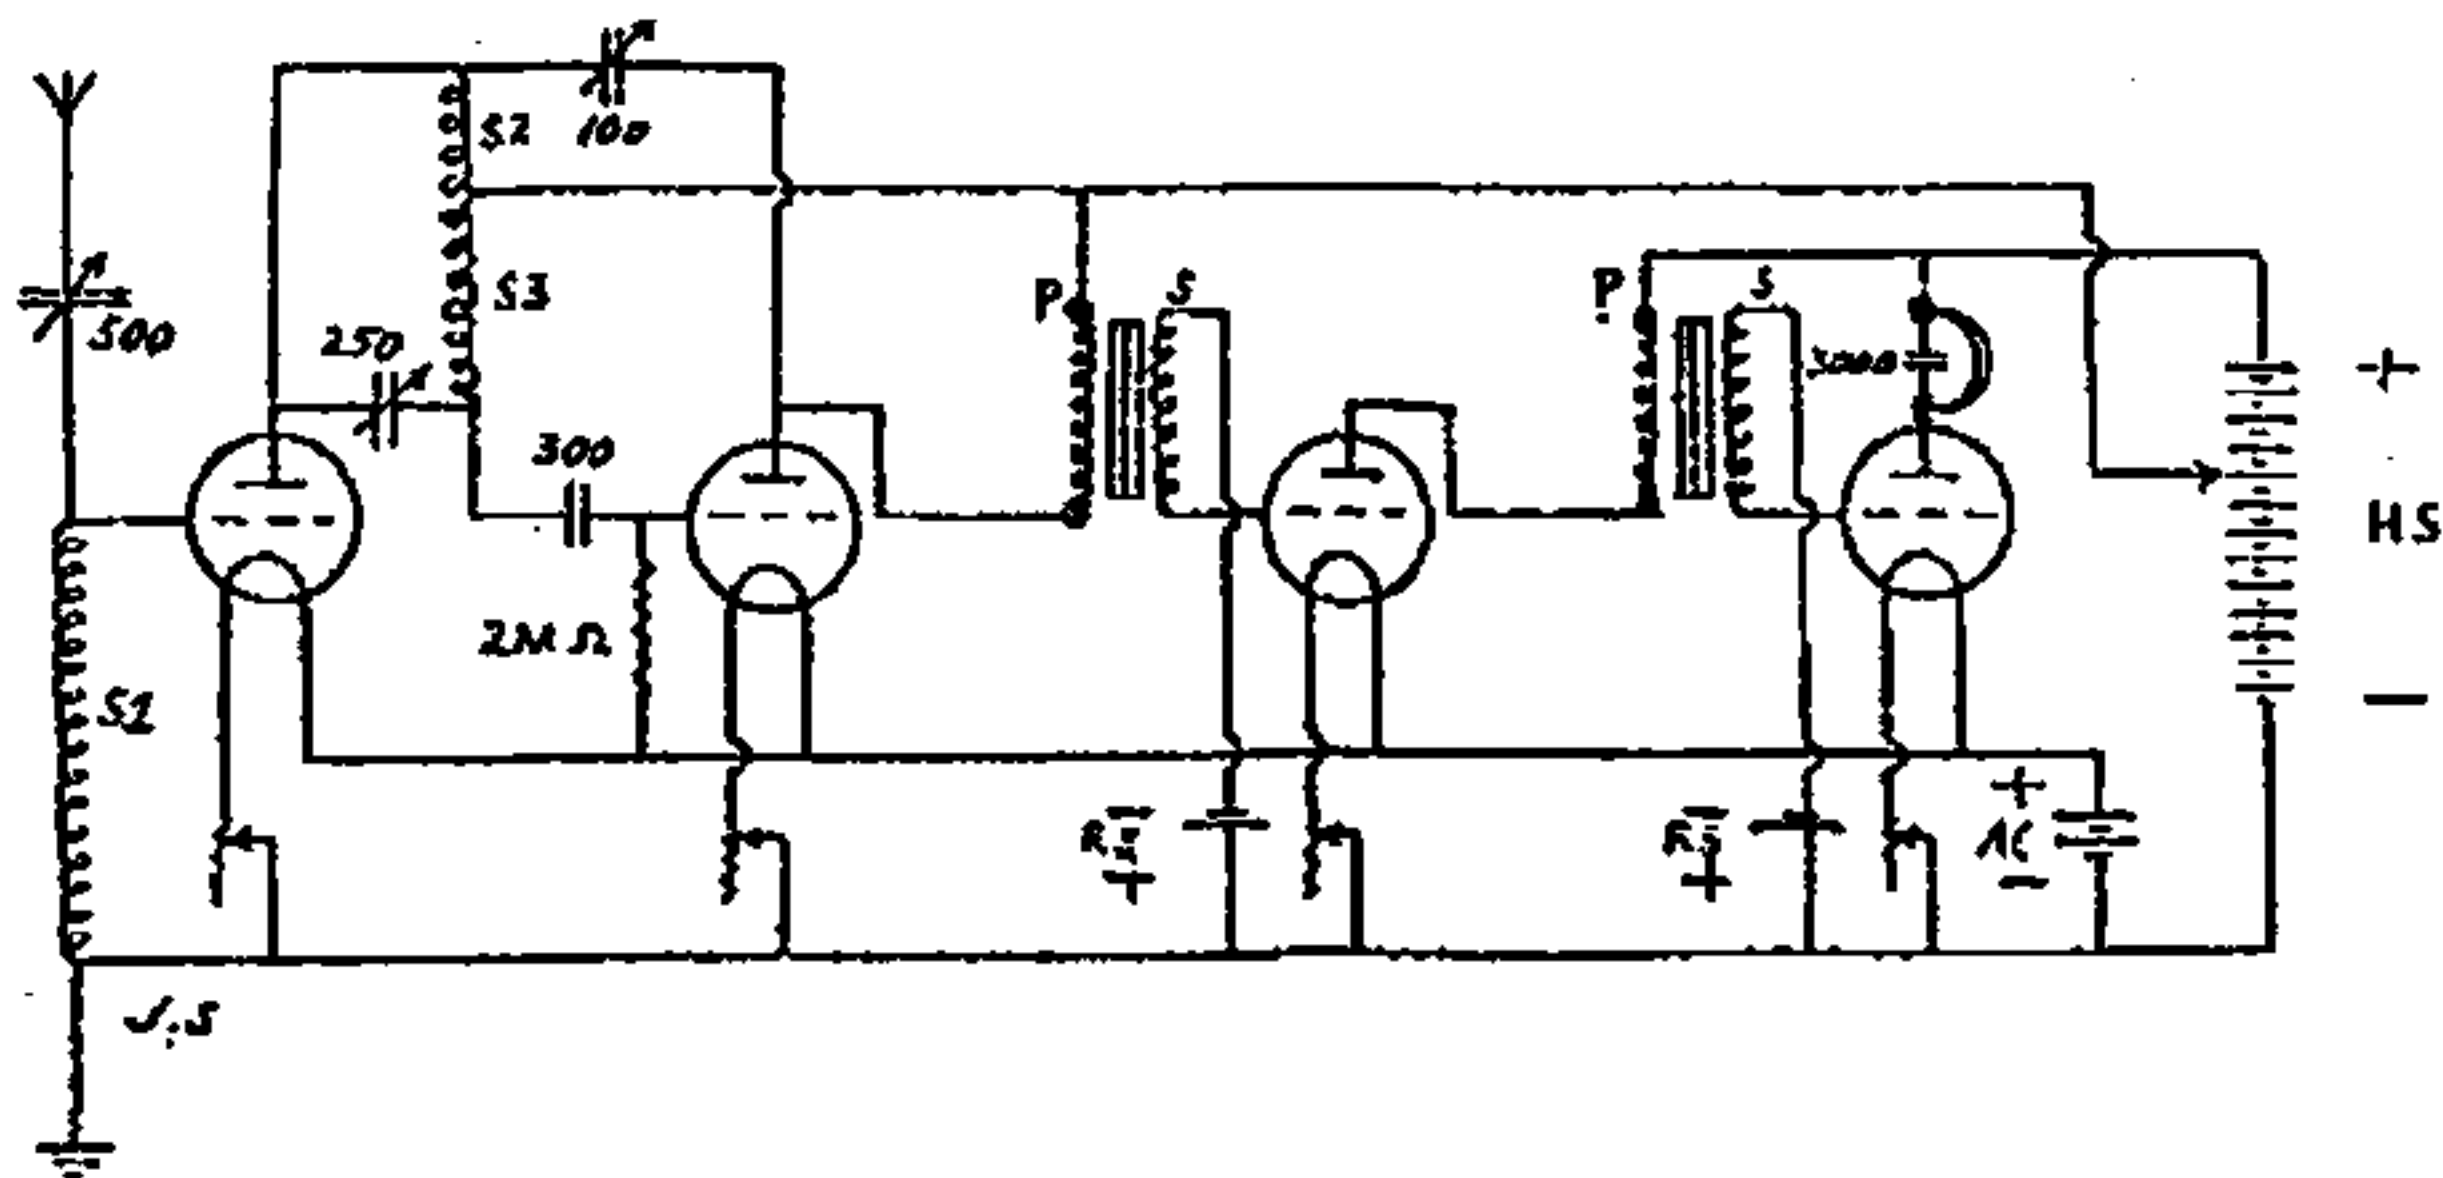

ONTVANGER MET VASTE HONINGRAATSPOELEN

Schema Capasupra

spoelen voor middengolf   S1   75
                                      S2   35
                                      S3   75

Terugkoppeling door middel van variabele condensator van 100 pf.
Bij niet genereren de verbindingen van spoel S2 omwisselen.
Spoel S1 aan de ene kant van de frontplaat, bij antenne- en aarde-
ingang. S2 en S3 aan de andere kant met onderlinge afstand van 3 cm.

Ned. Ver. v. Historie v/d Radio

Schakelschema Capasupra 4-lamps ontvanger.