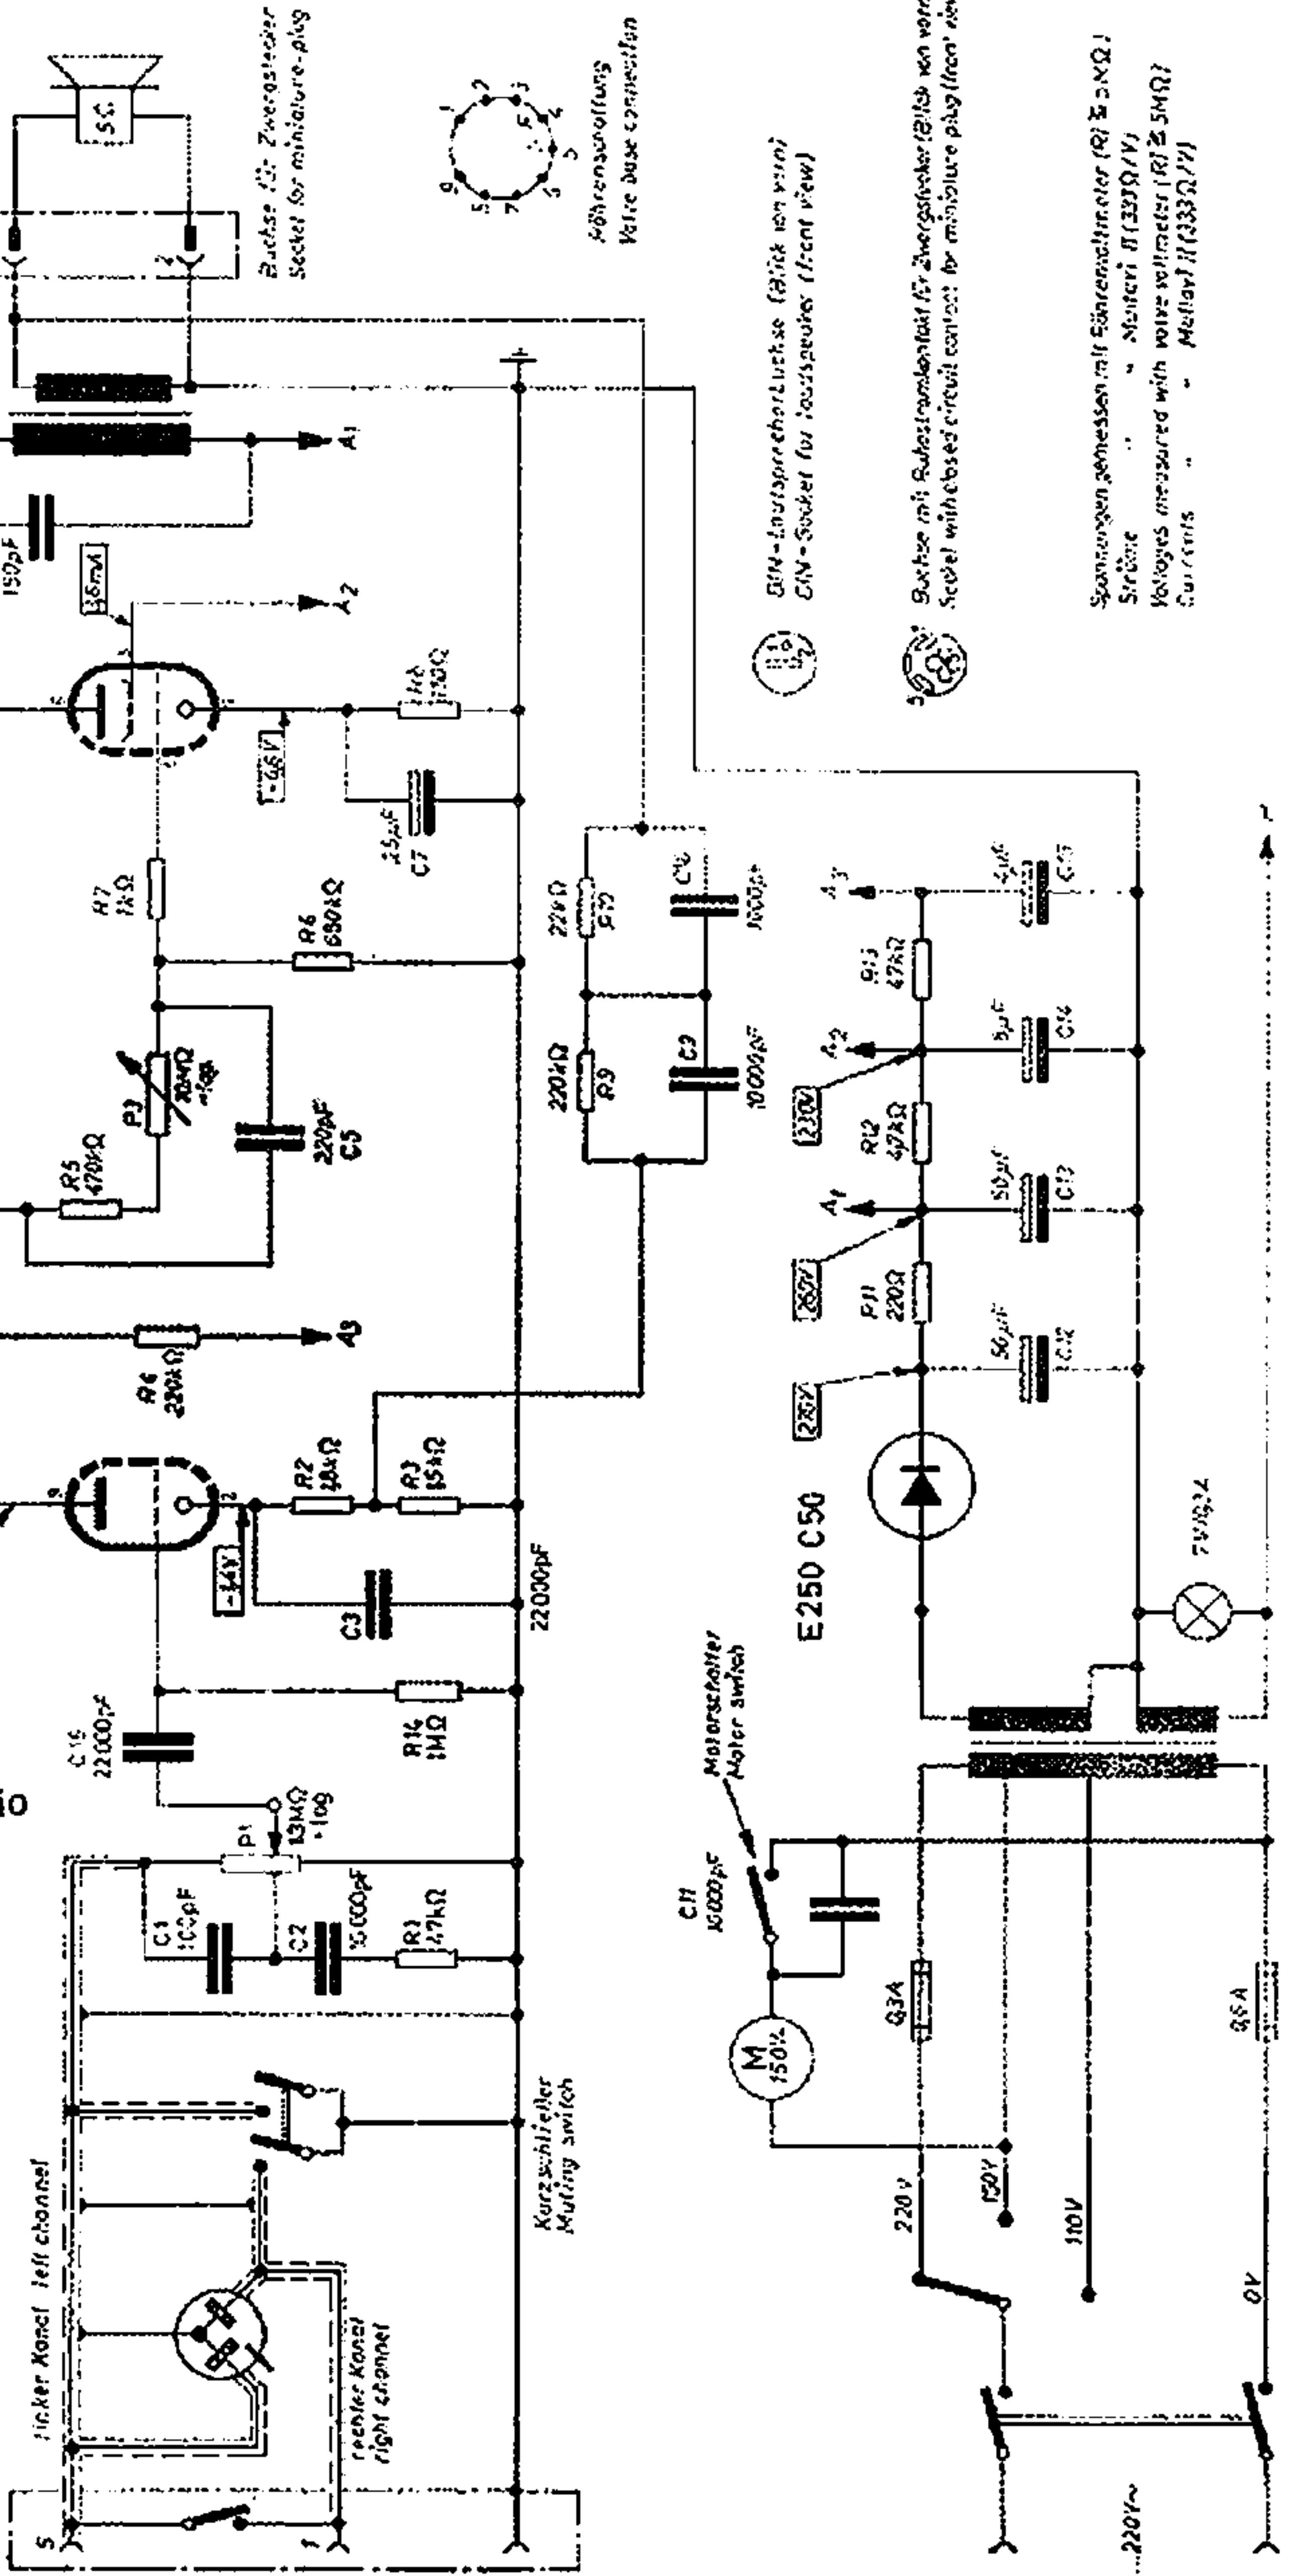

ECL 86

Historie v/d Radio

CHIEF
STATIEDIENST
VHR

Stereo Kristall System
Stereo Crystal Pick-up Cartridge
CDS 620

linker Kanal left channel

rechter Kanal right channel

Kurzschleifer
Muting switch

Motor switch
Motor switch

Buchse für Zwergspeker
Socket for miniature plug

6AV6-Grundriss
6AV6 base connections

6AV6-Grundrissbuchse (Rückansicht)
6AV6-socket for miniature plug (rear view)

Buchse mit Substratkontakt für Zwergspeker (Blick von vorn)
Socket with leaded circuit contact for miniature plug (front view)

Spannungen gemessen mit Föhrenmultimeter (R) $\approx 5M\Omega$
Strome " " Multimeter (R) $\approx 5M\Omega$
Voltages measured with voltmeter (R) $\approx 5M\Omega$
Currents " " Milliammeter (R) $\approx 5M\Omega$