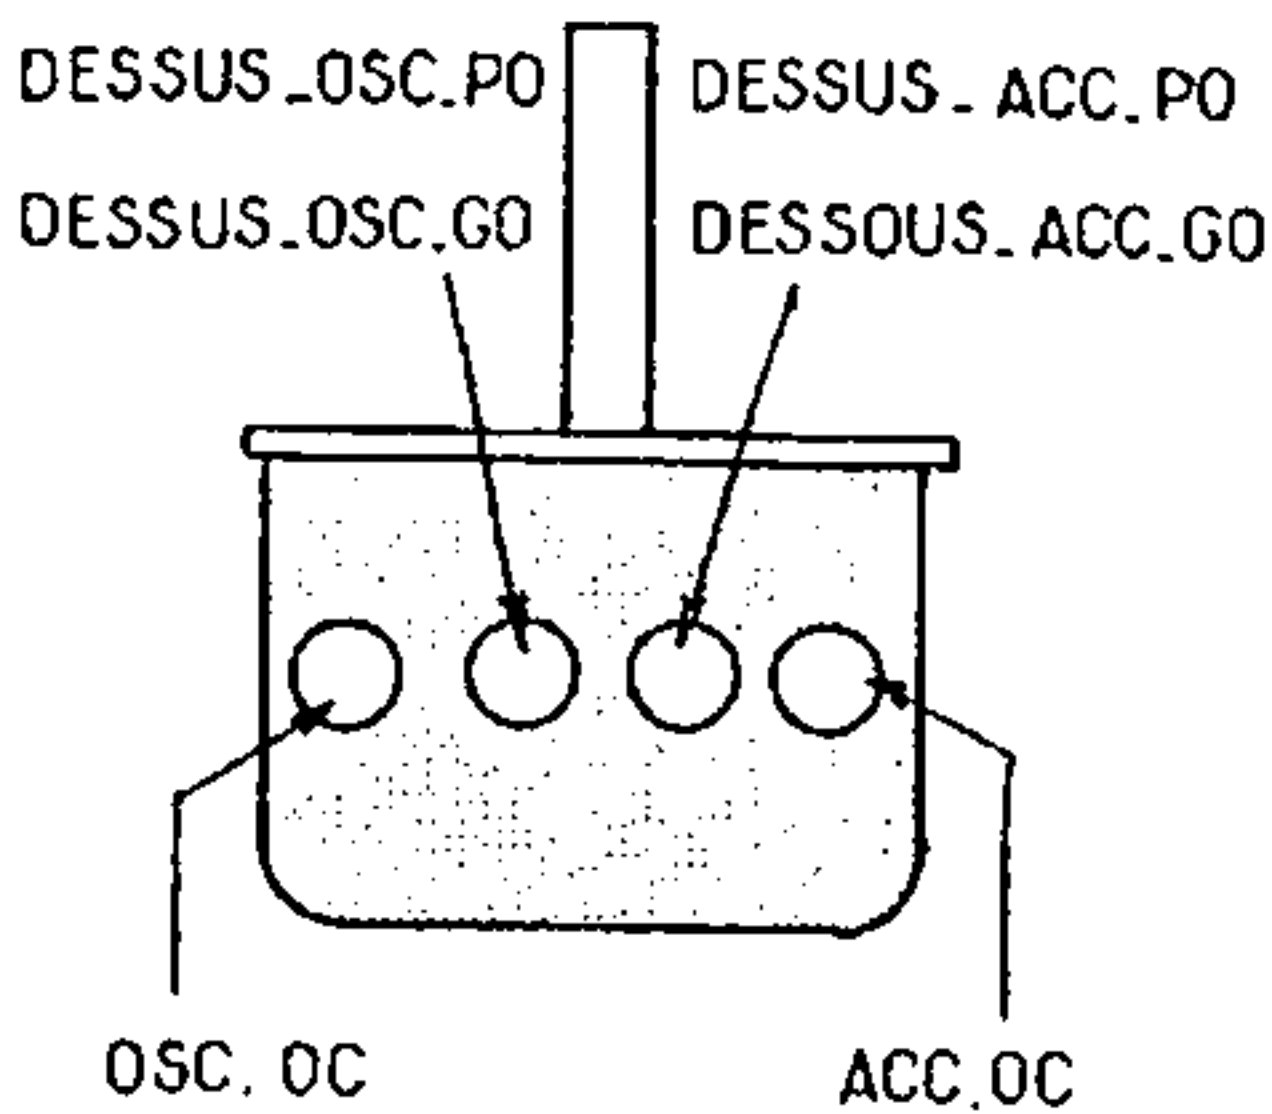

35W4

50B5

12AT6

12BA6

12BE6

CONSTRUCTEUR
CRISTAL-GRANDIN/ORA

MODELES
CRISTALETTE 502/BIJOU 501

ANNEE
1950

Met dank aan Leo Smits

CONSTRUCTEUR	MODÈLE	ANNEE
ORA	BIJOU 501	1950

VUE DE DESSUS

VUE 3/4 AVANT

BLOC ECO 4 G.

VUE ARRIÈRE