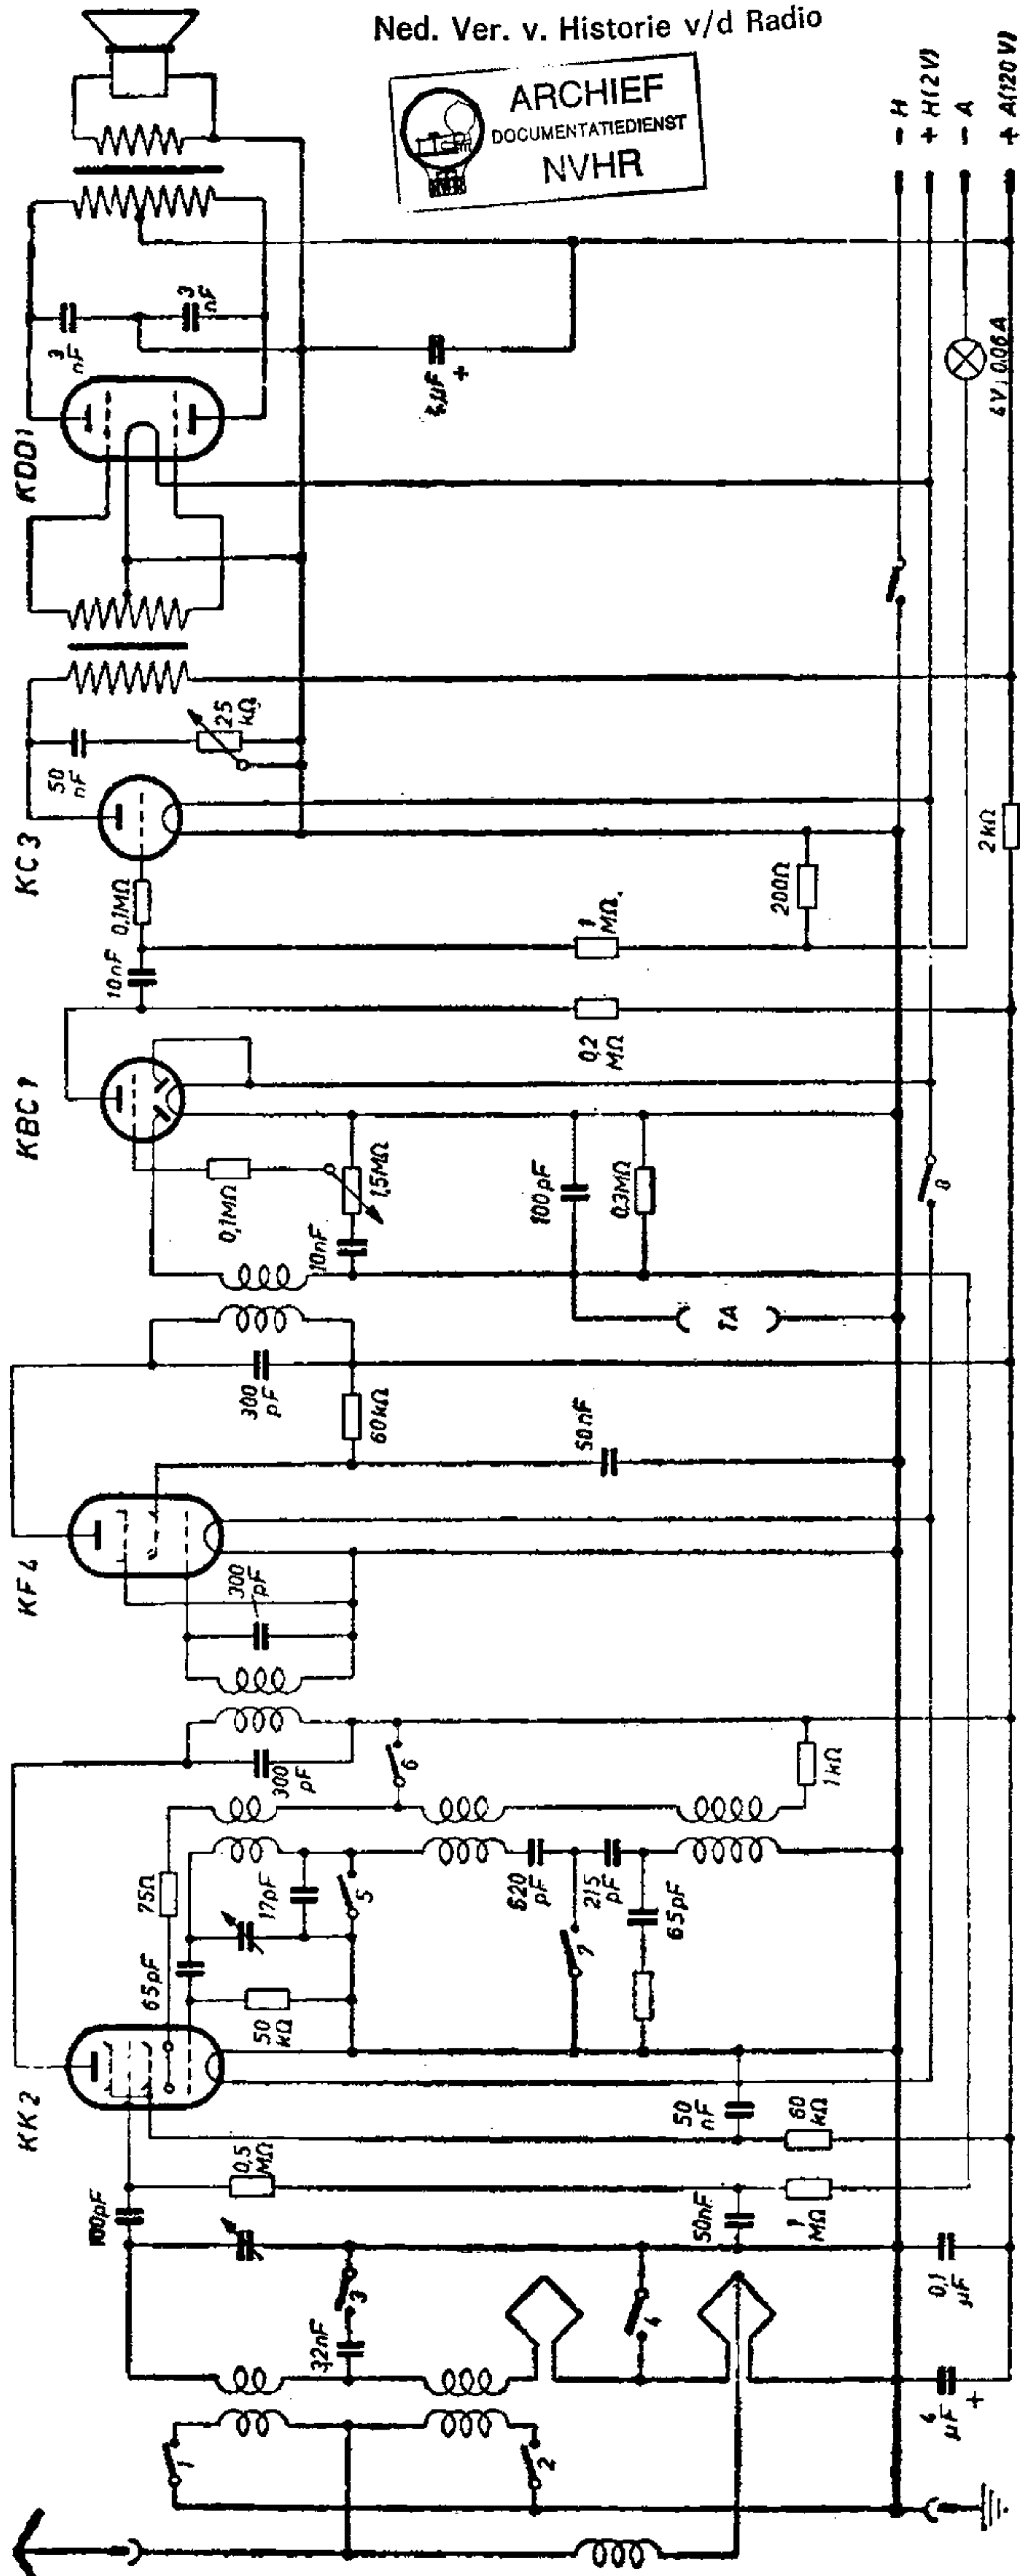

Braun BSK 239 D

Ned. Ver. v. Historie v/d Radio

Schalter	1	2	3	4	5	6	7	8
Kurz								
Mittel								
Lang								
TA								

ZF = 488 kHz