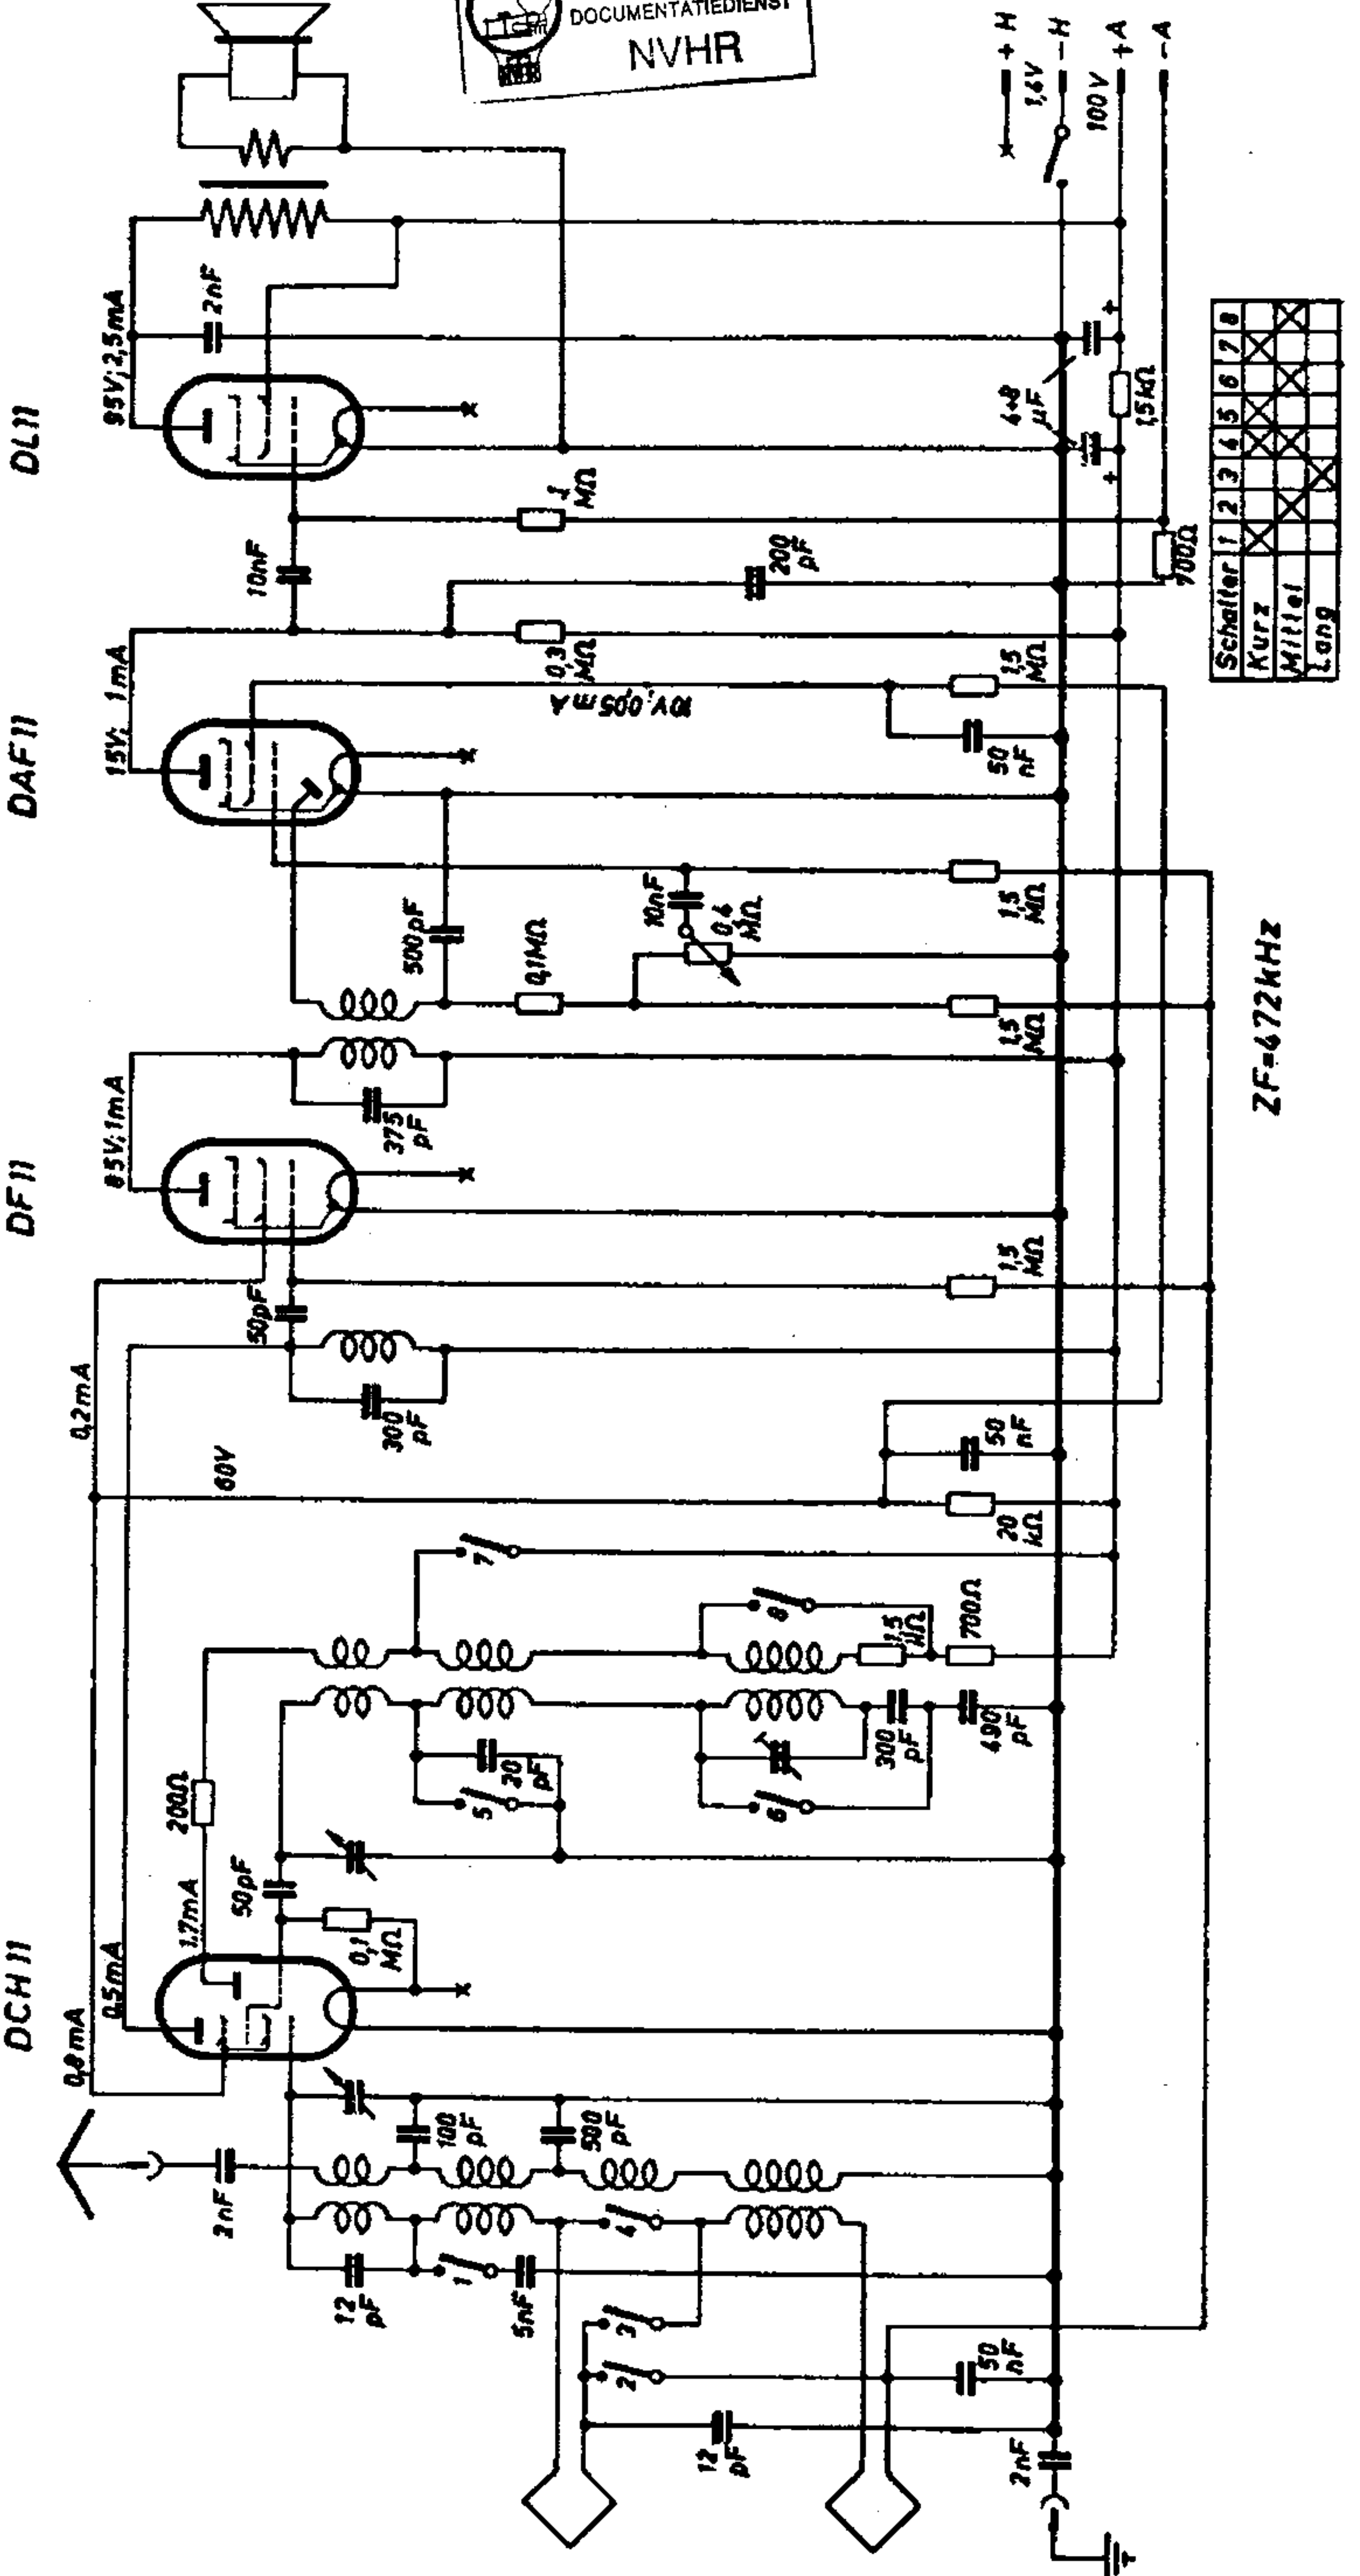

Braun 449 D und BSK 441

Ned. Ver. v. Historie v/d Radio

Schalter	1	2	3	4	5	6	7	8
Kurz								
Mittel								
Lang								

ZF=672kHz