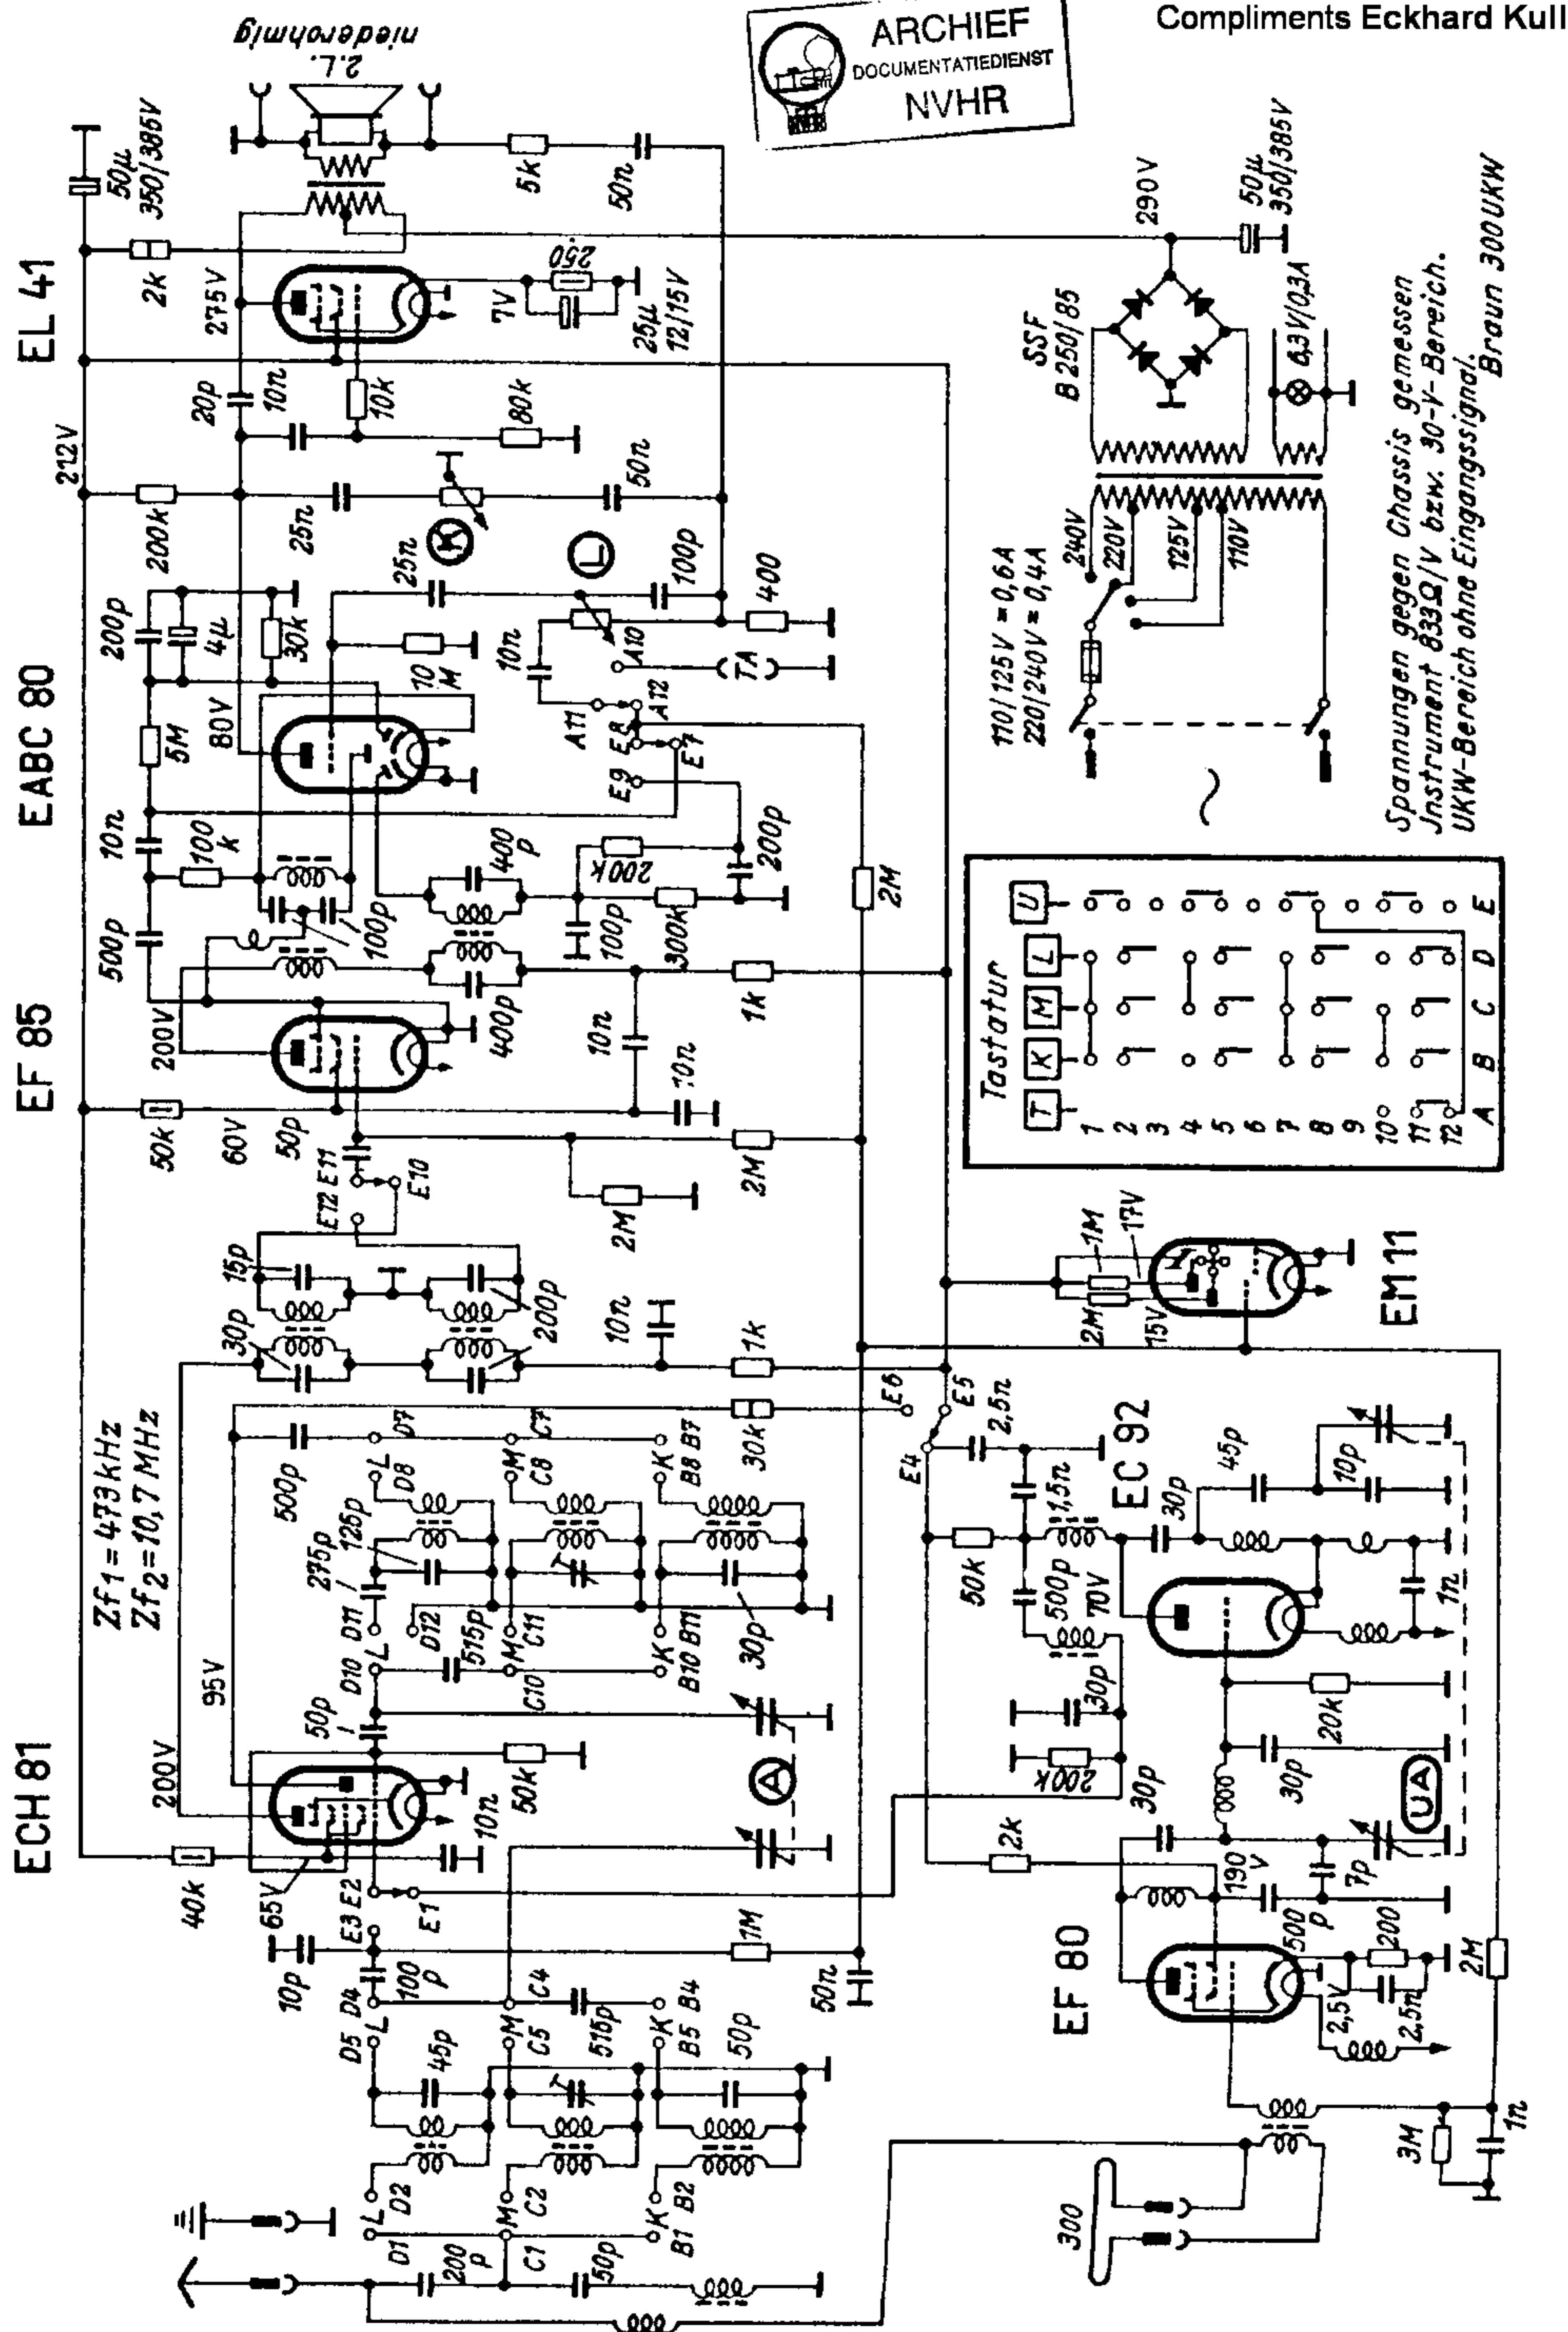

19. Braun 300 UKW

ARCHIEF  
DOCUMENTATIEDIENST  
NVHR

Compliments Eckhard Kull

Spannungen gegen Chassis gemessen  
Instrument 833Ω/V bzw. 30-V-Bereich.  
UKW-Bereich ohne Eingangssignal.  
Braun 300UKW