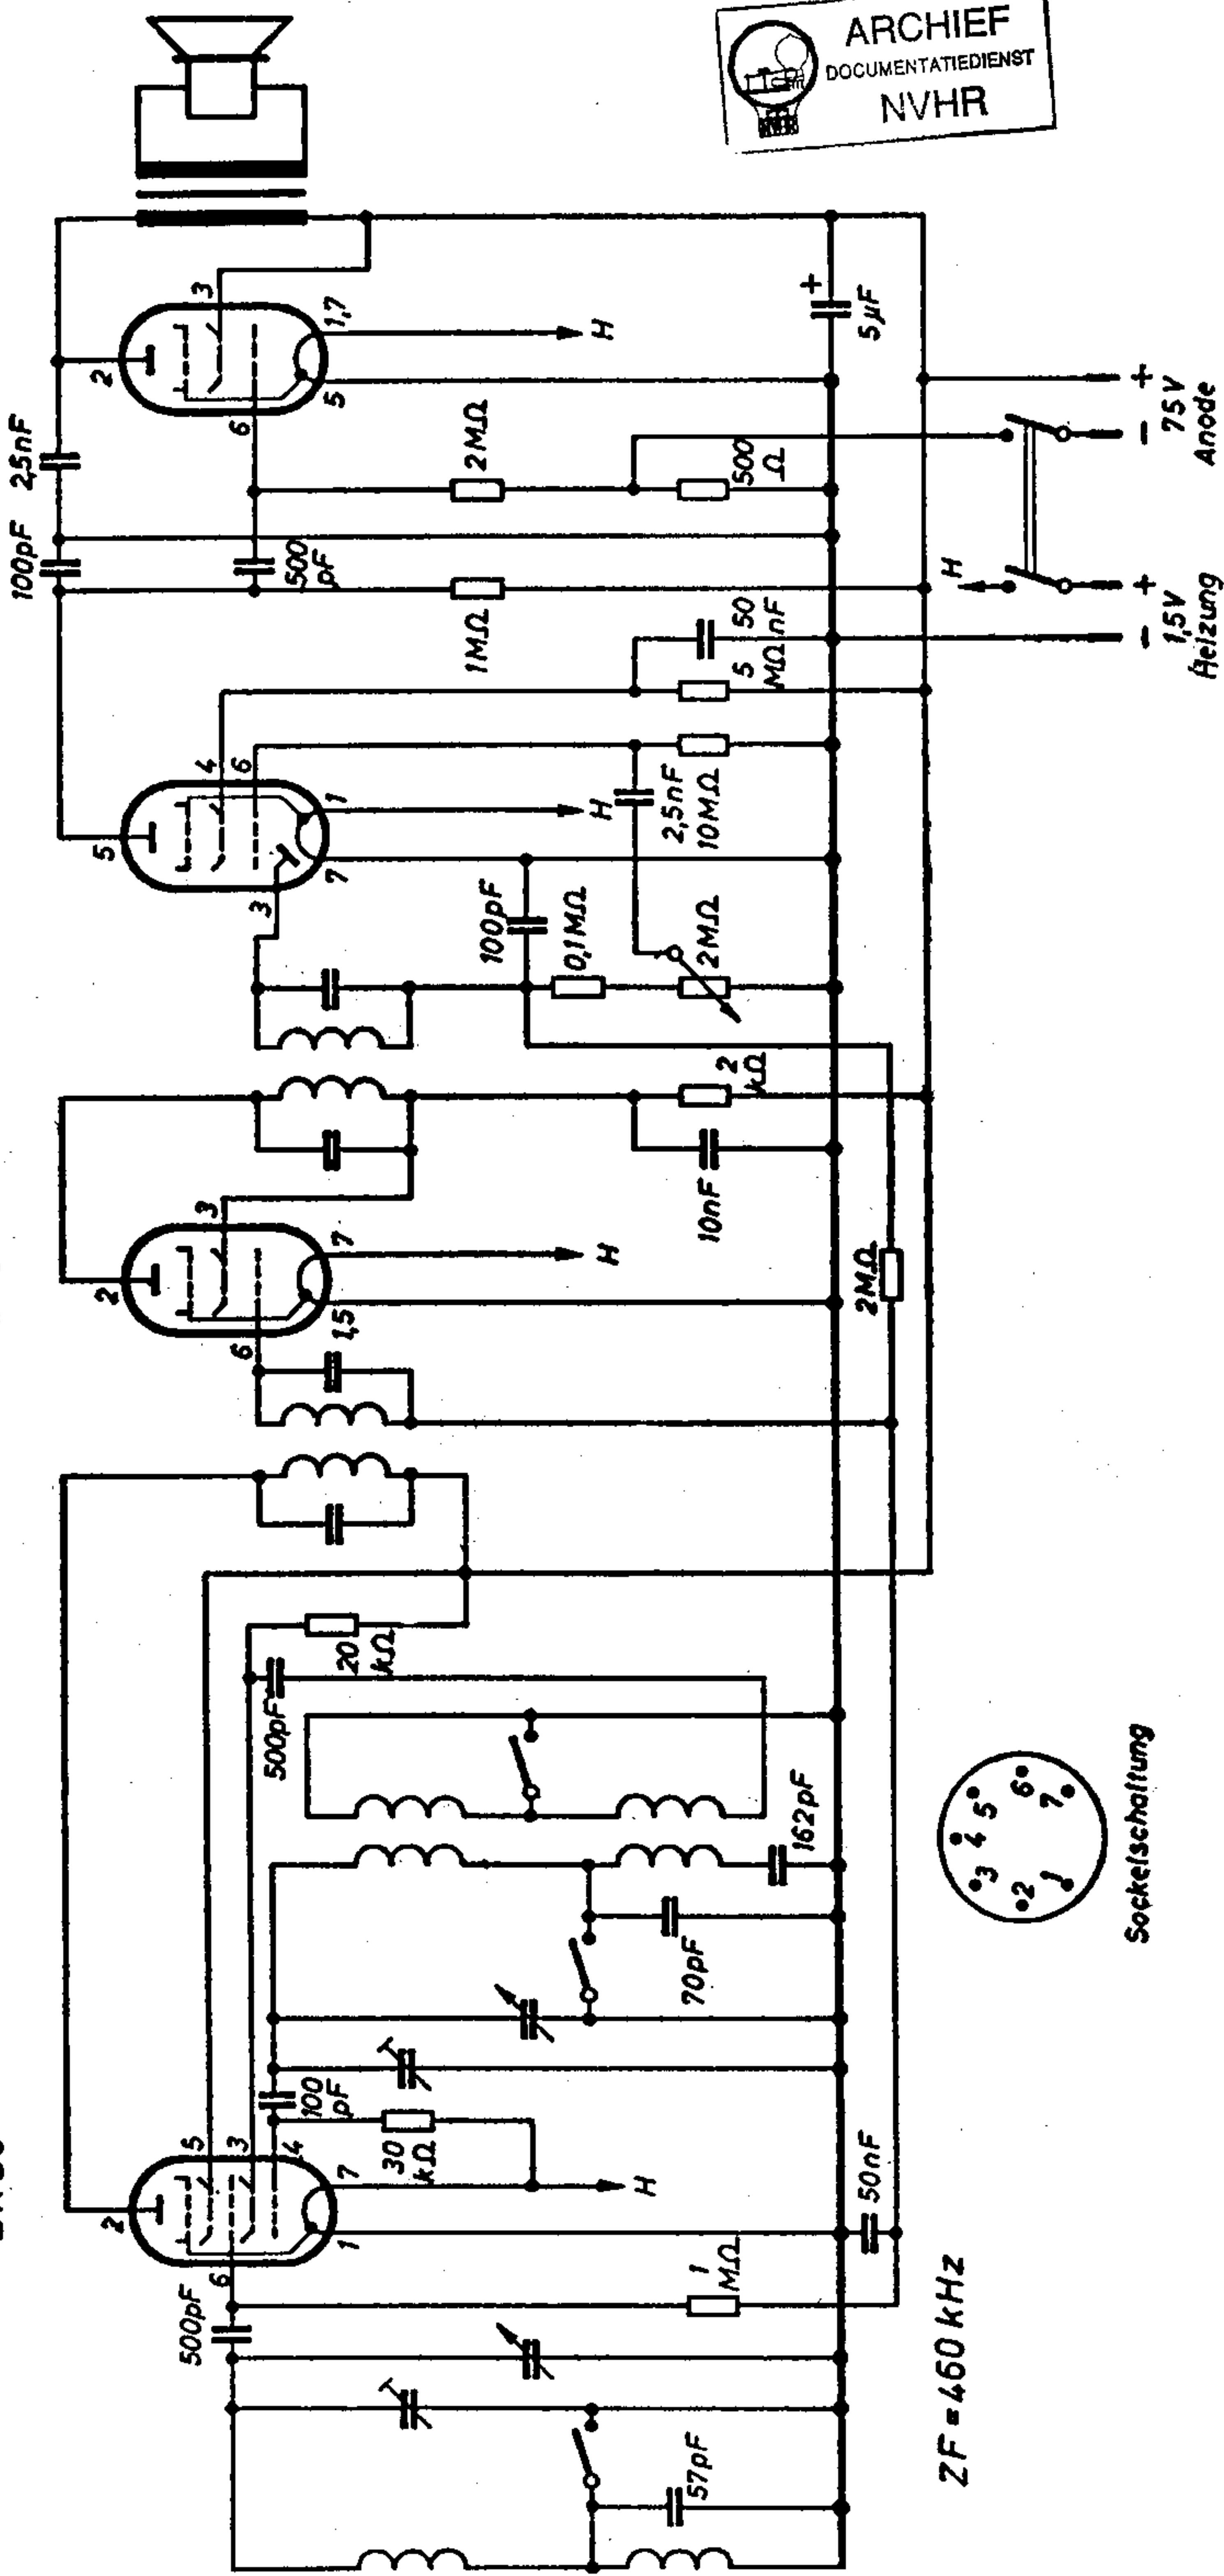

DL96

DAF96

DF96

DK96

ZF = 460 kHz

Sockelschaltung