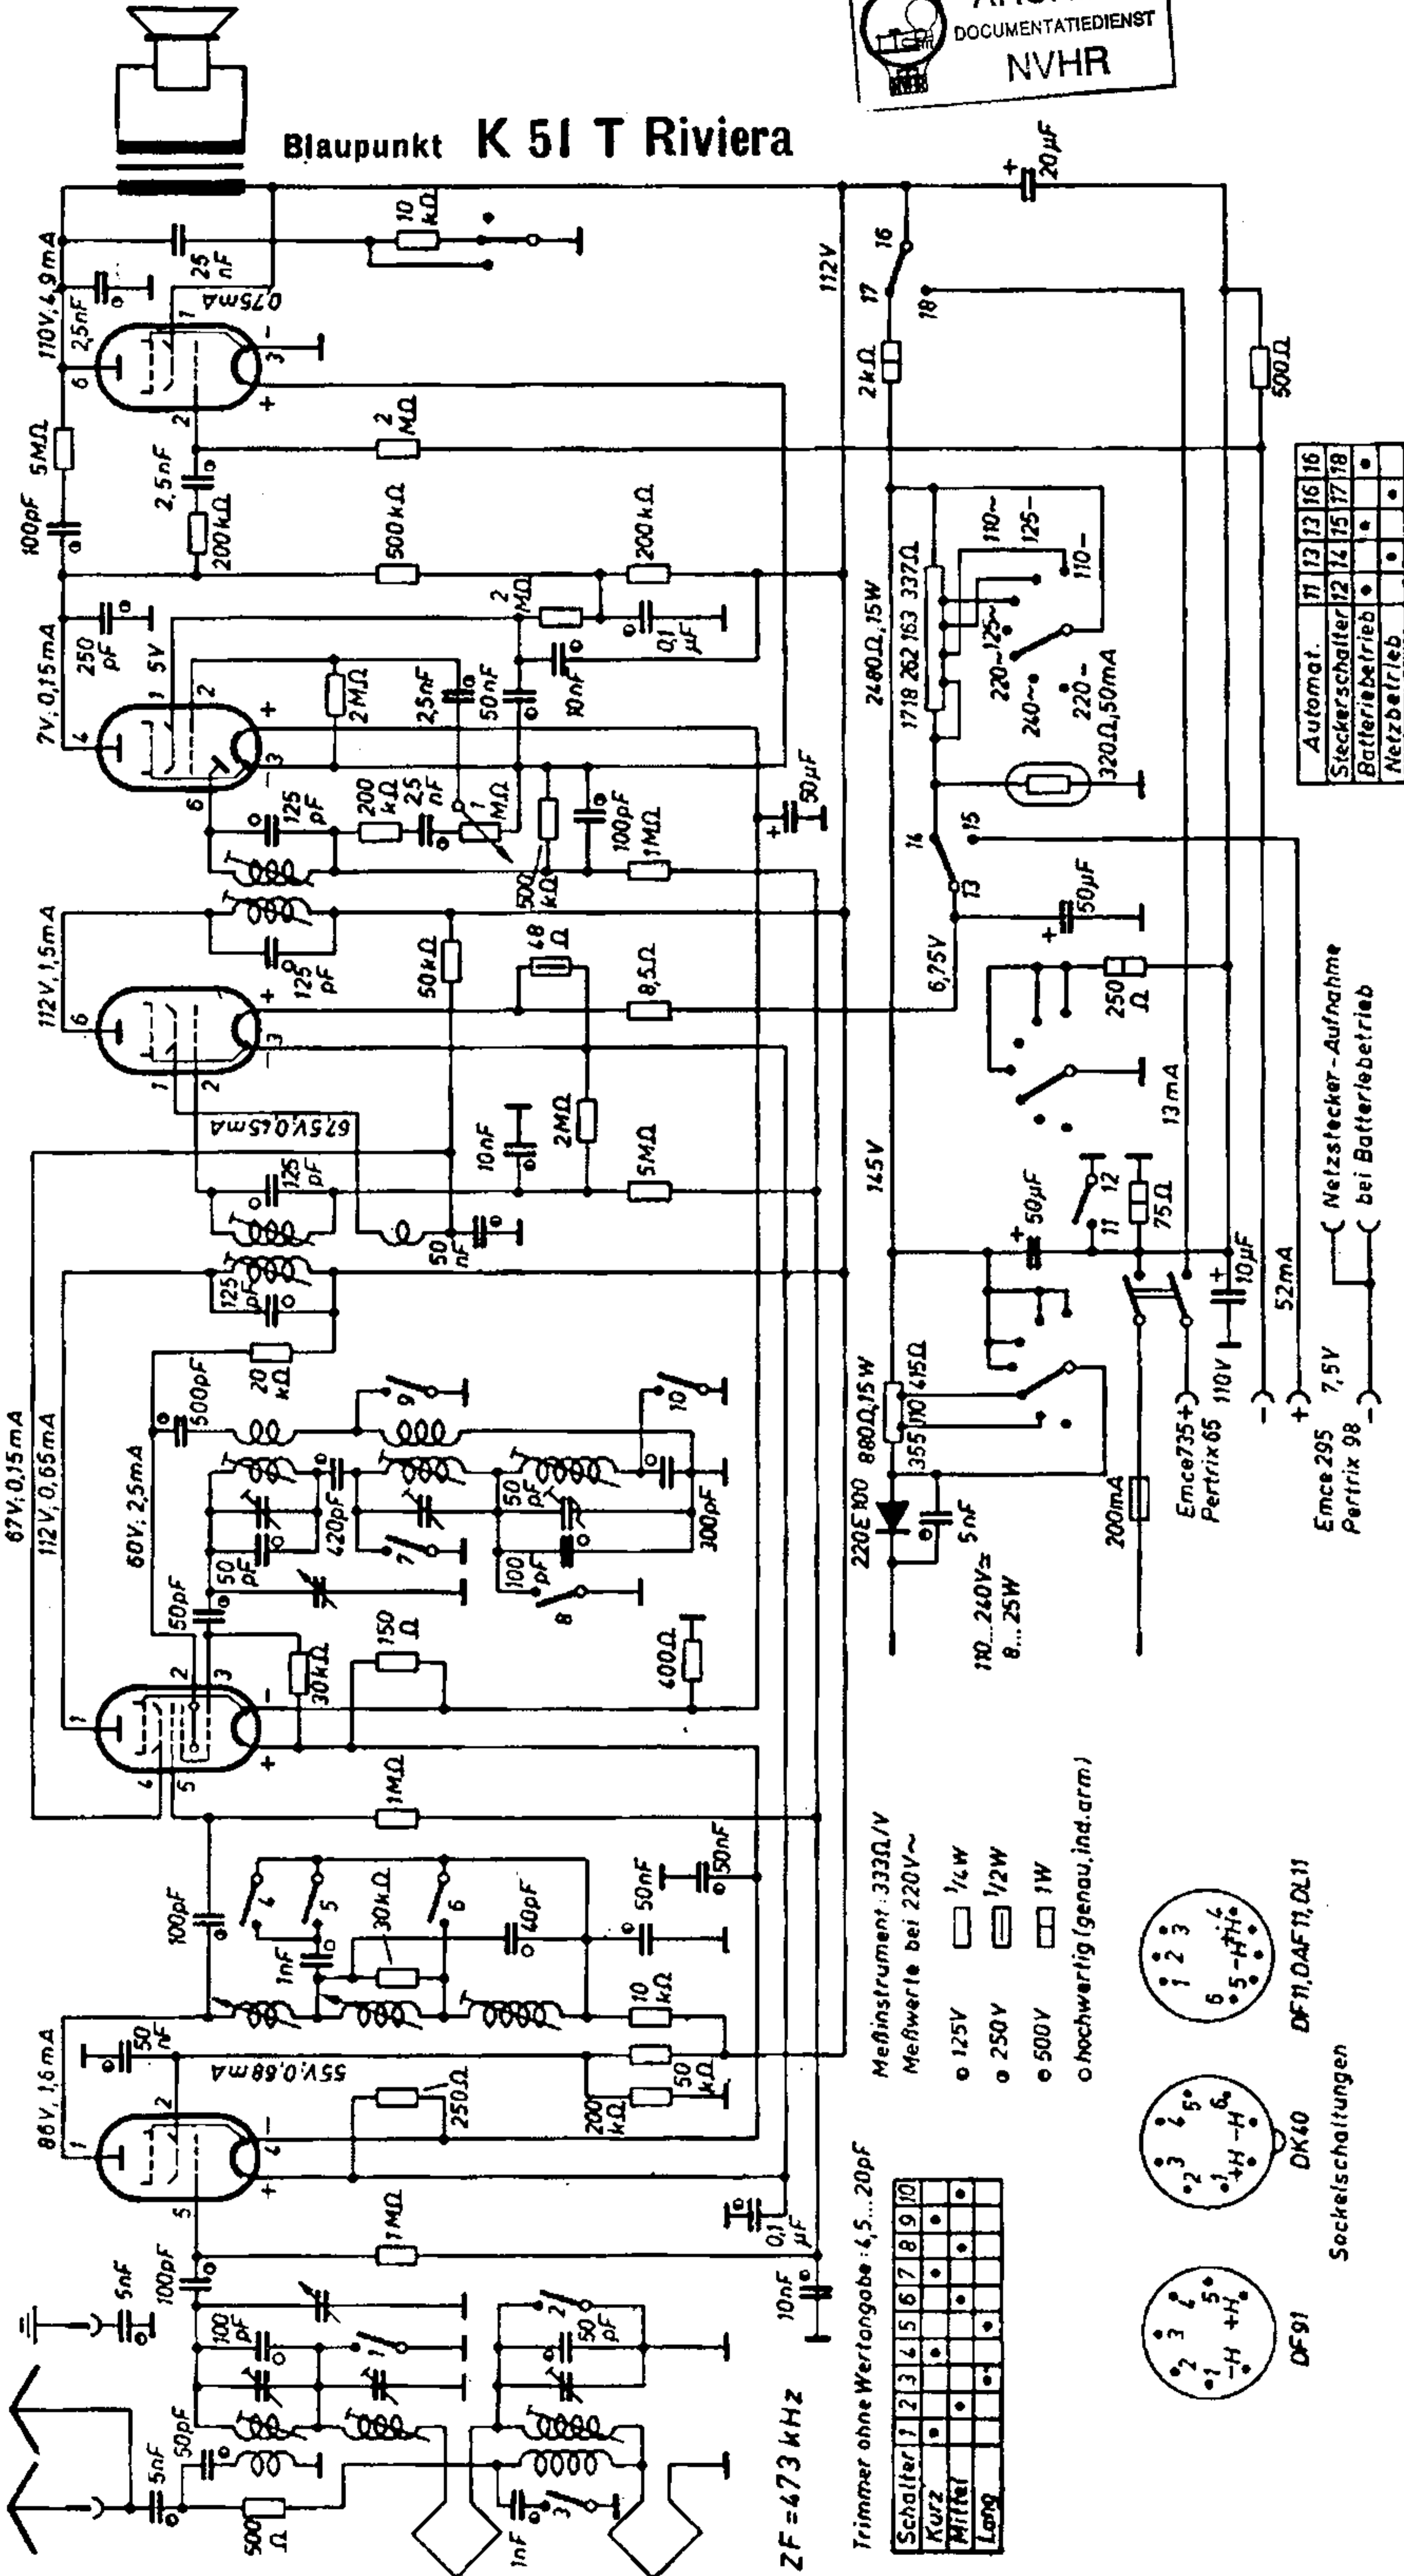

Blaupunkt K 51 T Riviera

DL11

DAF11

DF11

DK40

DF91

Messinstrument: 333Ω/V
 Meßwerte bei 220V~
 ○ 125V □ 1/4W
 ○ 250V □ 1/2W
 ○ 500V □ 1W
 ○ hochwertig (genau, ind. arm)

Trimmer ohne Wertangabe: 4,5...20pF