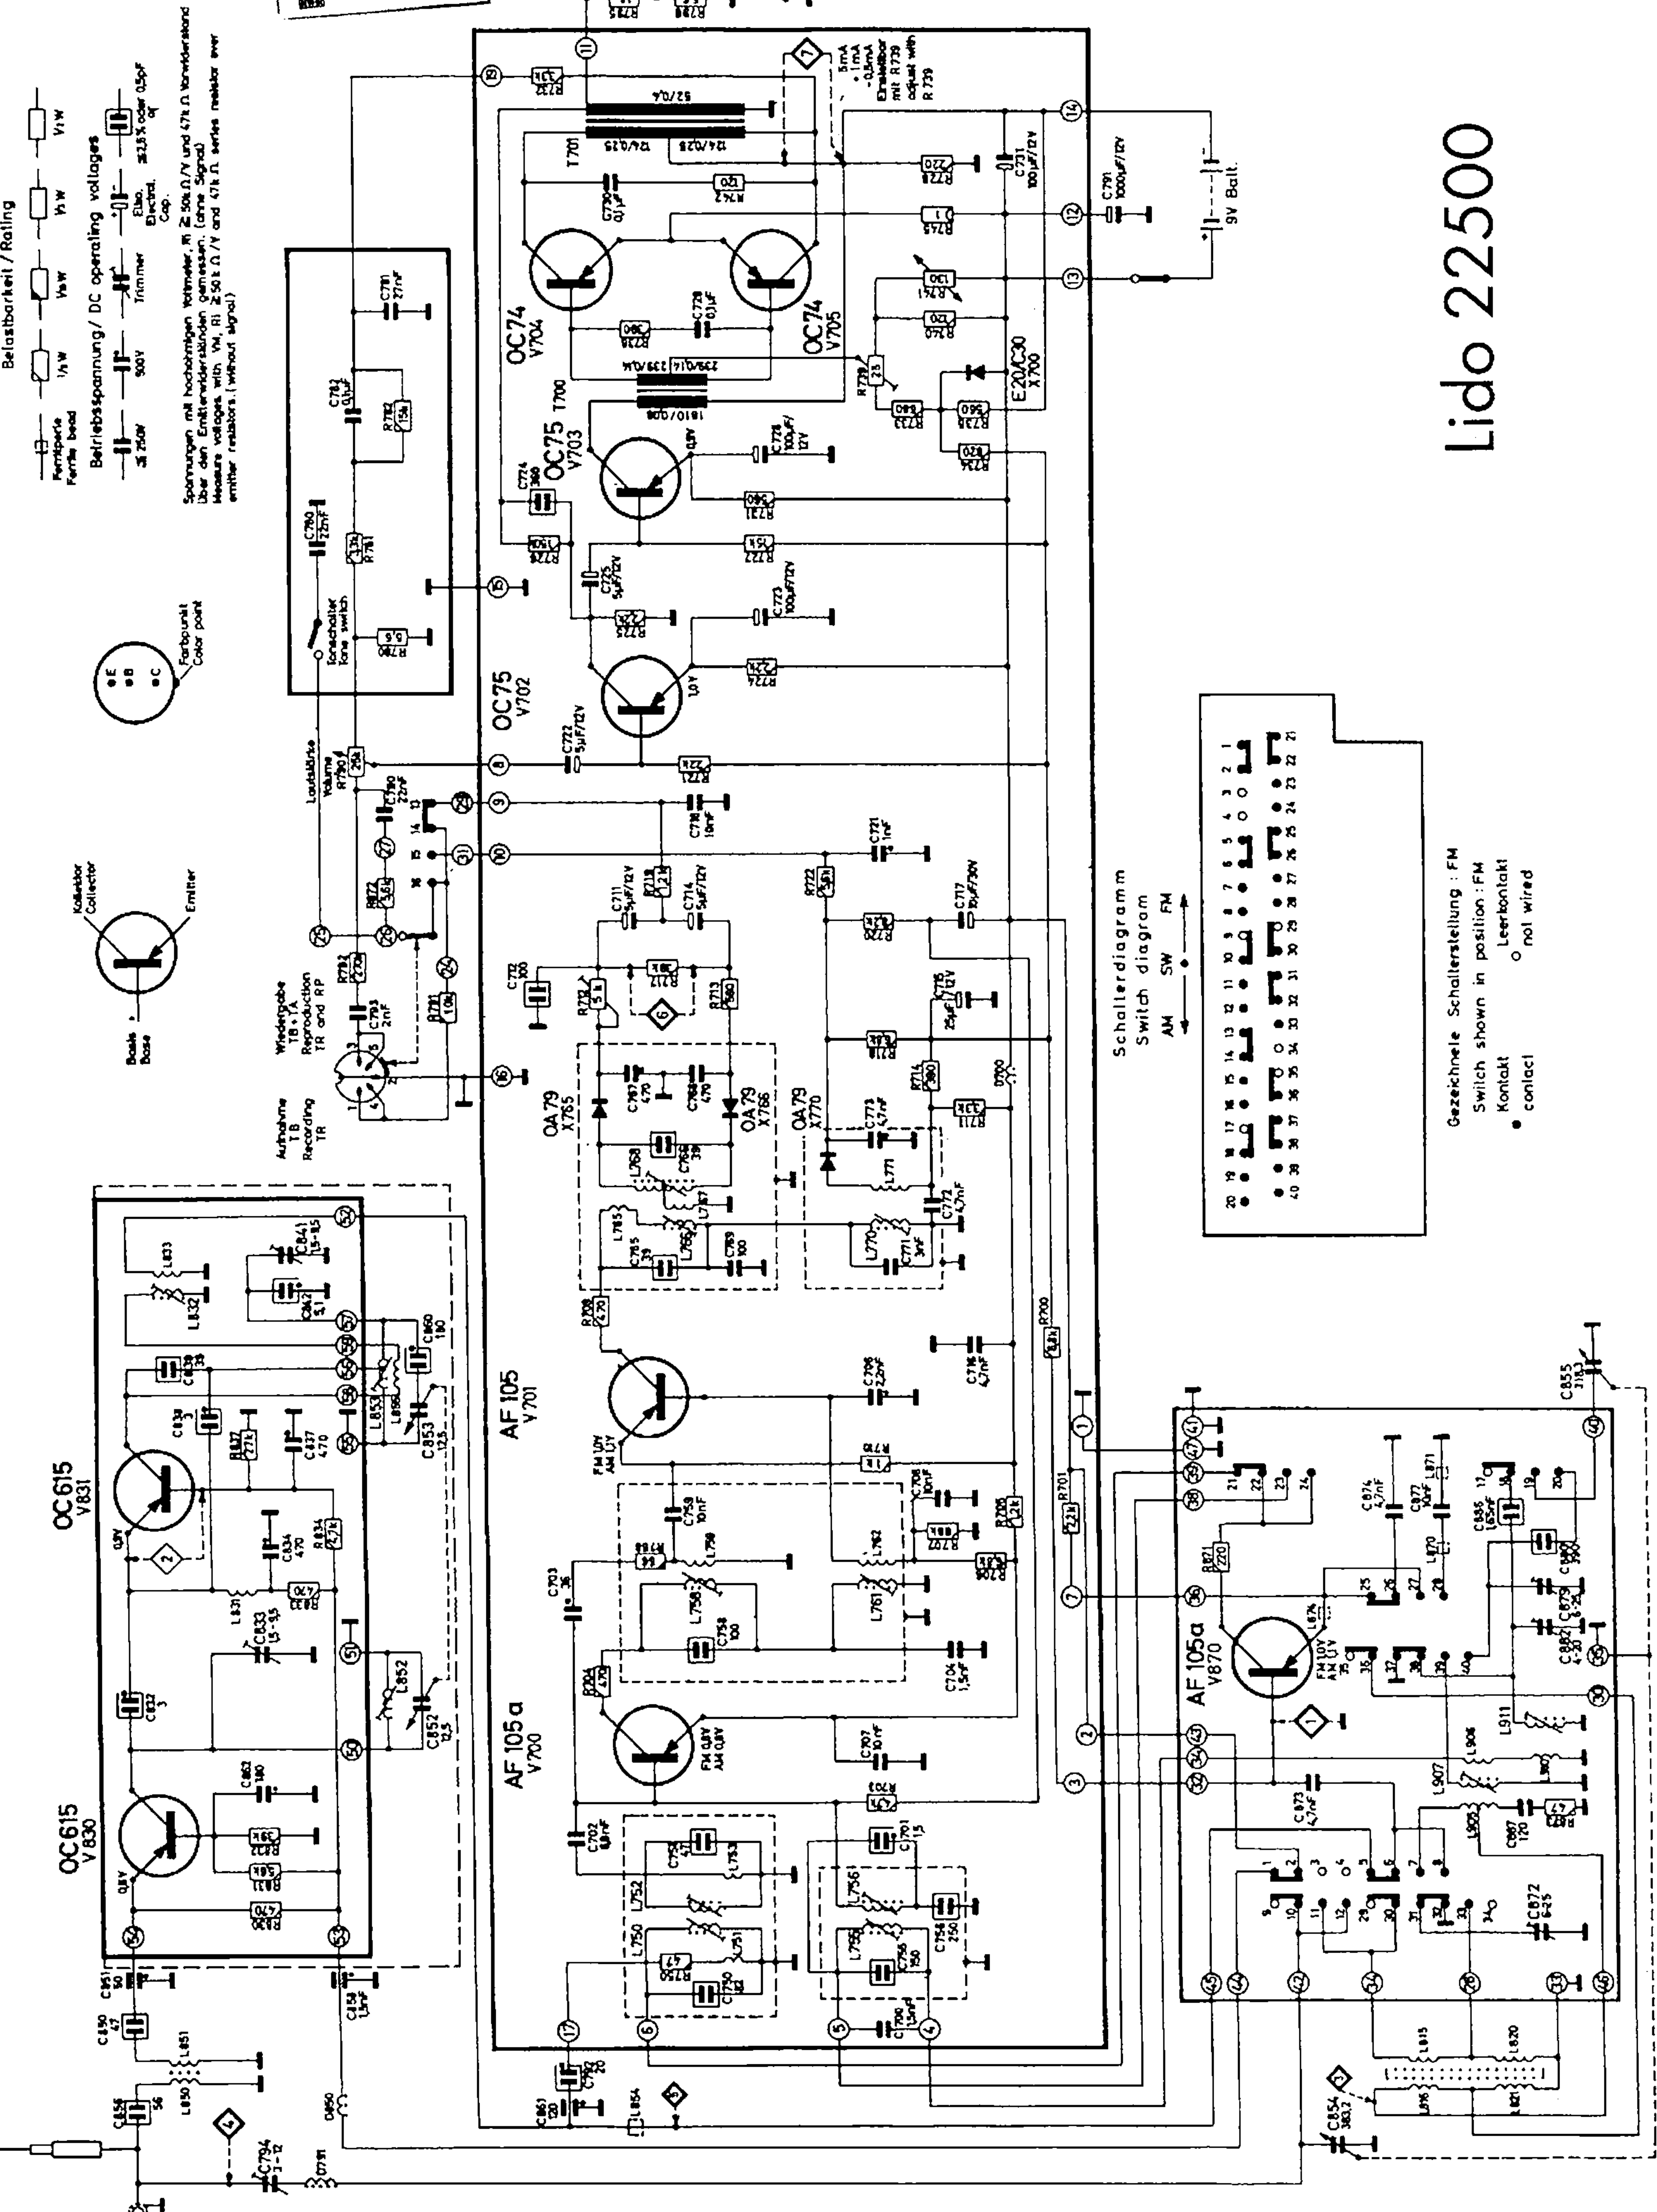

Met dank aan John Koster

Belastbaarheid / Rating

Schallerdiagramm
Switch diagram

Gezeichnete Schallerstellung : FM
 Switch shown in position : FM
 Kontakt contact
 Leerkontakt no contact
 o not wired

Lido 22500