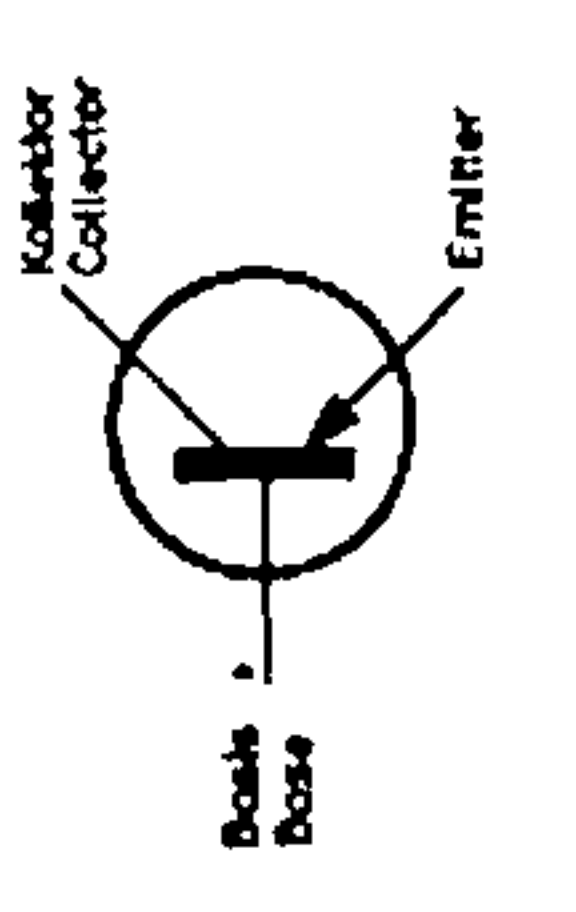

Met dank aan John Koster

Belastbaarheid / Rating

Schallerdiagramm
Switch diagram

Gezeichnete Schallerstellung : FM
 Switch shown in position : FM
 Kontakt contact
 Leerkontakt no contact
 o not wired

Lido 22500