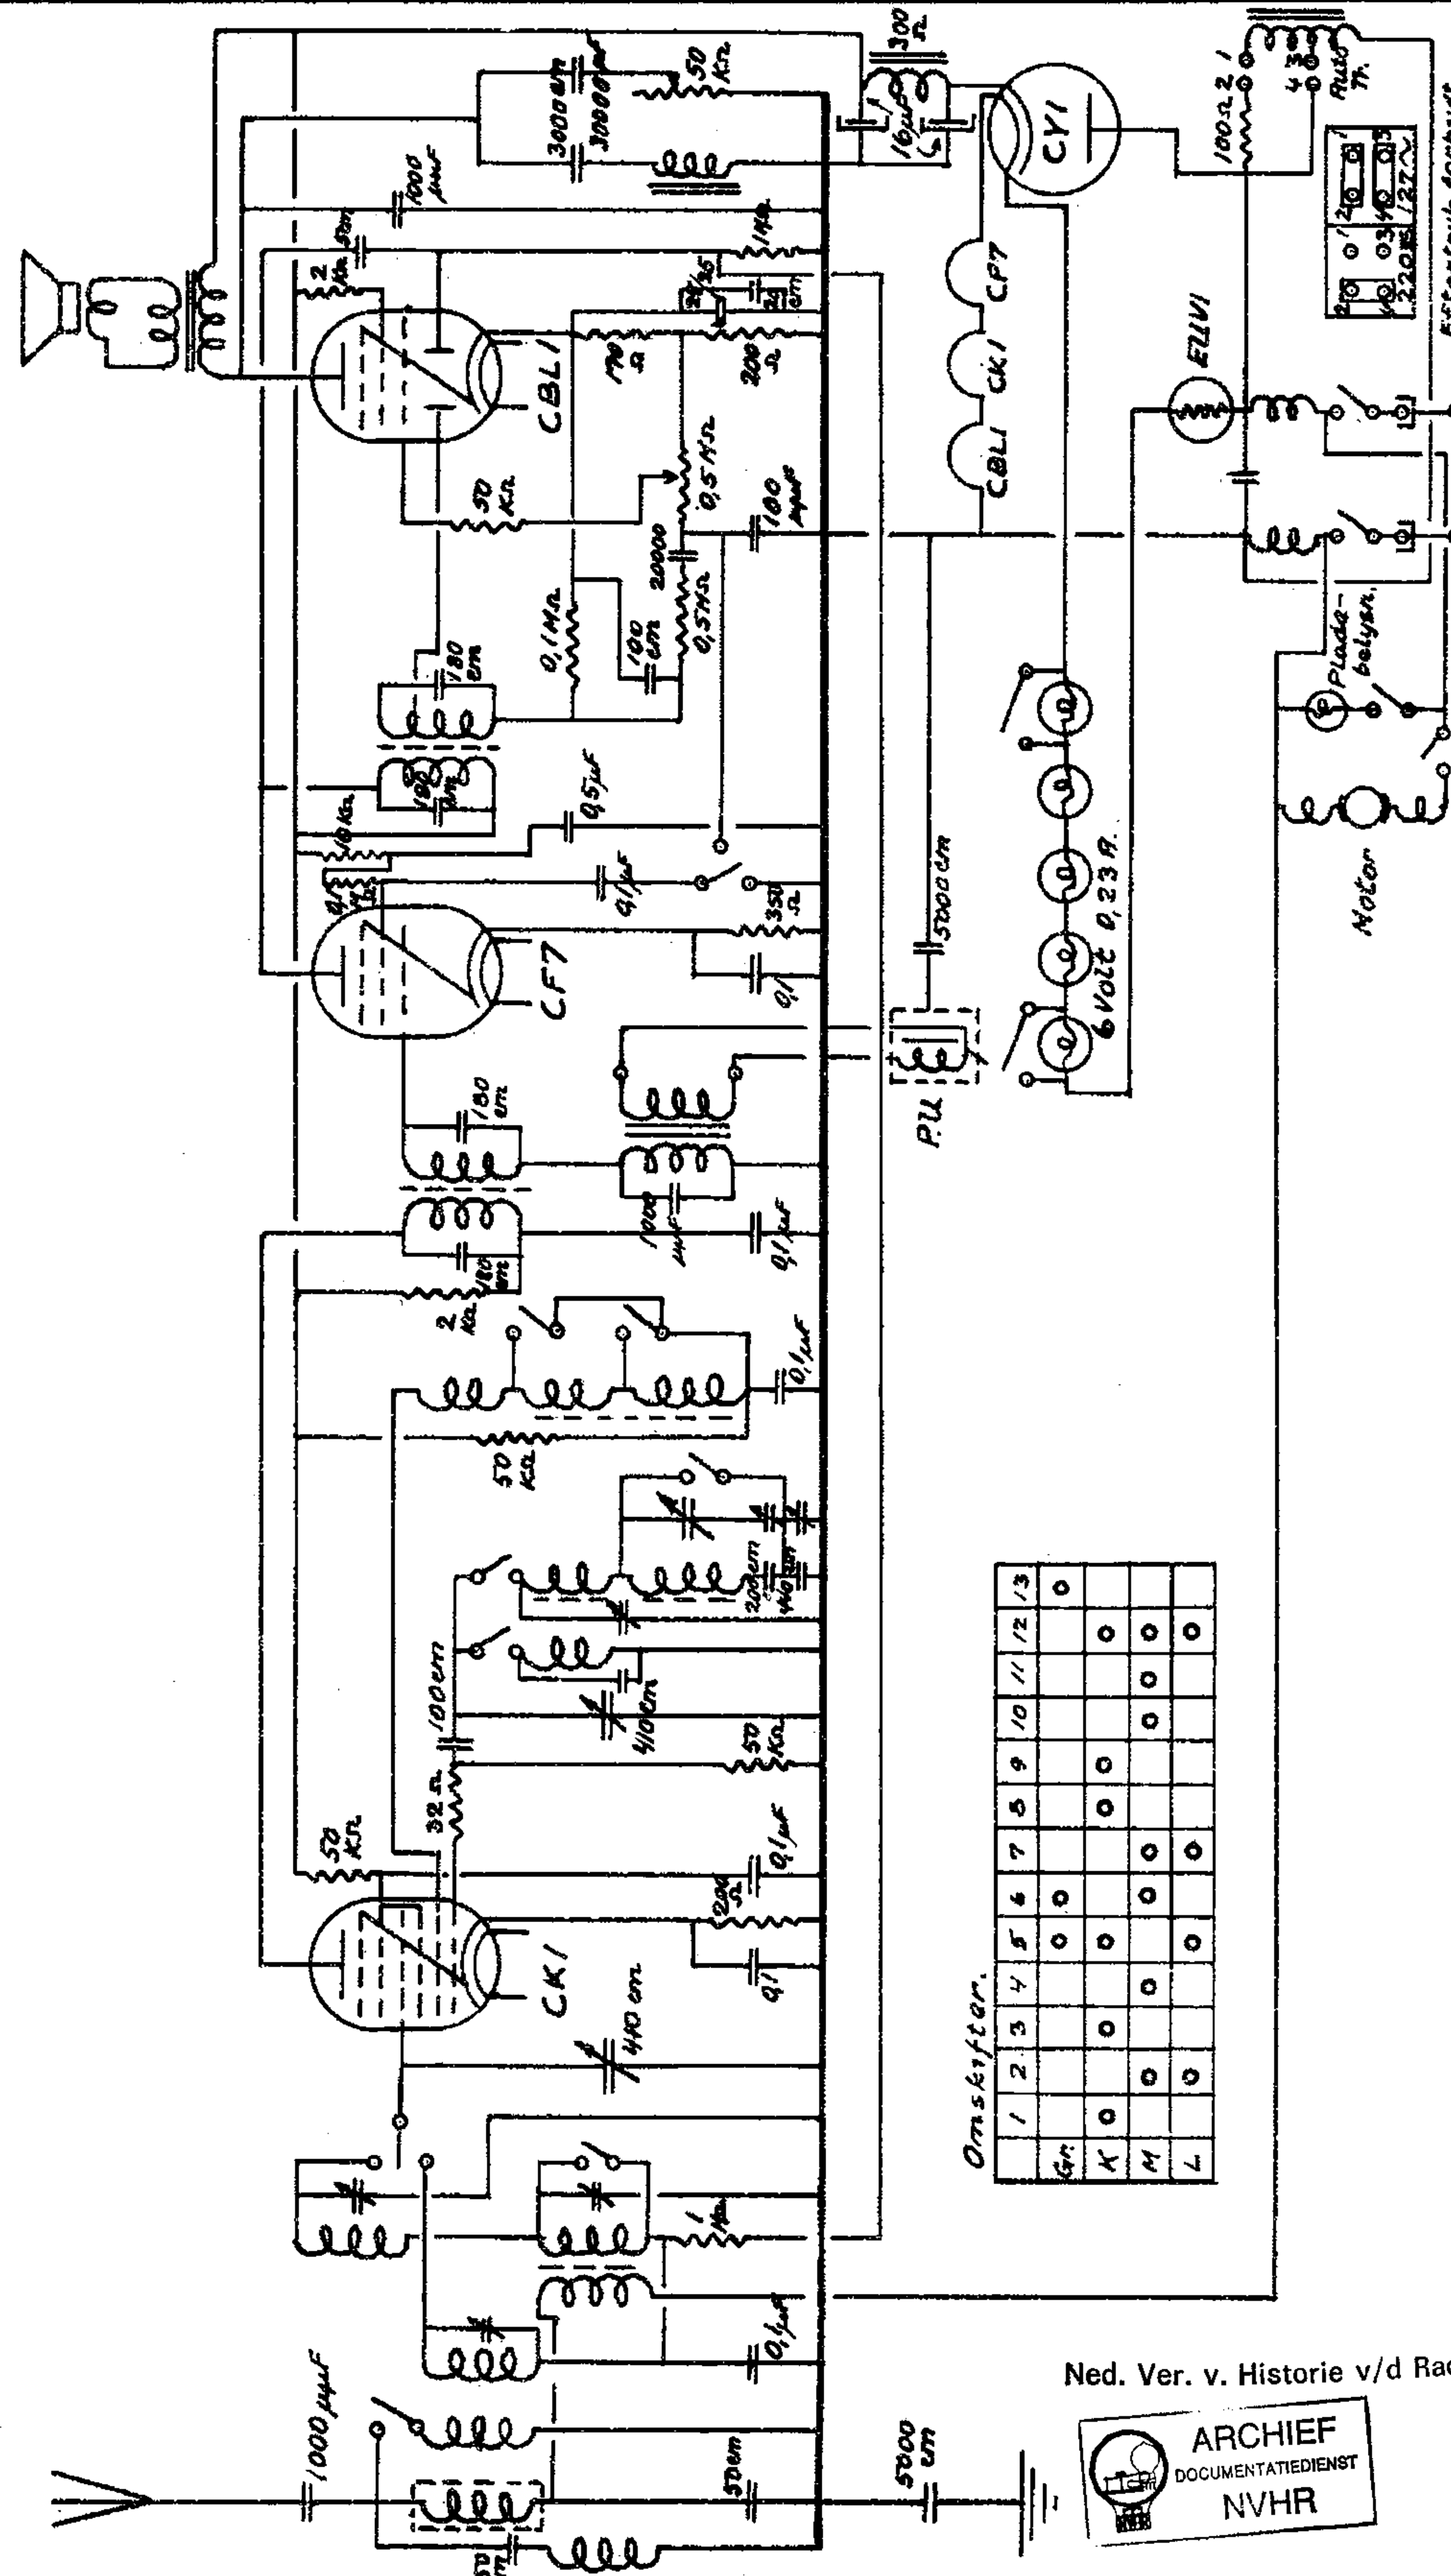

Fabr: Always
 Type: Ultra Super
 Noavn: 1937 - 3B

Rør: CK1 - CF7 - CBL1 - CY1
 E.U.V.

Skala: 6 Volt 0,23 Amp
 MF: 465 KHz.
 Sikring: 0,45 Mtr.

RATEKSA

DIAGRAM
 NR. 381

Omskifter.

	1	2	3	4	5	6	7	8	9	10	11	12	13
Gr													
K	0	0	0	0	0	0	0	0	0	0	0	0	0
M	0	0	0	0	0	0	0	0	0	0	0	0	0
L	0	0	0	0	0	0	0	0	0	0	0	0	0