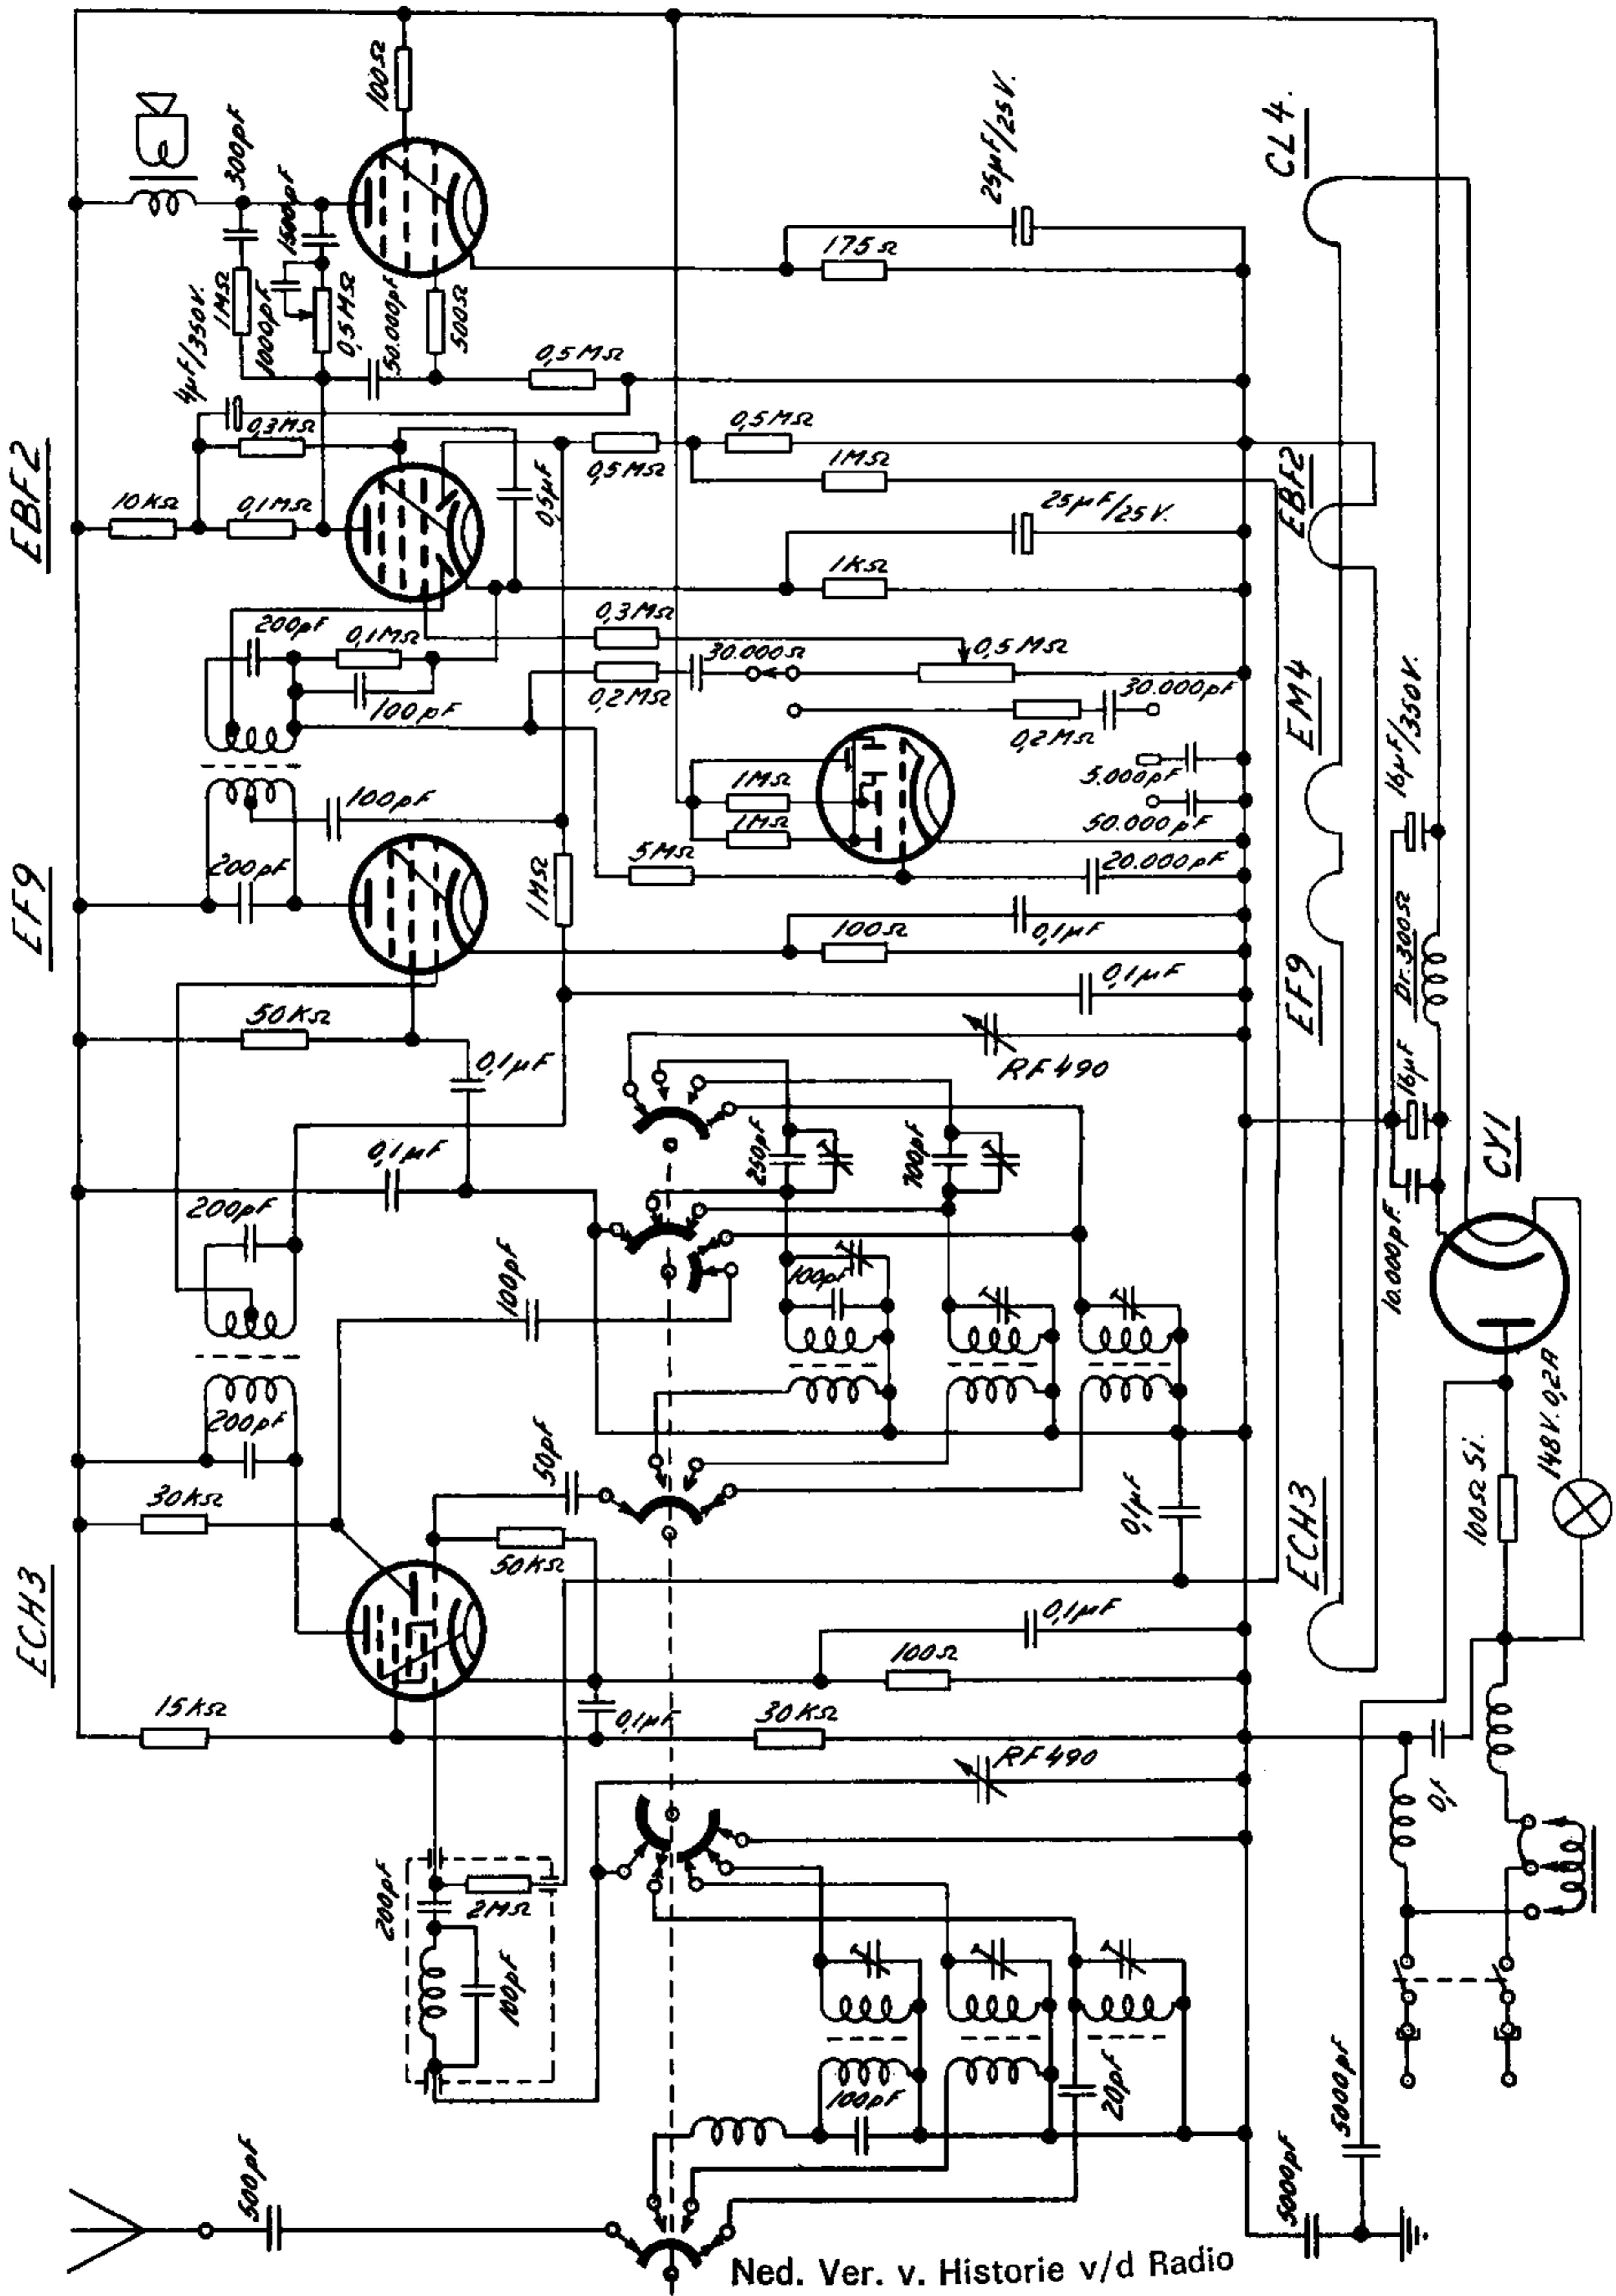

Wilhelm
Johnsen &
Sign. SM/KJ
Dato 45

Serviceoplysning
forbindelsesskema f. Modt. Type
"Gigant" Super 41

Tg. 8738.
Blad 35.
Blade

Ned. Ver. v. Historie v/d Radio