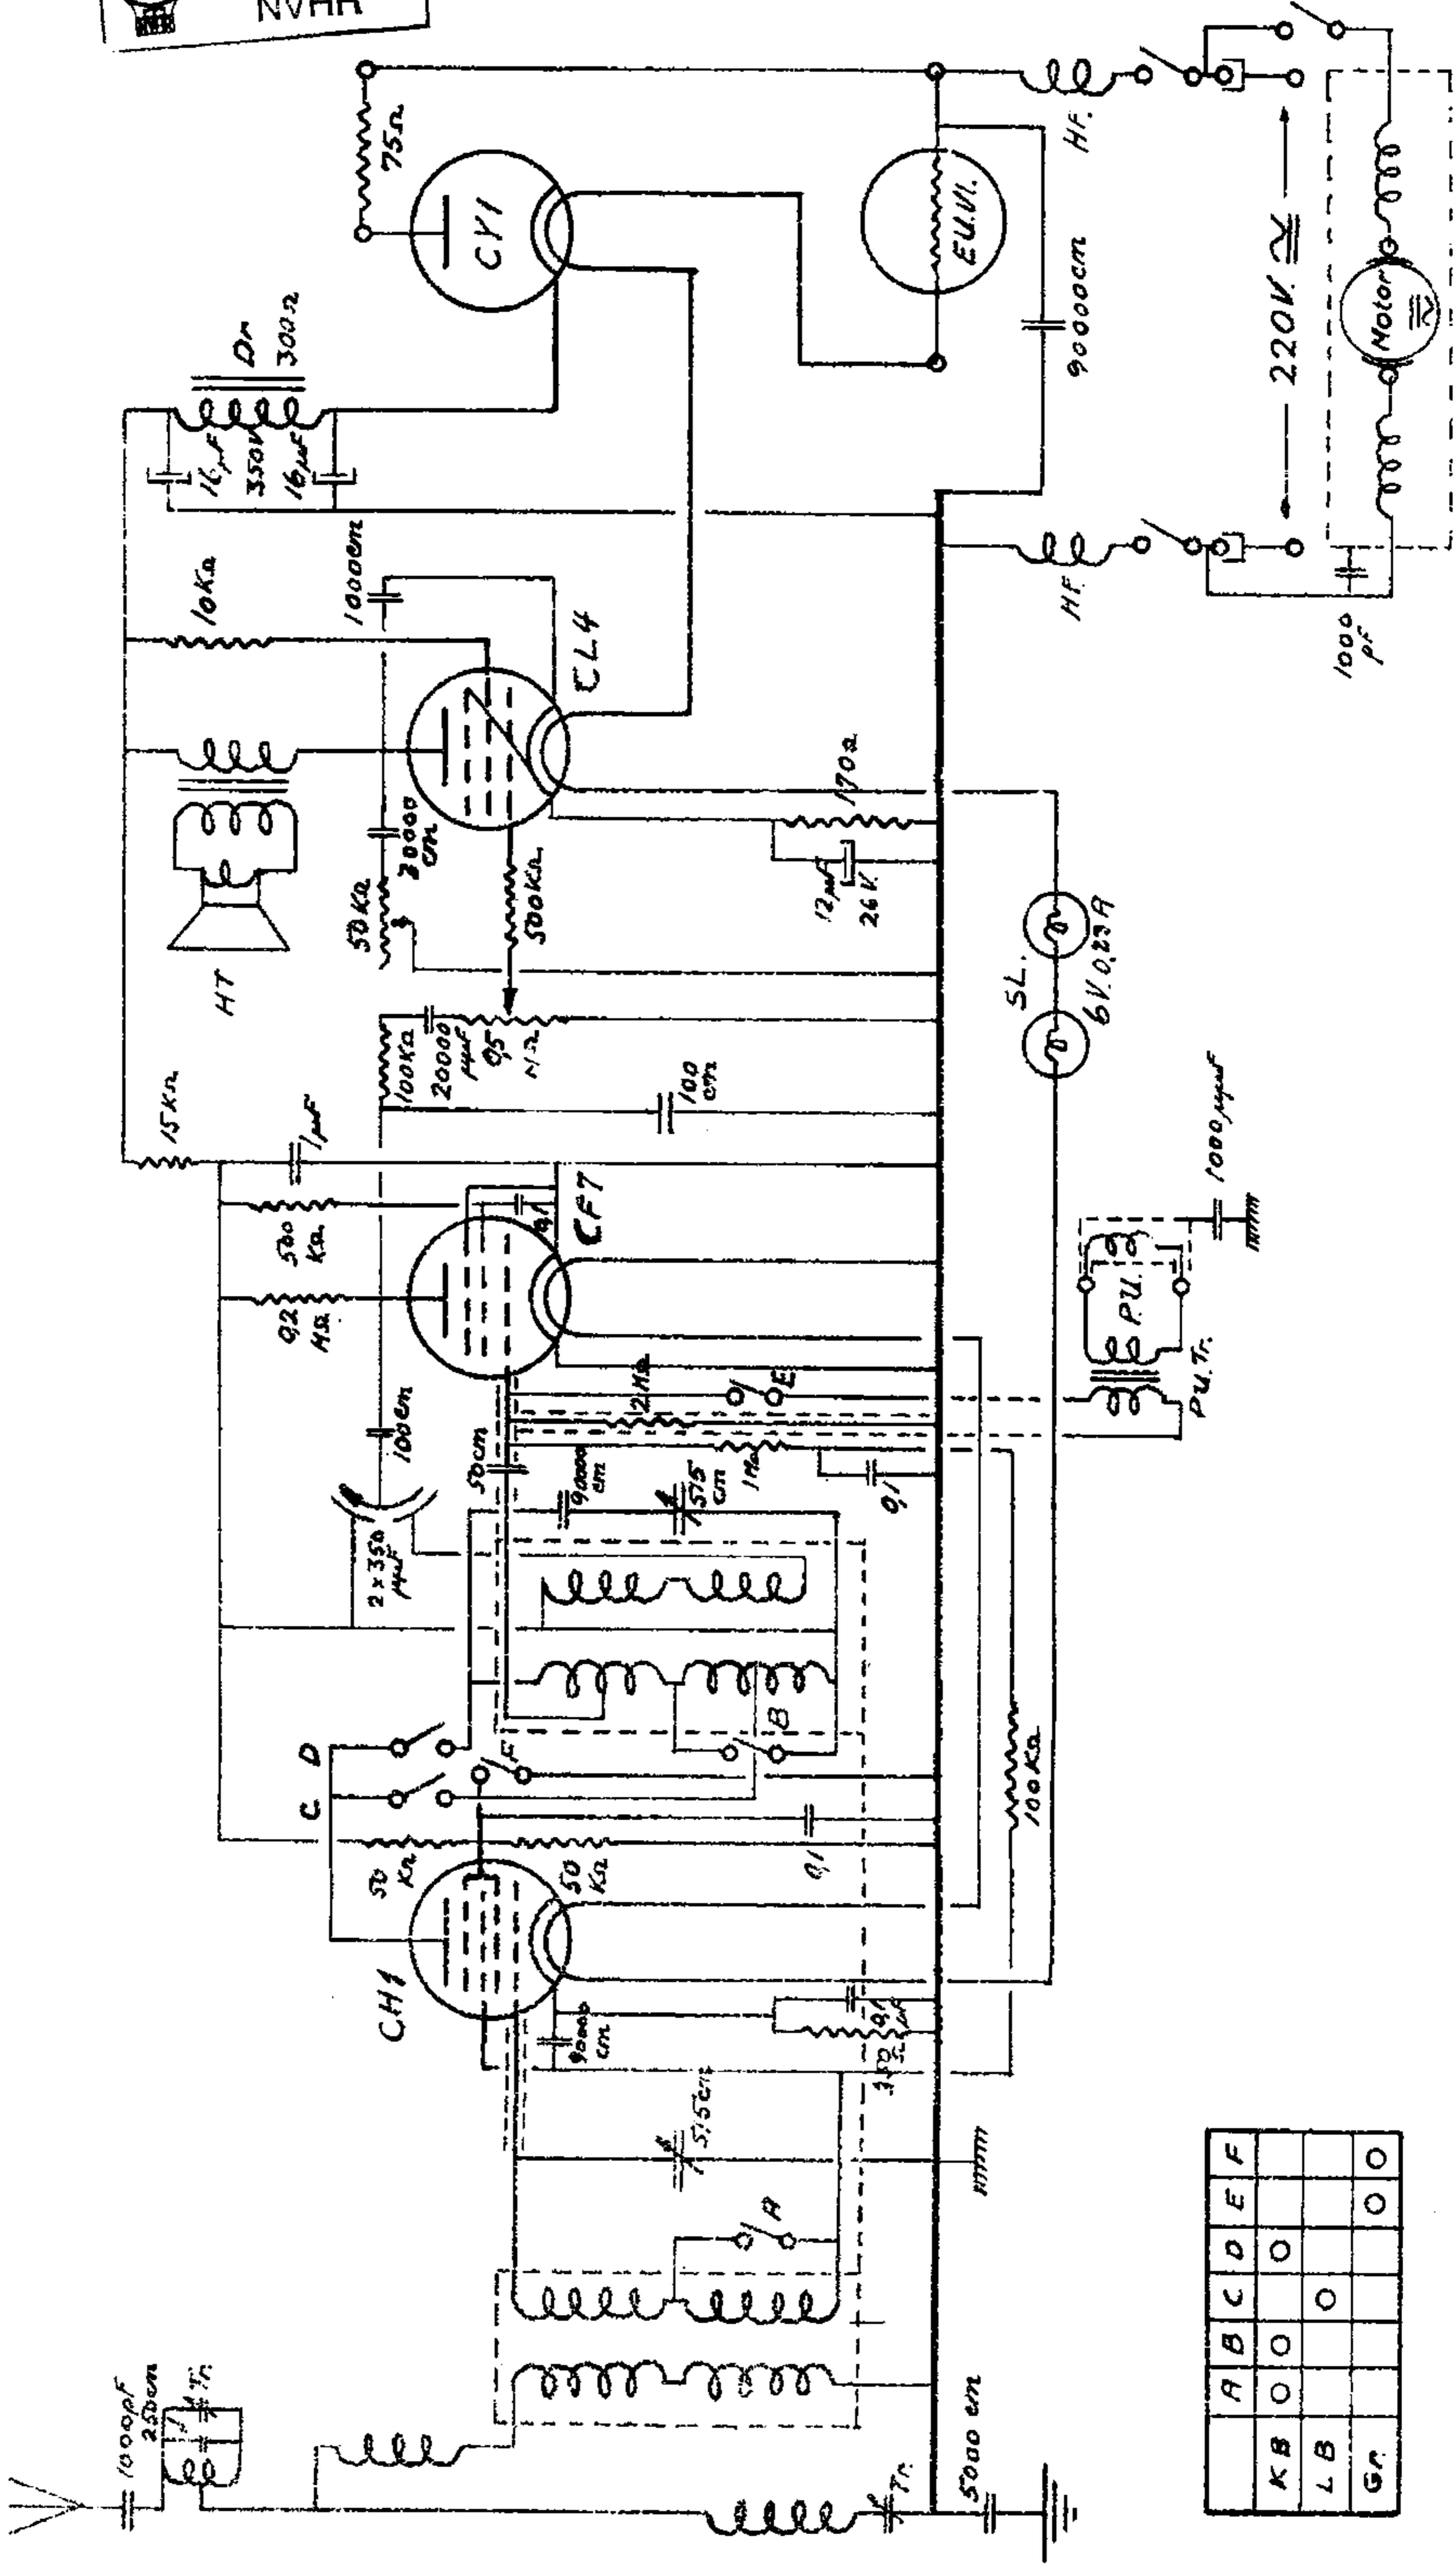

Fabr: Always  
 Type: 37 U  
 Navn: Cyclop.  
 Aargang: 1936-37

Rør: CH1 - CF7 - CL4 - CY1 - EUVI  
 Skalo: 6 V 0,23  
 Sikring:  
 MF:  
 Khz. Mtr.

# RATEKSA

DIAGRAM NR. 371

	A	B	C	D	E	F
KB	0	0	0	0		
LB			0			
GC					0	0