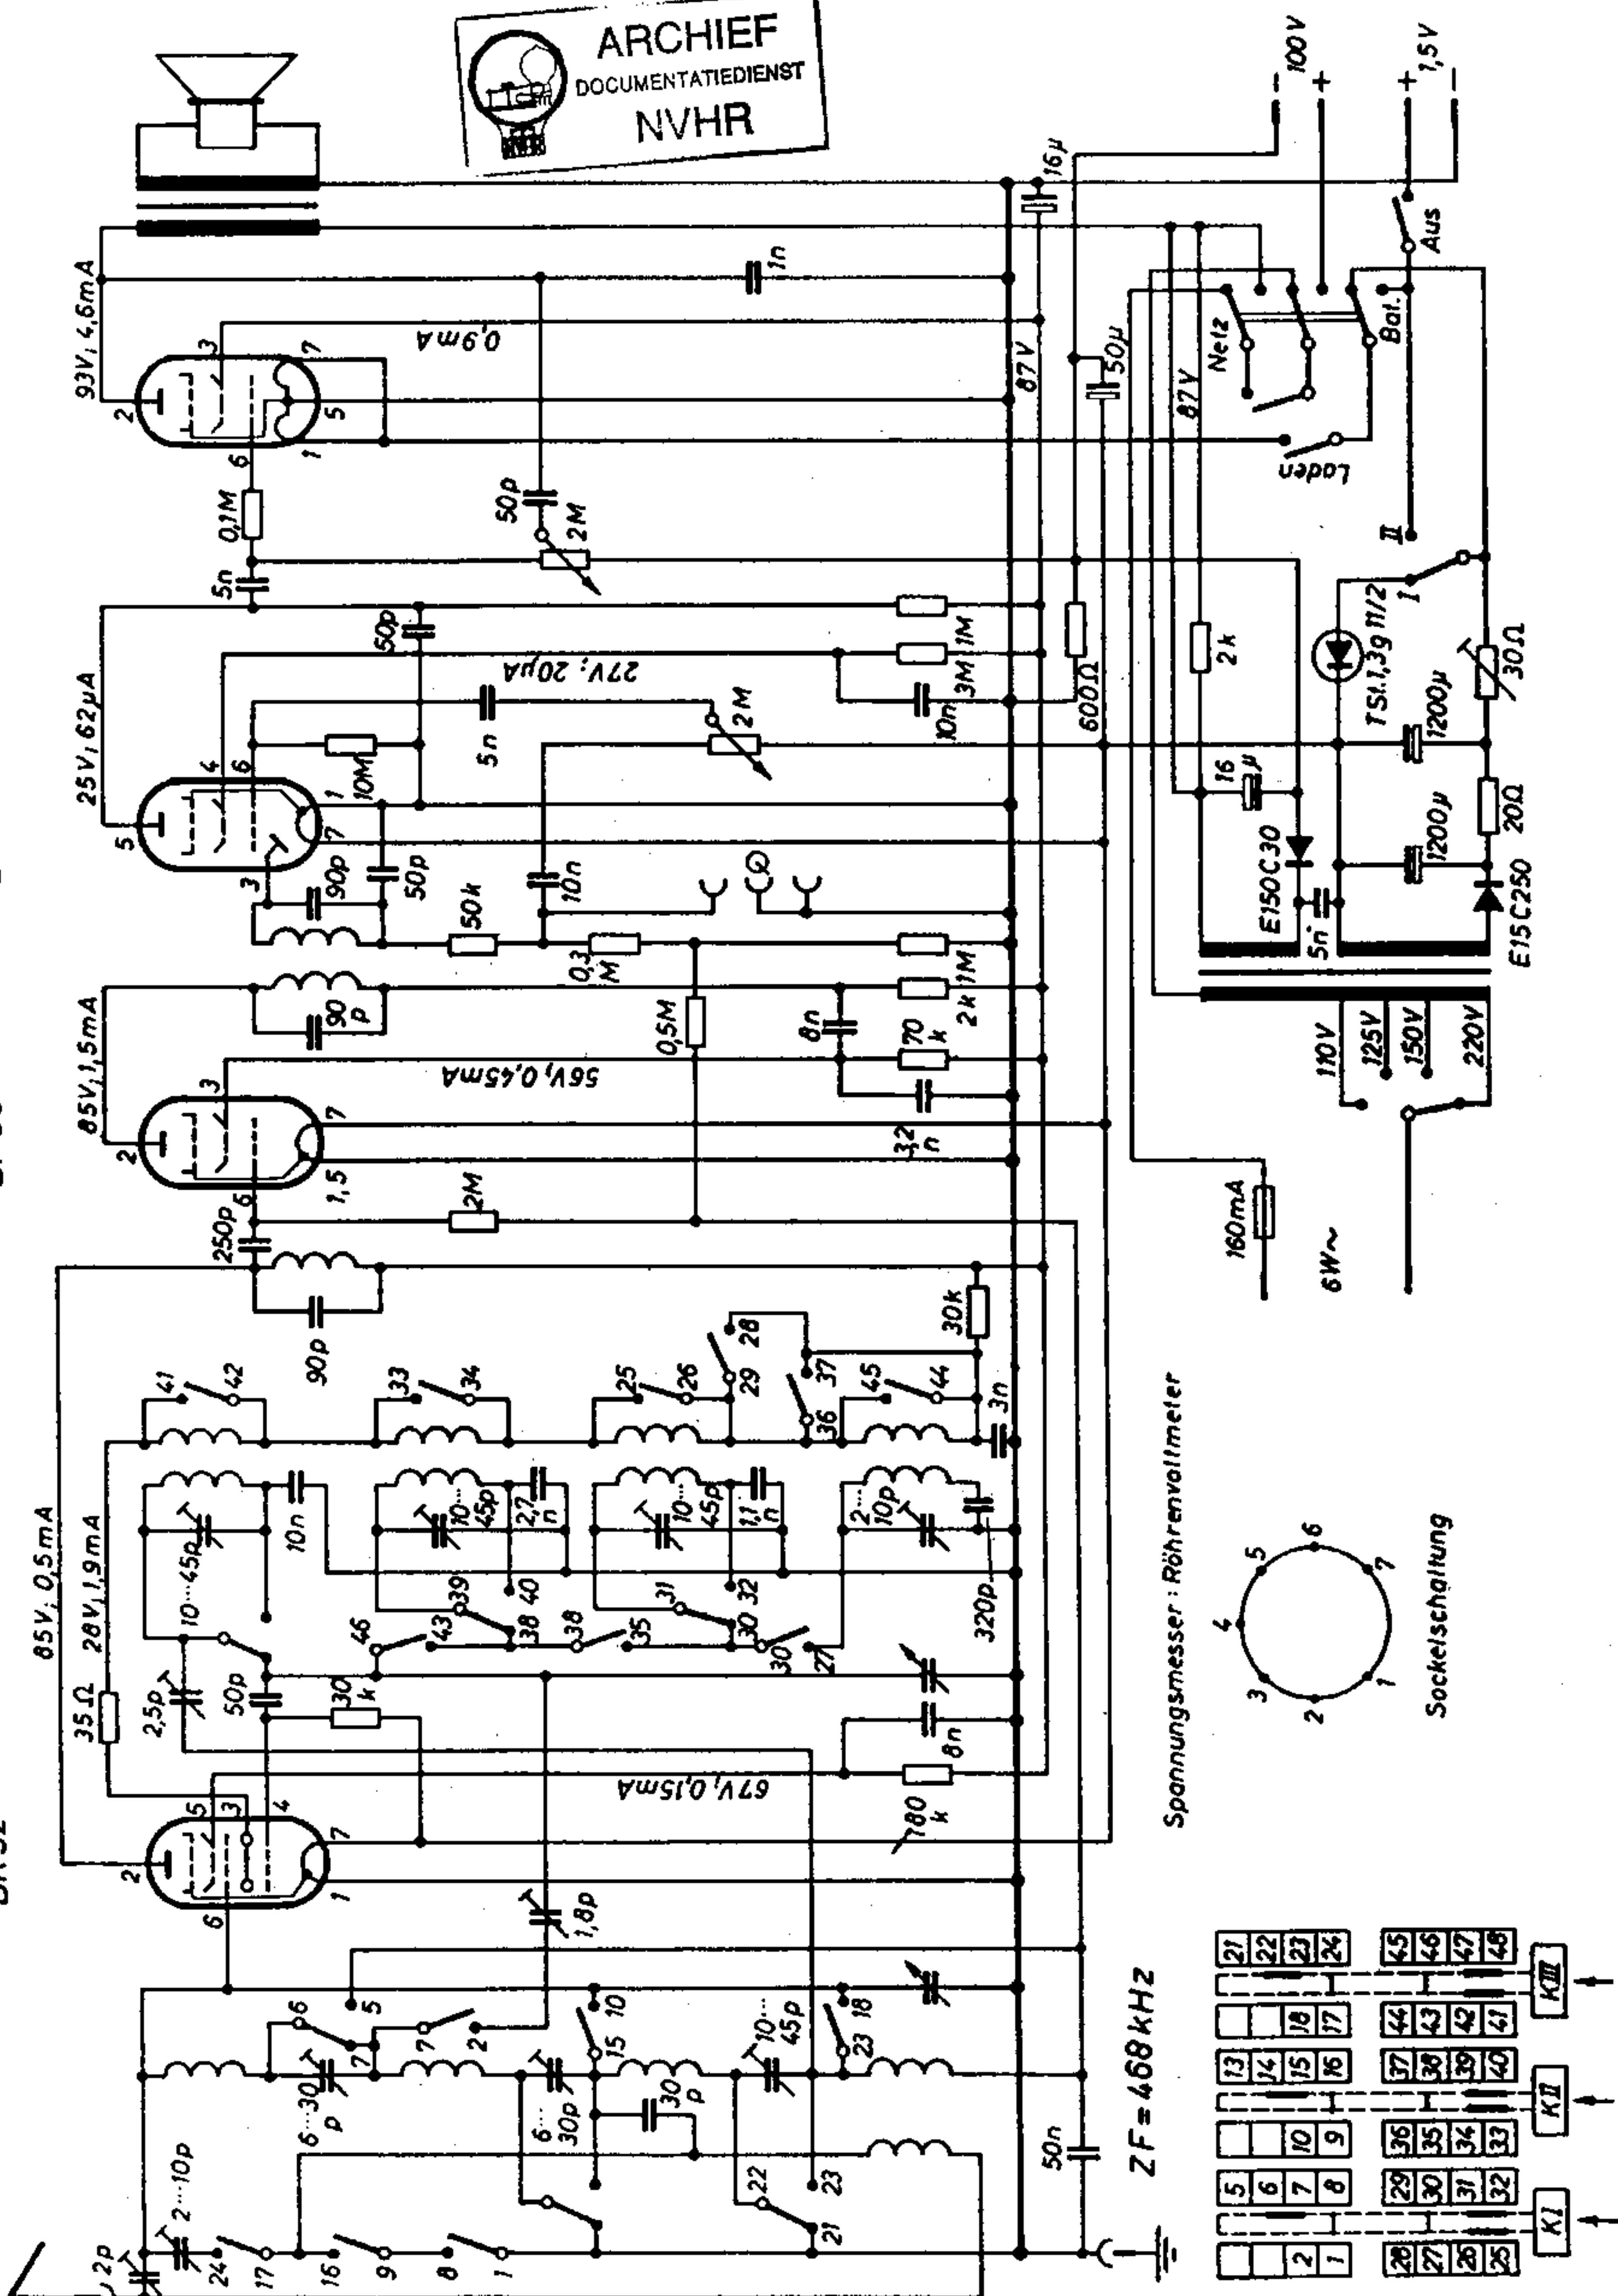

DL96

DAF96

DF96

DK92

Spannungsmesser : Röhrenvoltmeter

Akkord Pinguin K 57

ZF = 468 KHZ