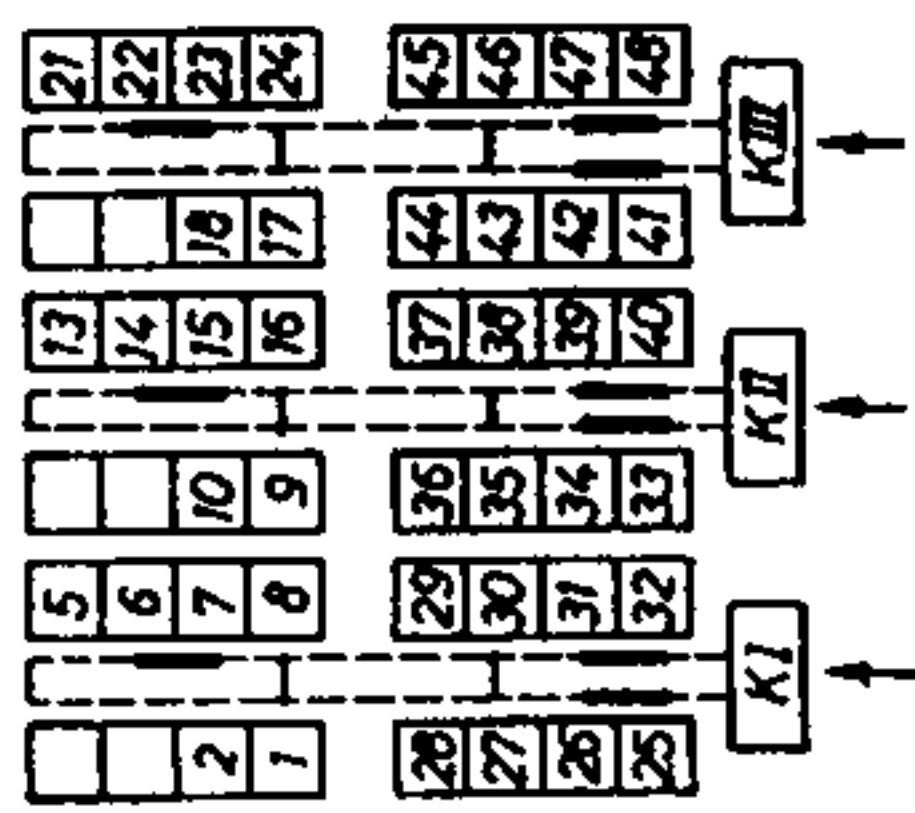

DL96

DAF96

DF96

DK92

Spannungsmesser : Röhrenvoltmeter

Akkord Pinguin K 57

ZF = 468 KHZ