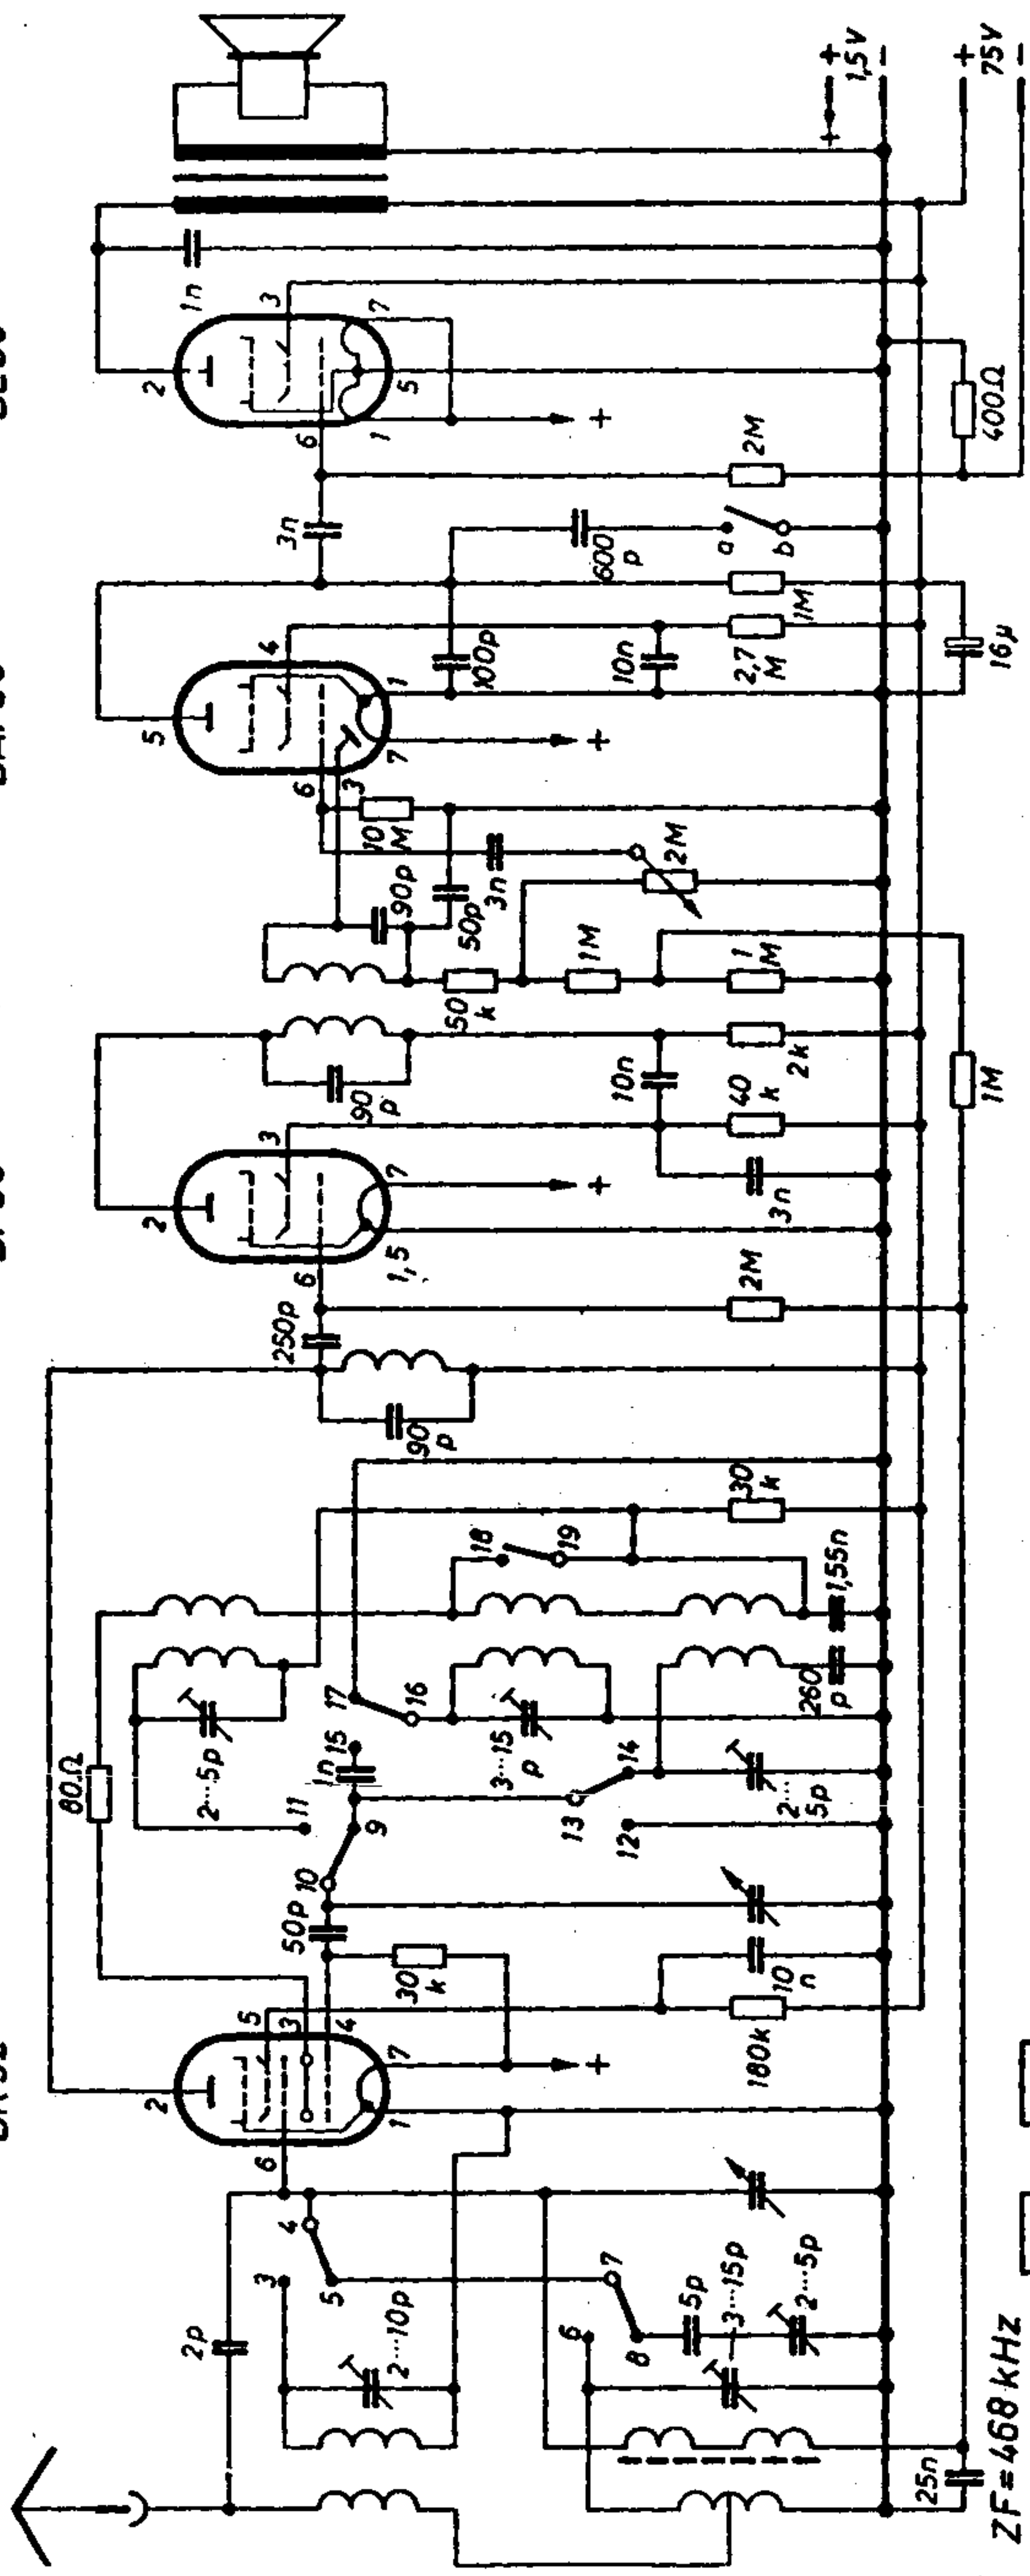

DL96

DAF96

DF96

DK92

Ned. Ver. v. Historie v
ARCHIEF
 DOCUMENTATIEDIENST
 NVHR

Sockettschaltung

ZF=468 kHz

Akkord Jonny-K-Bat. 56-57