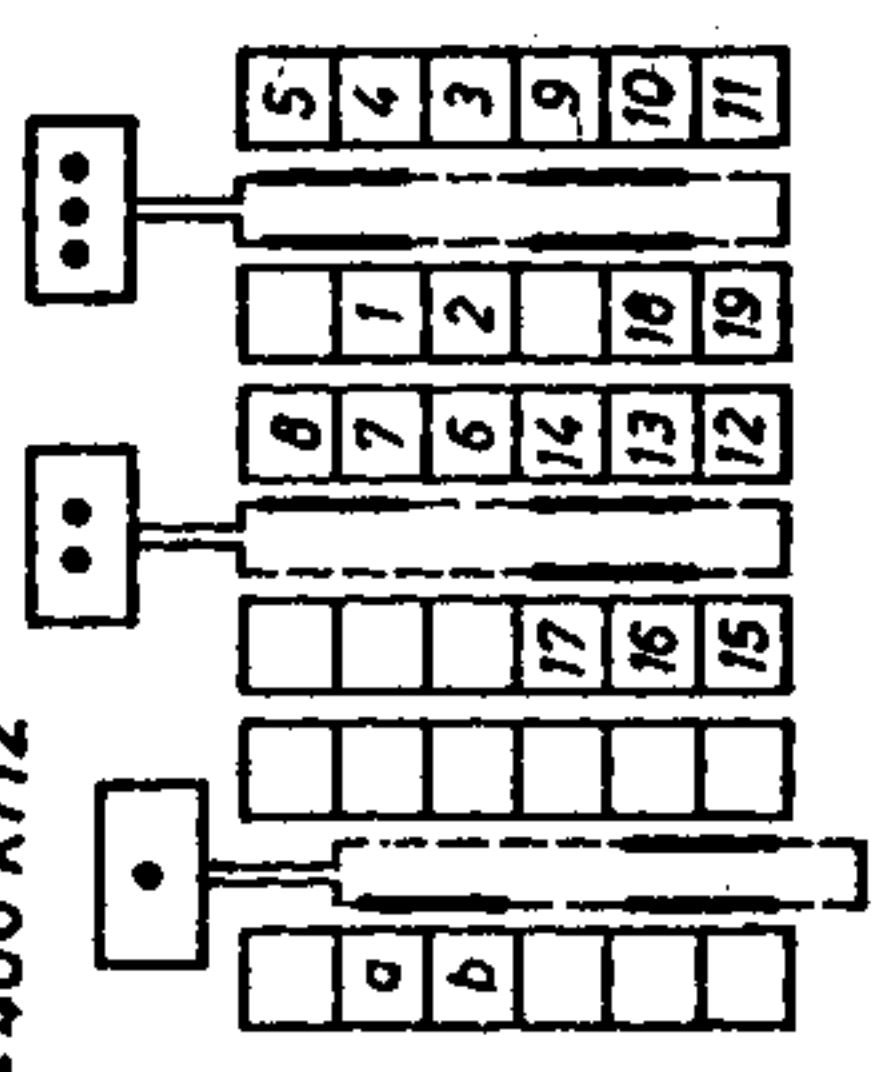

DL96

DAF96

DF96

DK92

Ned. Ver. v. Historie v
ARCHIEF
 DOCUMENTATIEDIENST
 NVHR

Sockettschaltung

ZF=468 kHz

Akkord Jonny-K-Bat. 56-57