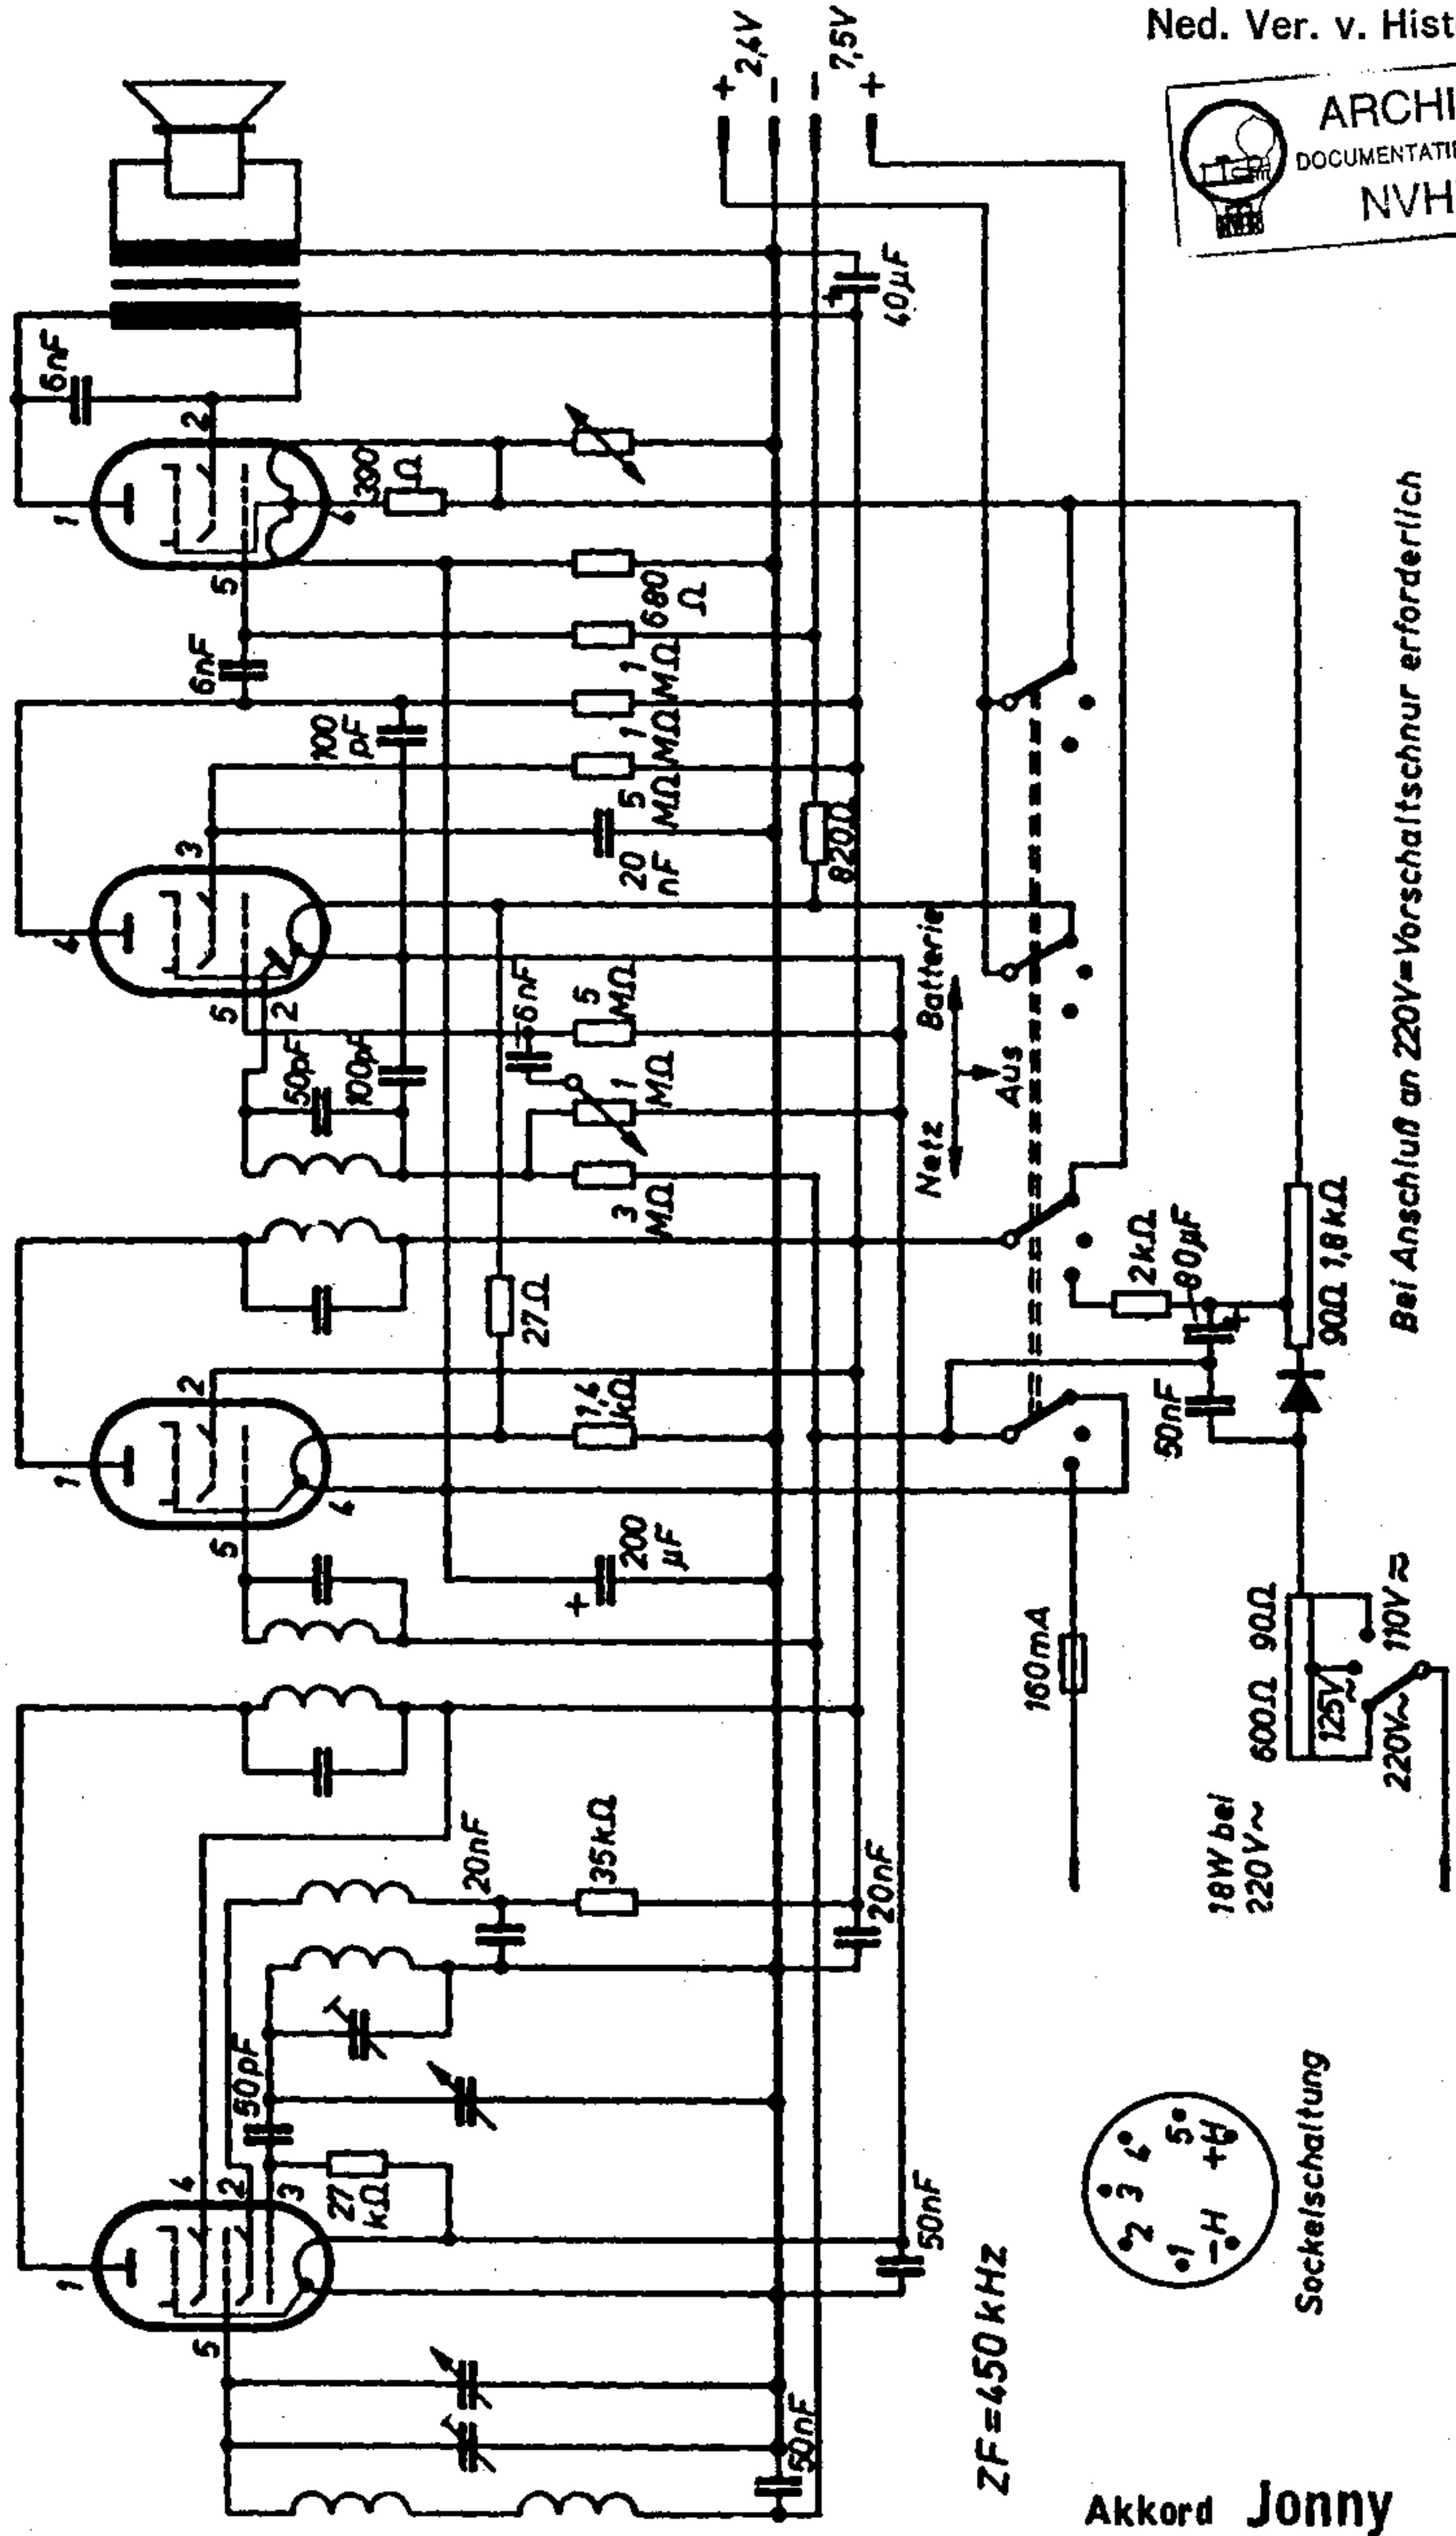

DK92/X19

DF91/1T4

DAF91/1S5

DL96/3V6

ZF = 450 kHz

Sockelschaltung

Akkord Jonny

Bei Anschluß an 220V = Vorsichtsschraube erforderlich