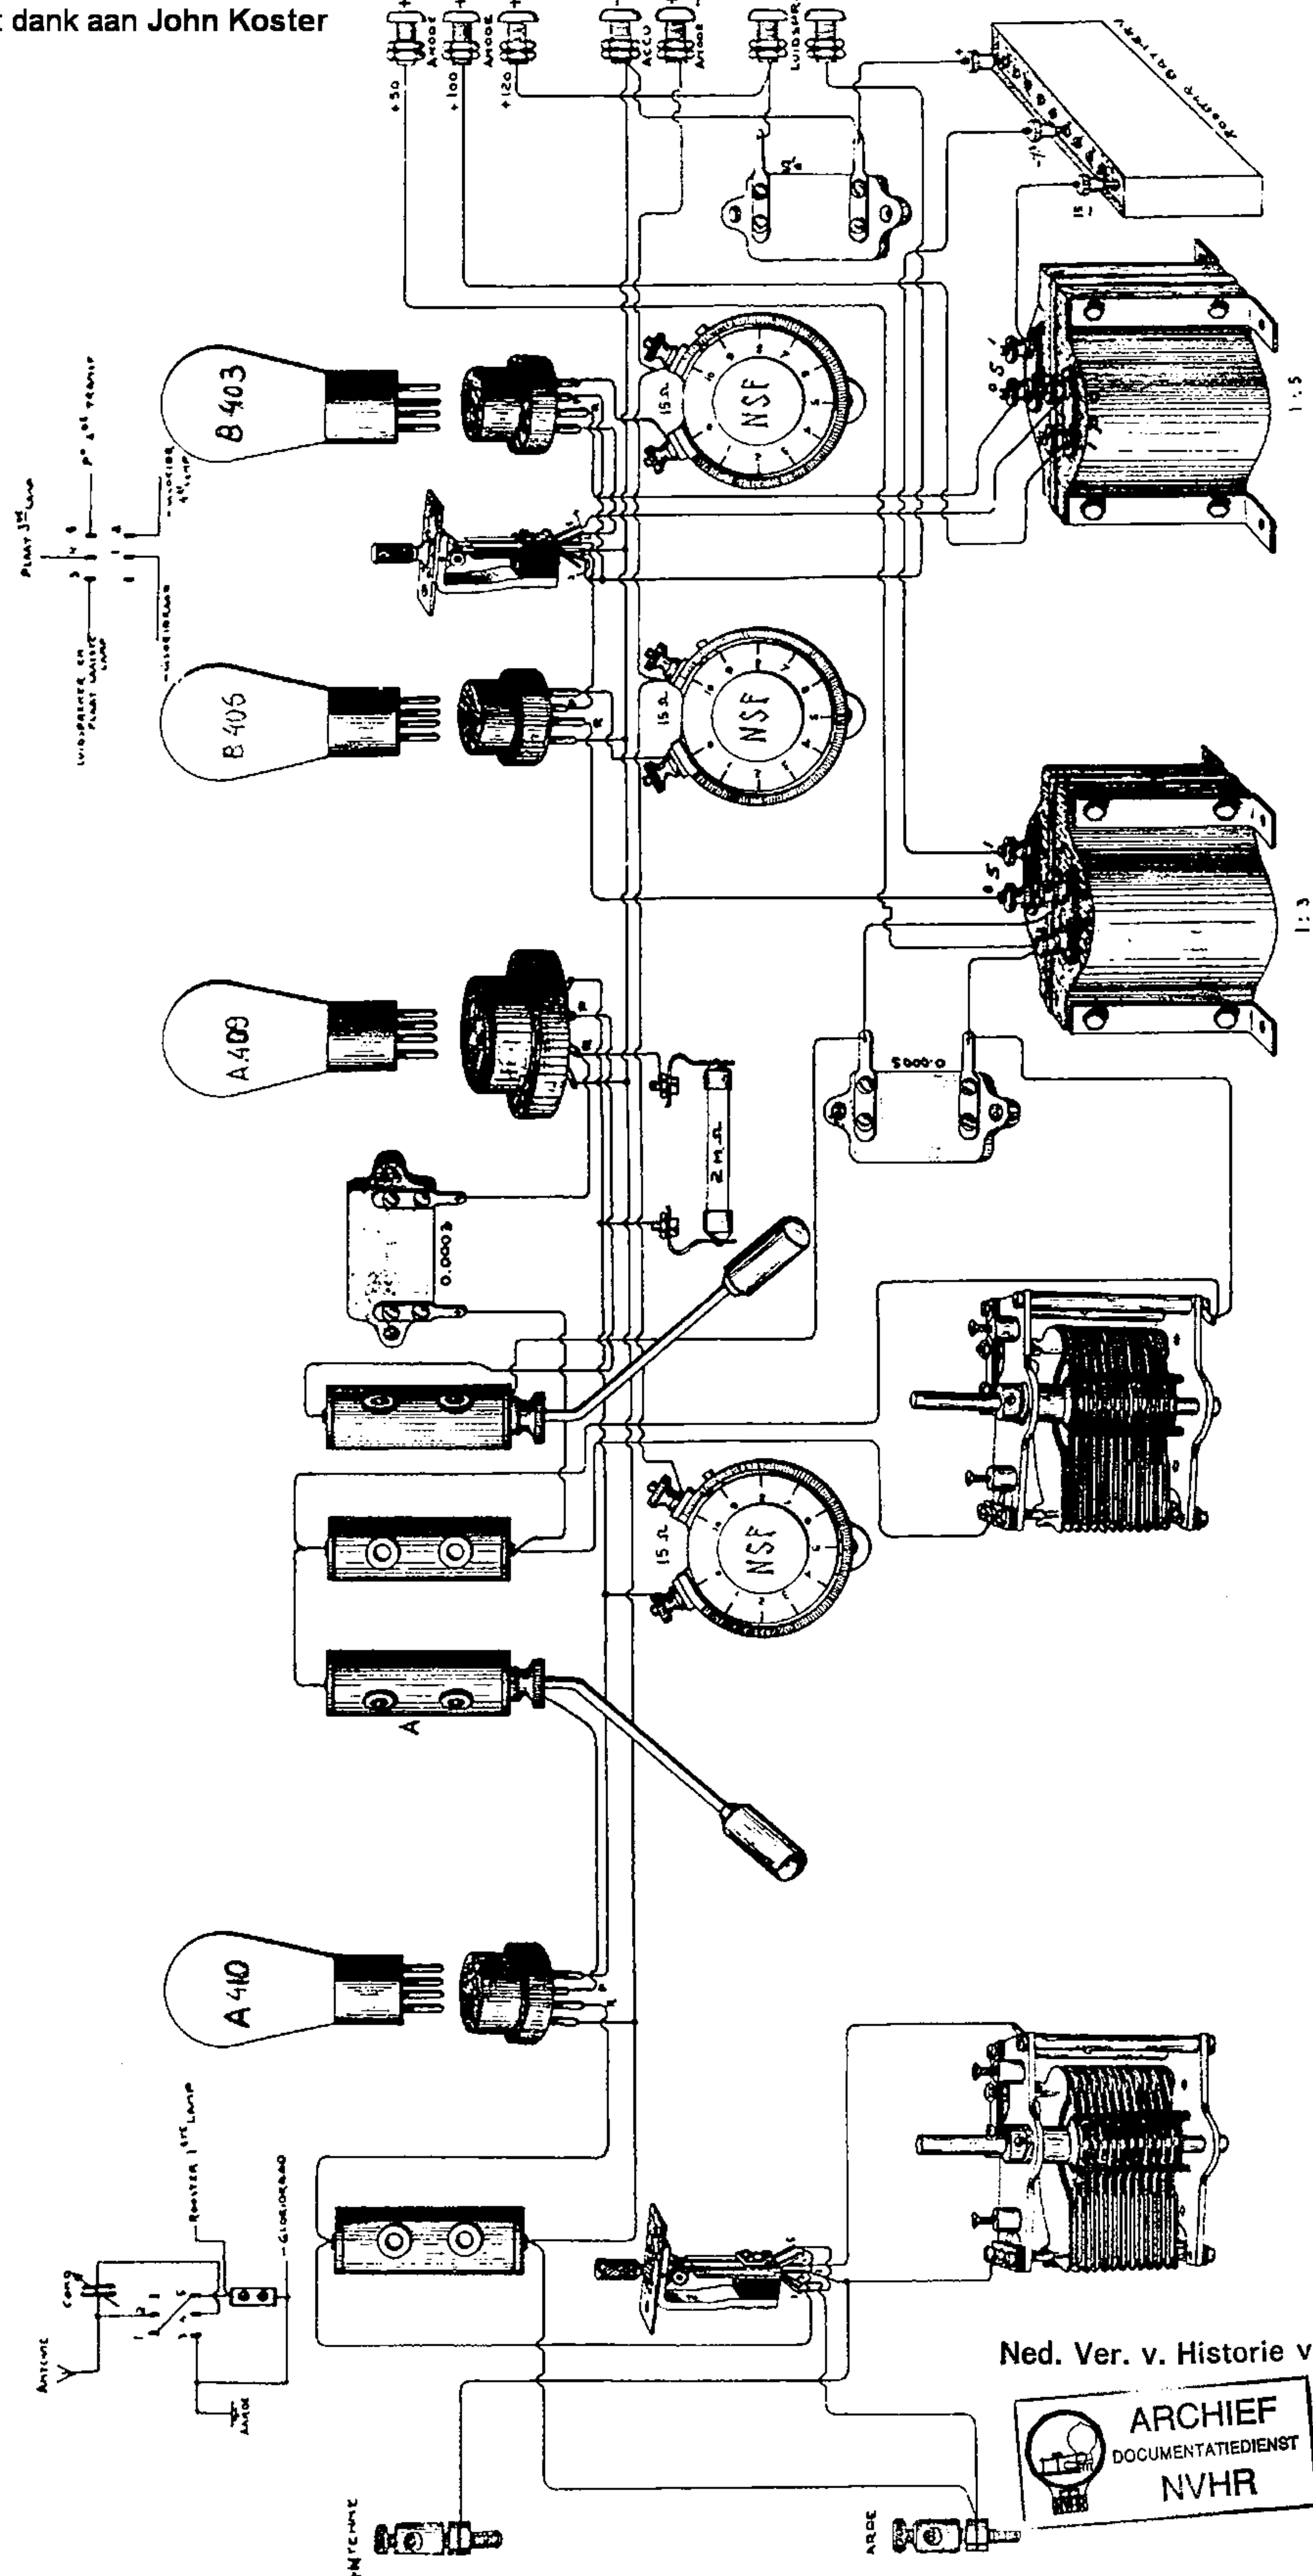

Met dank aan John Koster

Onderaanzicht
Wisschakelkast

Onderaanzicht
Wisschakelkast

VERVARDIGD UIT ONDERDEELEN VAN DE
NEEDERLANDSCHE SEINTOESTELLEN FABR.

TEK N° 111122/68
MED. SEINTOESTELLEN FABRIEK HILVUSUM
METEK 27/AY
GEUMTU
GIEIEM
DATUM 22/10/26

VERANDE KUNSTEN

SCHEMA 4 LAMPS ONTVANGER (HOOGER.DET., 2V L F VERST)

Ned. Ver. v. Historie v/d Radio