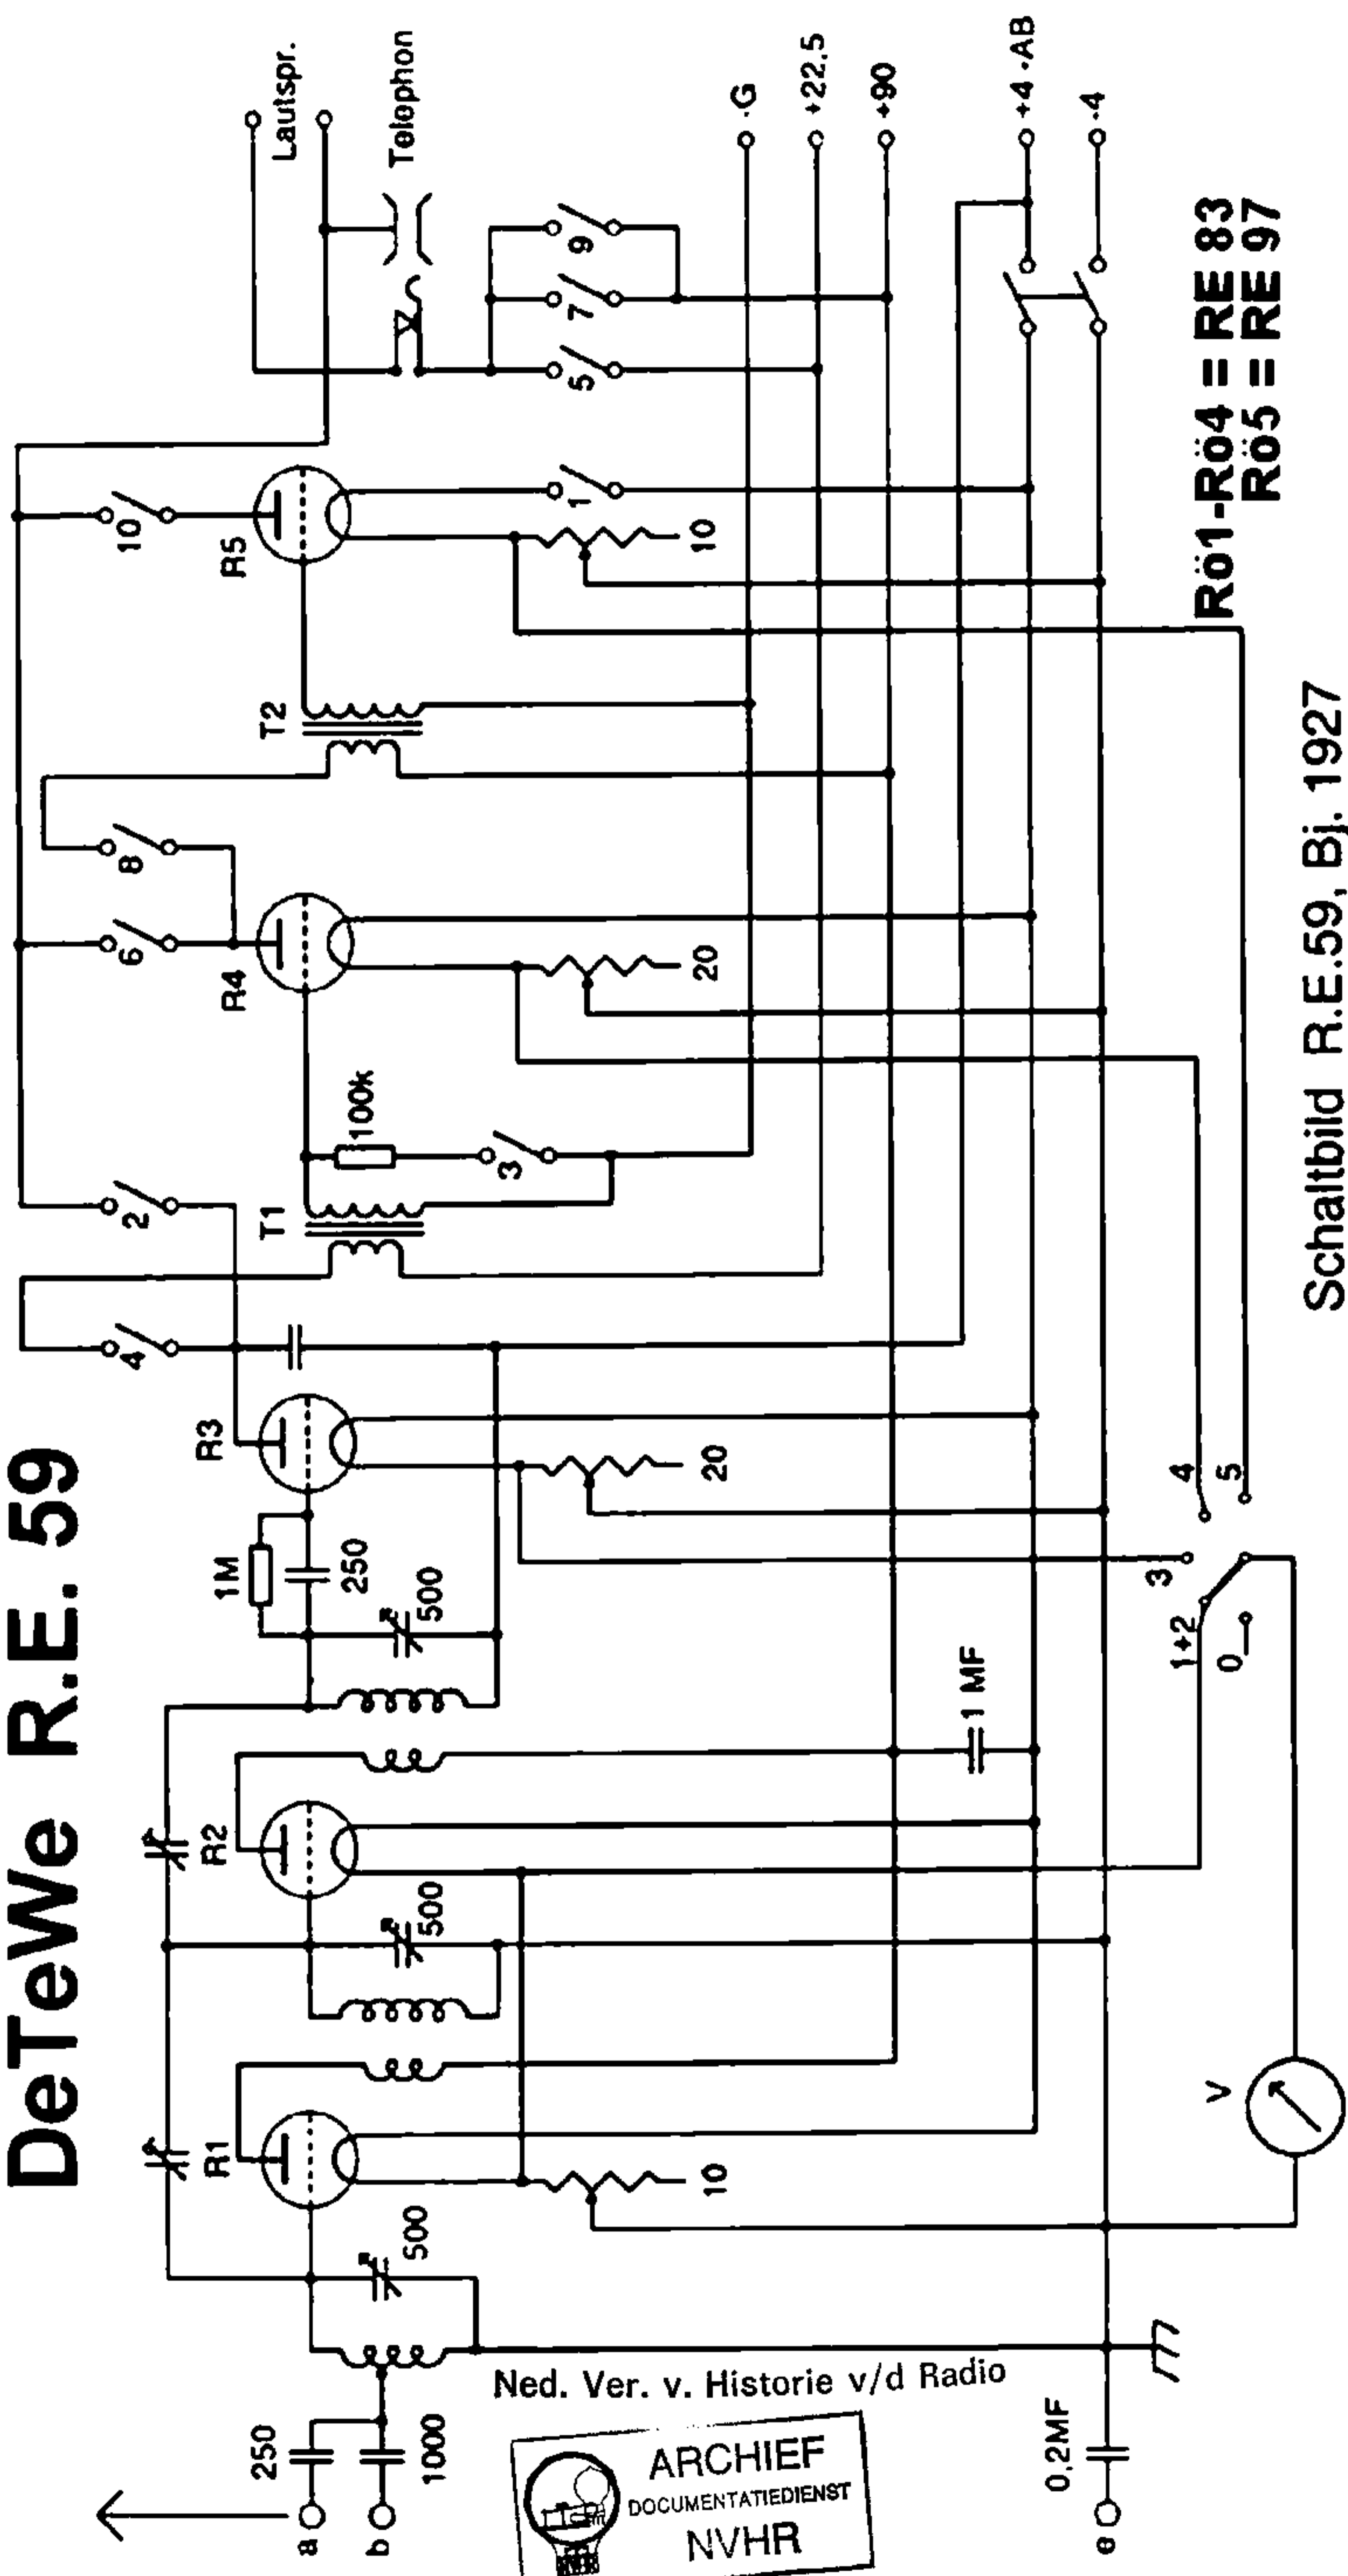

DeTeWe R.E. 59

Schaltbild R.E.59, Bj. 1927

Ned. Ver. v. Historie v/d Radio

0.2MF

250
1000
a
b