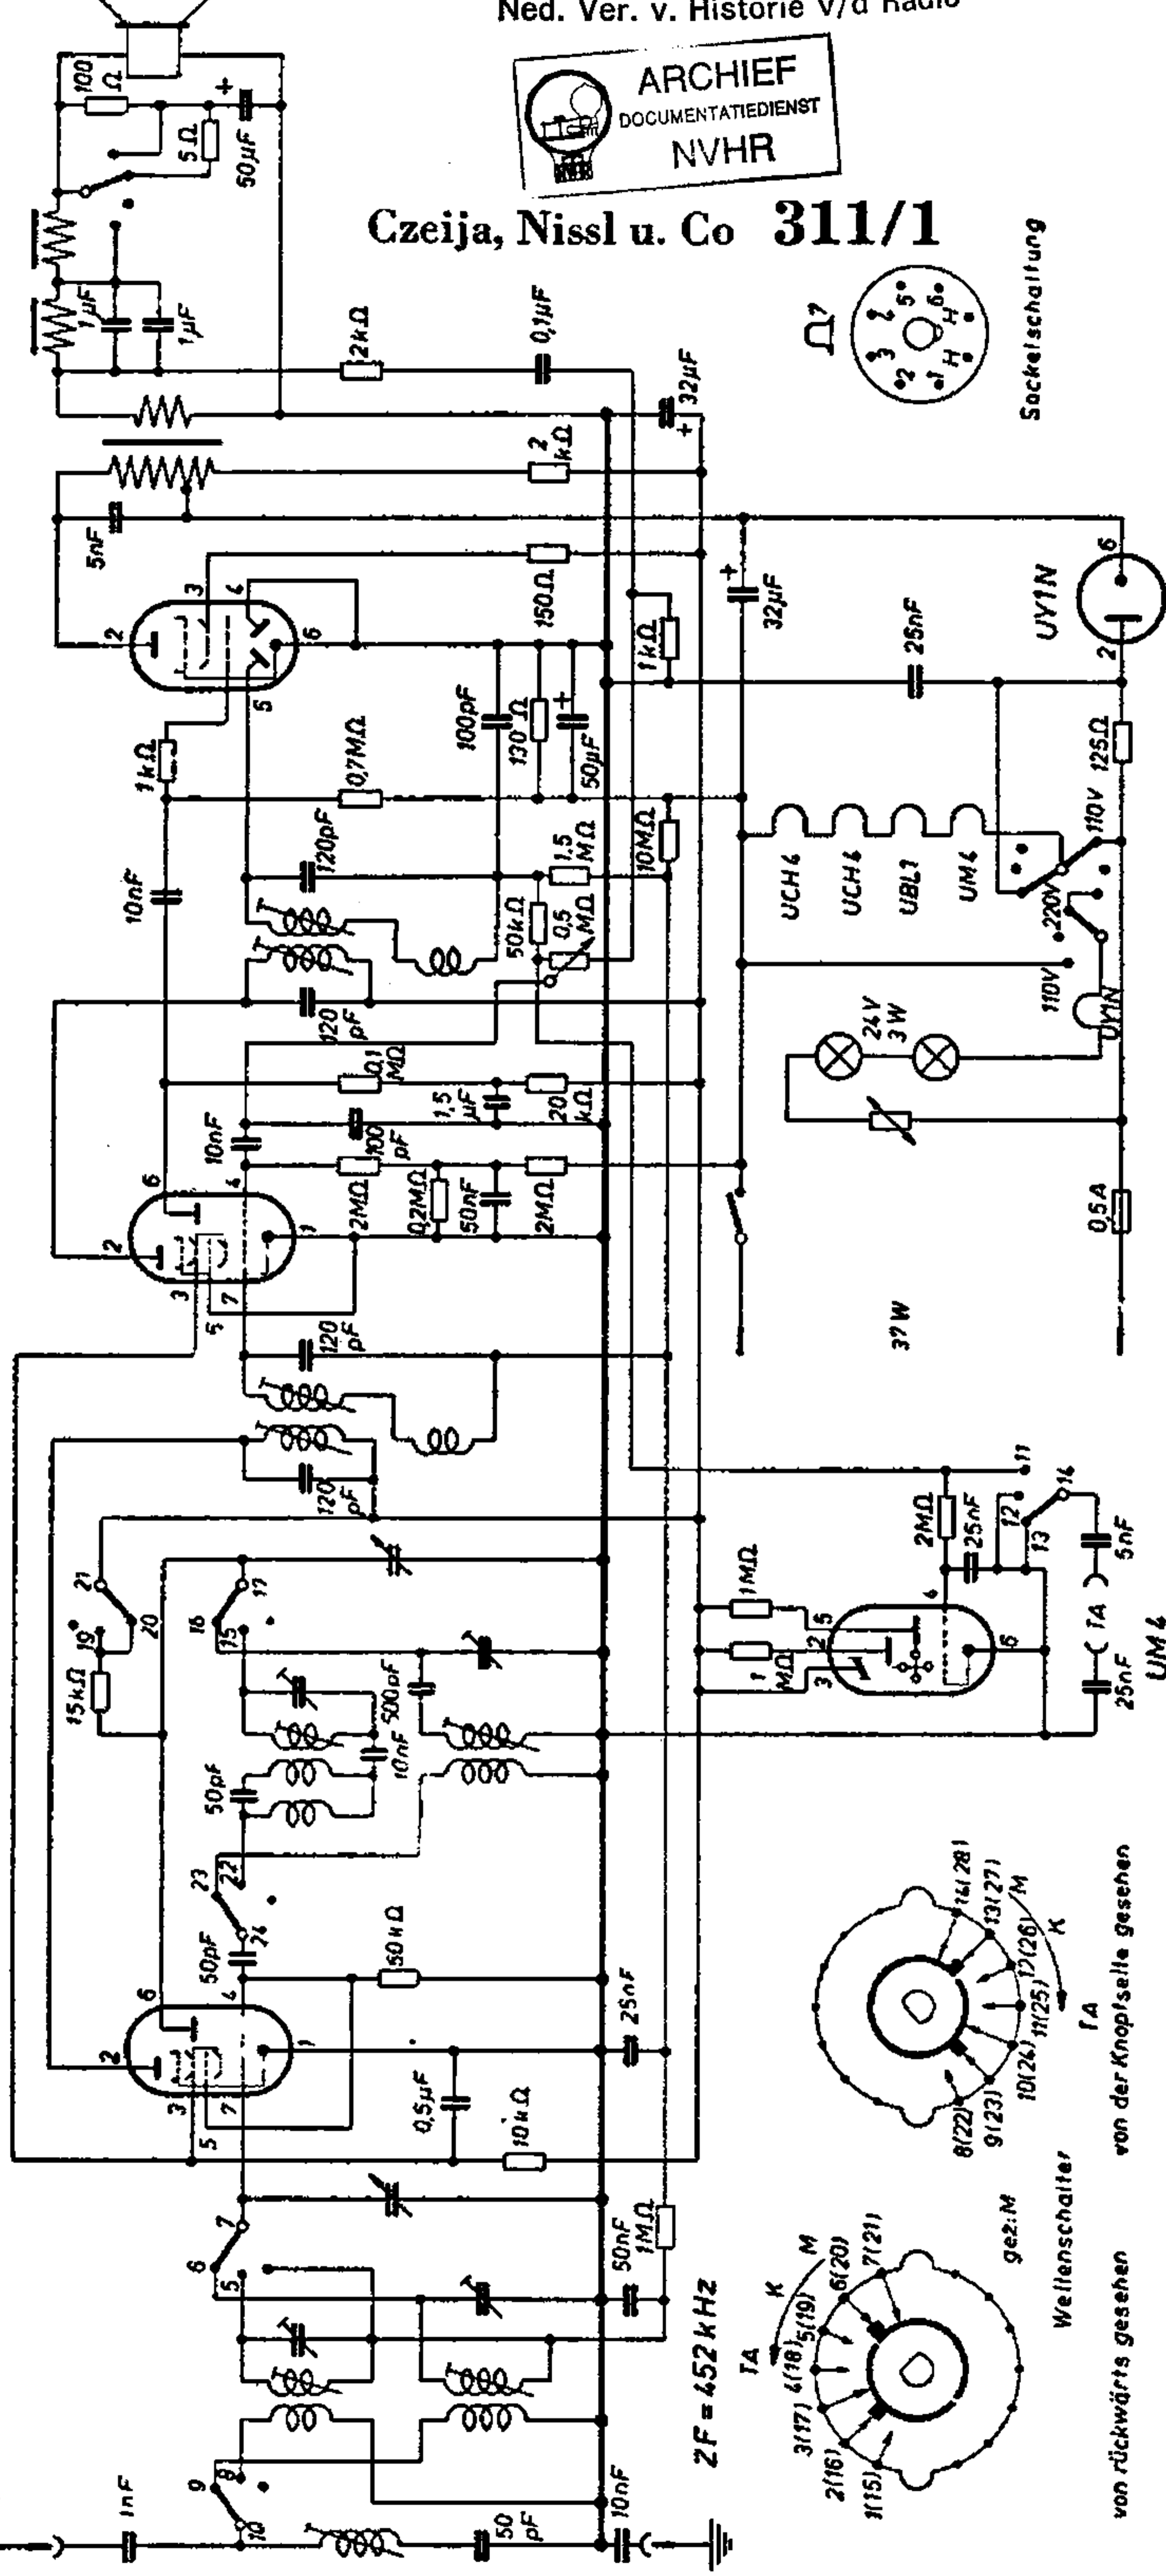

Czeija, Nissl u. Co 311/1

Sockettschaltung

UBL1

UCH6

UCH4

ZF = 452 kHz

Wellenschalter

von rückwärts gesehen
von der Knopfsseite gesehen

UM4

0.5A

37W