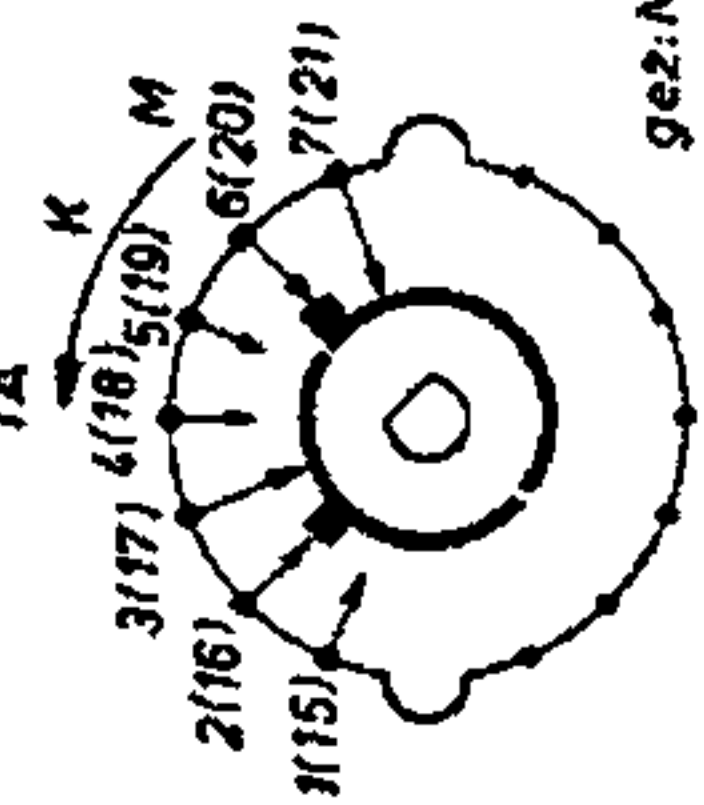

Czeija, Nissl u. Co 311/1

Sockettschaltung

UBL1

UCH6

UCH4

ZF = 452 kHz

Wellenschalter

von rückwärts gesehen
von der Knopfsseite gesehen

UM4

0.5A

37W